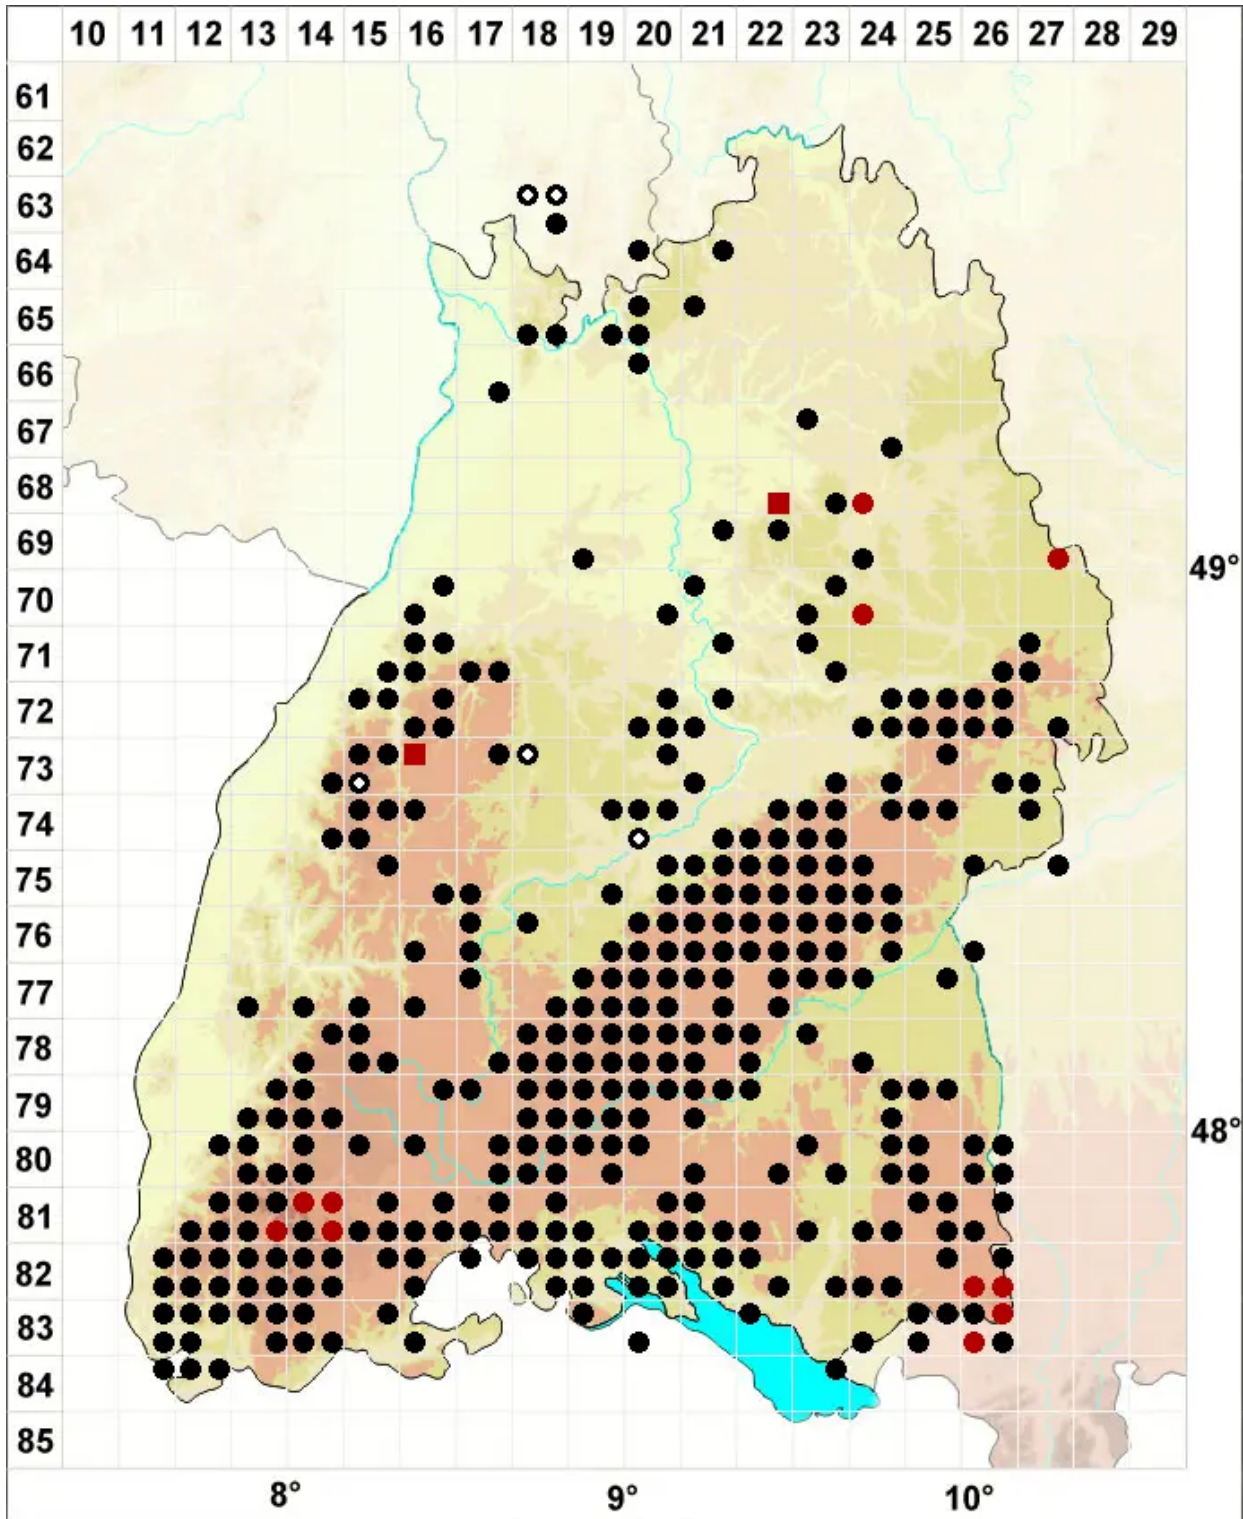

# Pterigynandrum filiforme Hedw.

Fädiges Zwirnmoos

Legende:

- Symbole:**
- Ausgefülltes Symbol:  
Zeitraum von 1980 bis heute (Aktuelle Angabe)
  - Leeres Symbol:  
Zeitraum vor 1980 (Altangabe)
  - Quadrat: Herbarbeleg