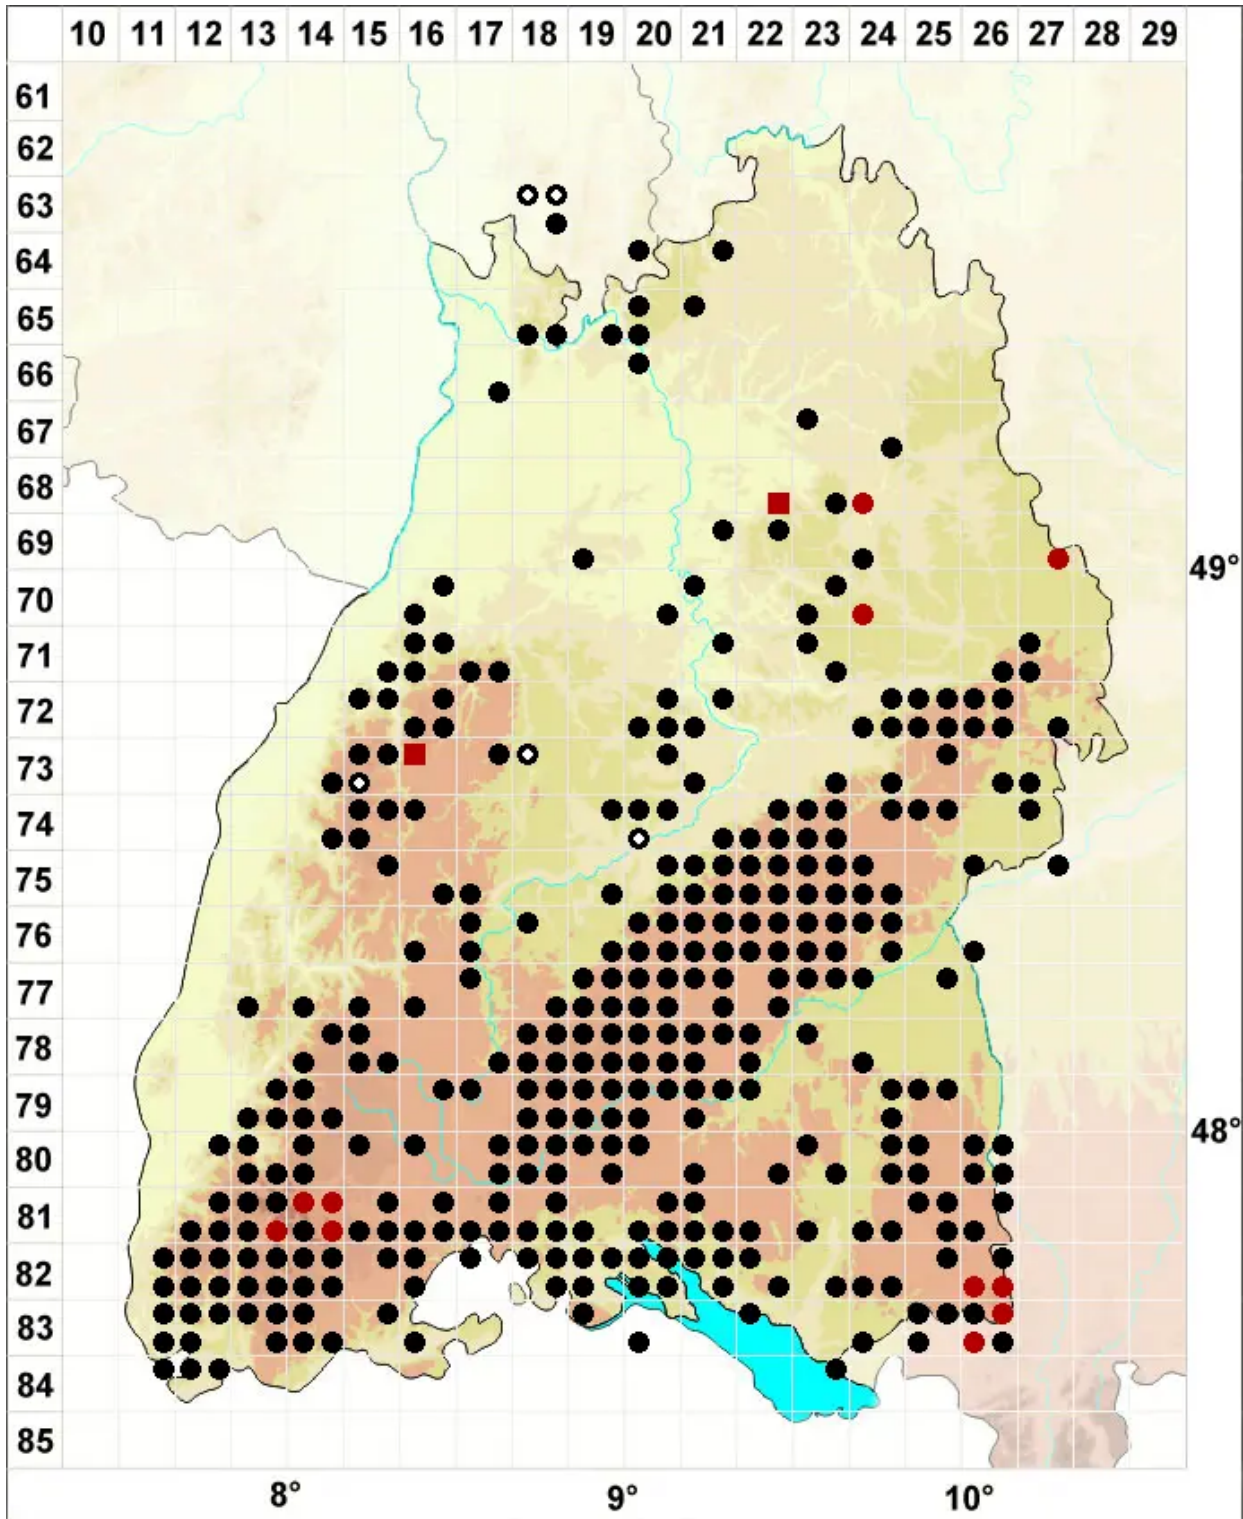

Pterigynandrum filiforme Hedw.

Fädiges Zwirnmoos

Legende:

Symbole:

Ausgefülltes Symbol:
Zeitraum von 1980 bis heute (Aktuelle Angabe)

Leeres Symbol:
Zeitraum vor 1980 (Altangabe)

Quadrat: Herbarbeleg