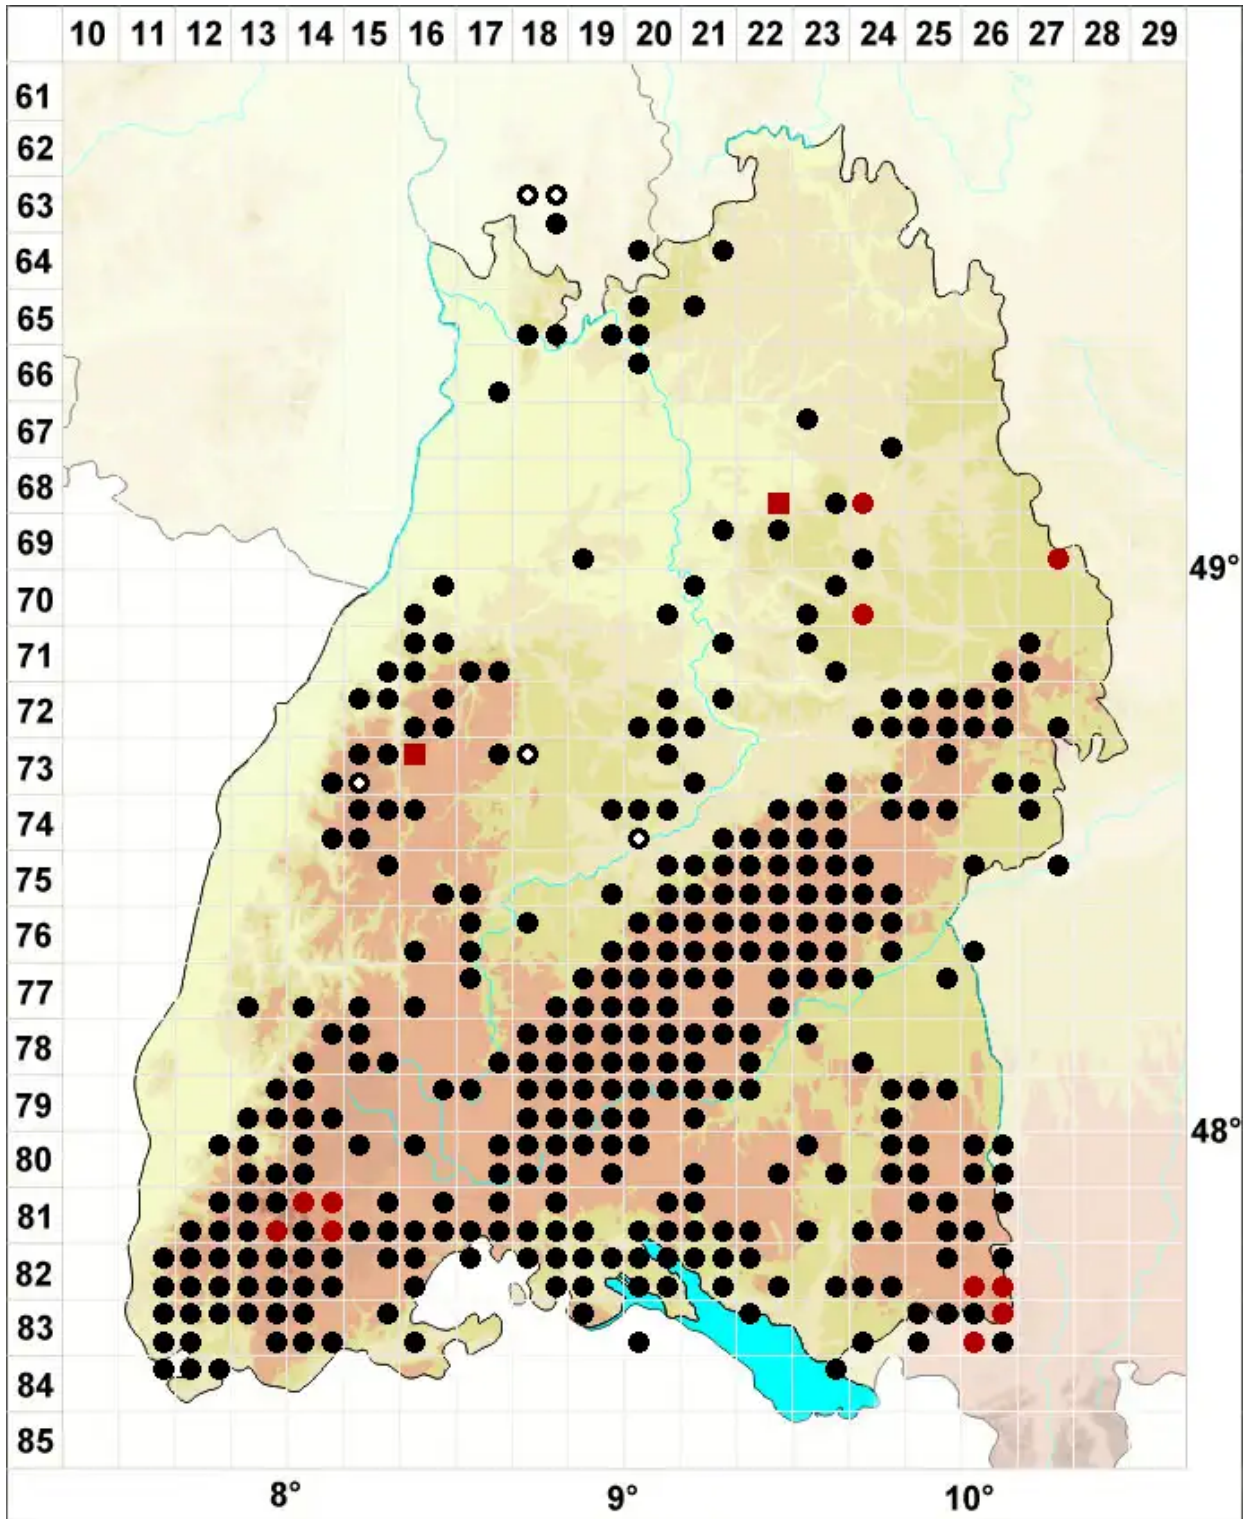

Pterigynandrum filiforme Hedw.

Fädiges Zwirnmoos

Legende:

- Symbole:**
- Ausgefülltes Symbol:
Zeitraum von 1980 bis heute (Aktuelle Angabe)
 - Leeres Symbol:
Zeitraum vor 1980 (Altangabe)
 - Quadrat: Herbarbeleg