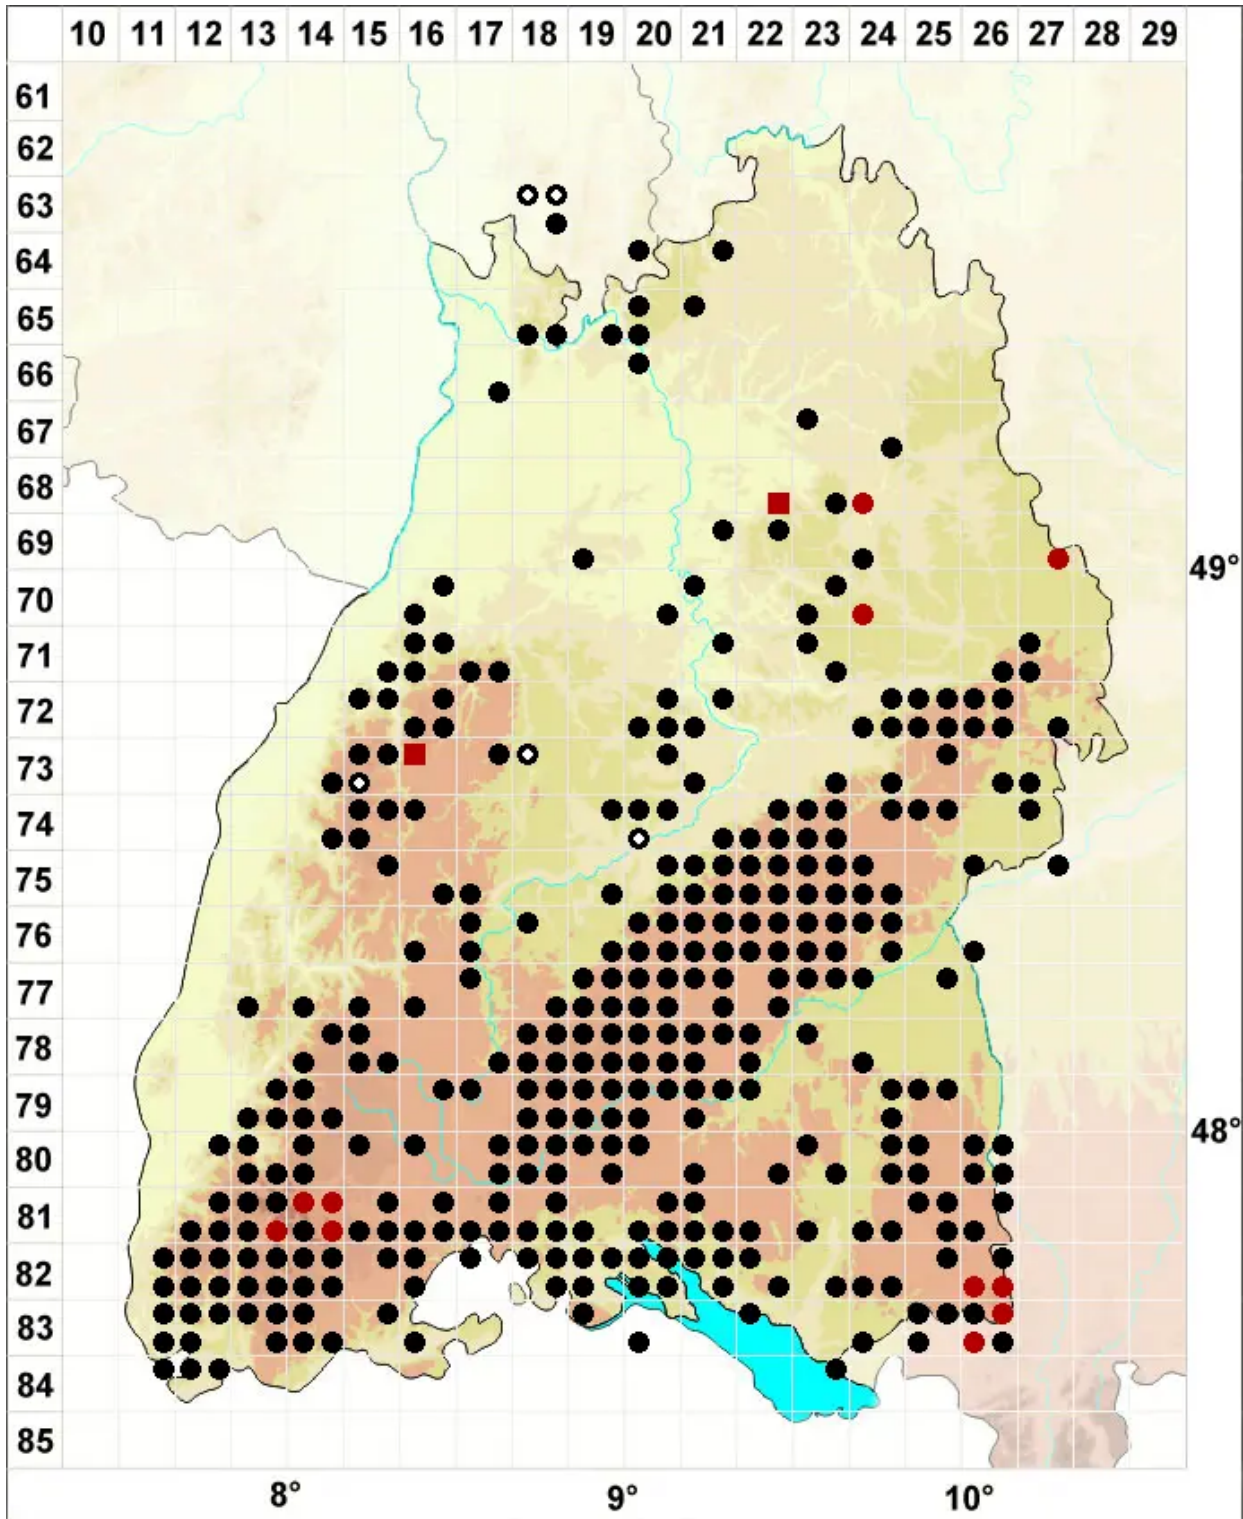

Pterigynandrum filiforme Hedw.

Fädiges Zwirnmoos

Legende:

- Symbole:**
- Ausgefülltes Symbol:
Zeitraum von 1980 bis heute (Aktuelle Angabe)
 - Leeres Symbol:
Zeitraum vor 1980 (Altangabe)
 - Quadrat: Herbarbeleg