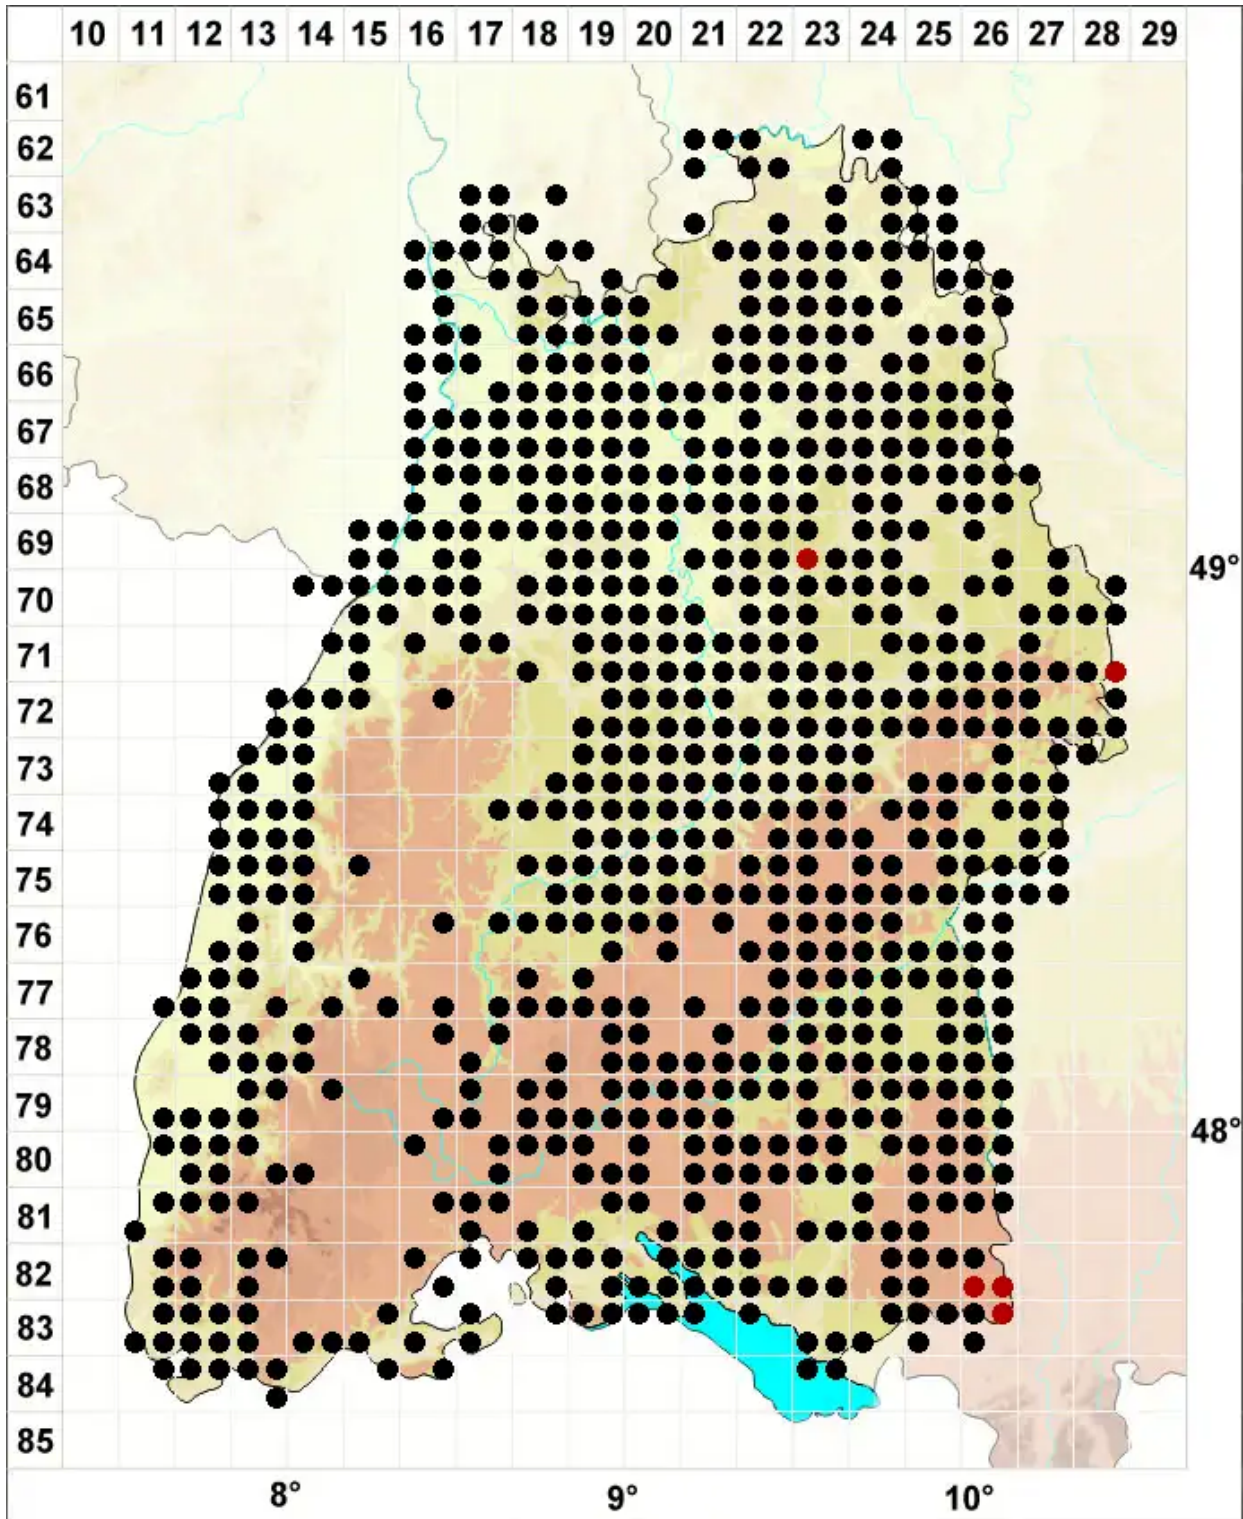

Platygyrium repens (Brid.) Schimp.

Kriechendes Breitringmoos

Legende:

- Symbole:**
- Ausgefülltes Symbol:
Zeitraum von 1980 bis heute (Aktuelle Angabe)
 - Leeres Symbol:
Zeitraum vor 1980 (Altangabe)
 - Quadrat: Herbarbeleg