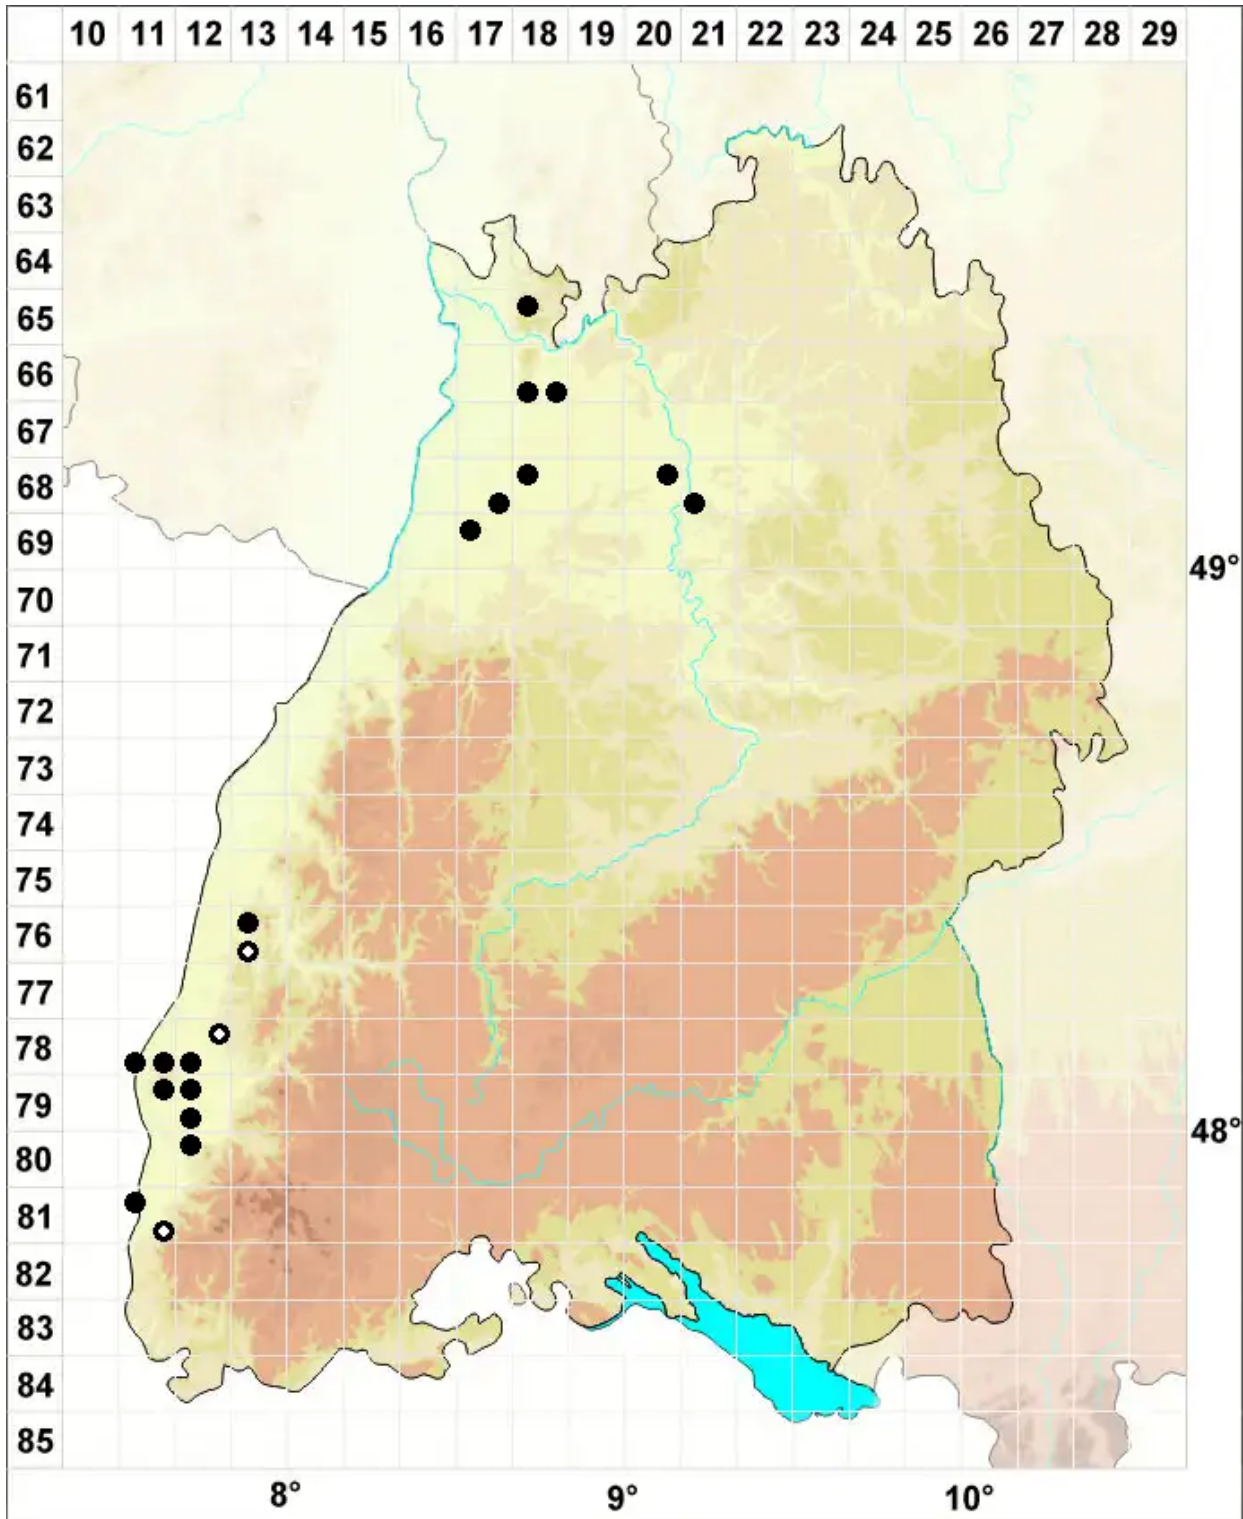

Pterygoneurum lamellatum (Lindb.) Jur.

Lamellen-Flügelneremoos

Legende:

- Symbole:**
- Ausgefülltes Symbol:
Zeitraum von 1980 bis heute (Aktuelle Angabe)
 - Leeres Symbol:
Zeitraum vor 1980 (Altangabe)
 - Quadrat: Herbarbeleg