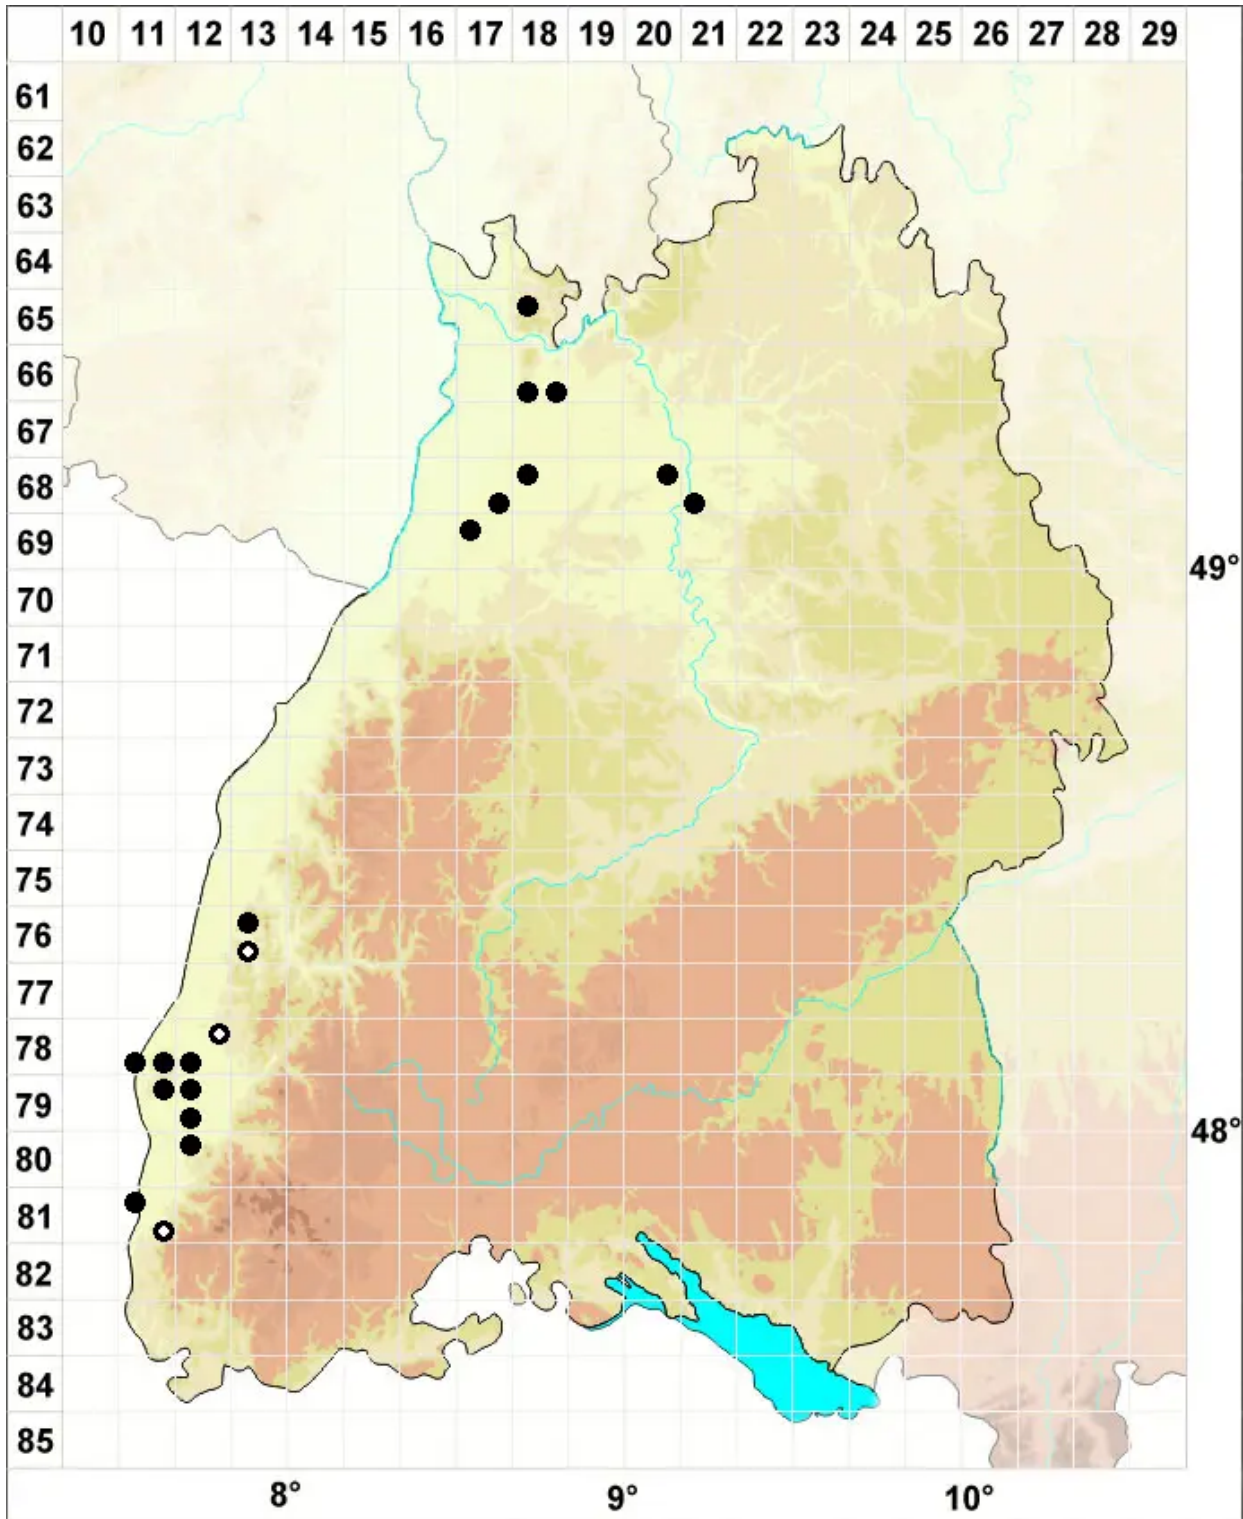

# *Pterygoneurum lamellatum* (Lindb.) Jur.

Lamellen-Flügelneremoos

Legende:

**Symbole:**

Ausgefülltes Symbol:  
Zeitraum von 1980 bis heute (Aktuelle Angabe)

Leeres Symbol:  
Zeitraum vor 1980 (Altangabe)

Quadrat: Herbarbeleg