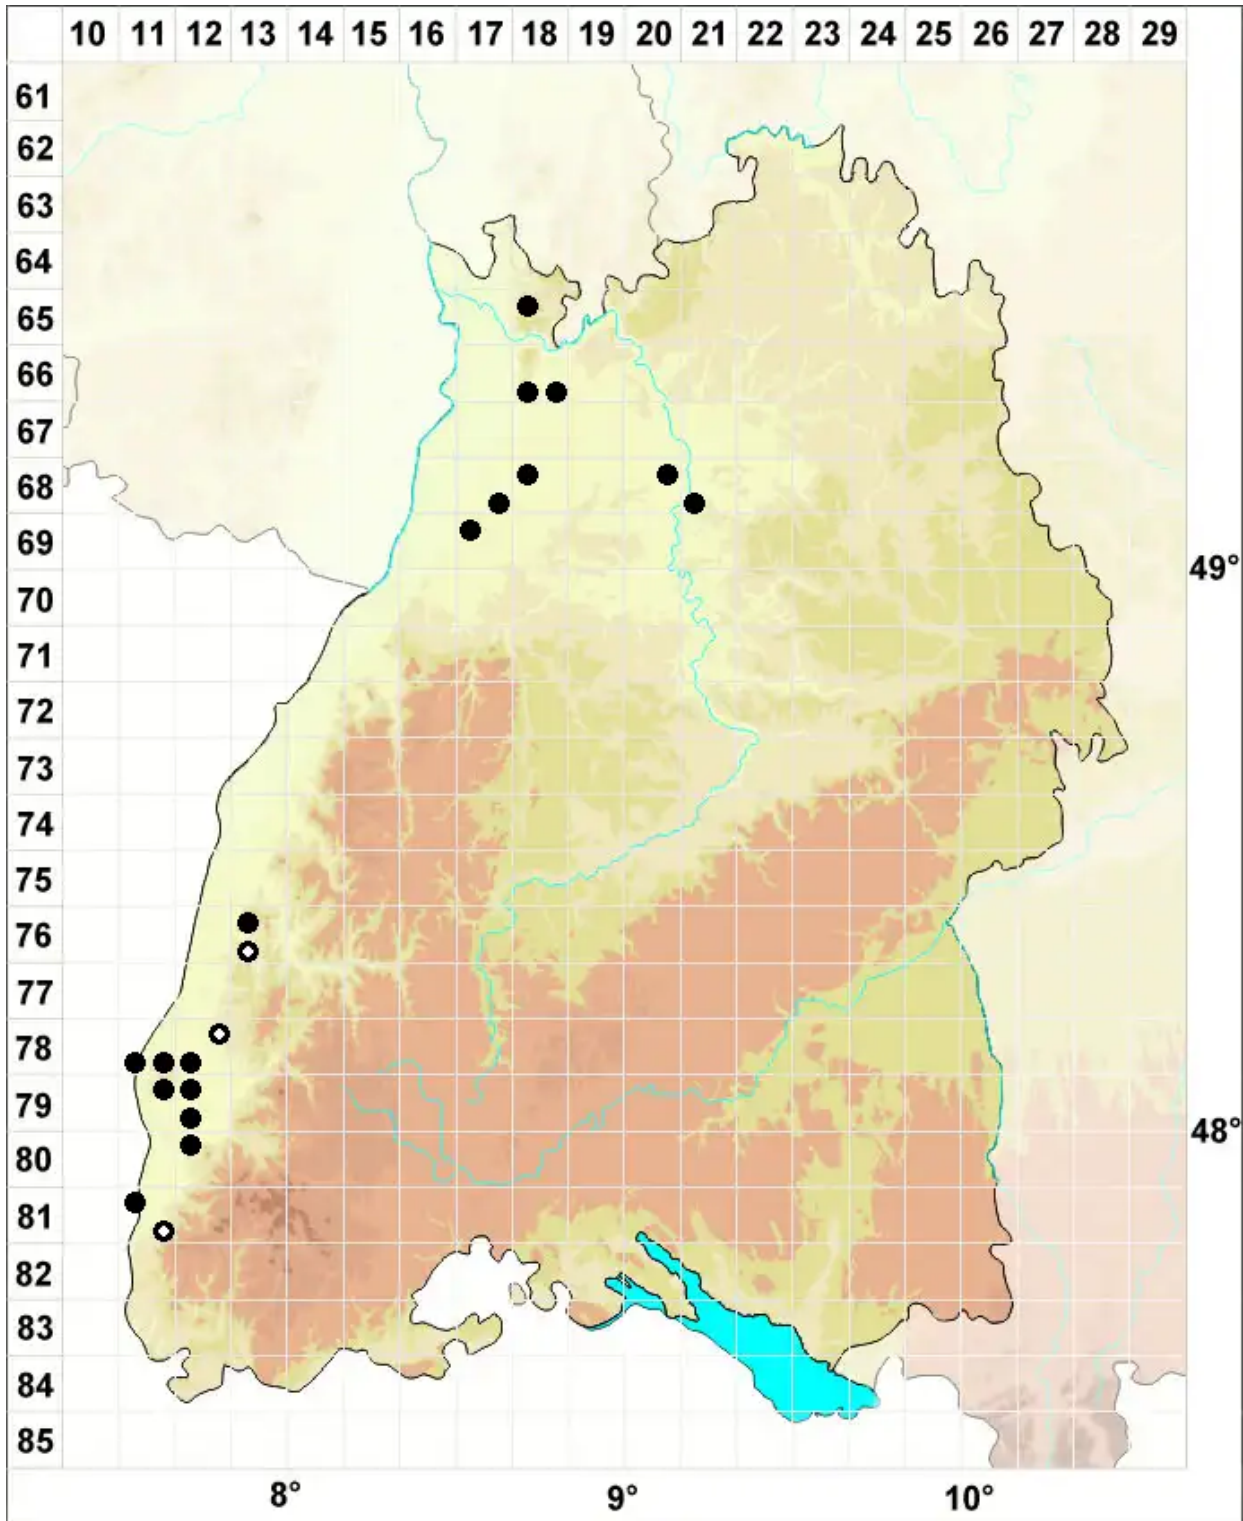

Pterygoneurum lamellatum (Lindb.) Jur.

Lamellen-Flügelneremoos

Legende:

Symbole:

Ausgefülltes Symbol:
Zeitraum von 1980 bis heute (Aktuelle Angabe)

Leeres Symbol:
Zeitraum vor 1980 (Altangabe)

Quadrat: Herbarbeleg