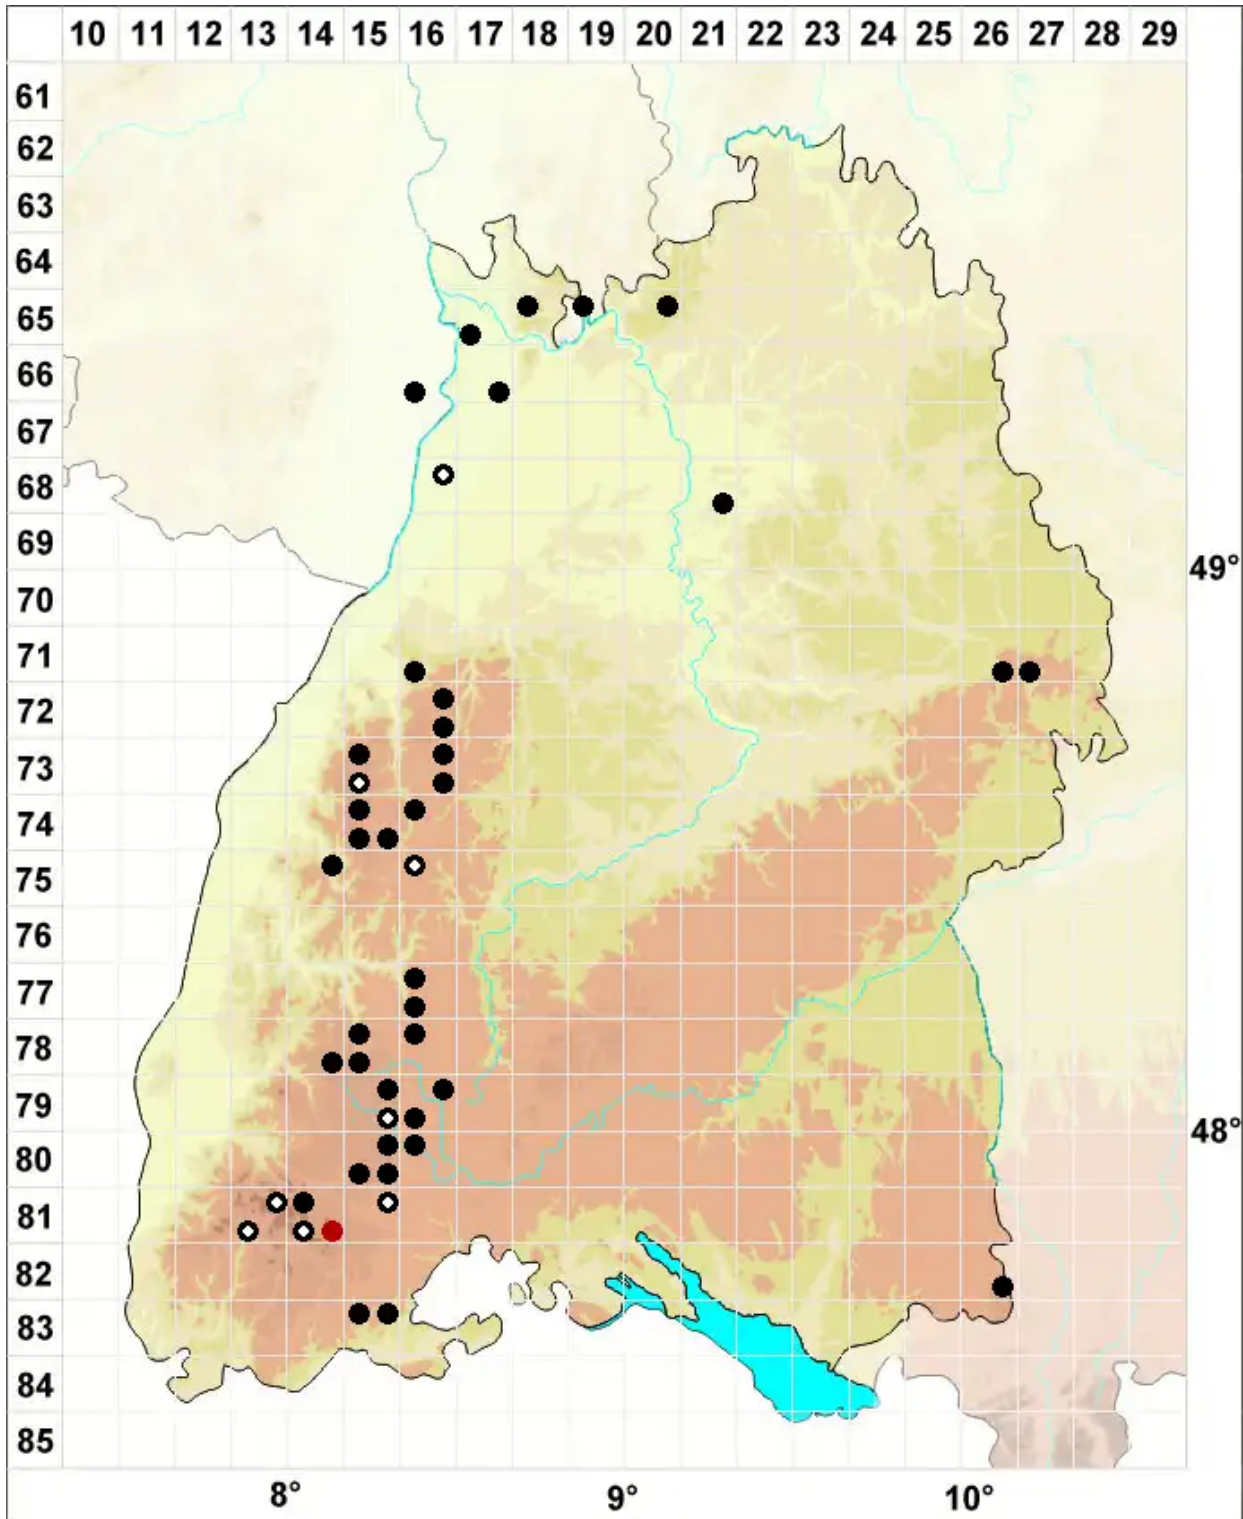

# Ptilidium ciliare (L.) Hampe

## Großes Federchenmoos

Legende:

- Symbole:**
- Ausgefülltes Symbol:  
Zeitraum von 1980 bis heute (Aktuelle Angabe)
  - Leeres Symbol:  
Zeitraum vor 1980 (Altangabe)
  - Quadrat: Herbarbeleg