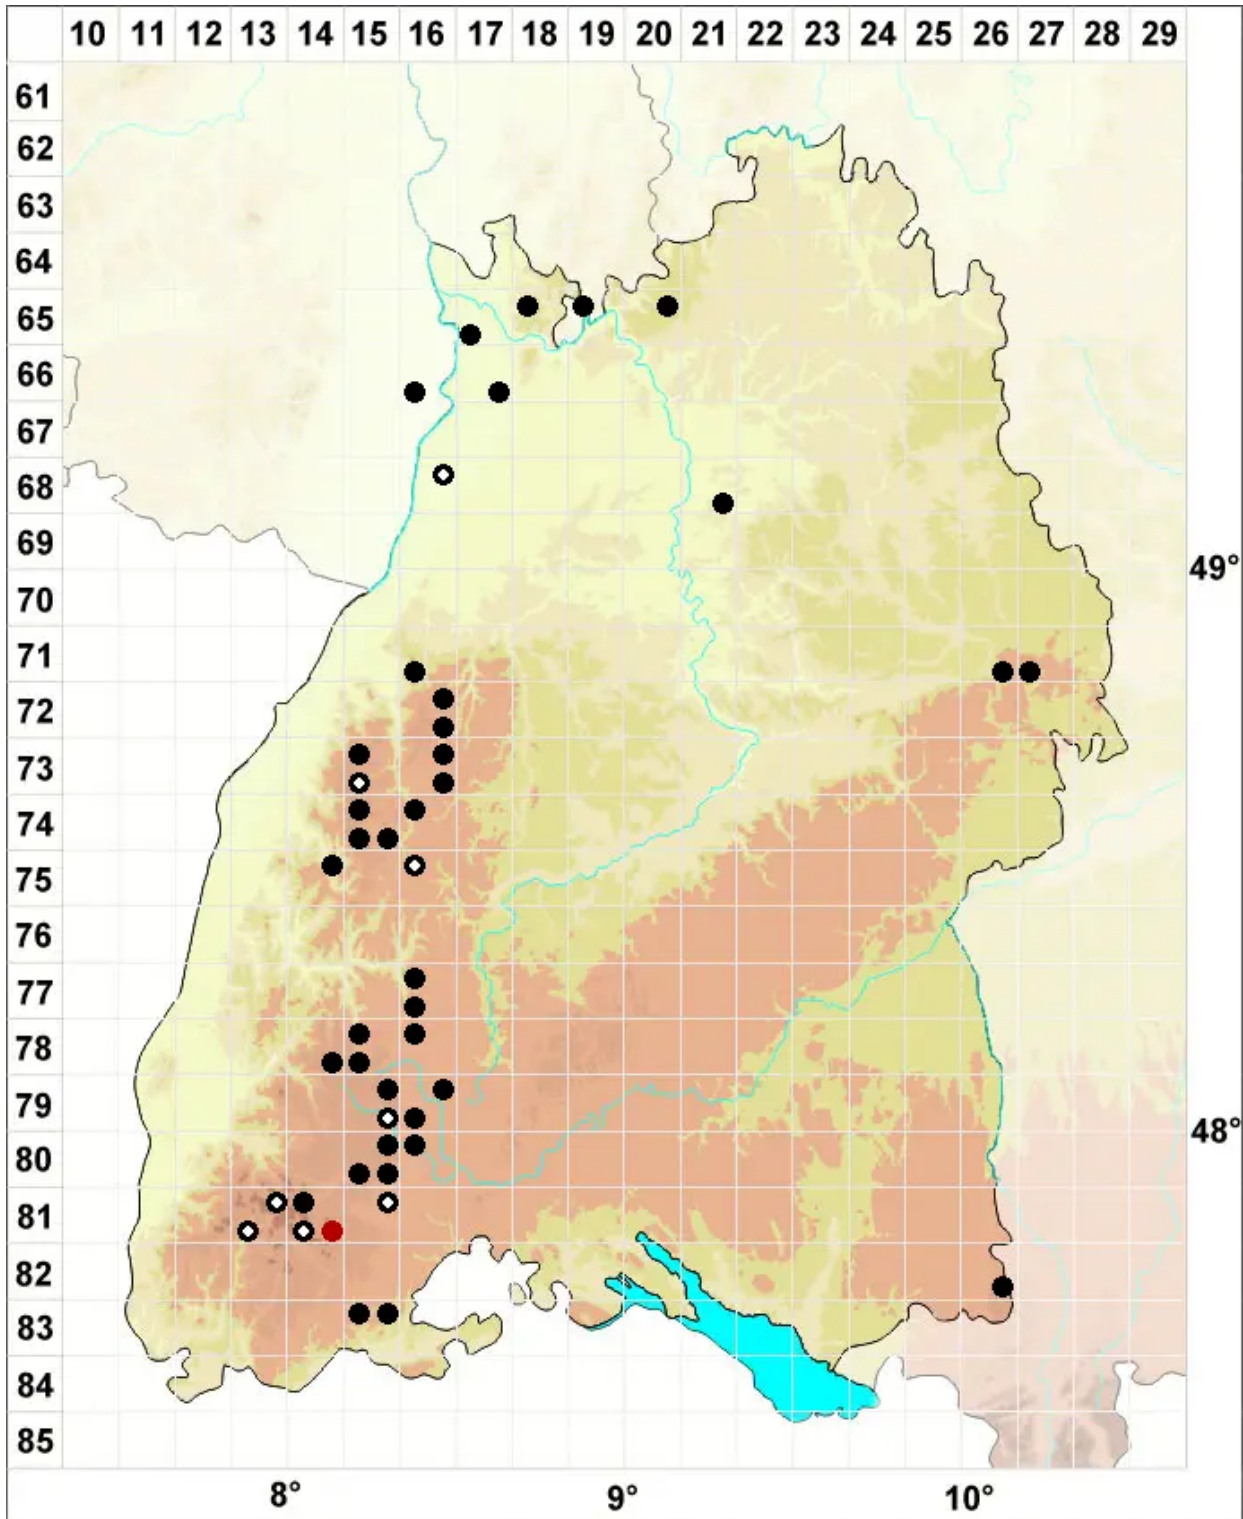

Ptilidium ciliare (L.) Hampe

Großes Federchenmoos

Legende:

Symbole:
Ausgefülltes Symbol:
Zeitraum von 1980 bis heute (Aktuelle Angabe)
Leeres Symbol:
Zeitraum vor 1980 (Altangabe)
Quadrat: Herbarbeleg