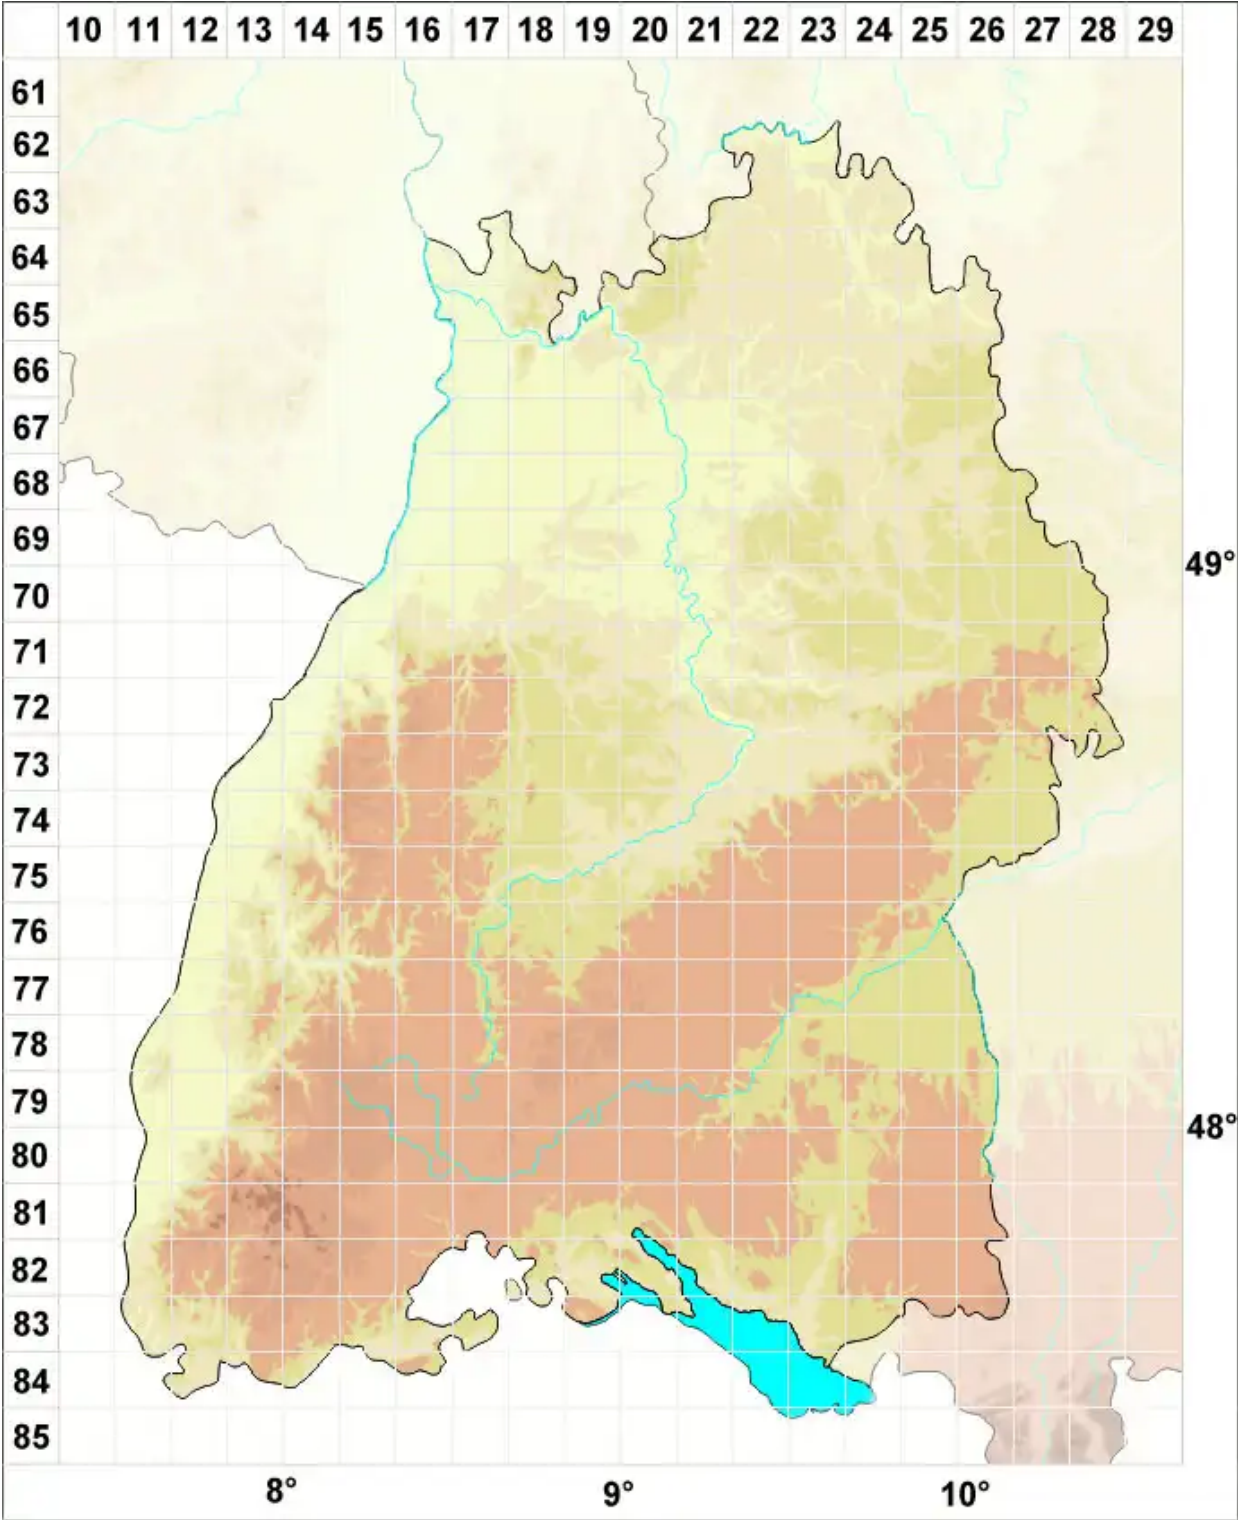

Ptilidium Nees

Federchenmoos

Legende:

- Symbole:**
- Ausgefülltes Symbol:
Zeitraum von 1980 bis heute (Aktuelle Angabe)
 - Leeres Symbol:
Zeitraum vor 1980 (Altangabe)
 - Quadrat: Herbarbeleg