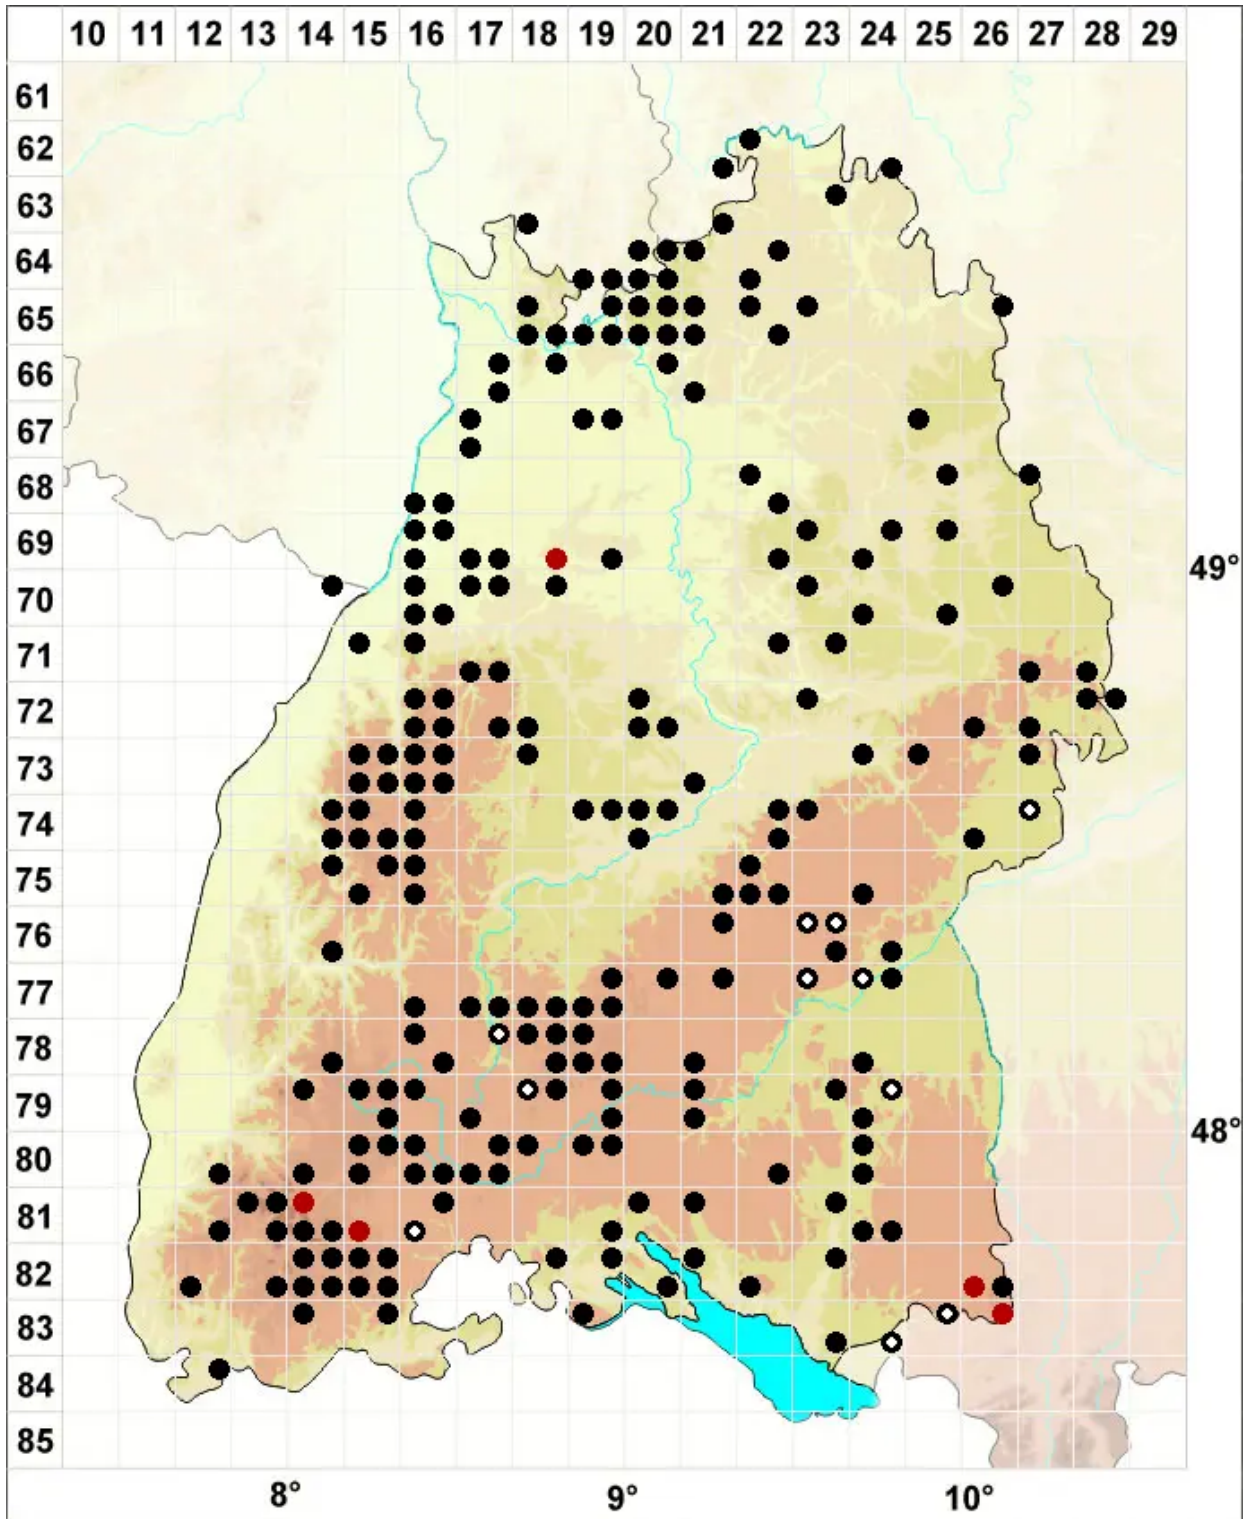

# *Ptilidium pulcherrimum* (Weber) Vain.

Schönes Federchenmoos

Legende:

- Symbole:**
- Ausgefülltes Symbol:  
Zeitraum von 1980 bis heute (Aktuelle Angabe)
  - Leeres Symbol:  
Zeitraum vor 1980 (Altangabe)
  - Quadrat: Herbarbeleg