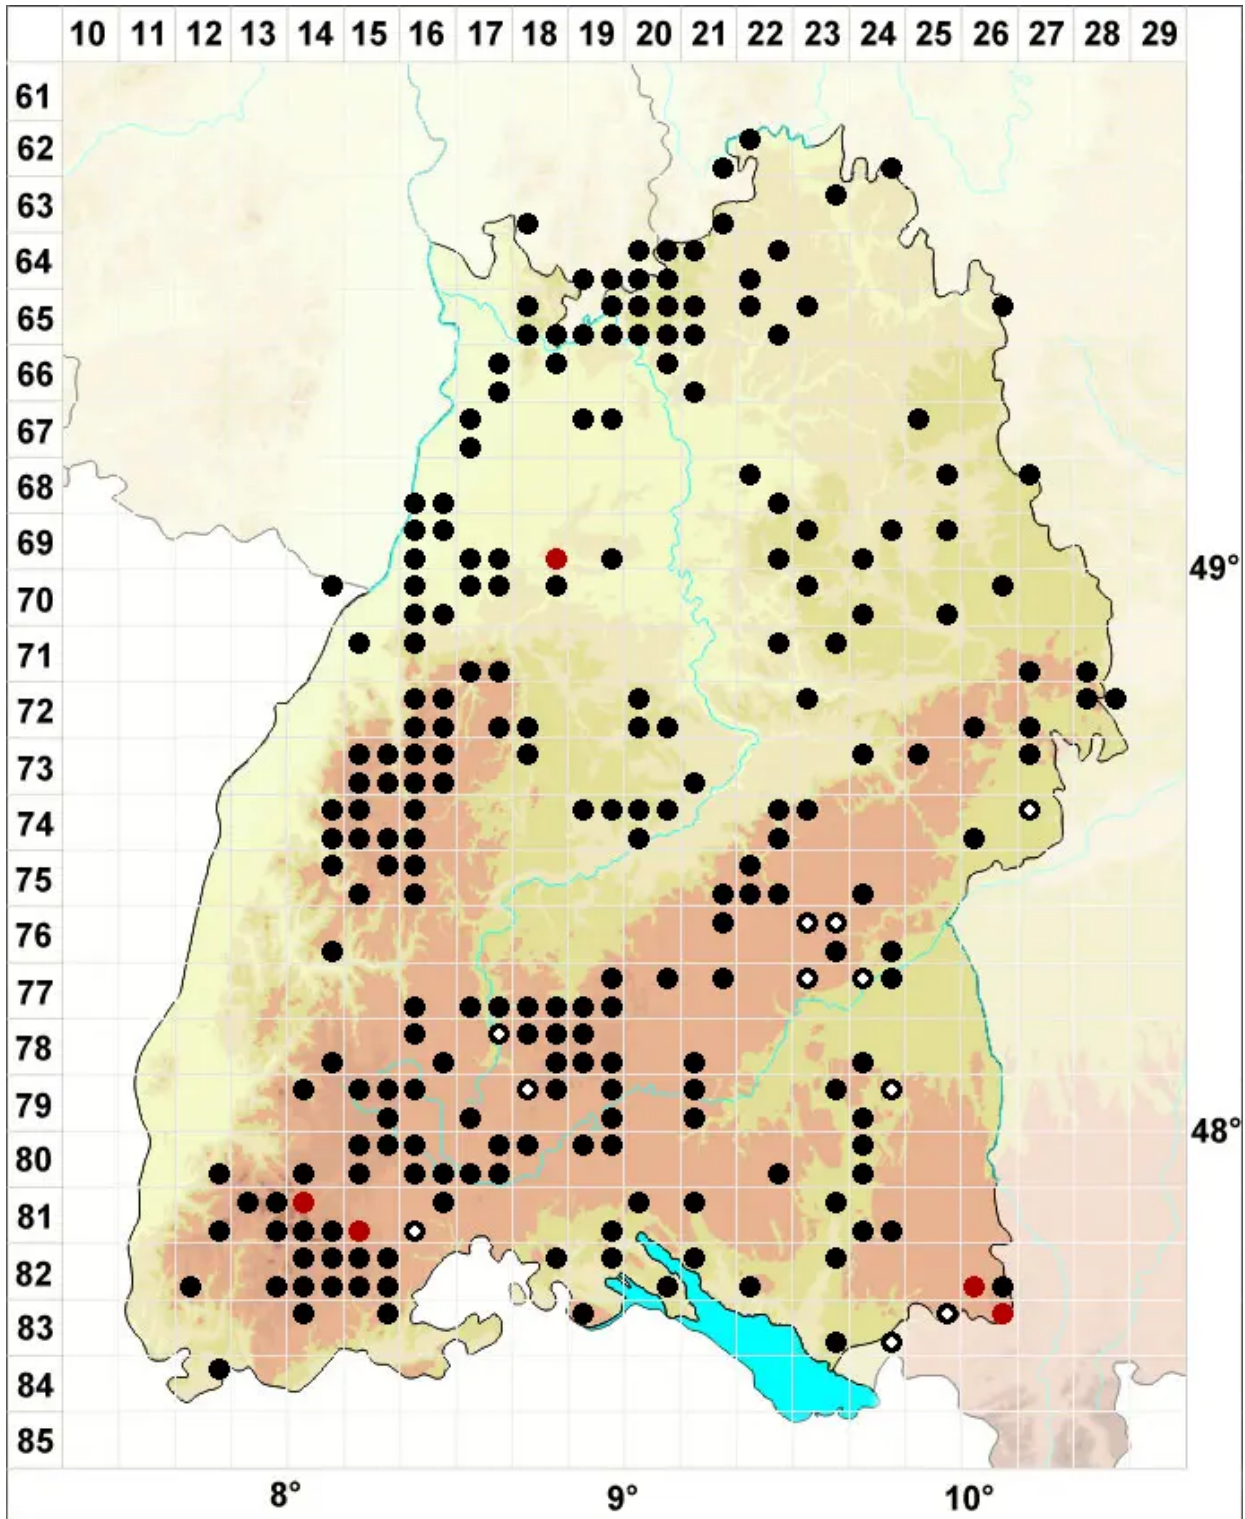

Ptilidium pulcherrimum (Weber) Vain.

Schönes Federchenmoos

Legende:

- Symbole:**
- Ausgefülltes Symbol:
Zeitraum von 1980 bis heute (Aktuelle Angabe)
 - Leeres Symbol:
Zeitraum vor 1980 (Altangabe)
 - Quadrat: Herbarbeleg