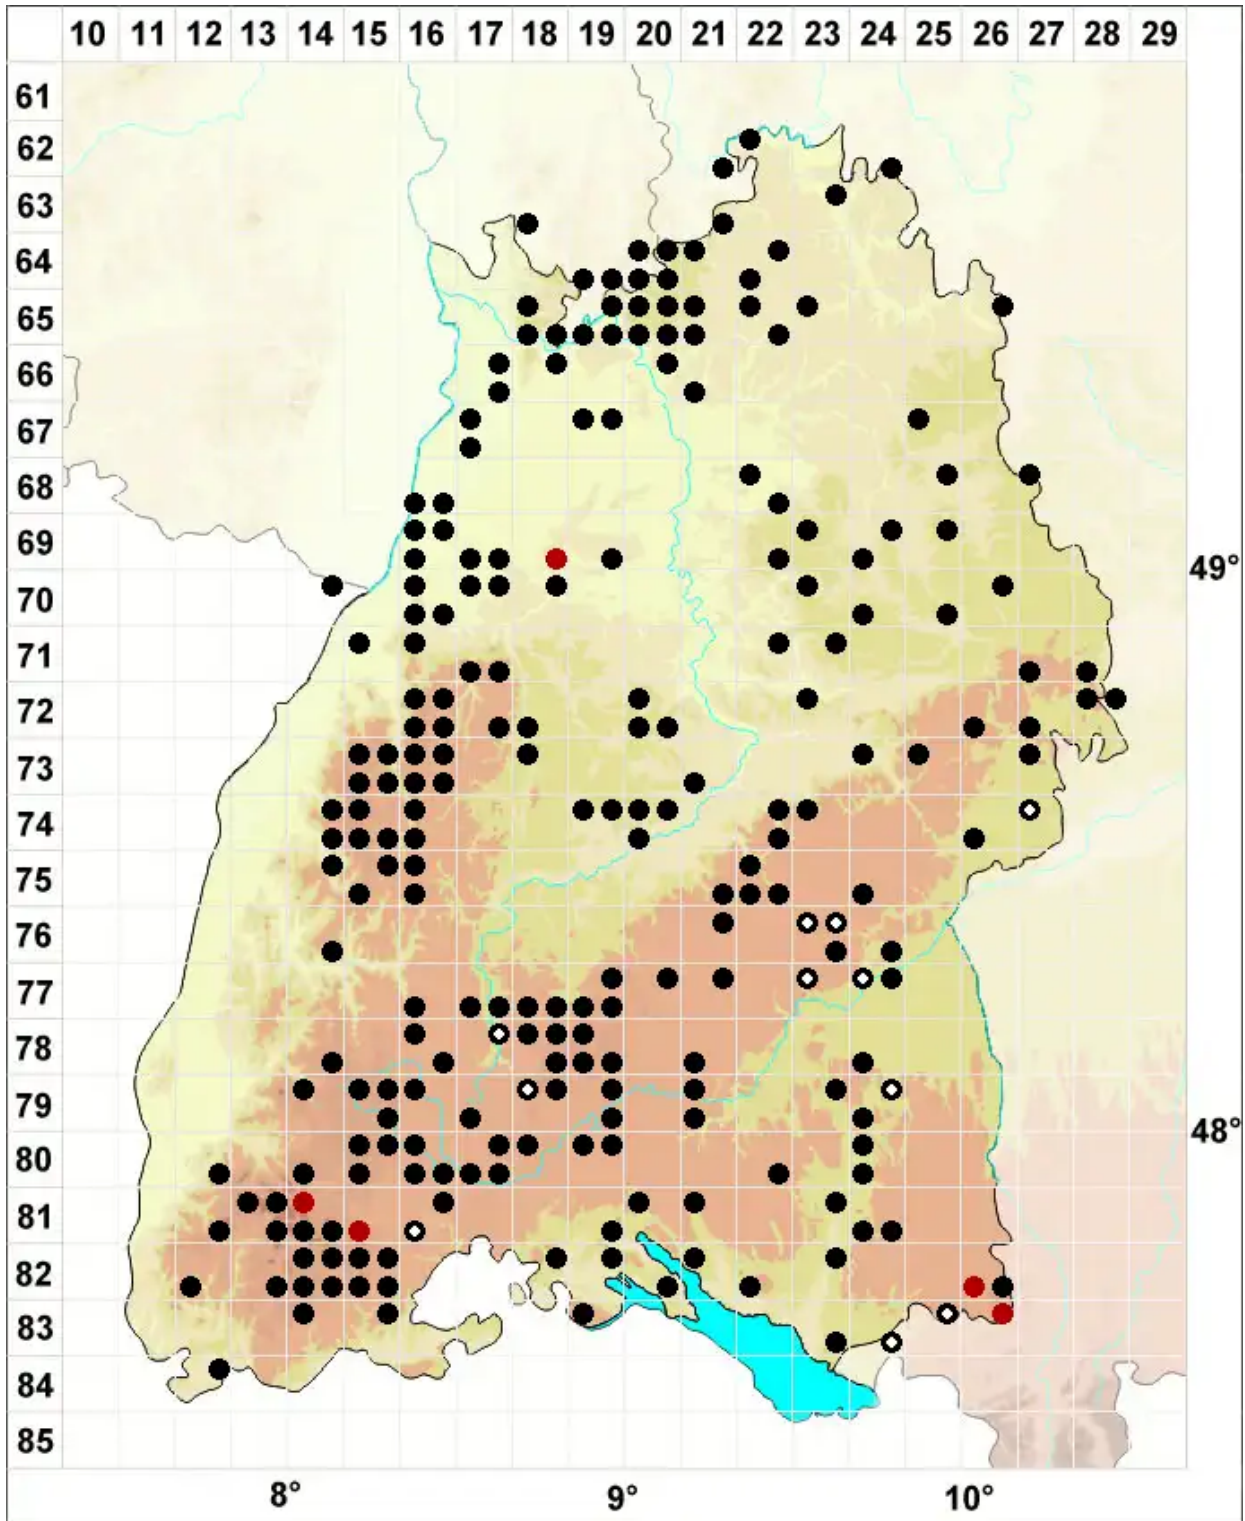

Ptilidium pulcherrimum (Weber) Vain.

Schönes Federchenmoos

Legende:

Symbole:

Ausgefülltes Symbol:
Zeitraum von 1980 bis heute (Aktuelle Angabe)

Leeres Symbol:
Zeitraum vor 1980 (Altangabe)

Quadrat: Herbarbeleg