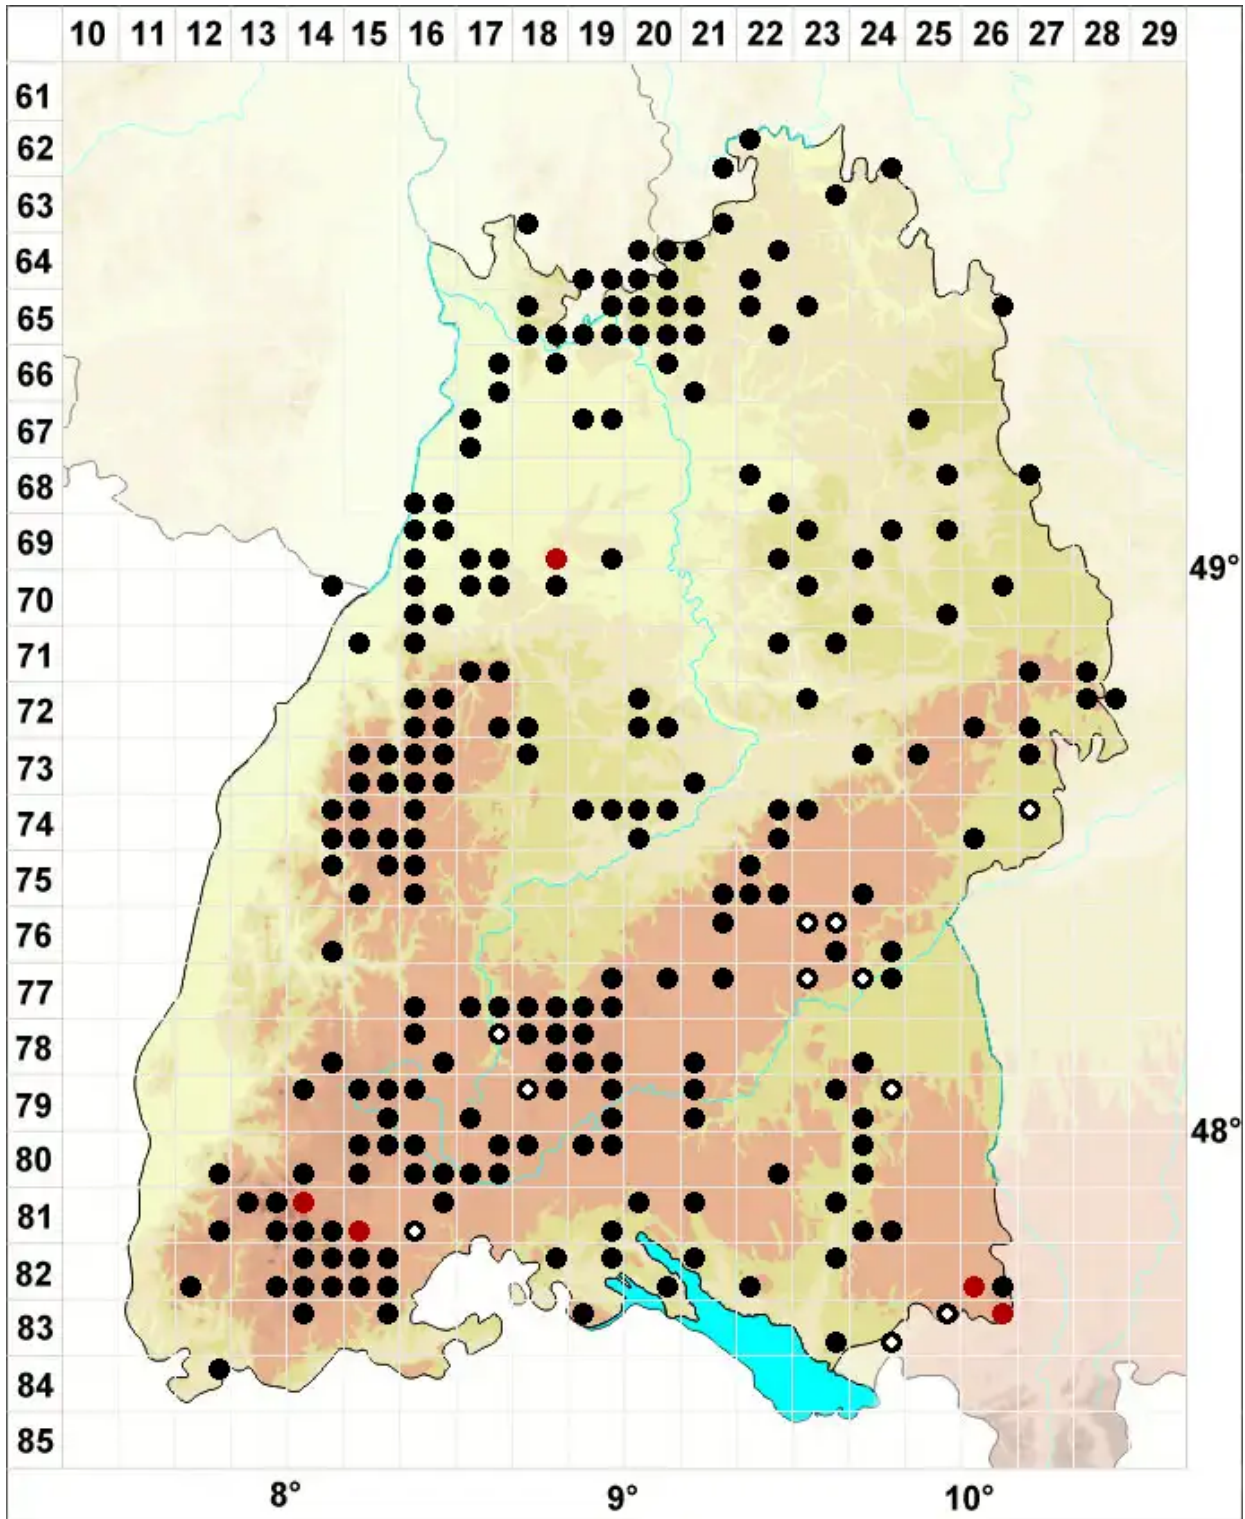

Ptilidium pulcherrimum (Weber) Vain.

Schönes Federchenmoos

Legende:

- Symbole:**
- Ausgefülltes Symbol:
Zeitraum von 1980 bis heute (Aktuelle Angabe)
 - Leeres Symbol:
Zeitraum vor 1980 (Altangabe)
 - Quadrat: Herbarbeleg