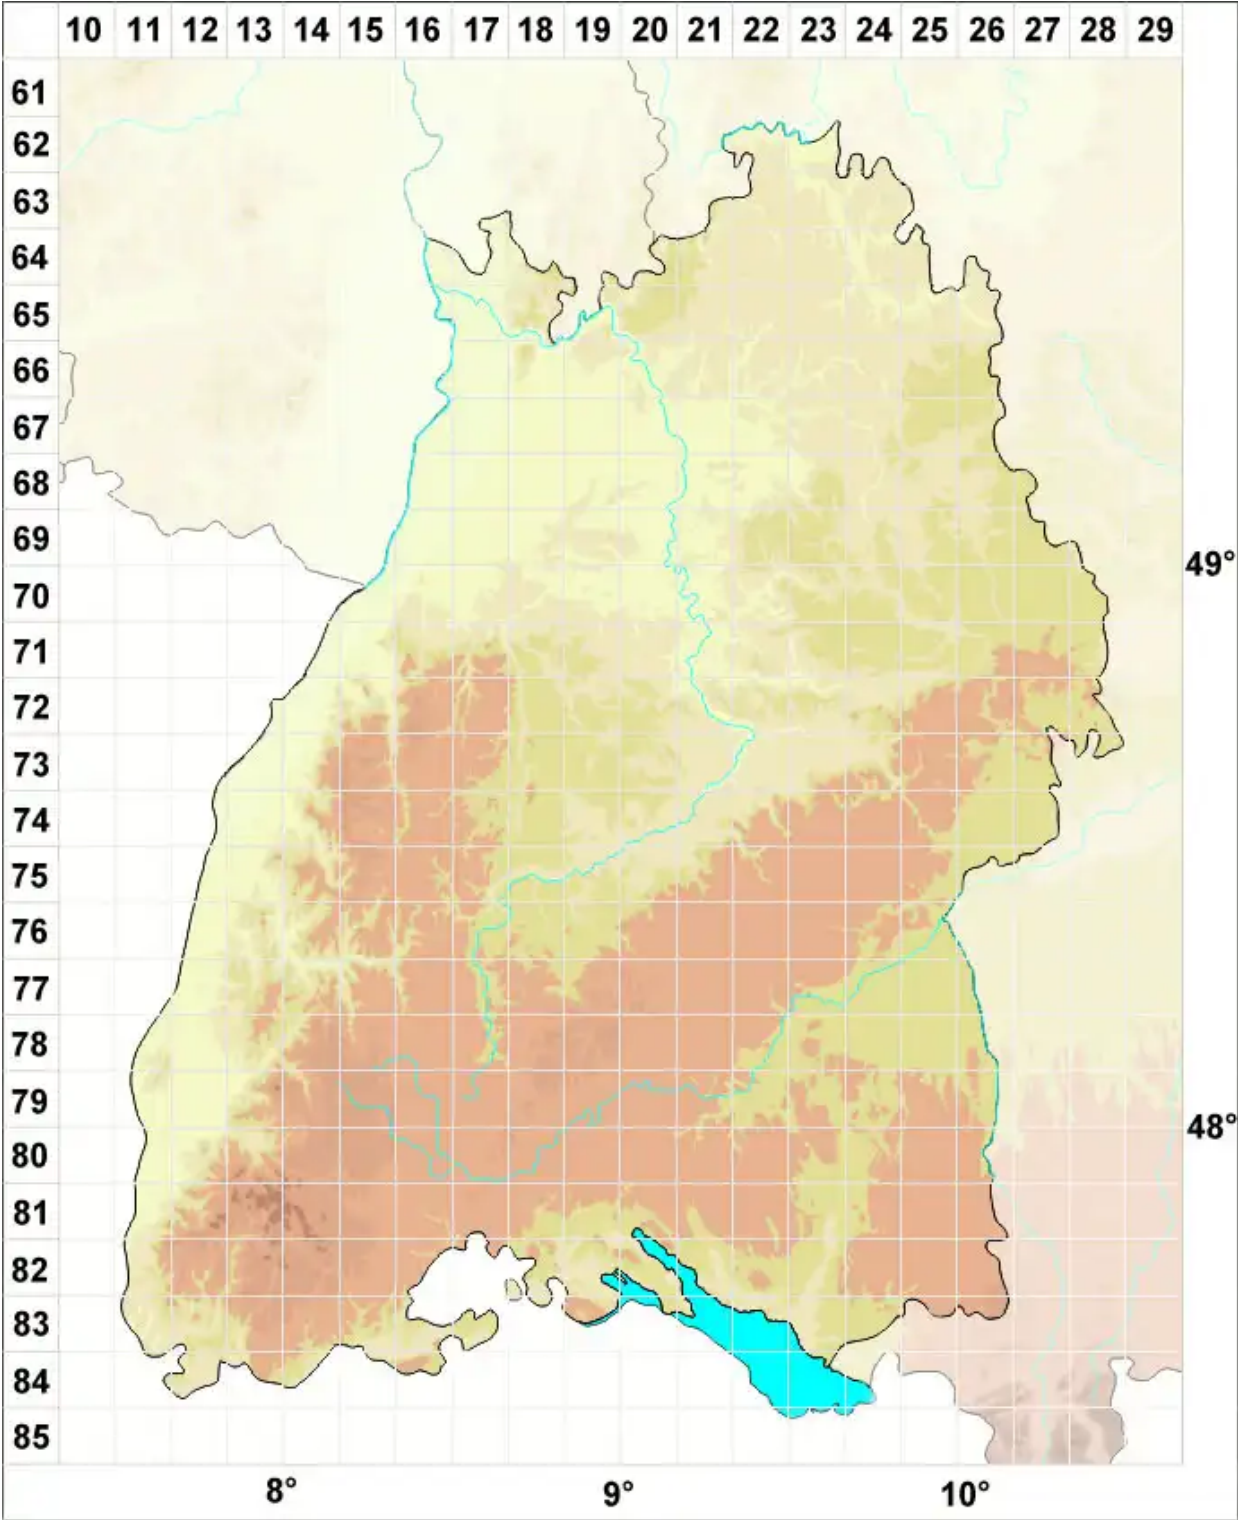

Ptilium De Not.

Federmoos

Legende:

- Symbole:**
- Ausgefülltes Symbol:
Zeitraum von 1980 bis heute (Aktuelle Angabe)
 - Leeres Symbol:
Zeitraum vor 1980 (Altangabe)
 - Quadrat: Herbarbeleg