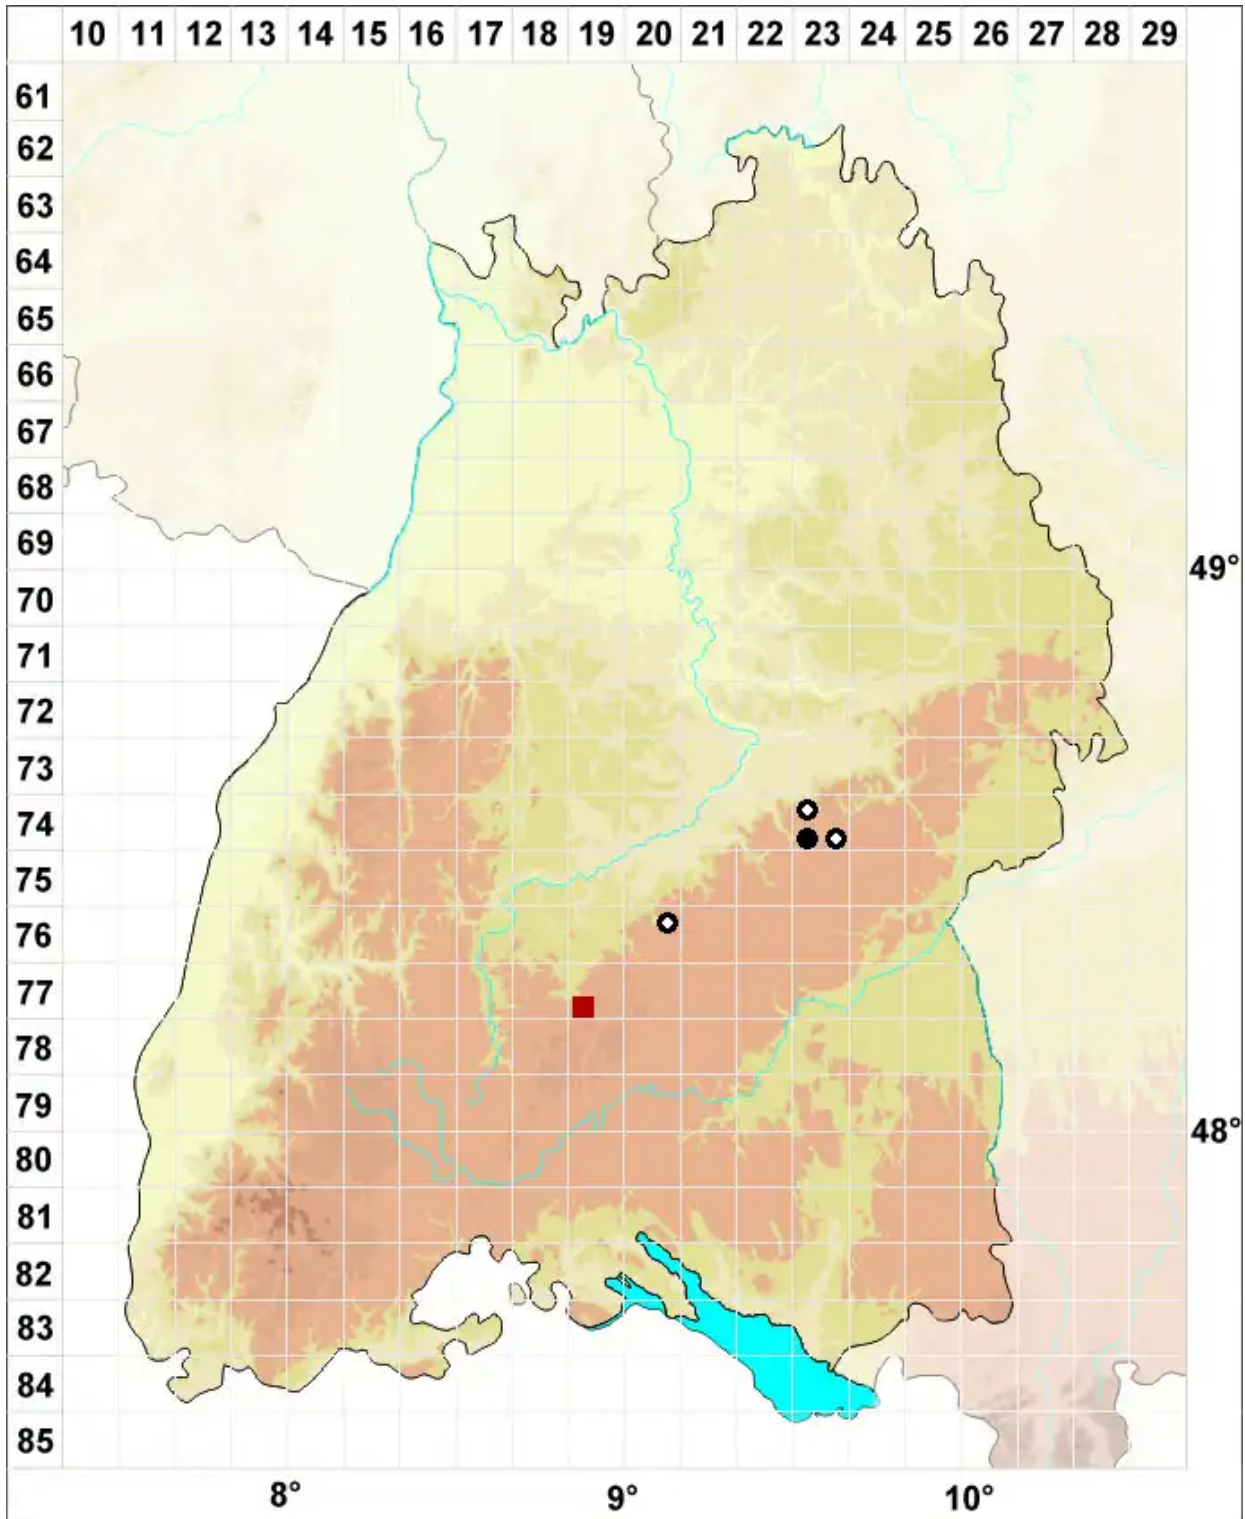

# Lescuraea plicata (Schleich. ex F.Weber & D.Mohr) Broth.

Faltblättriges Streifenmoos

Legende:

**Symbole:**  
Ausgefülltes Symbol:  
Zeitraum von 1980 bis heute (Aktuelle Angabe)  
Leeres Symbol:  
Zeitraum vor 1980 (Altangabe)  
Quadrat: Herbarbeleg