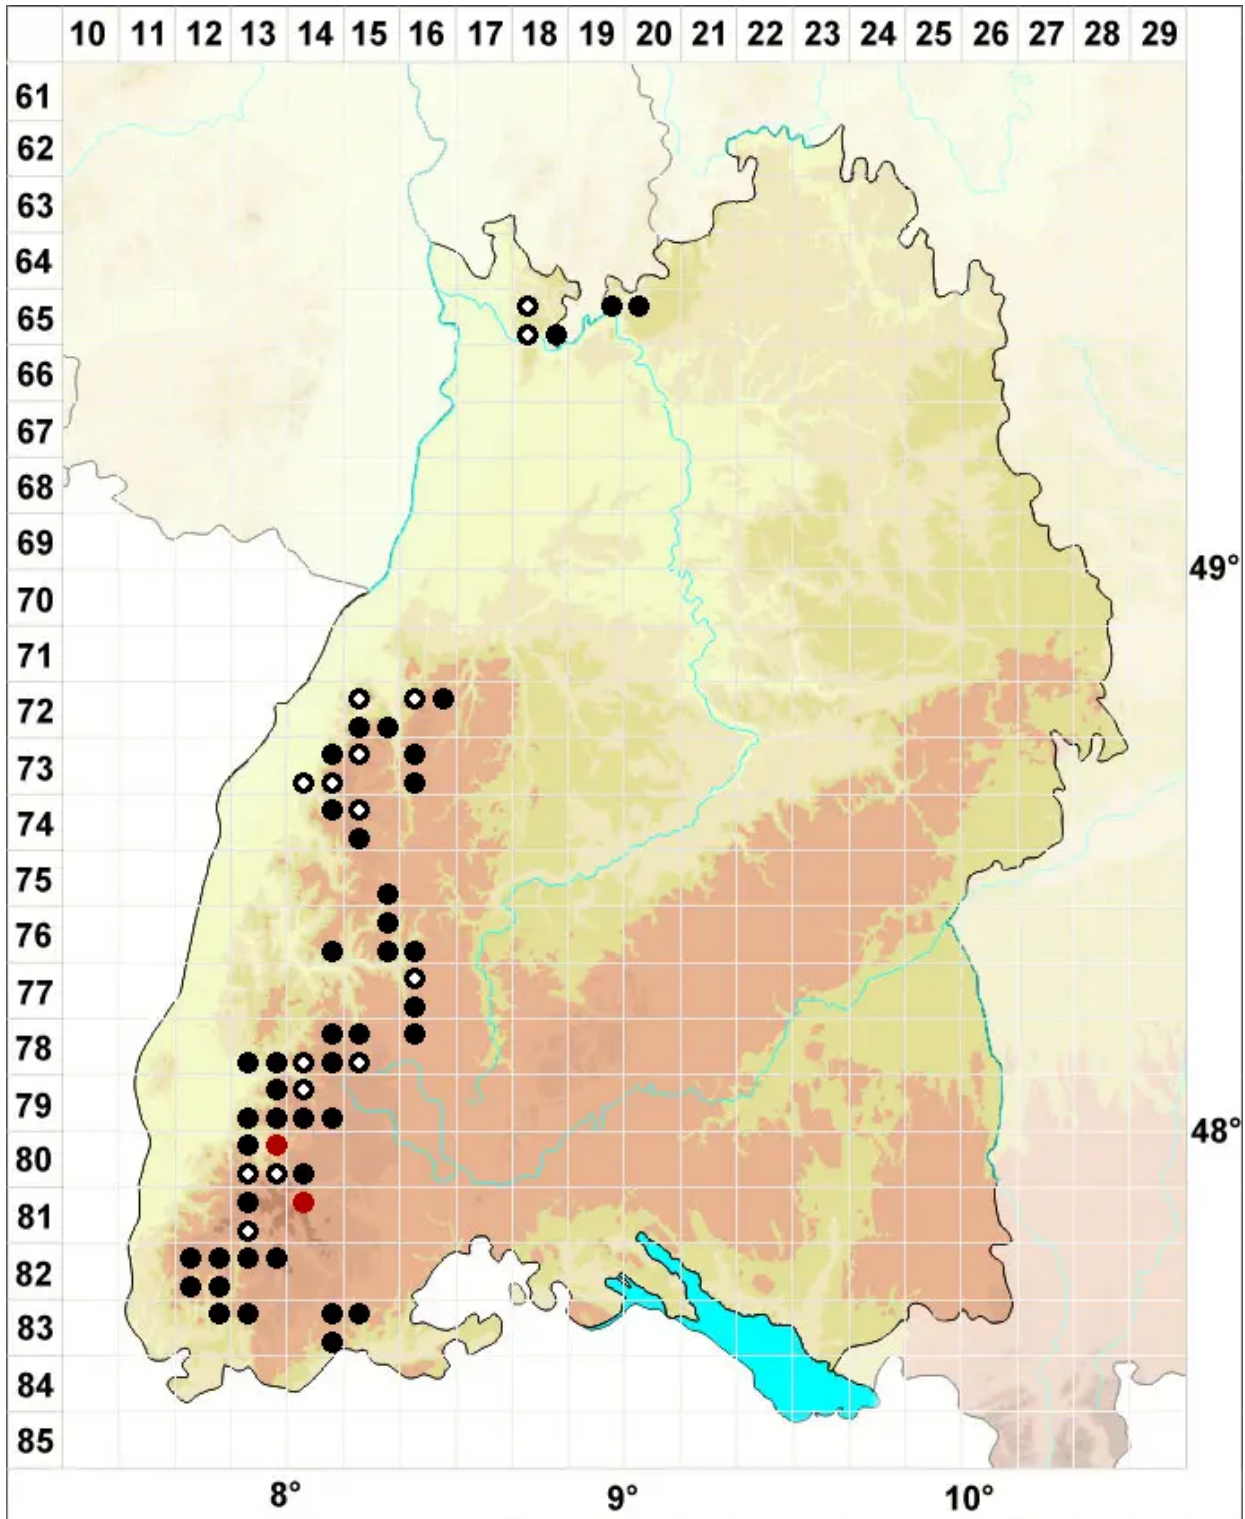

# *Ptychomitrium polyphyllum* (Sw.) Bruch & Schimp.

Vielblättriges Faltenmützenmoos

Legende:

**Symbole:**

Ausgefülltes Symbol:  
Zeitraum von 1980 bis heute (Aktuelle Angabe)

Leeres Symbol:  
Zeitraum vor 1980 (Altangabe)

Quadrat: Herbarbeleg