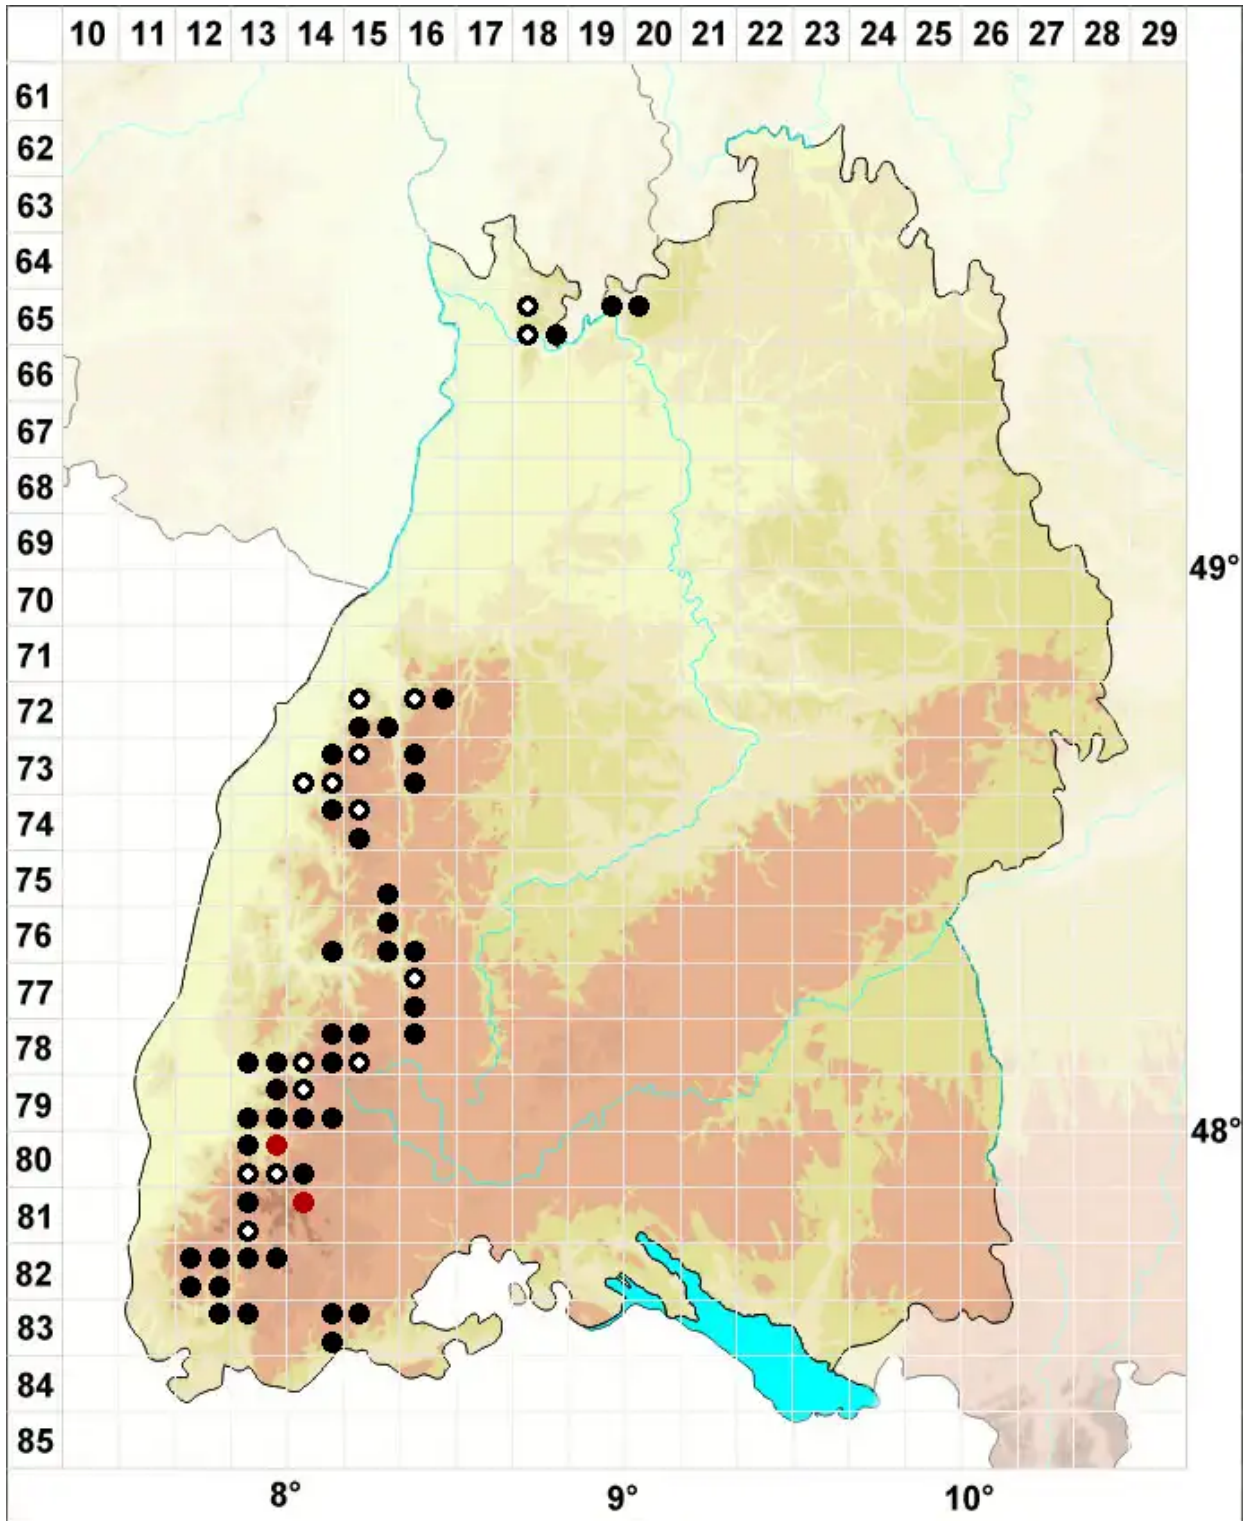

# *Ptychomitrium polyphyllum* (Sw.) Bruch & Schimp.

Vielblättriges Faltenmützenmoos

Legende:

- Symbole:**
- Ausgefülltes Symbol:  
Zeitraum von 1980 bis heute (Aktuelle Angabe)
  - Leeres Symbol:  
Zeitraum vor 1980 (Altangabe)
  - Quadrat: Herbarbeleg