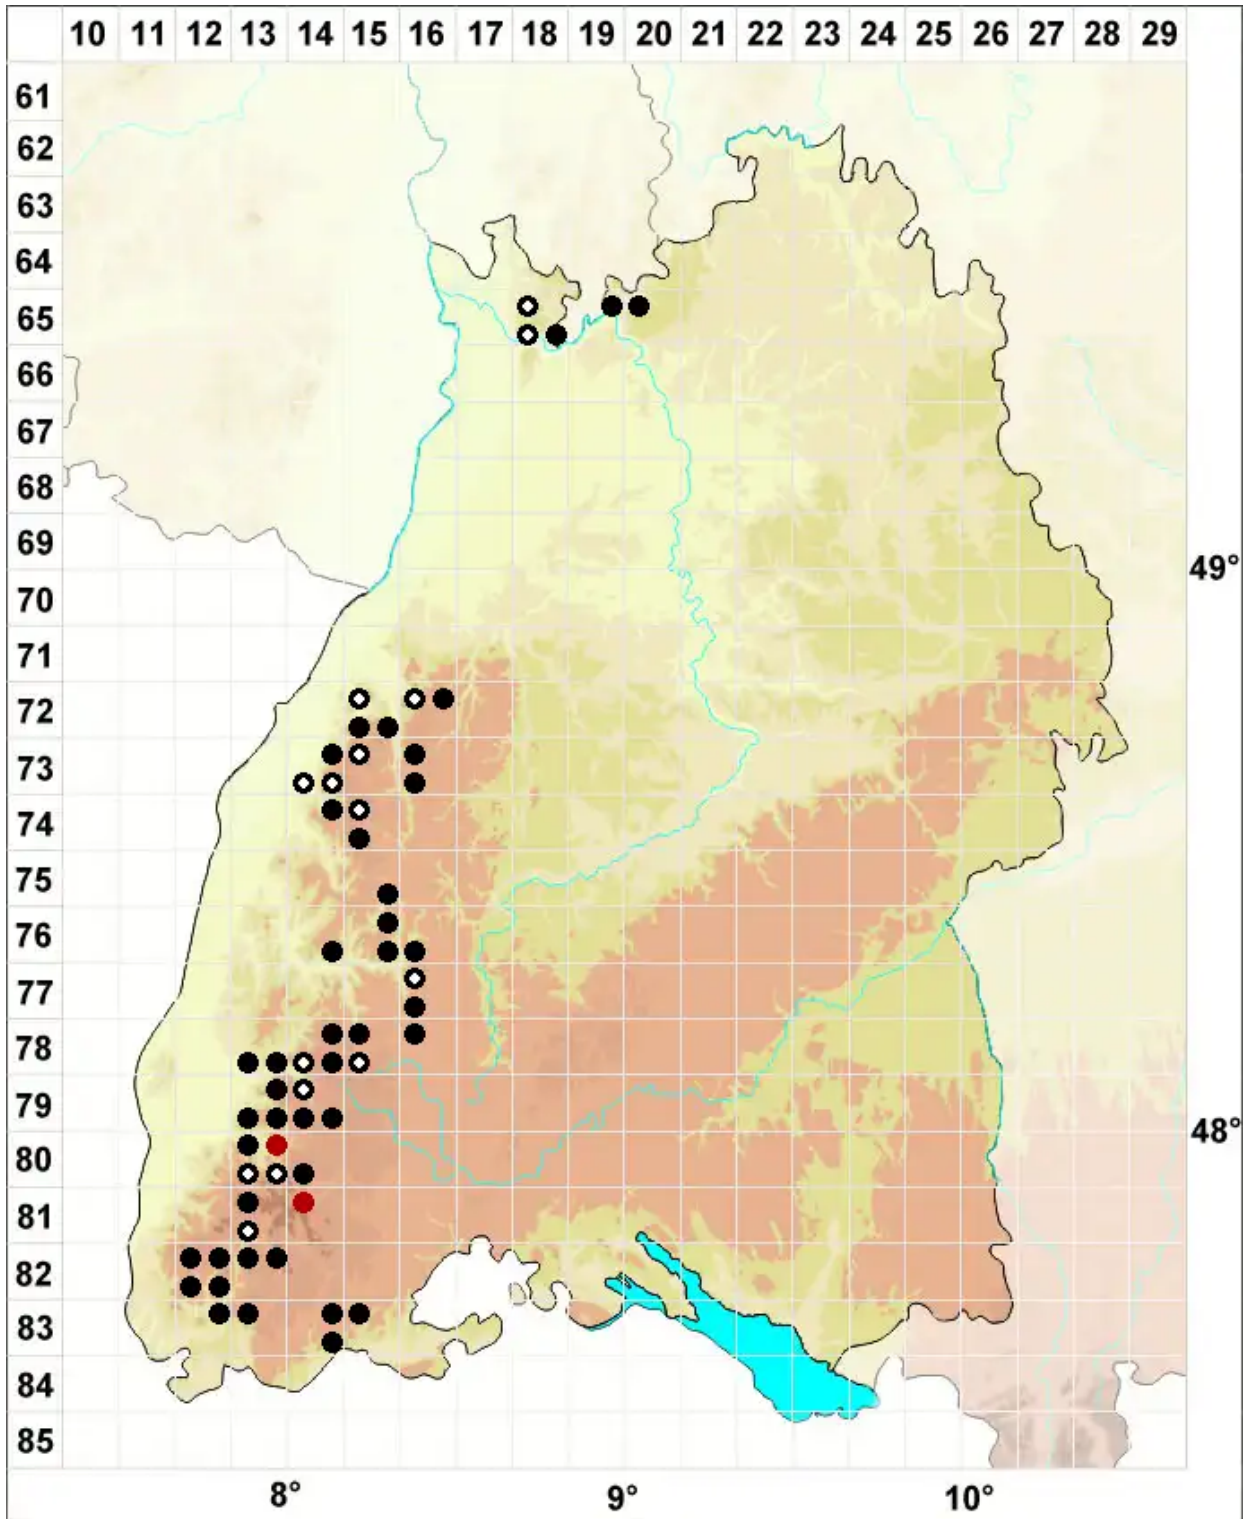

Ptychomitrium polyphyllum (Sw.) Bruch & Schimp.

Vielblättriges Faltenmützenmoos

Legende:

- Symbole:**
Ausgefülltes Symbol:
Zeitraum von 1980 bis heute (Aktuelle Angabe)
Leeres Symbol:
Zeitraum vor 1980 (Altangabe)
Quadrat: Herbarbeleg