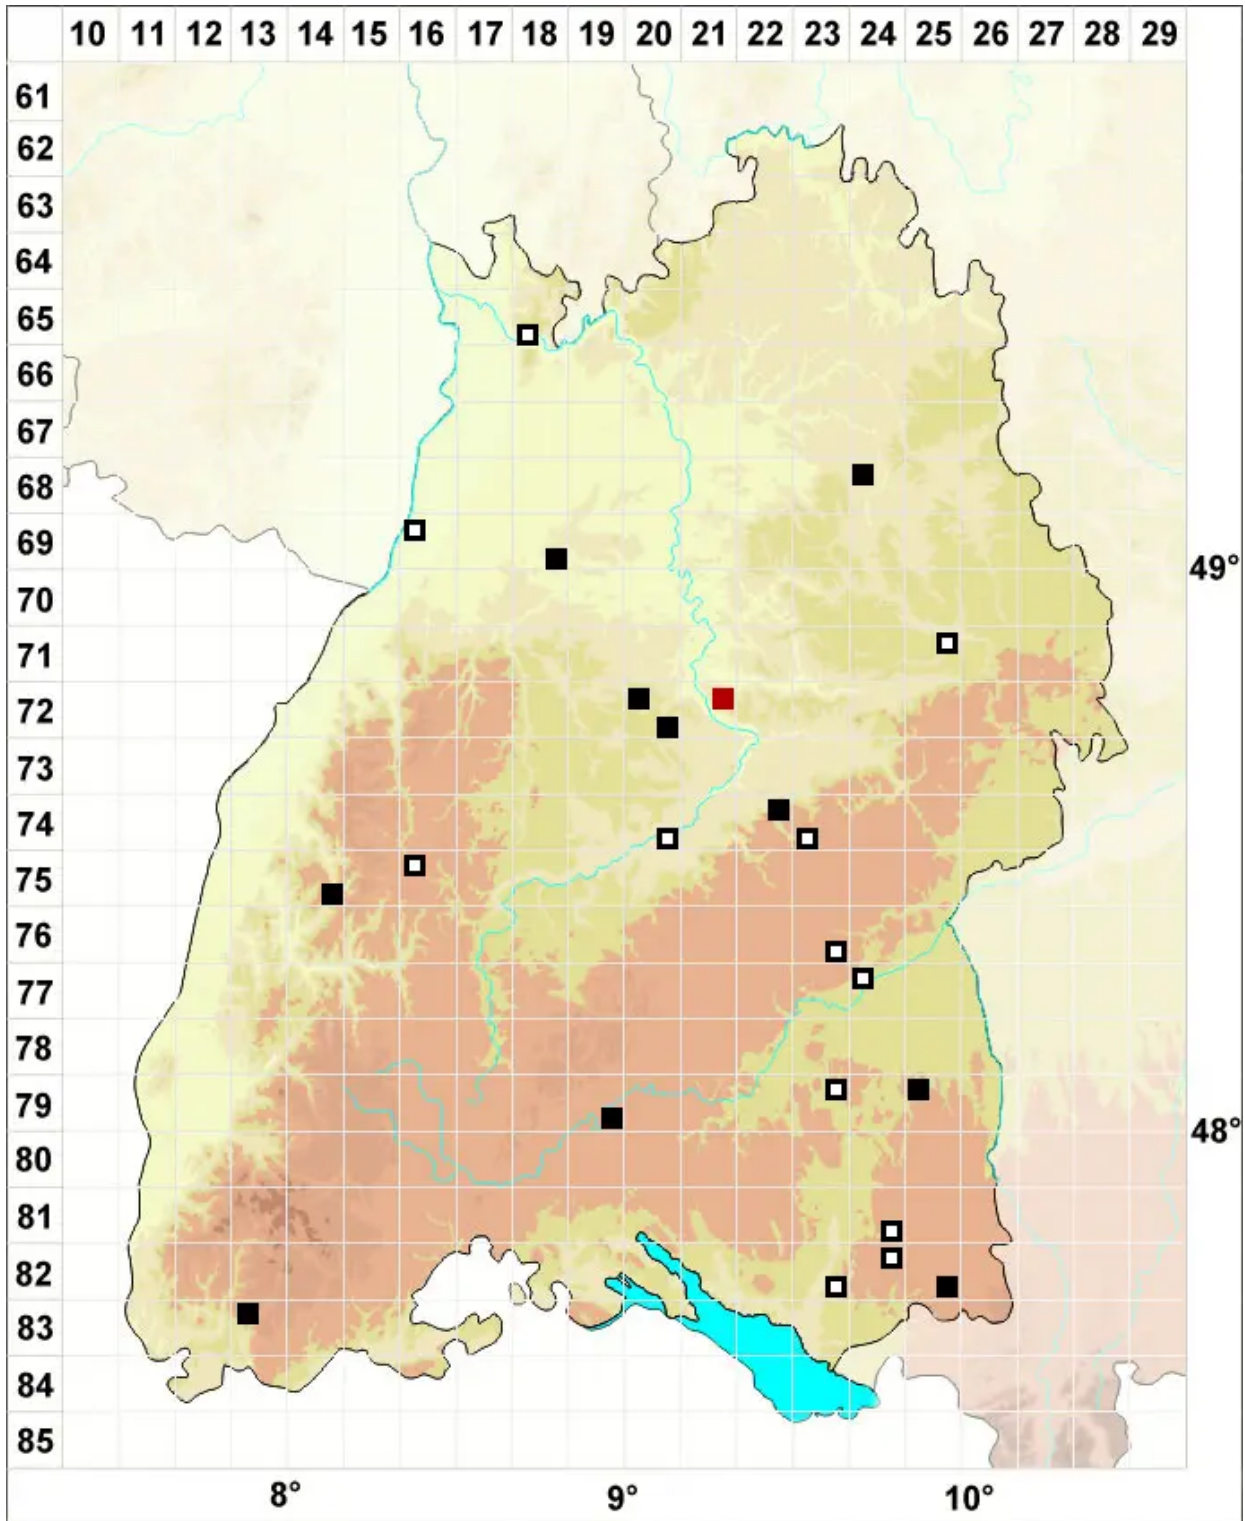

# *Ptychostomum archangelicum* (Bruch & Schimp.) J.R.Spence

Dunkelsporiges Vielzahnbirnmoos

Legende:

- Symbole:**
- Ausgefülltes Symbol:  
Zeitraum von 1980 bis heute (Aktuelle Angabe)
  - Leeres Symbol:  
Zeitraum vor 1980 (Altangabe)
  - Quadrat: Herbarbeleg