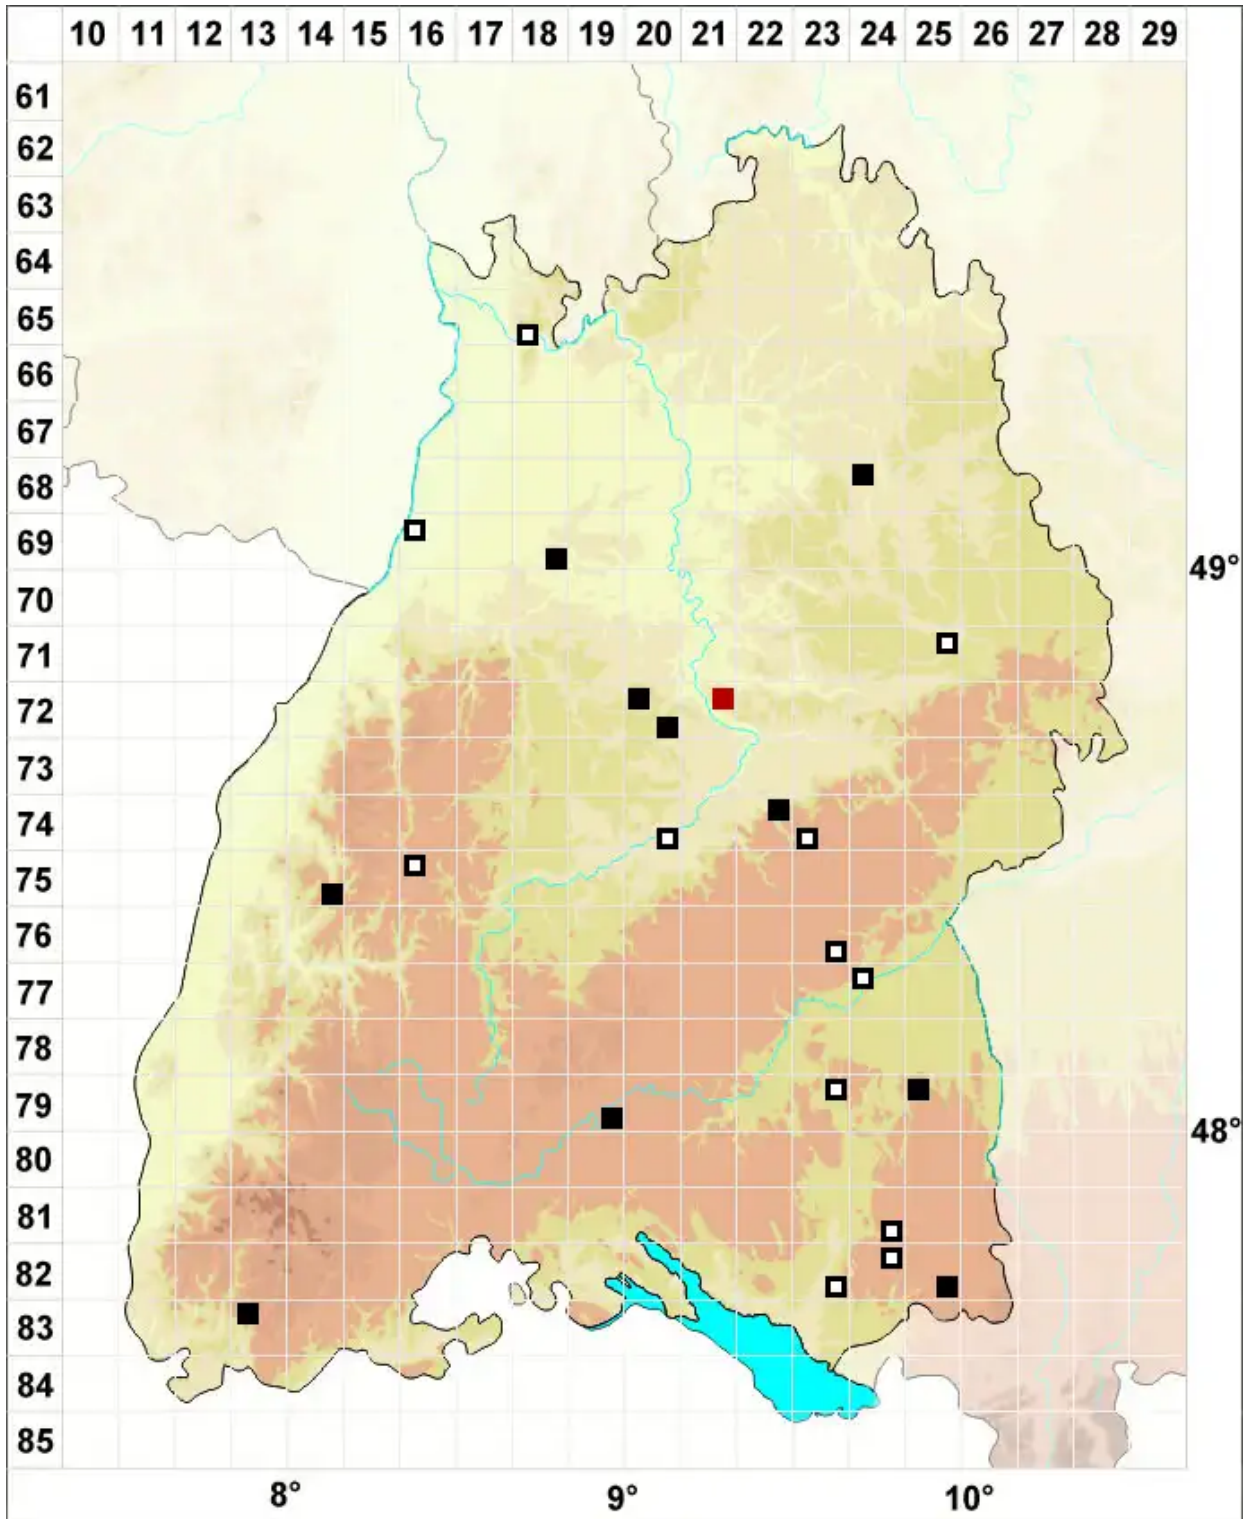

# *Ptychostomum archangelicum* (Bruch & Schimp.) J.R.Spence

Dunkelsporiges Vielzahnbirnmoos

Legende:

**Symbole:**

Ausgefülltes Symbol:  
Zeitraum von 1980 bis heute (Aktuelle Angabe)

Leeres Symbol:  
Zeitraum vor 1980 (Altangabe)

Quadrat: Herbarbeleg