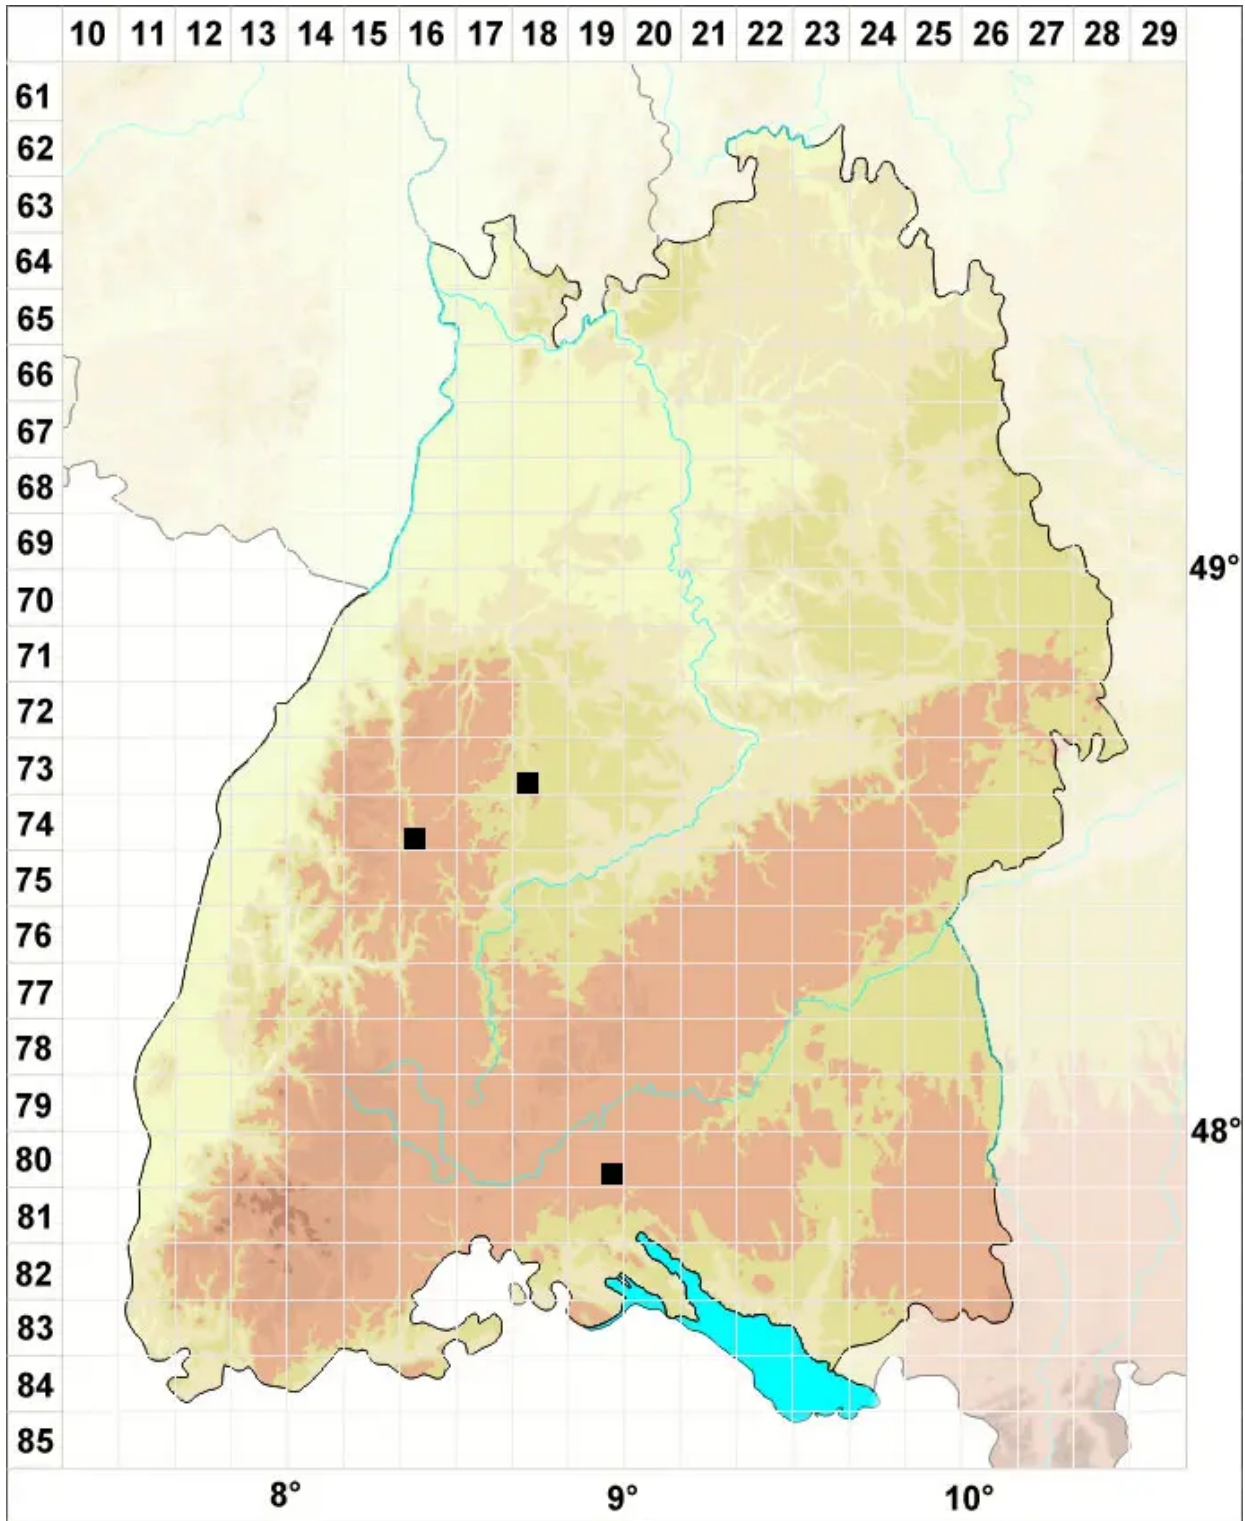

***Ptychostomum boreale* (F.Weber & D.Mohr) Ochyra & Bednarek**

Nordisches Vielzahnbirnmoos

Legende:

Symbole:

Ausgefülltes Symbol:
Zeitraum von 1980 bis heute (Aktuelle Angabe)

Leeres Symbol:
Zeitraum vor 1980 (Altangabe)

Quadrat: Herbarbeleg