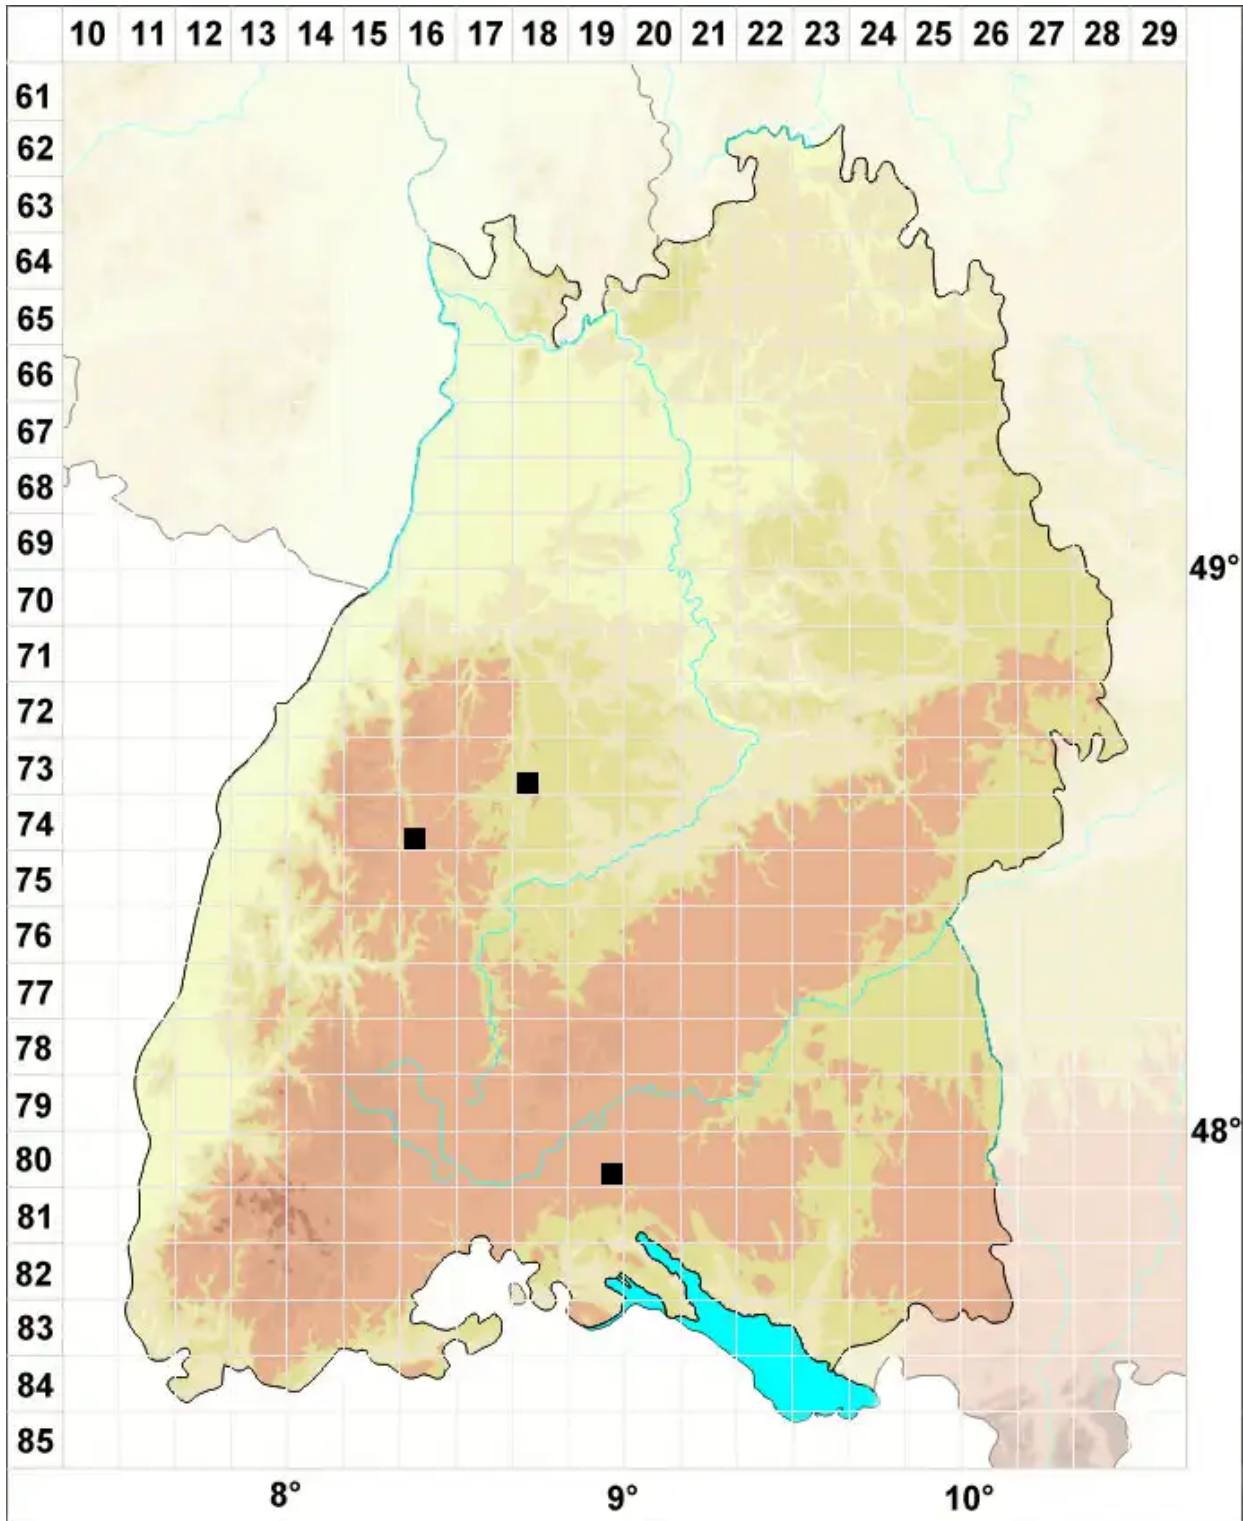

Ptychostomum boreale (F.Weber & D.Mohr) Ochyra & Bednarek

Nordisches Vielzahnbirnmoos

Legende:

Symbole:

Ausgefülltes Symbol:
Zeitraum von 1980 bis heute (Aktuelle Angabe)

Leeres Symbol:
Zeitraum vor 1980 (Altangabe)

Quadrat: Herbarbeleg