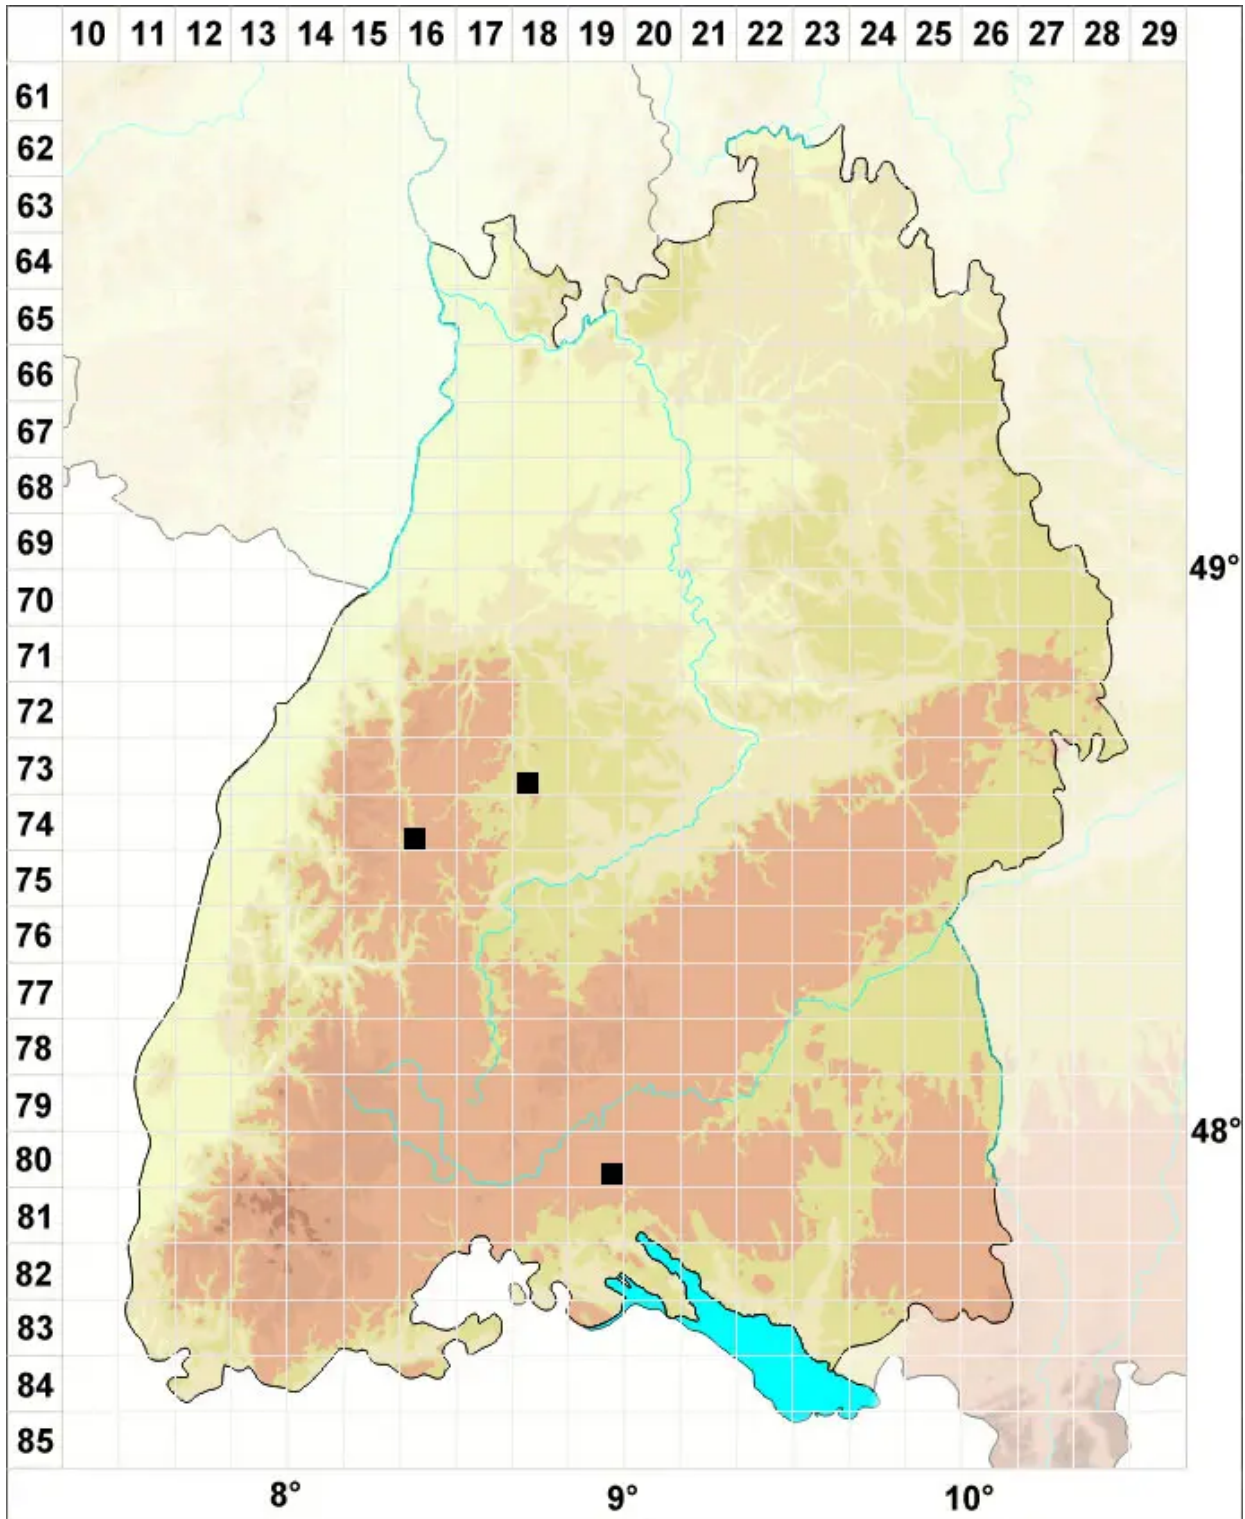

Ptychostomum boreale (F.Weber & D.Mohr) Ochyra & Bednarek

Nordisches Vielzahnbirnmoos

Legende:

Symbole:

Ausgefülltes Symbol:
Zeitraum von 1980 bis heute (Aktuelle Angabe)

Leeres Symbol:
Zeitraum vor 1980 (Altangabe)

Quadrat: Herbarbeleg