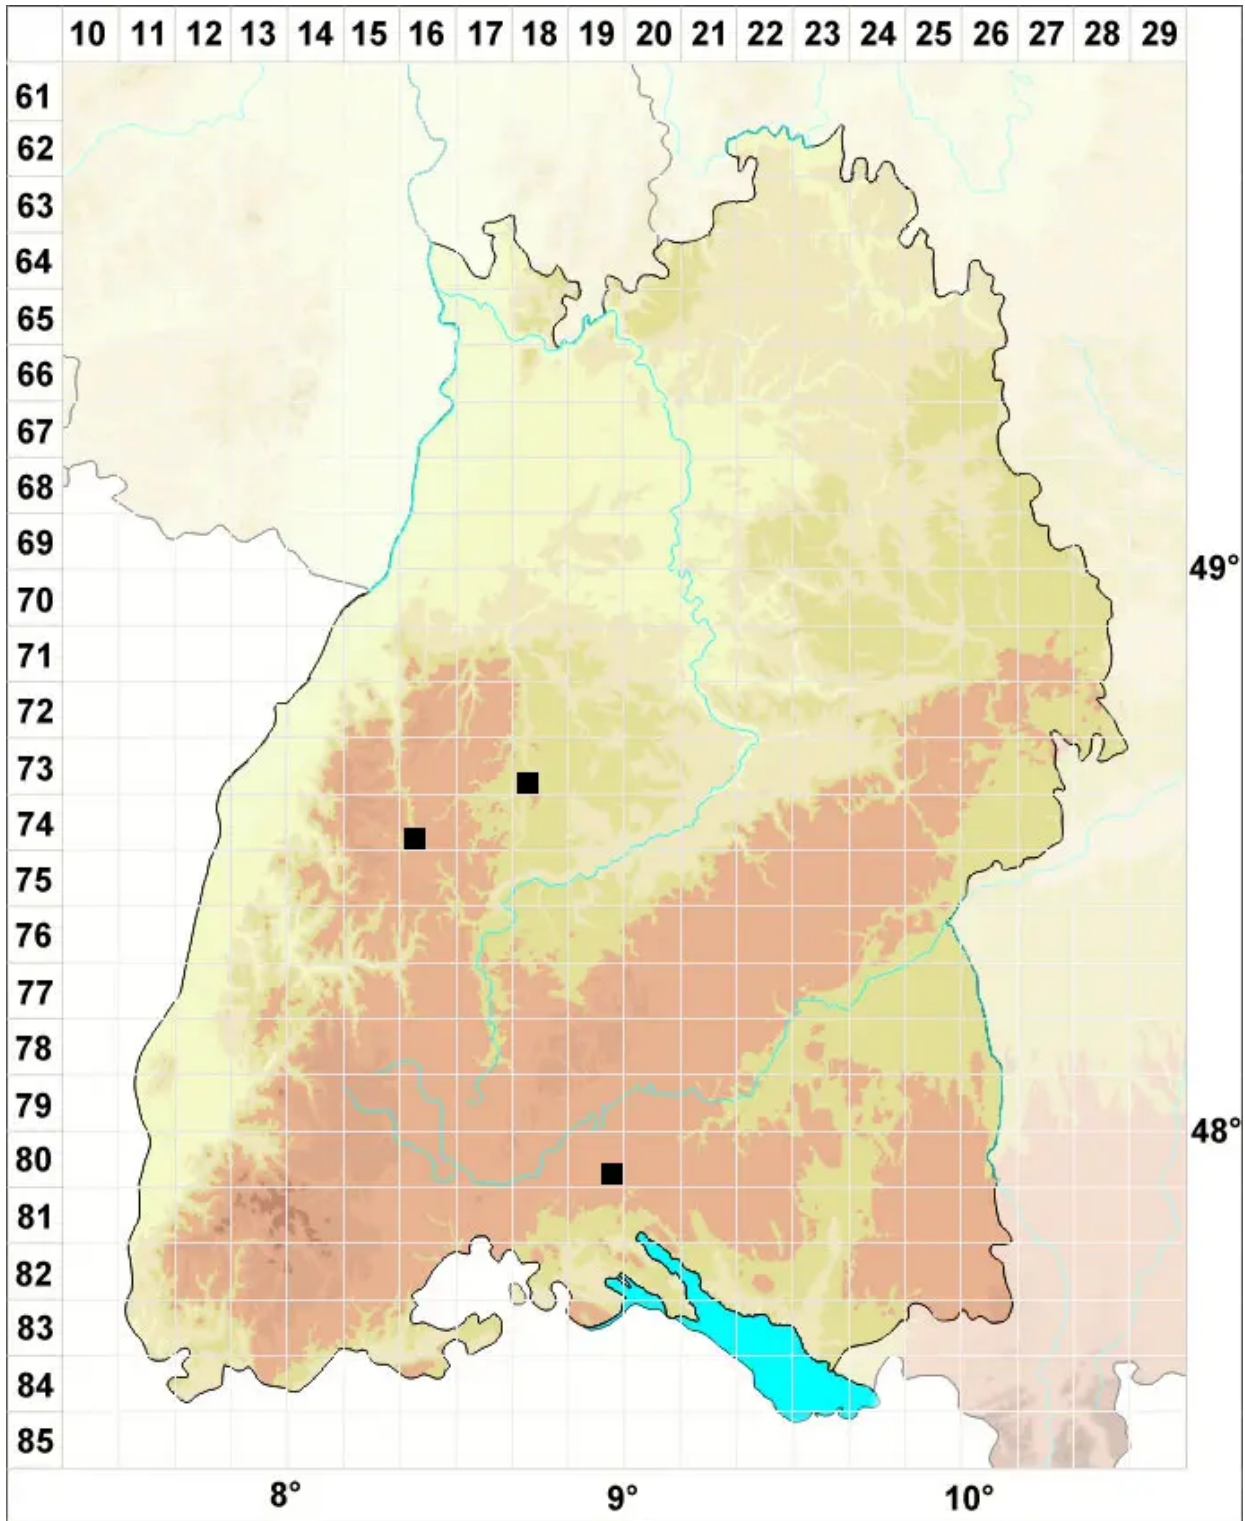

Ptychostomum boreale (F.Weber & D.Mohr) Ochyra & Bednarek

Nordisches Vielzahnbirnmoos

Legende:

Symbole:

Ausgefülltes Symbol:
Zeitraum von 1980 bis heute (Aktuelle Angabe)

Leeres Symbol:
Zeitraum vor 1980 (Altangabe)

Quadrat: Herbarbeleg