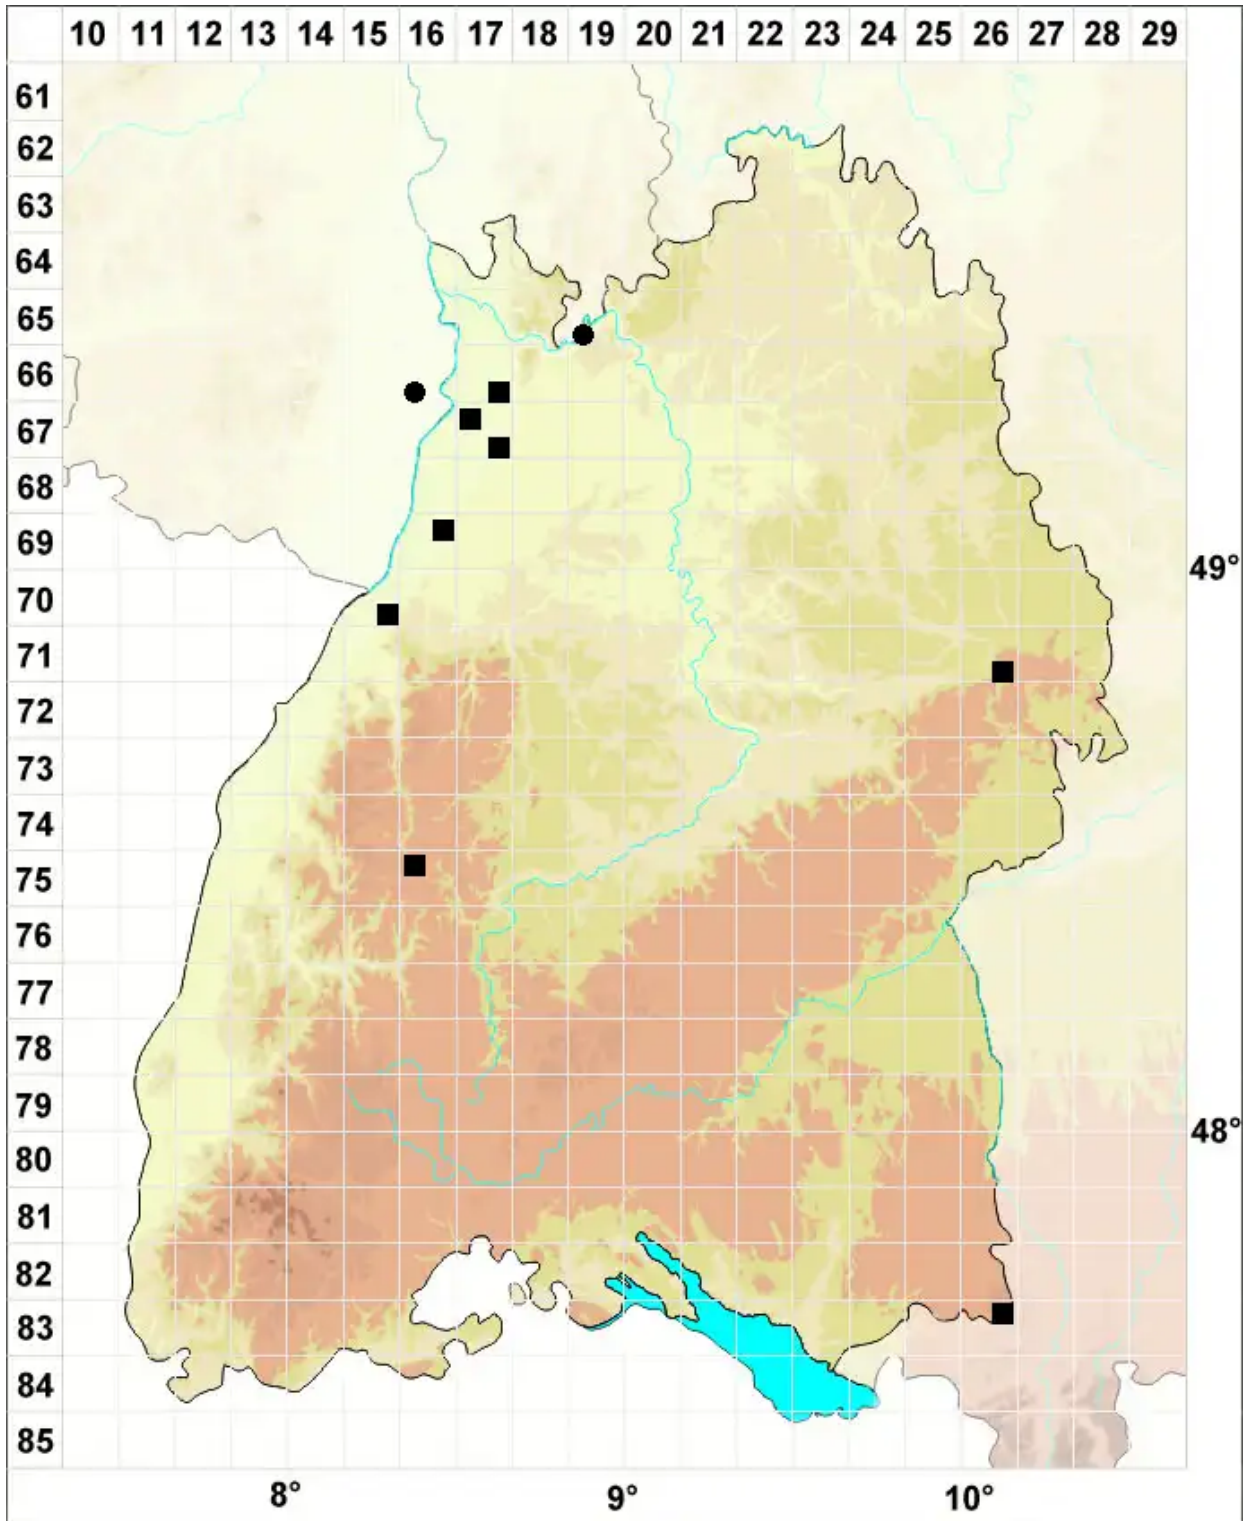

Ptychostomum bornholmense (Wink. & R.Ruthe) Holyoak & N

Bornholmer Vielzahnbirnmoos

Legende:

Symbole:
Ausgefülltes Symbol:
Zeitraum von 1980 bis heute (Aktuelle Angabe)
Leeres Symbol:
Zeitraum vor 1980 (Altangabe)
Quadrat: Herbarbeleg