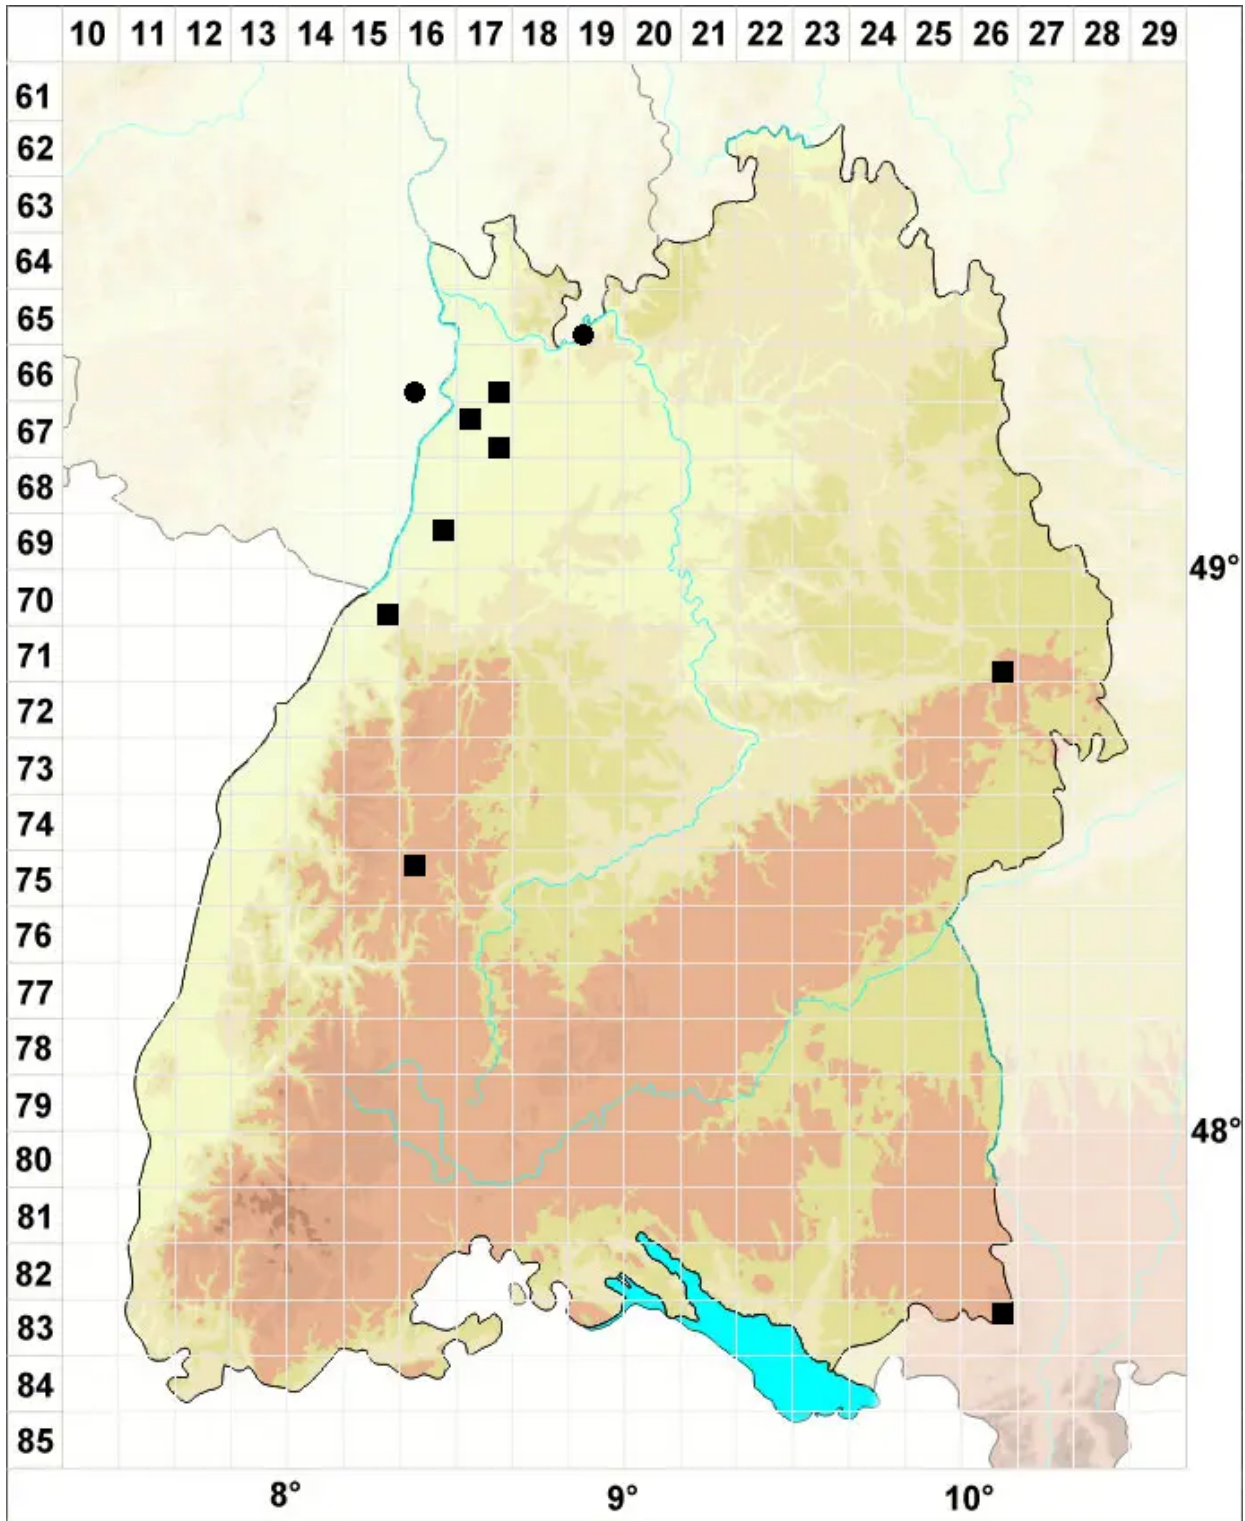

Ptychostomum bornholmense (Wink. & R.Ruthe) Holyoak & N

Bornholmer Vielzahnbirnmoos

Legende:

Symbole:

Ausgefülltes Symbol:
Zeitraum von 1980 bis heute (Aktuelle Angabe)

Leeres Symbol:
Zeitraum vor 1980 (Altangabe)

Quadrat: Herbarbeleg