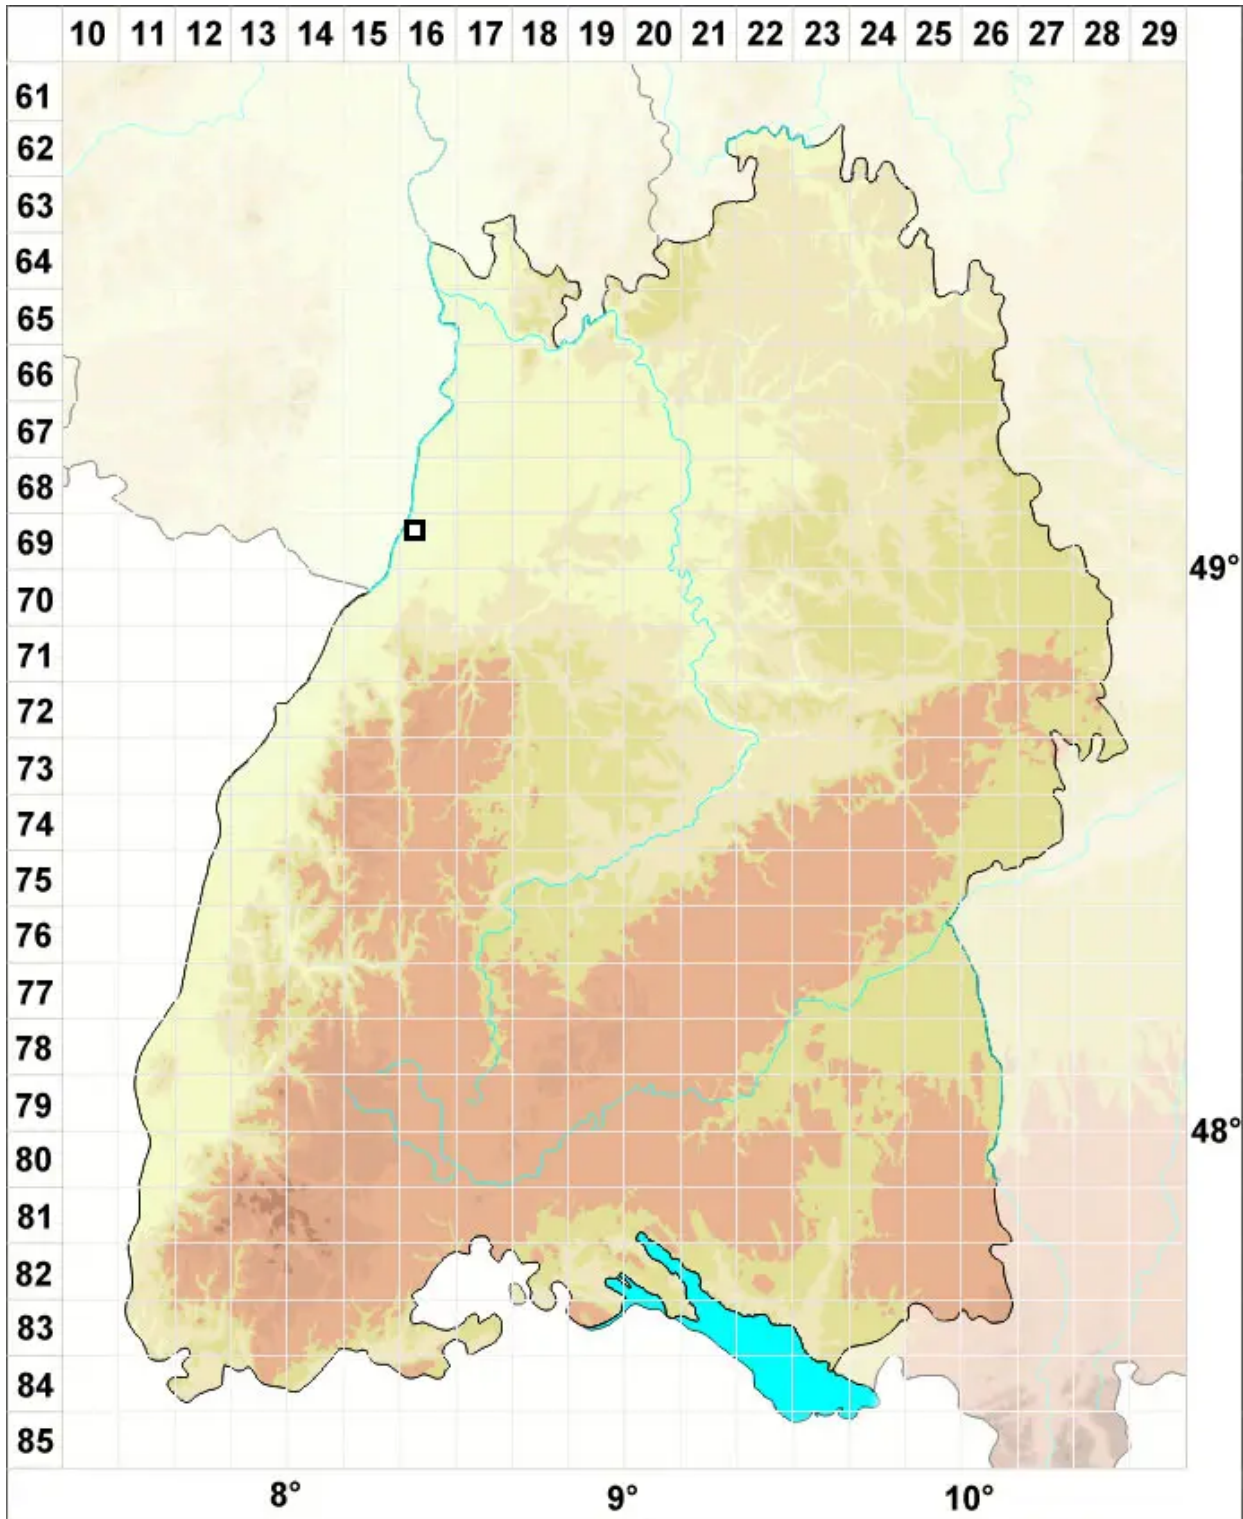

# *Ptychostomum cernuum* (Hedw.) Hornsch.

Sumpf-Vielzahnbirnmoos

Legende:

**Symbole:**

Ausgefülltes Symbol:  
Zeitraum von 1980 bis heute (Aktuelle Angabe)

Leeres Symbol:  
Zeitraum vor 1980 (Altangabe)

Quadrat: Herbarbeleg