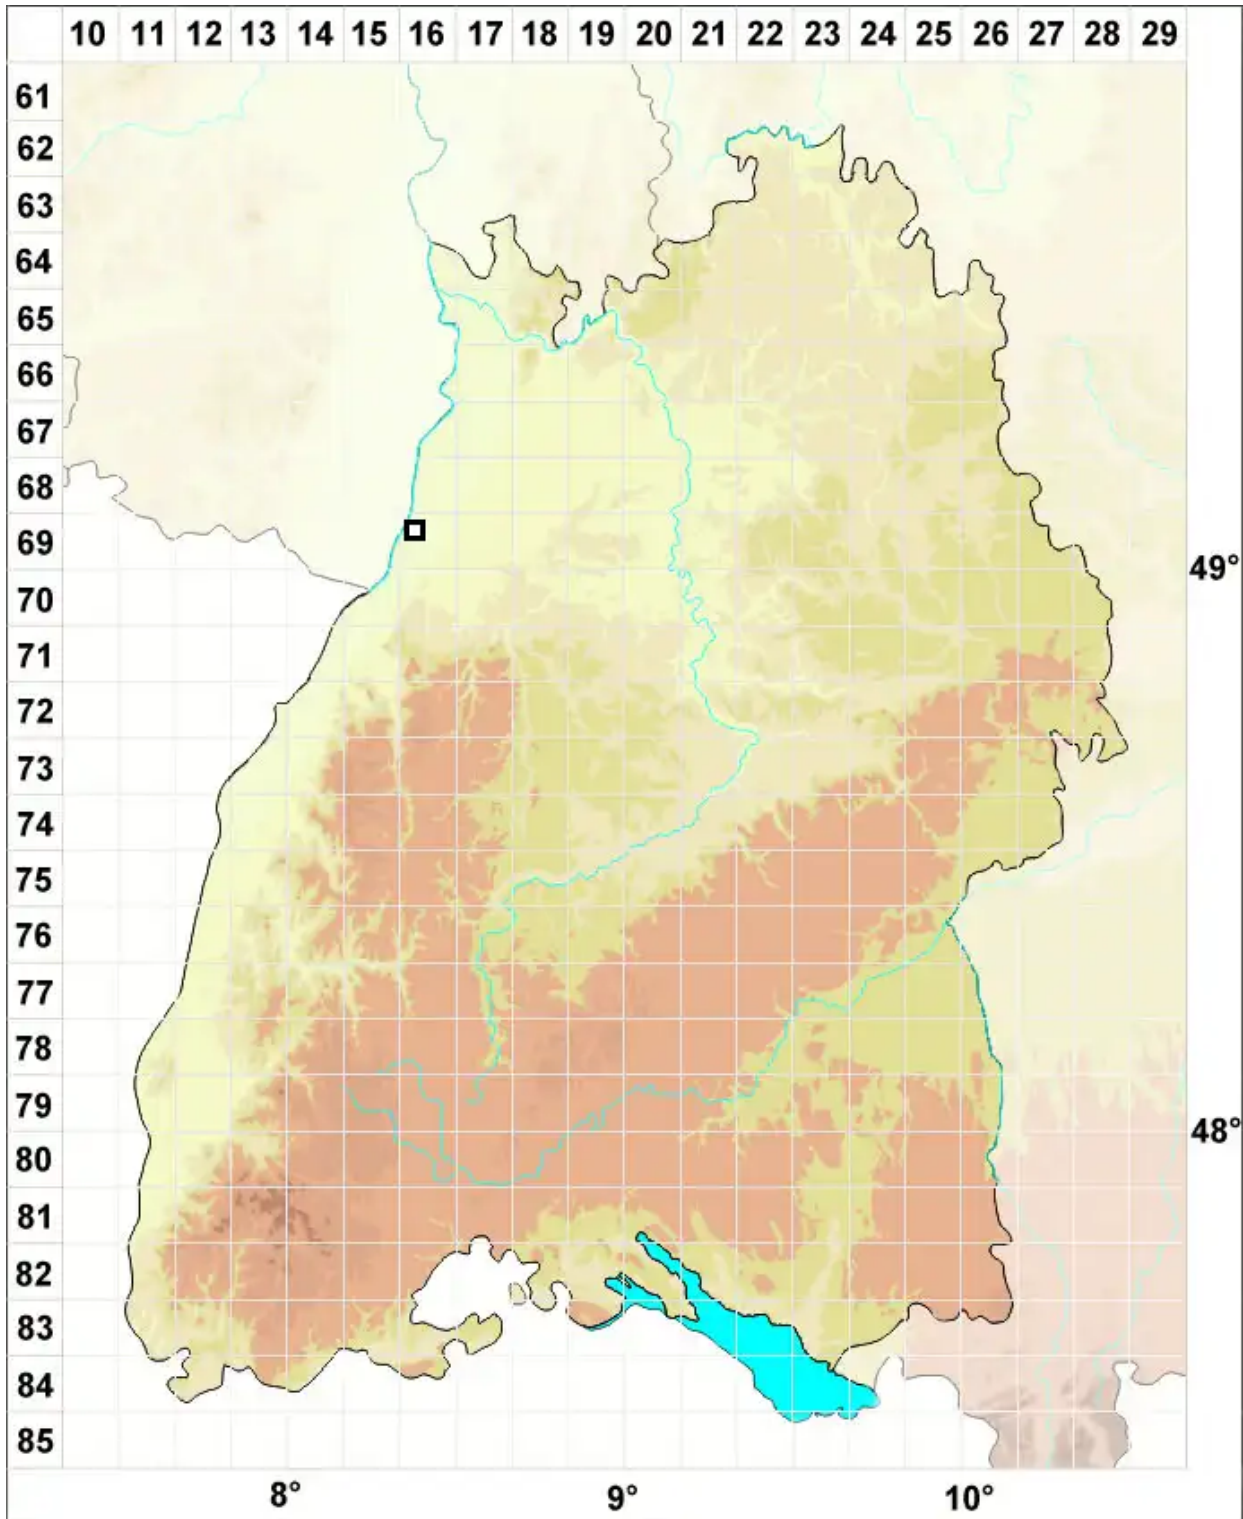

# *Ptychostomum cernuum* (Hedw.) Hornsch.

Sumpf-Vielzahnbirnmoos

Legende:

- Symbole:**
- Ausgefülltes Symbol:  
Zeitraum von 1980 bis heute (Aktuelle Angabe)
  - Leeres Symbol:  
Zeitraum vor 1980 (Altangabe)
  - Quadrat: Herbarbeleg