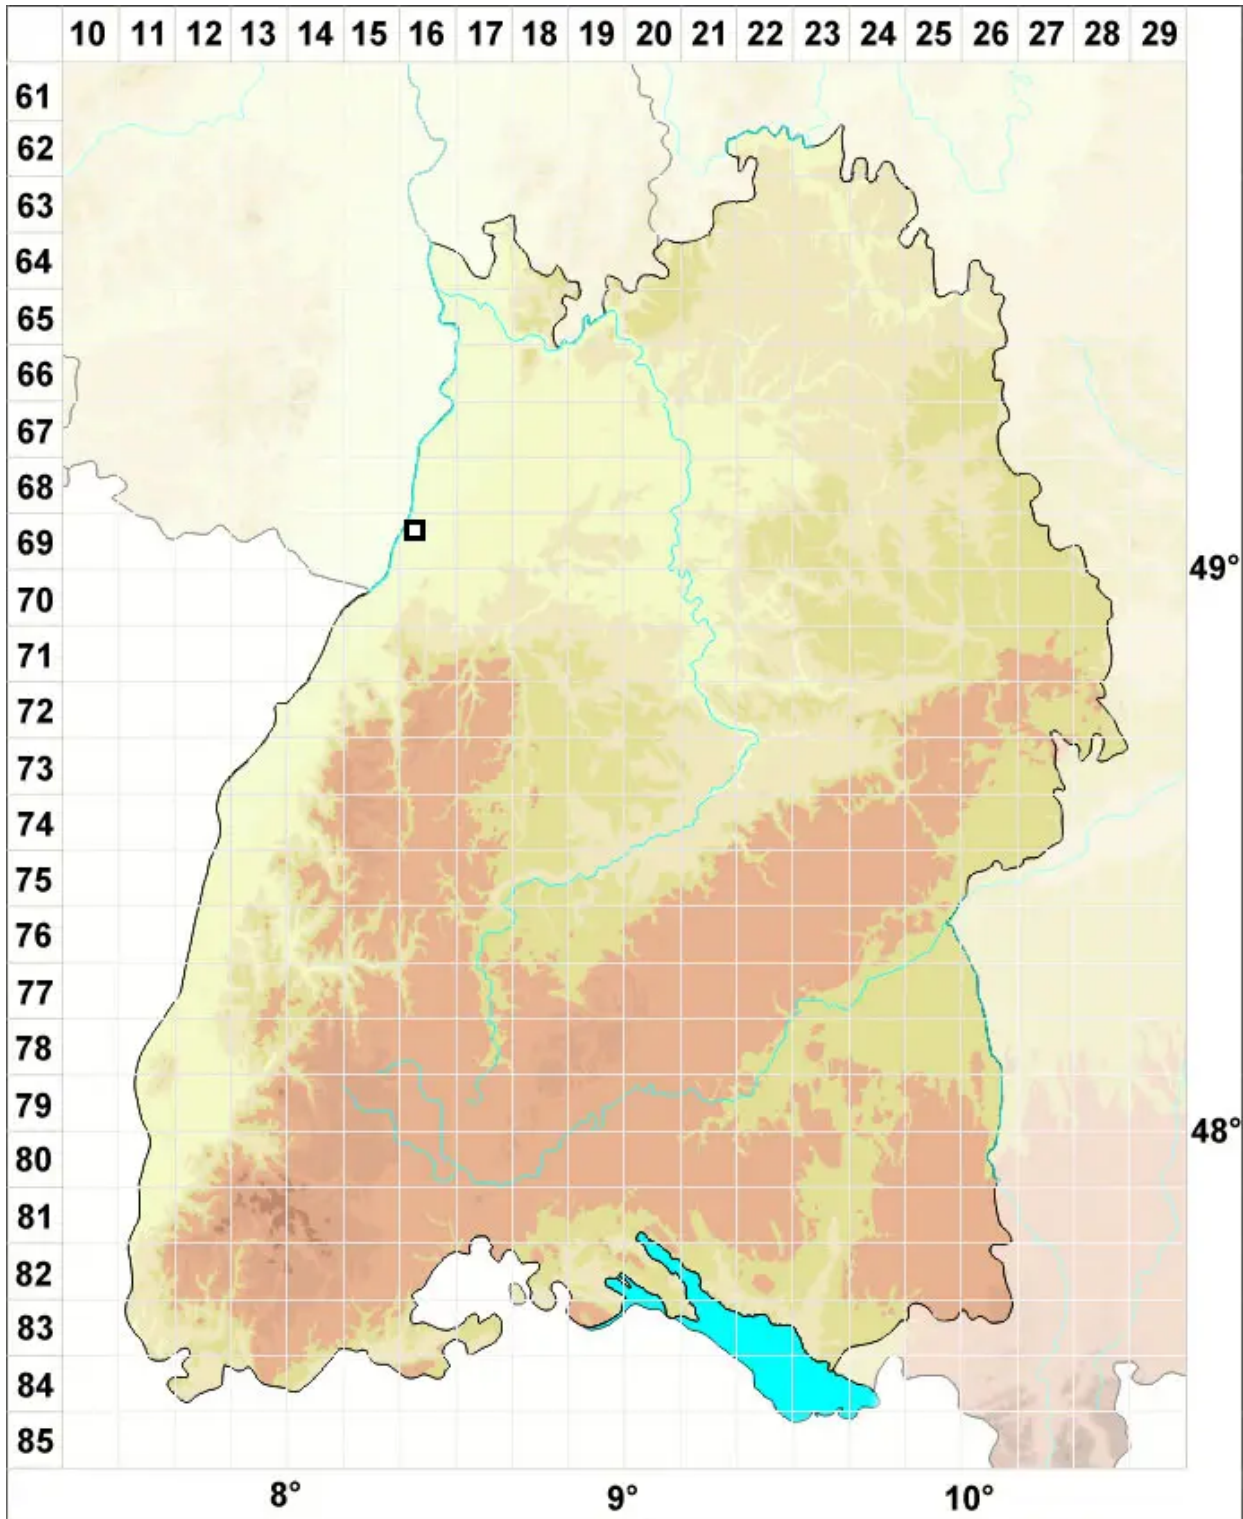

Ptychostomum cernuum (Hedw.) Hornsch.

Sumpf-Vielzahnbirnmoos

Legende:

Symbole:
Ausgefülltes Symbol:
Zeitraum von 1980 bis heute (Aktuelle Angabe)
Leeres Symbol:
Zeitraum vor 1980 (Altangabe)
Quadrat: Herbarbeleg