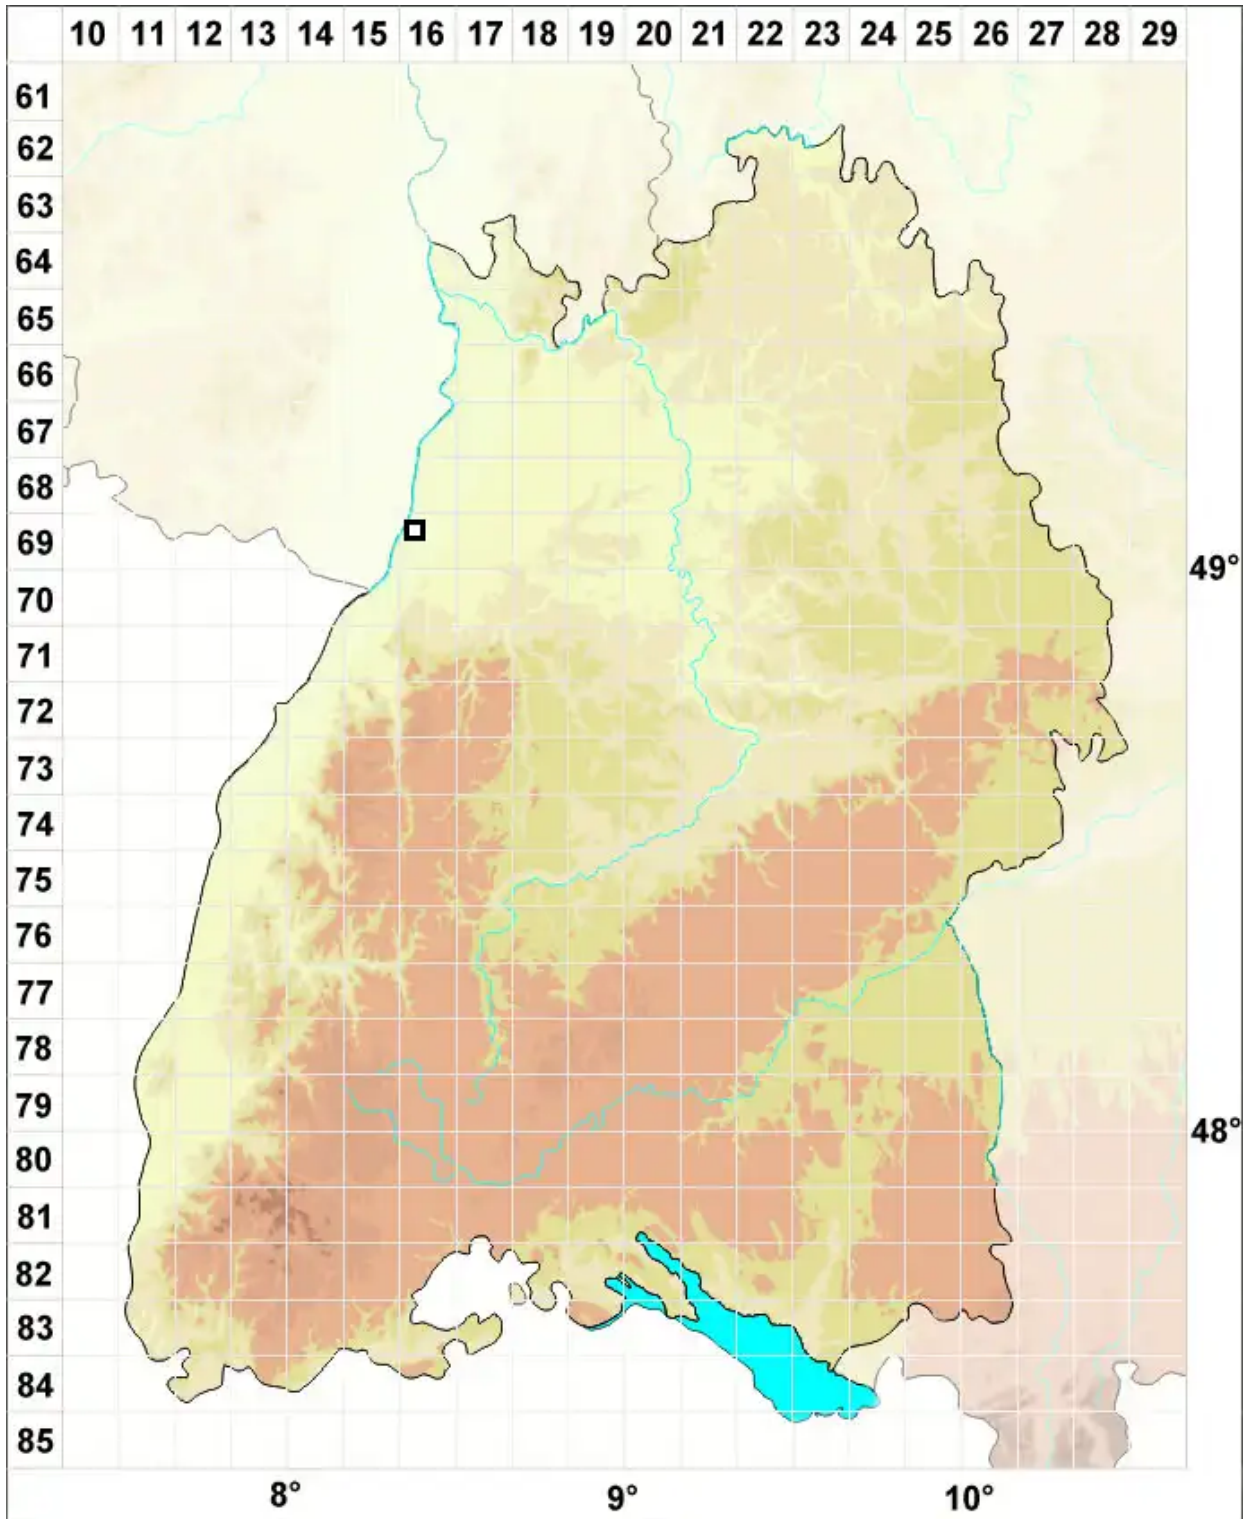

Ptychostomum cernuum (Hedw.) Hornsch.

Sumpf-Vielzahnbirnmoos

Legende:

Symbole:
Ausgefülltes Symbol:
Zeitraum von 1980 bis heute (Aktuelle Angabe)
Leeres Symbol:
Zeitraum vor 1980 (Altangabe)
Quadrat: Herbarbeleg