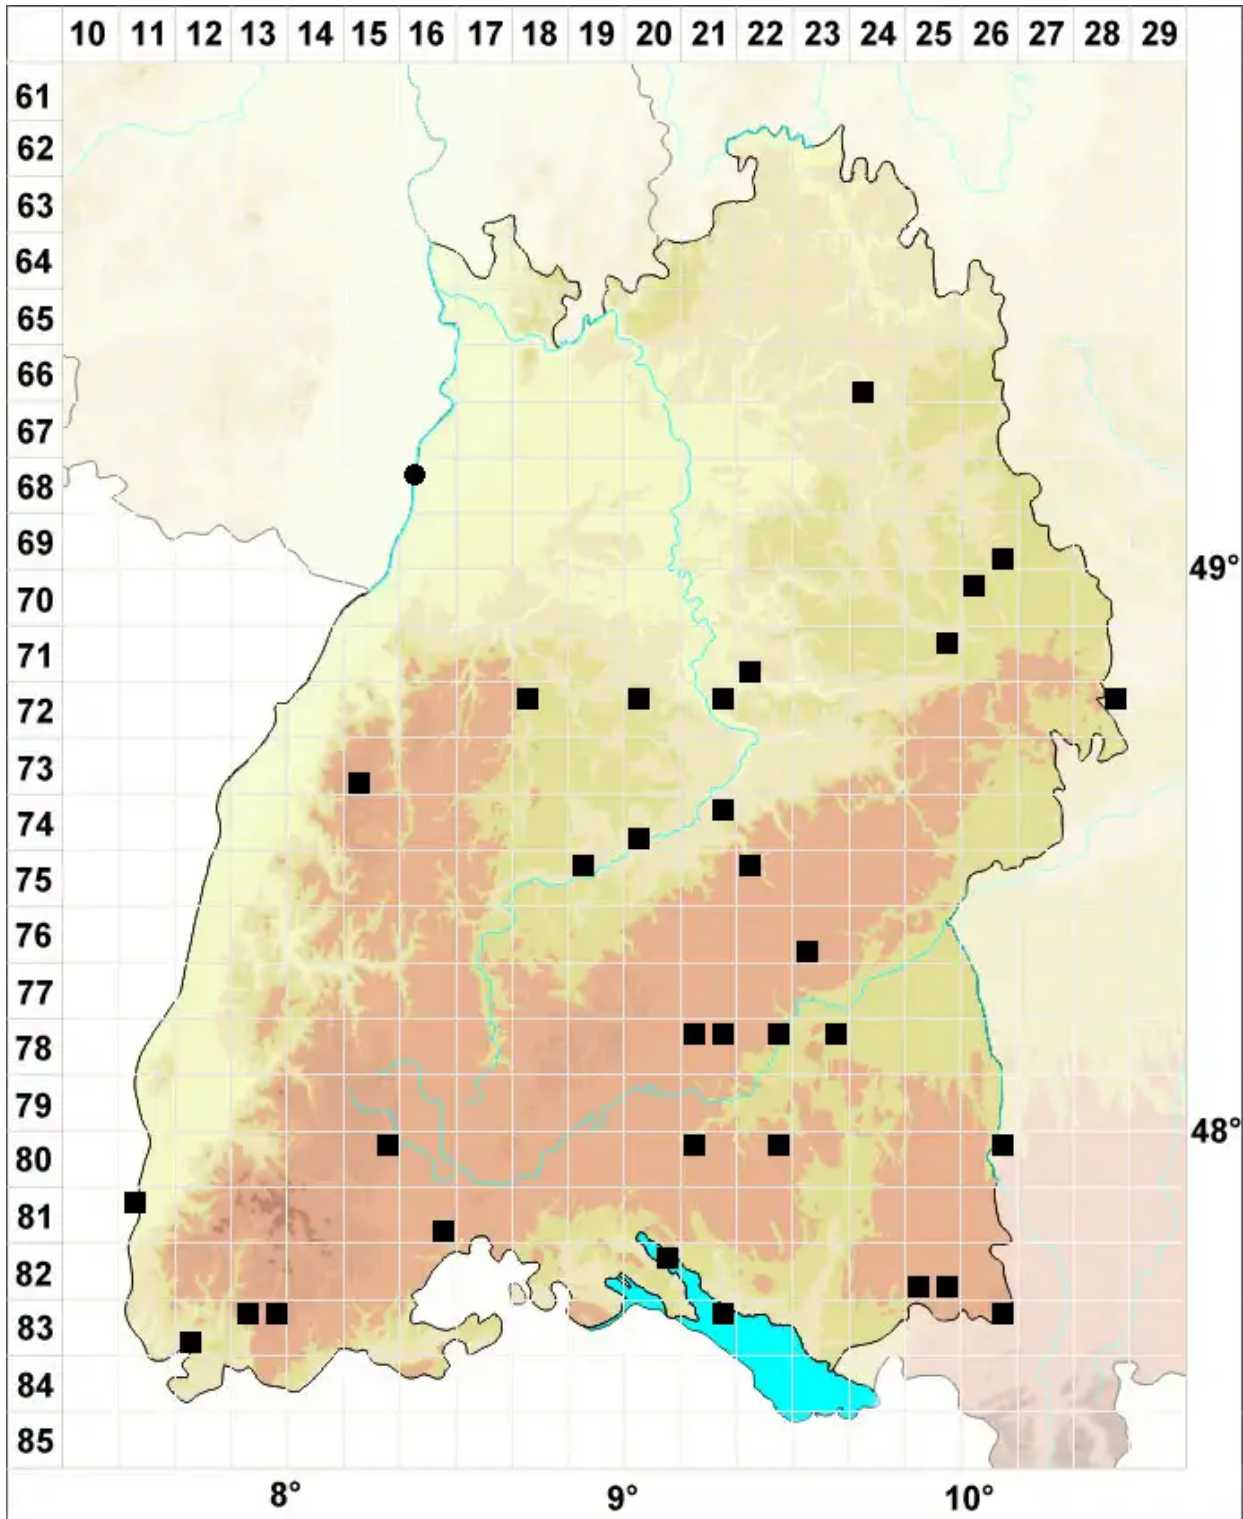

Ptychostomum lonchocaulon (Müll.Hal.) J.R.Spence

Langstengeliges Vielzahnbirnmoos

Legende:

Symbole:

Ausgefülltes Symbol:
Zeitraum von 1980 bis heute (Aktuelle Angabe)

Leeres Symbol:
Zeitraum vor 1980 (Altangabe)

Quadrat: Herbarbeleg