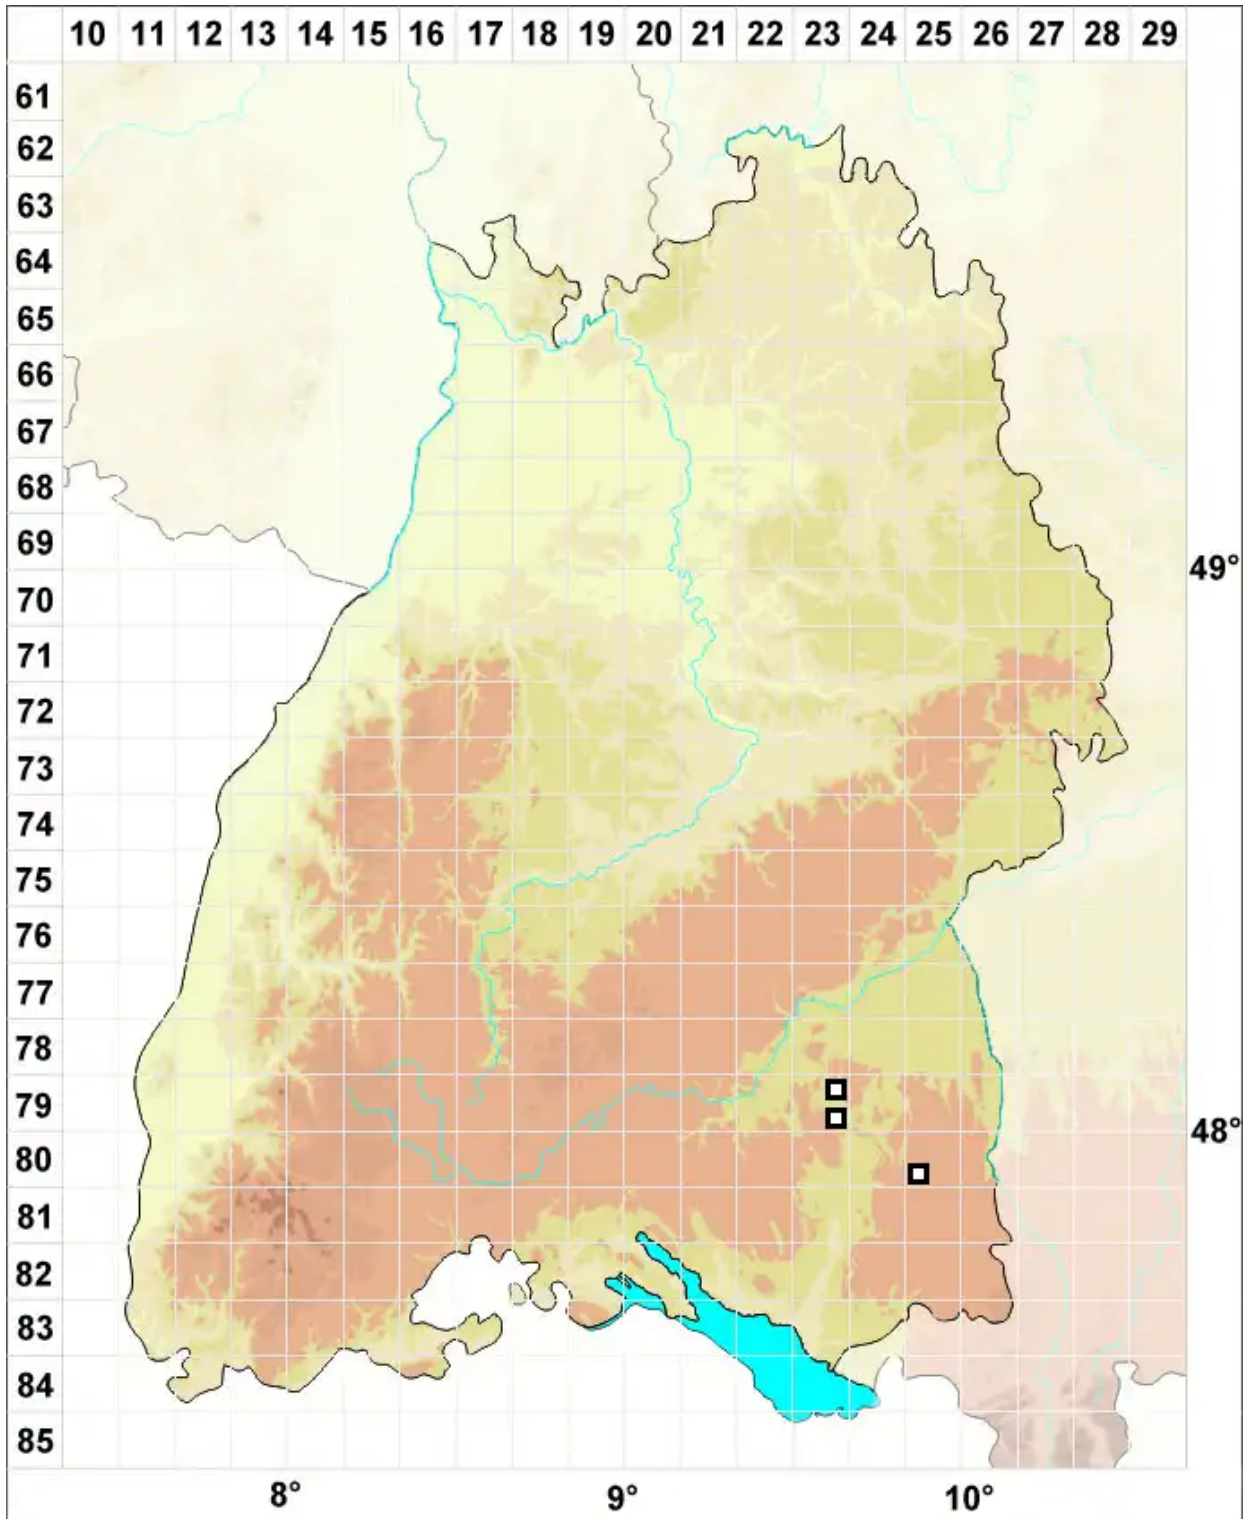

Ptychostomum longisetum (Blandow ex Schwägr.) J.R.Spence

Langstieliges Vielzahnbirnmoos

Legende:

Symbole:

Ausgefülltes Symbol:
Zeitraum von 1980 bis heute (Aktuelle Angabe)

Leeres Symbol:
Zeitraum vor 1980 (Altangabe)

Quadrat: Herbarbeleg