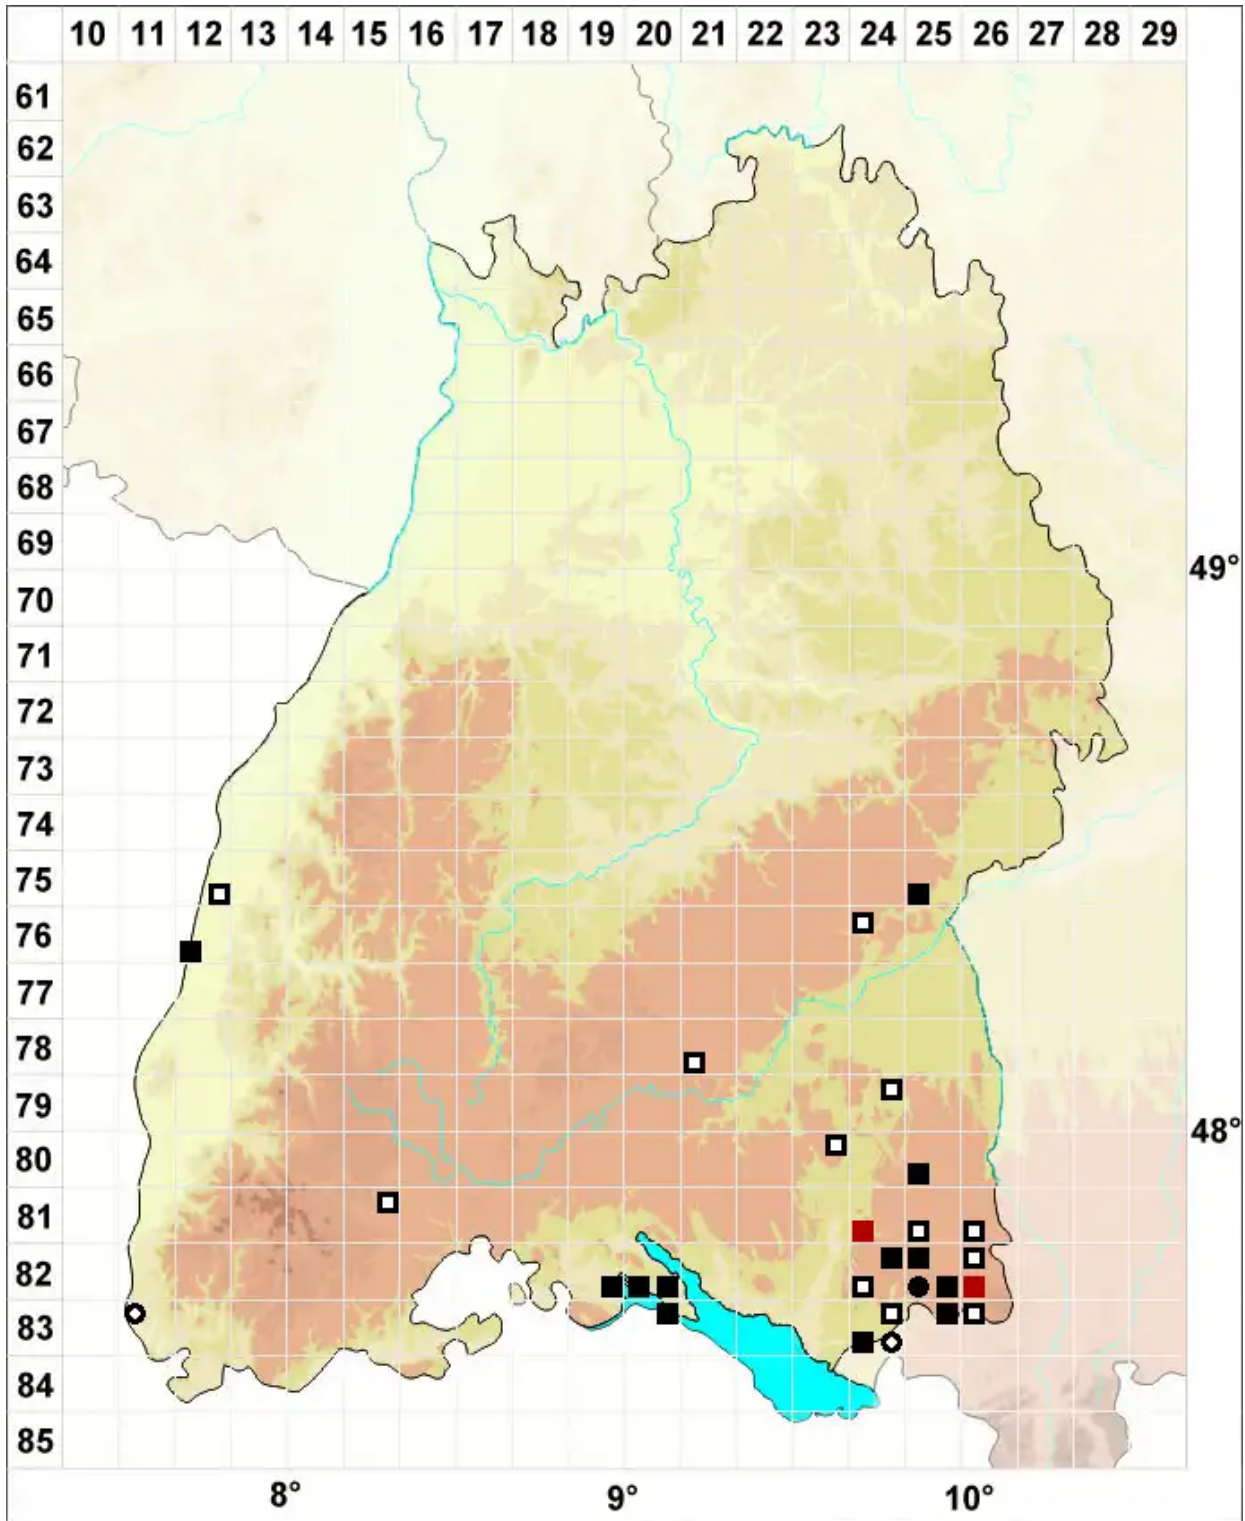

Ptychostomum neodamense (Itzigs. ex Müll.Hal.) J.R.Spence

Neudammer Vielzahnbirnmoos

Legende:

Symbole:

Ausgefülltes Symbol:
Zeitraum von 1980 bis heute (Aktuelle Angabe)

Leeres Symbol:
Zeitraum vor 1980 (Altangabe)

Quadrat: Herbarbeleg