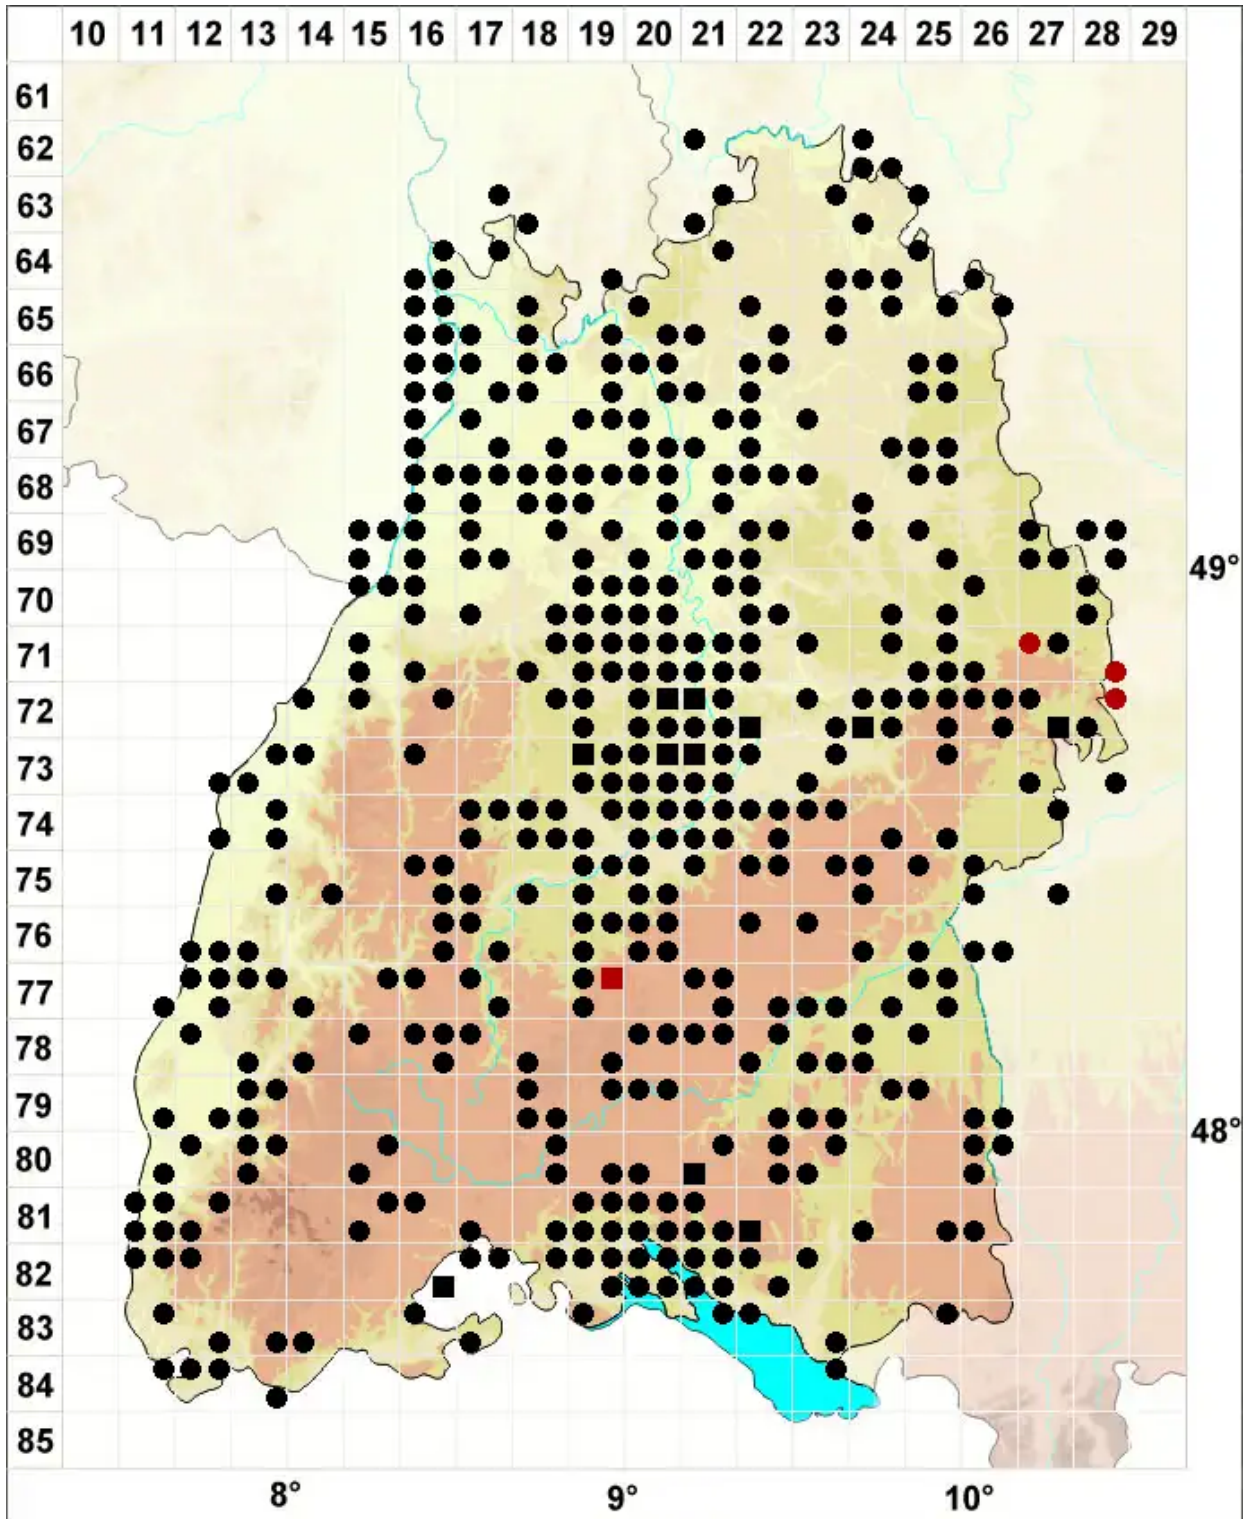

# Ptychostomum rubens (Mitt.) Holyoak & N.Pedersen

Rötliches Vielzahnbirnmoos

Legende:

**Symbole:**

Ausgefülltes Symbol:  
Zeitraum von 1980 bis heute (Aktuelle Angabe)

Leeres Symbol:  
Zeitraum vor 1980 (Altangabe)

Quadrat: Herbarbeleg