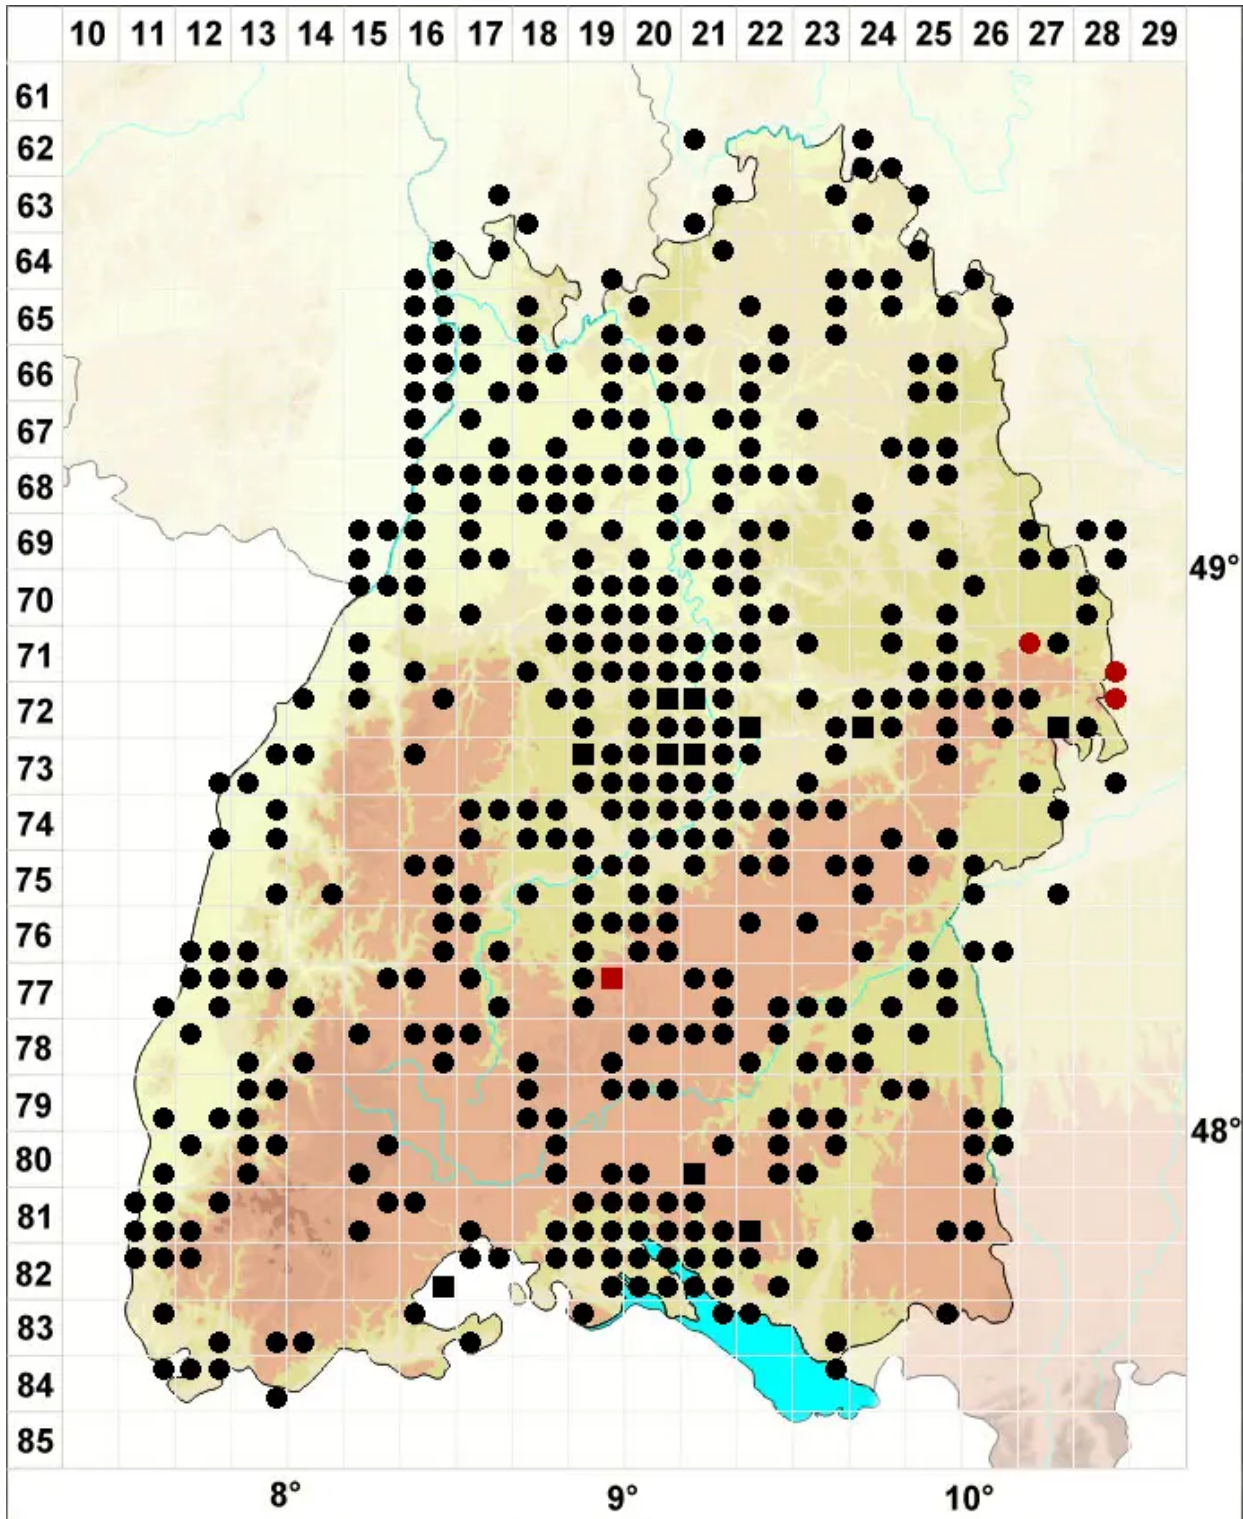

Ptychostomum rubens (Mitt.) Holyoak & N.Pedersen

Rötliches Vielzahnbirnmoos

Legende:

Symbole:

Ausgefülltes Symbol:
Zeitraum von 1980 bis heute (Aktuelle Angabe)

Leeres Symbol:
Zeitraum vor 1980 (Altangabe)

Quadrat: Herbarbeleg