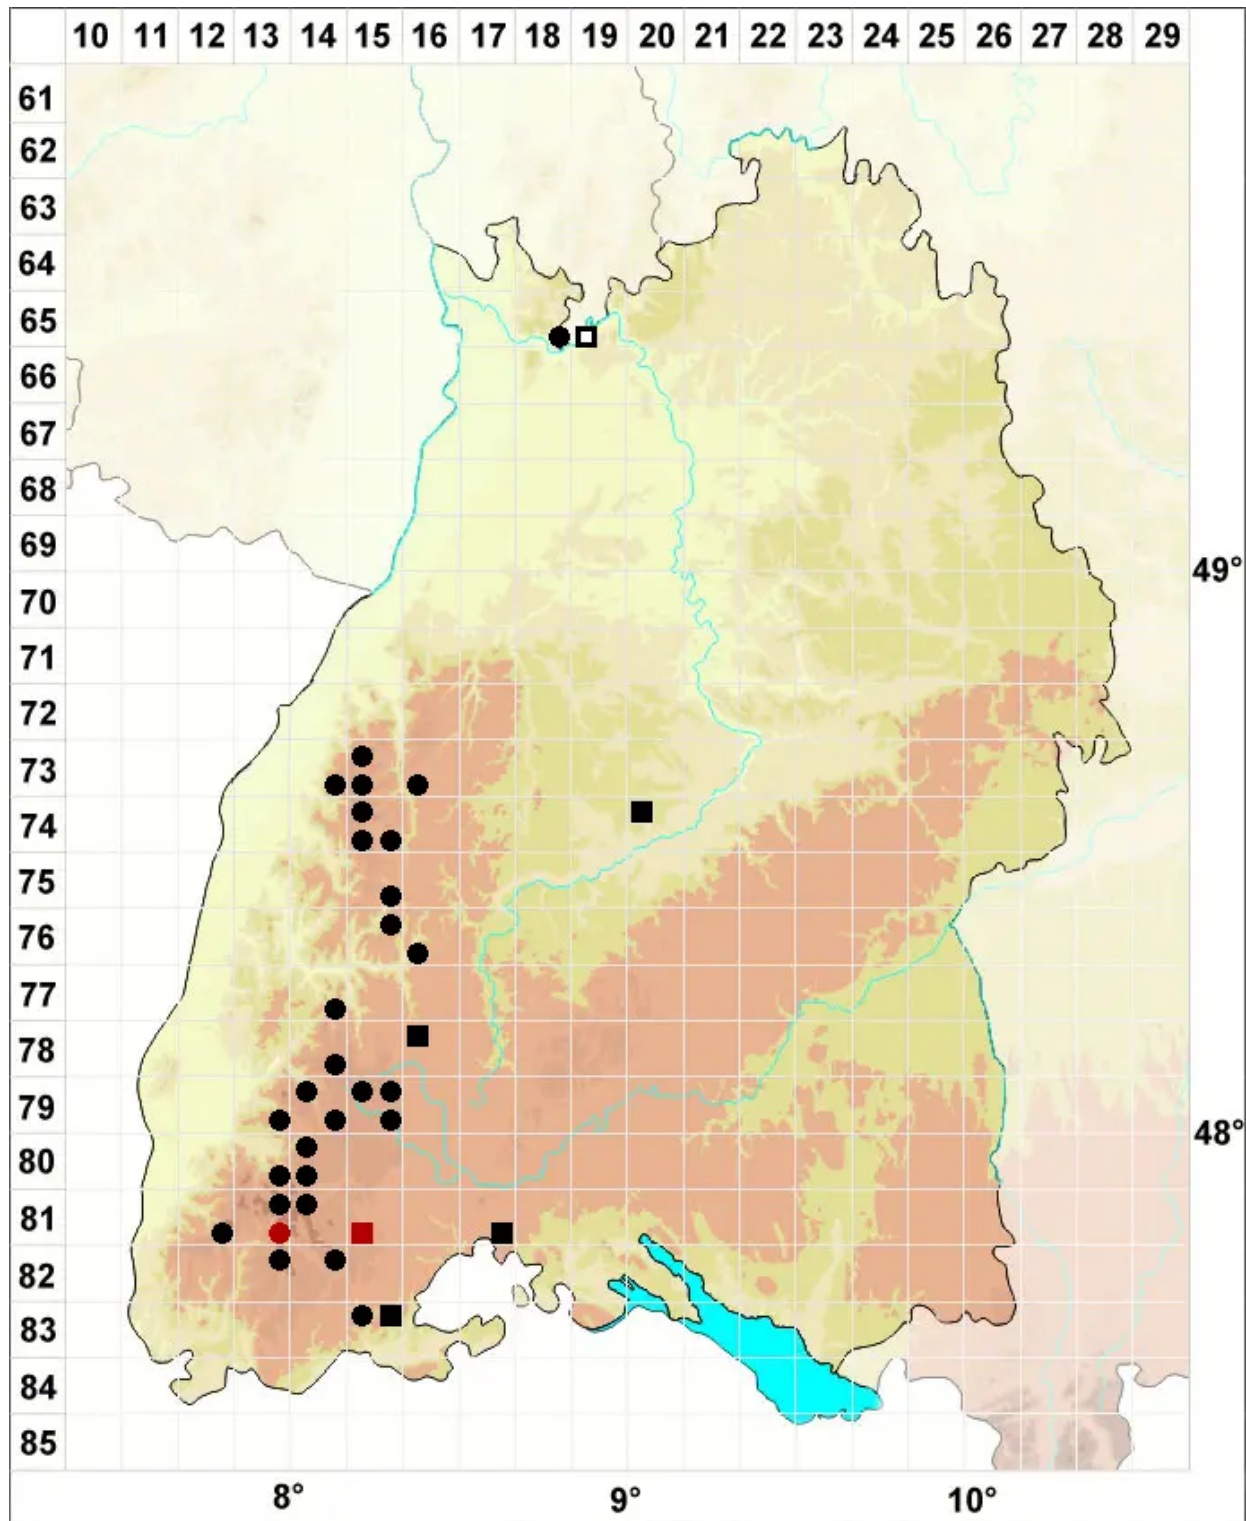

Racomitrium affine (F.Weber & D.Mohr) Lindb.

Verwandtes Zackenmützenmoos

Legende:

Symbole:
Ausgefülltes Symbol:
Zeitraum von 1980 bis heute (Aktuelle Angabe)
Leeres Symbol:
Zeitraum vor 1980 (Altangabe)
Quadrat: Herbarbeleg