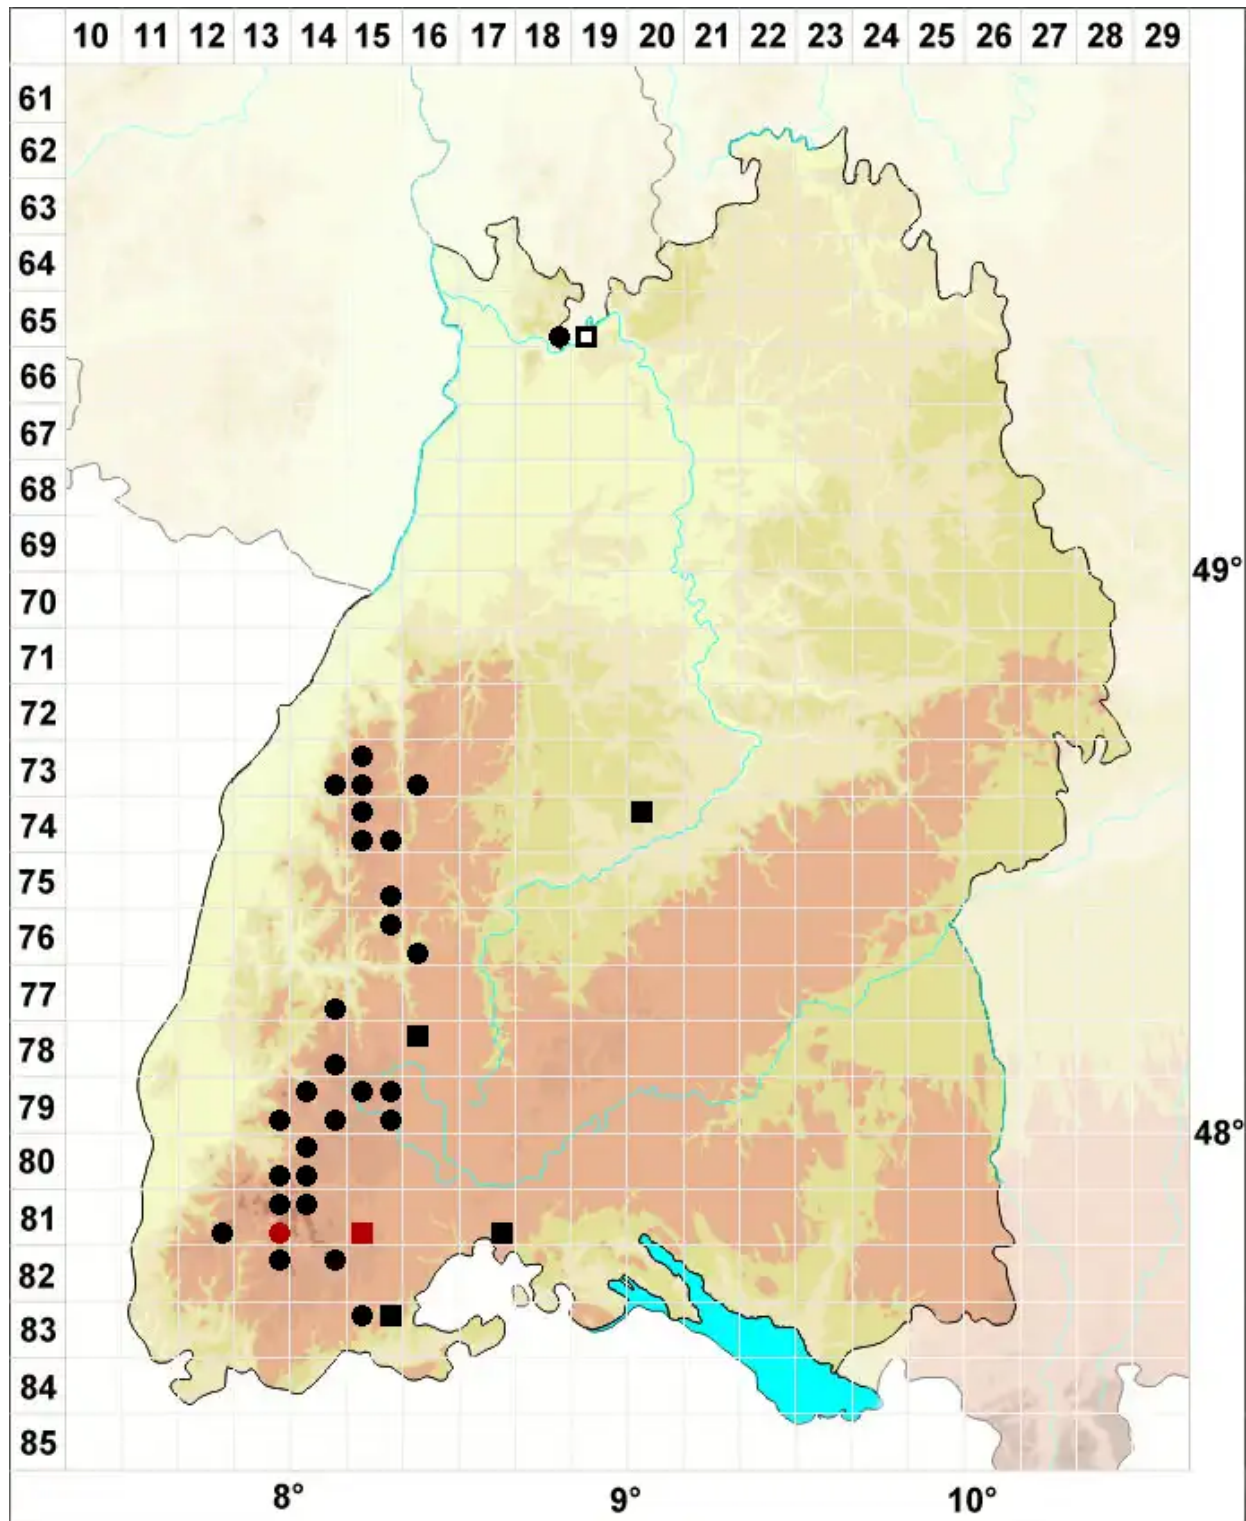

Racomitrium affine (F.Weber & D.Mohr) Lindb.

Verwandtes Zackenmützenmoos

Legende:

- Symbole:**
- Ausgefülltes Symbol:
Zeitraum von 1980 bis heute (Aktuelle Angabe)
 - Leeres Symbol:
Zeitraum vor 1980 (Altangabe)
 - Quadrat: Herbarbeleg