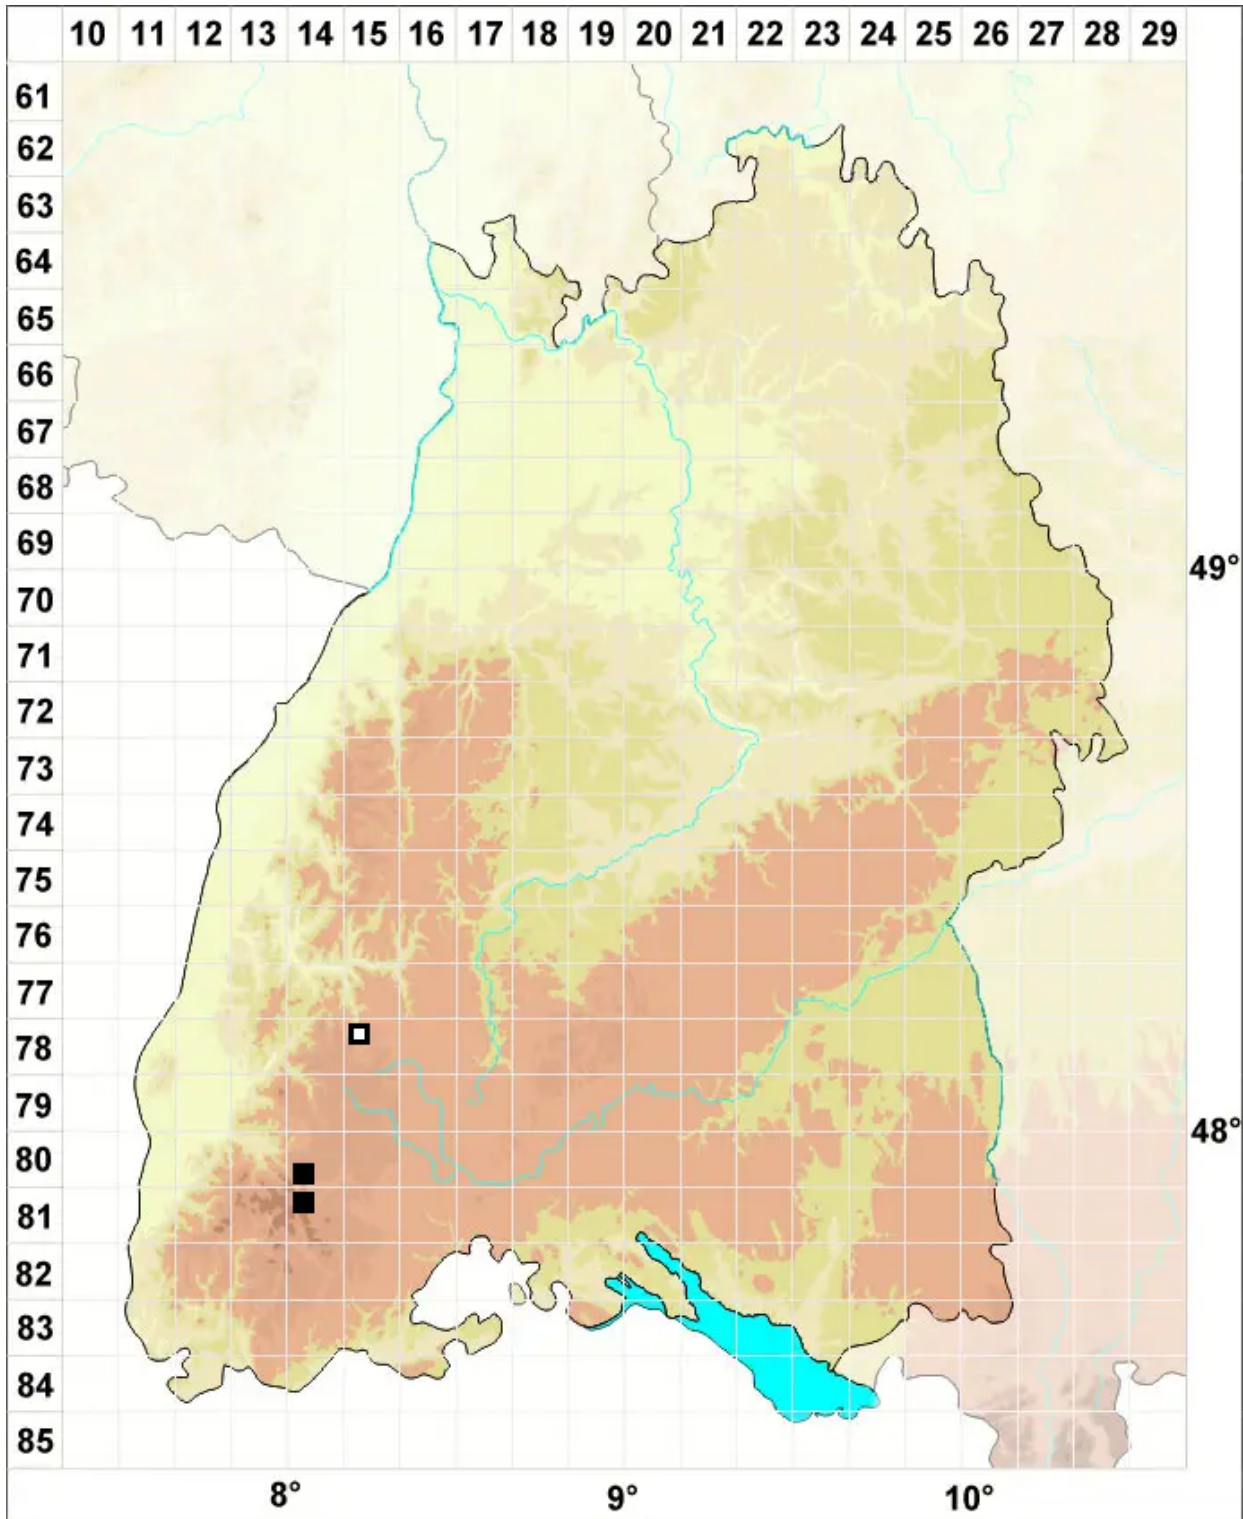

Racomitrium ericoides (Brid.) Brid.

Heide-Zackenmützenmoos

Legende:

Symbole:

Ausgefülltes Symbol:
Zeitraum von 1980 bis heute (Aktuelle Angabe)

Leeres Symbol:
Zeitraum vor 1980 (Altangabe)

Quadrat: Herbarbeleg