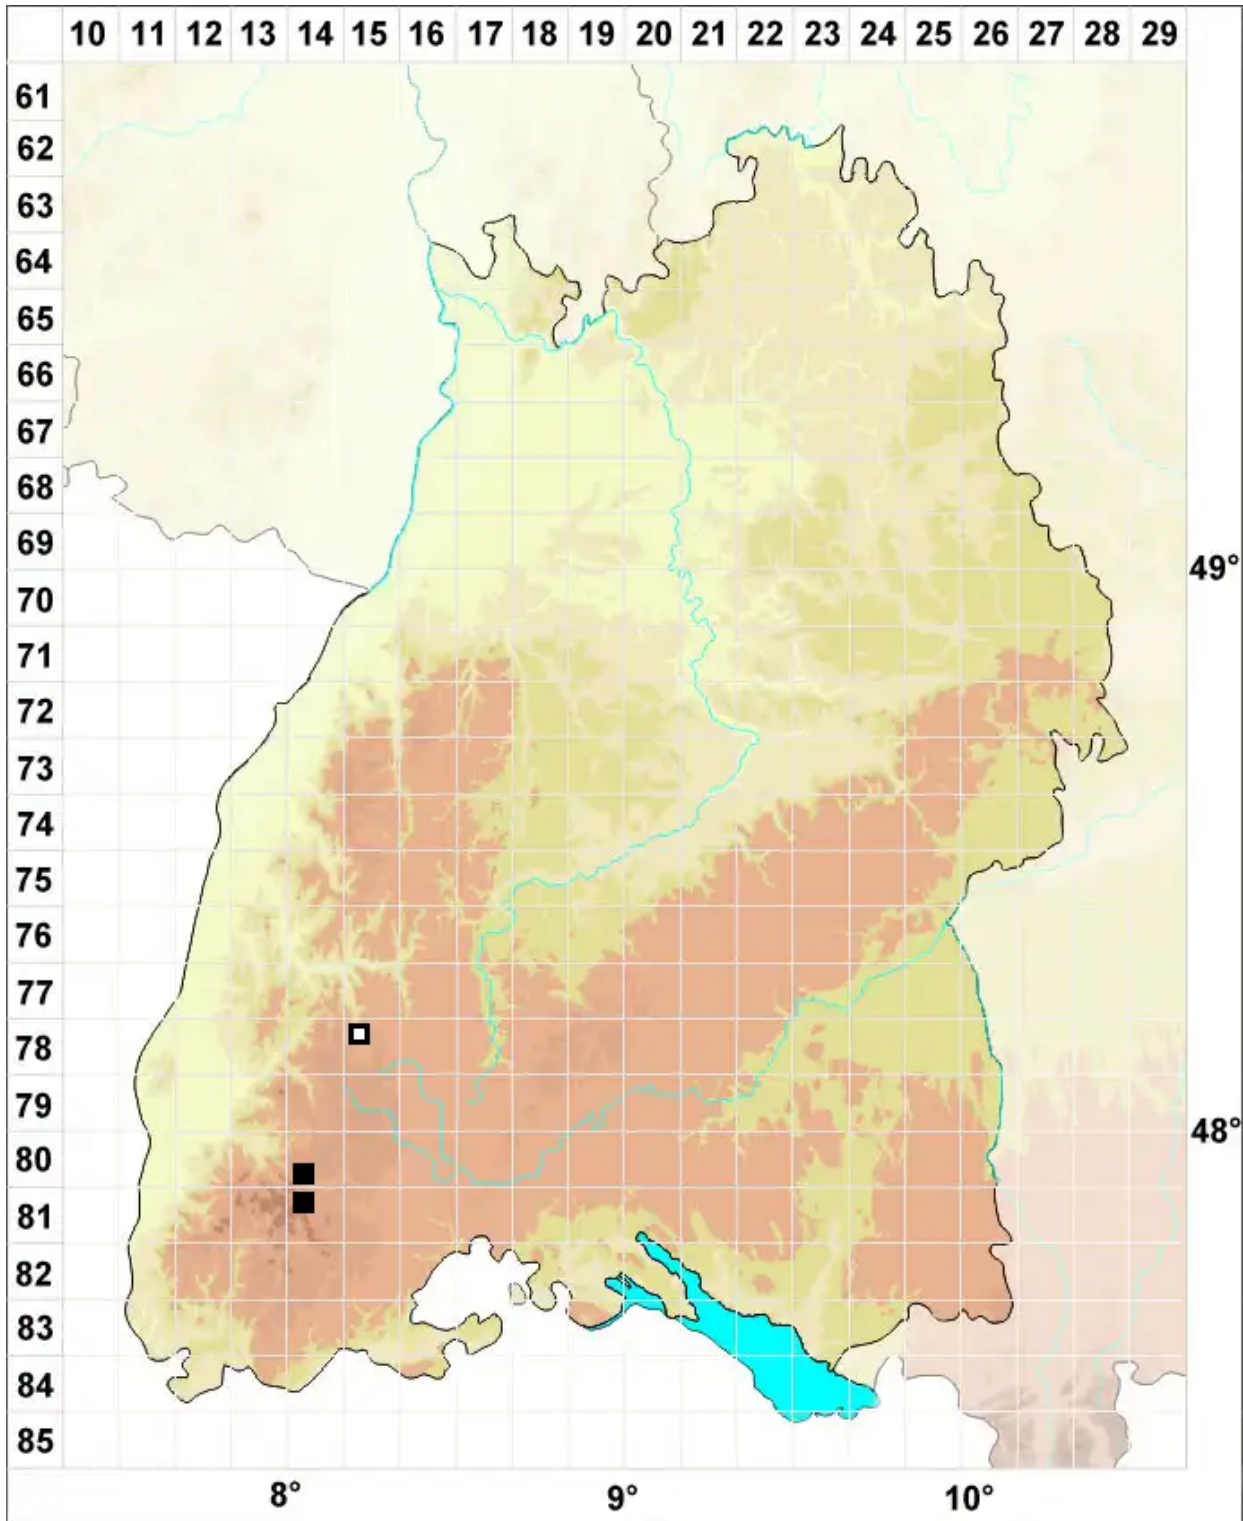

Racomitrium ericoides (Brid.) Brid.

Heide-Zackenmützenmoos

Legende:

Symbole:

Ausgefülltes Symbol:
Zeitraum von 1980 bis heute (Aktuelle Angabe)

Leeres Symbol:
Zeitraum vor 1980 (Altangabe)

Quadrat: Herbarbeleg