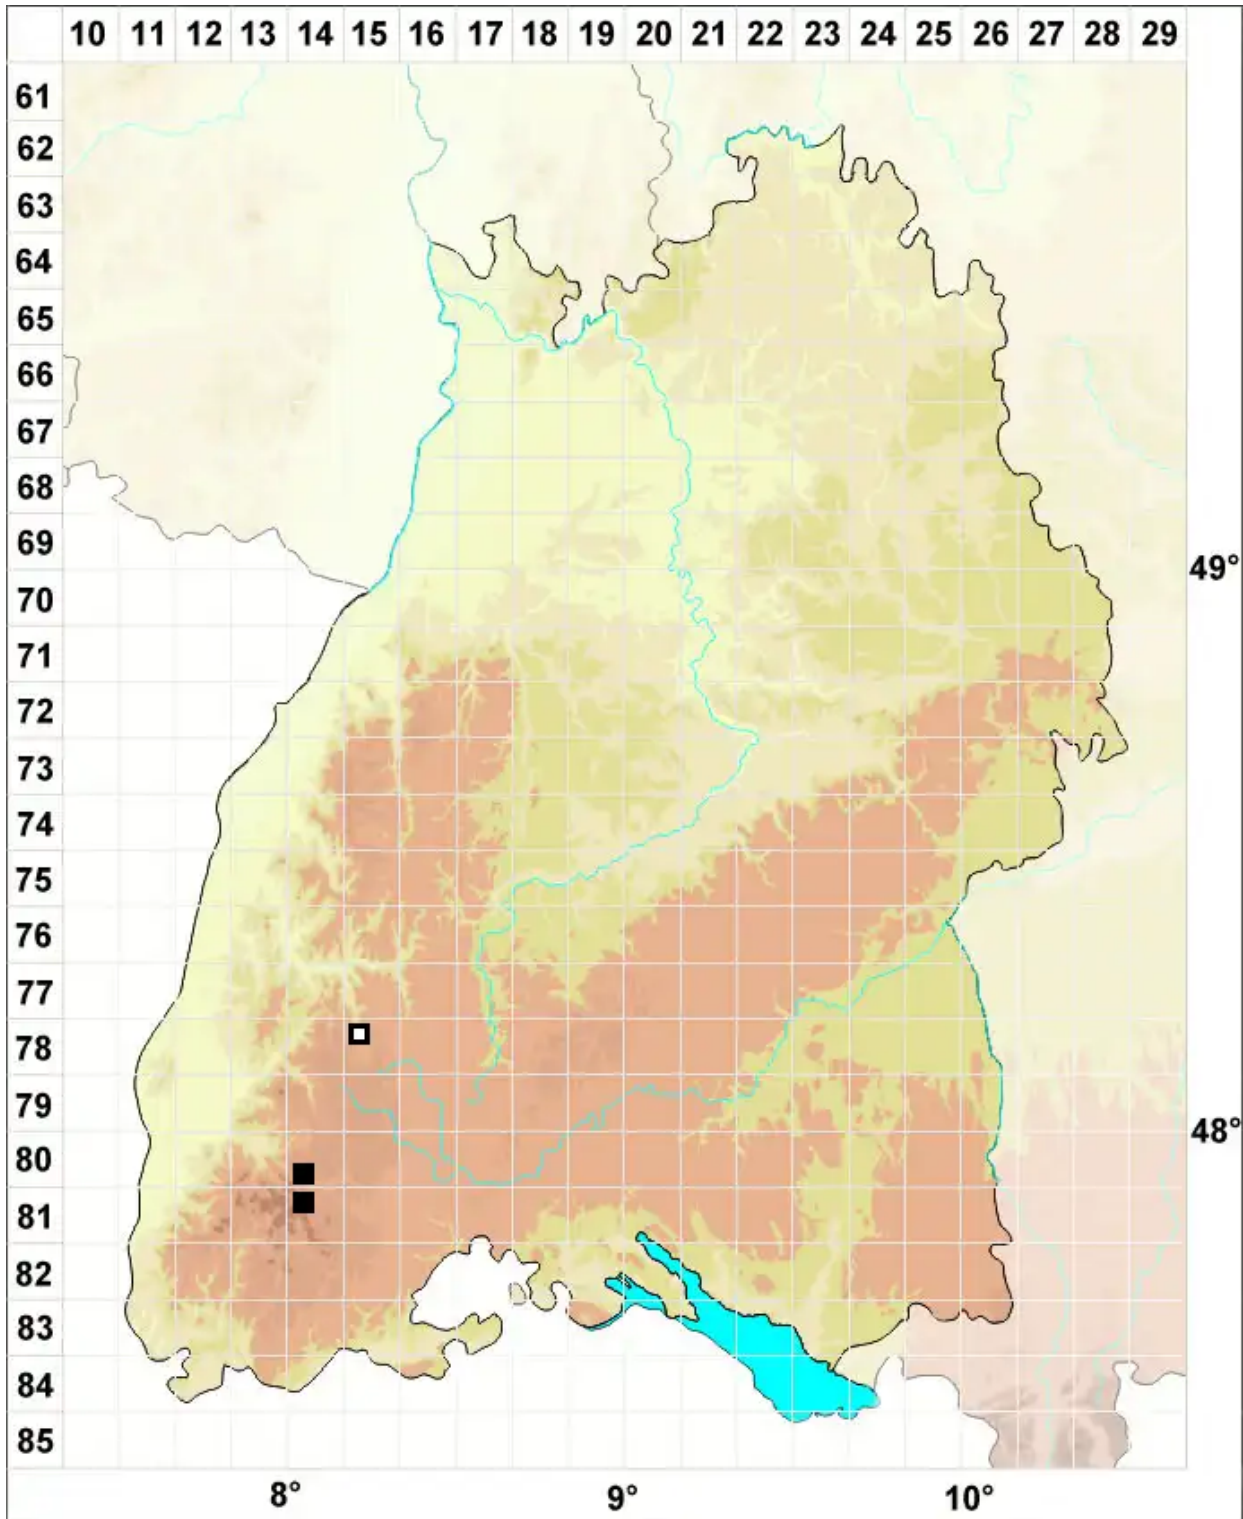

Racomitrium ericoides (Brid.) Brid.

Heide-Zackenmützenmoos

Legende:

Symbole:
Ausgefülltes Symbol:
Zeitraum von 1980 bis heute (Aktuelle Angabe)
Leeres Symbol:
Zeitraum vor 1980 (Altangabe)
Quadrat: Herbarbeleg