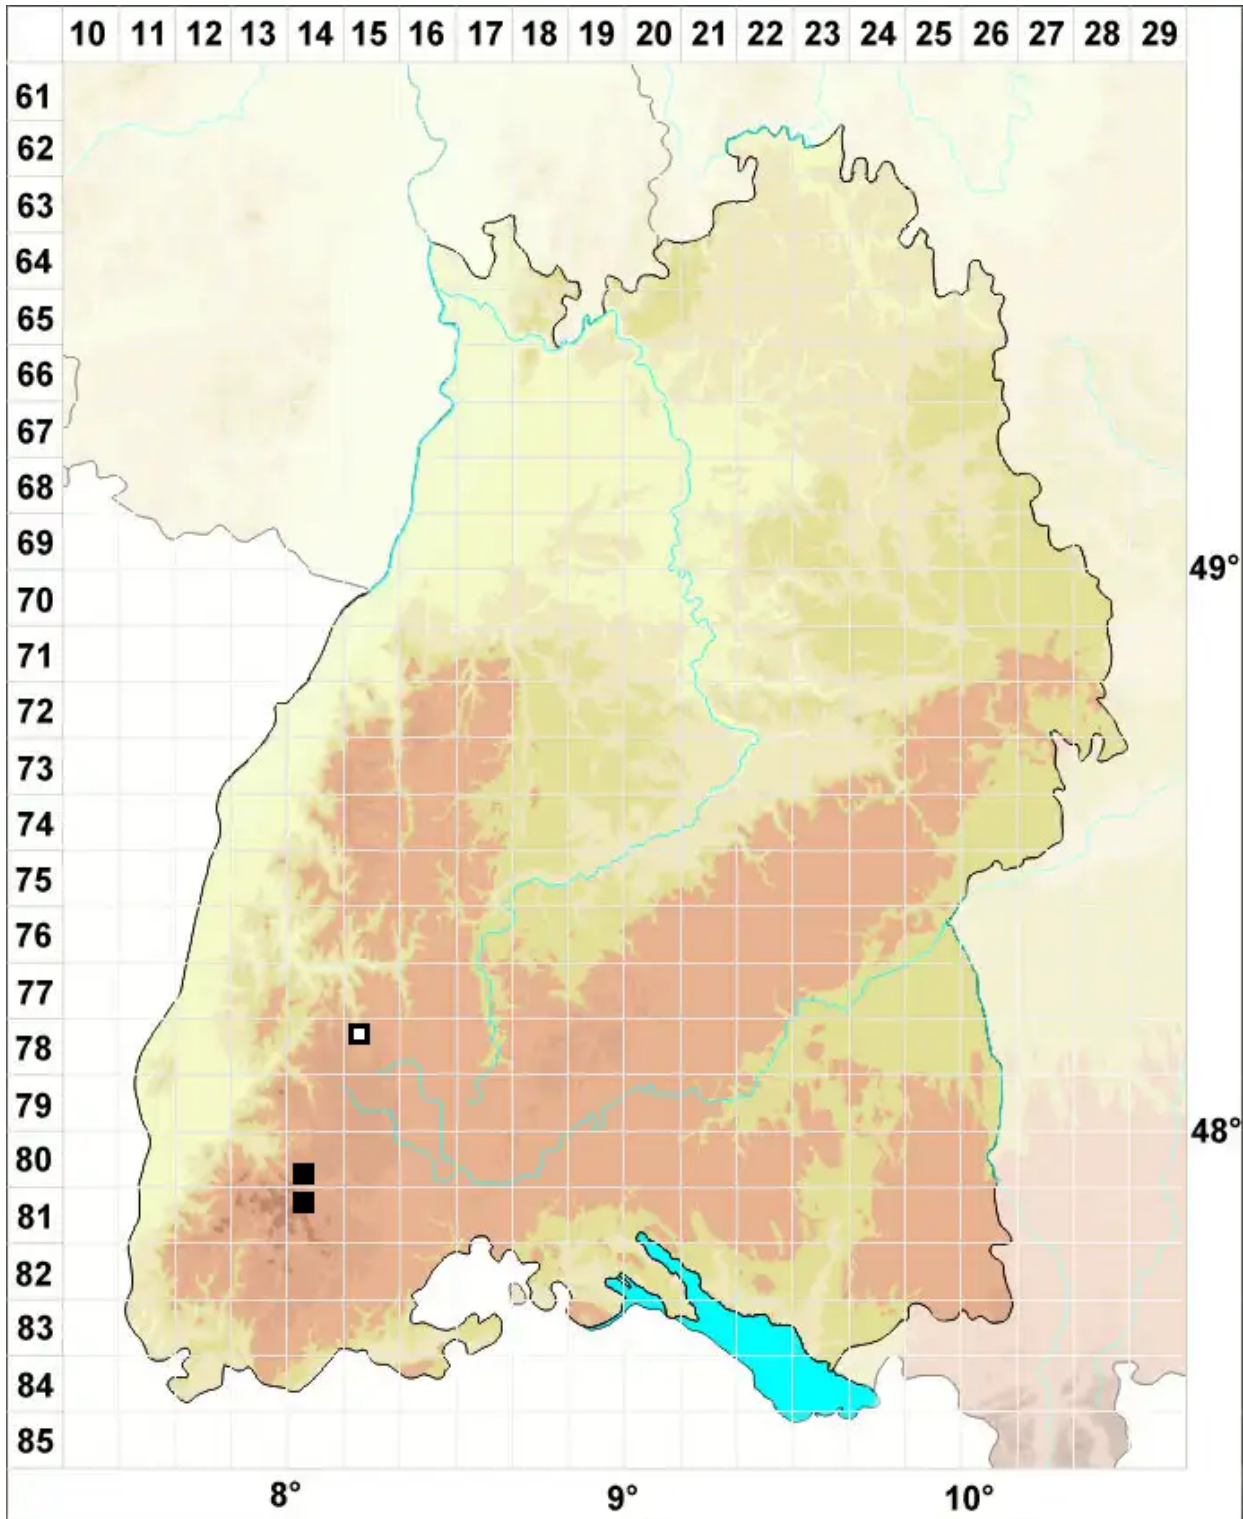

Racomitrium ericoides (Brid.) Brid.

Heide-Zackenmützenmoos

Legende:

Symbole:

Ausgefülltes Symbol:
Zeitraum von 1980 bis heute (Aktuelle Angabe)

Leeres Symbol:
Zeitraum vor 1980 (Altangabe)

Quadrat: Herbarbeleg