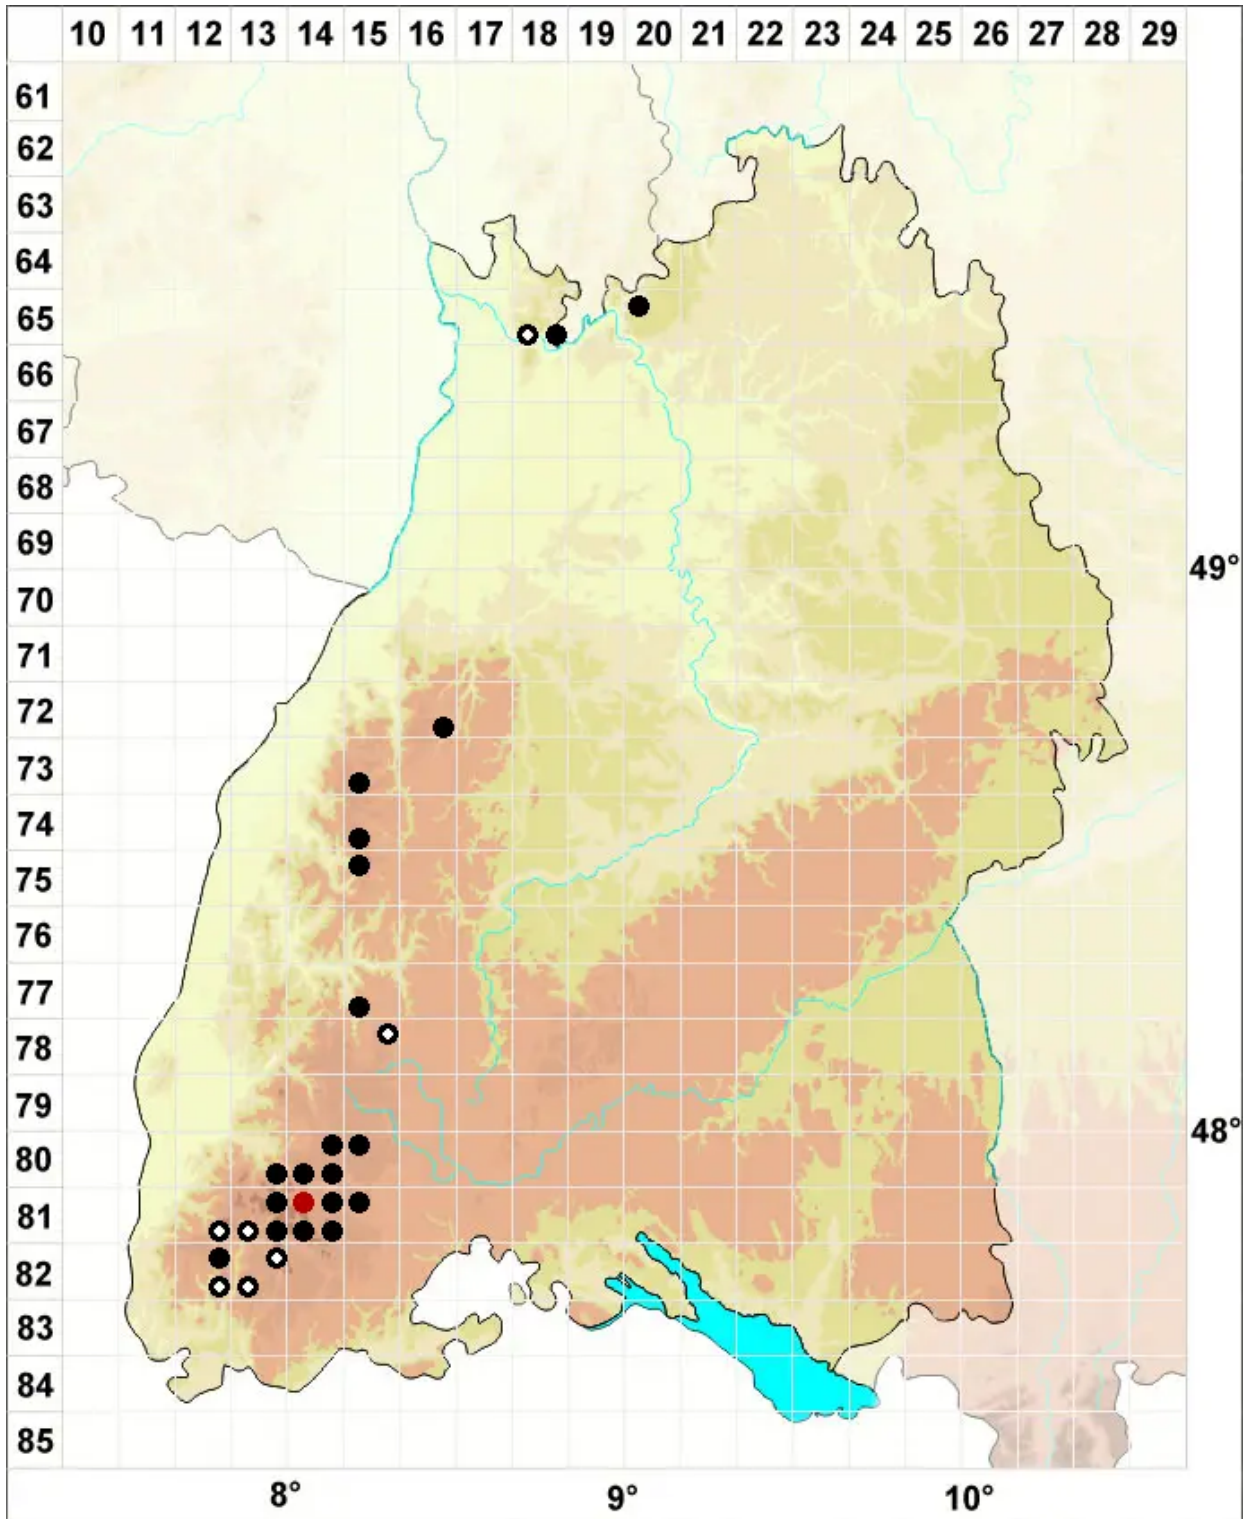

Racomitrium fasciculare (Hedw.) Brid.

Büschel-Zackenmützenmoos

Legende:

Symbole:

Ausgefülltes Symbol:
Zeitraum von 1980 bis heute (Aktuelle Angabe)

Leeres Symbol:
Zeitraum vor 1980 (Altangabe)

Quadrat: Herbarbeleg