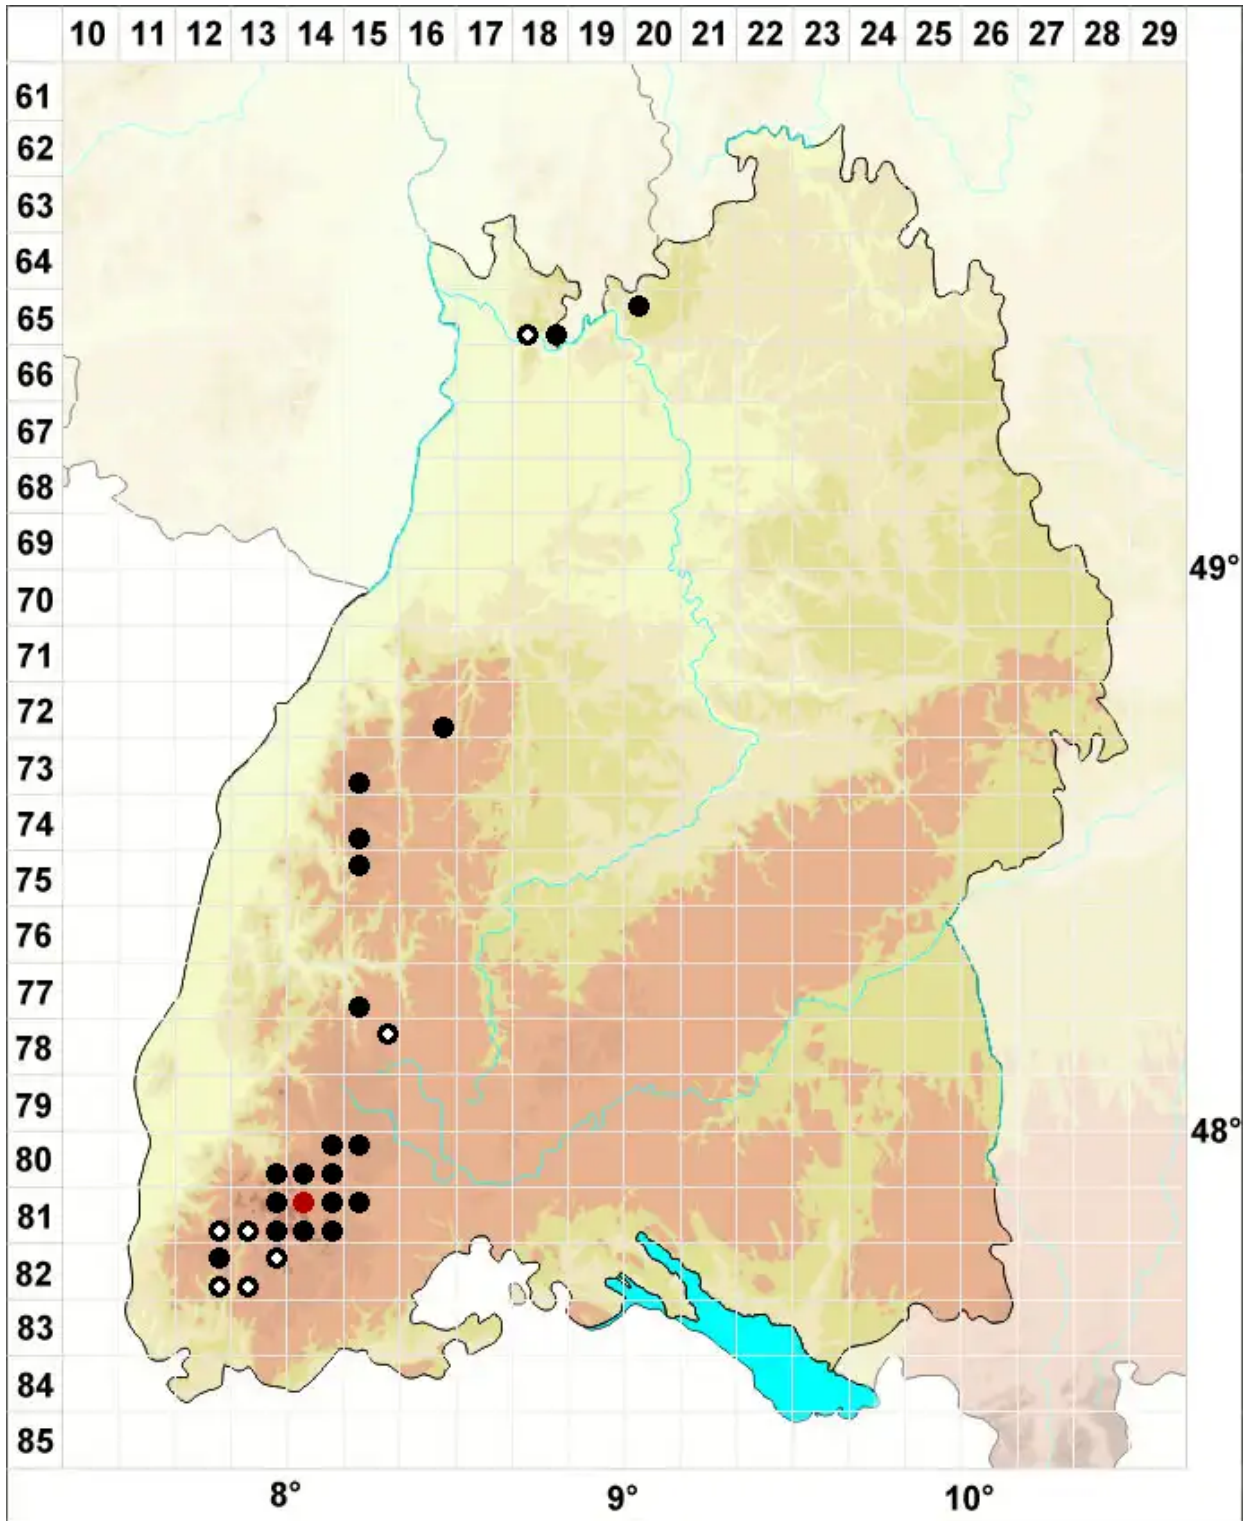

Racomitrium fasciculare (Hedw.) Brid.

Büschel-Zackenmützenmoos

Legende:

Symbole:

Ausgefülltes Symbol:
Zeitraum von 1980 bis heute (Aktuelle Angabe)

Leeres Symbol:
Zeitraum vor 1980 (Altangabe)

Quadrat: Herbarbeleg