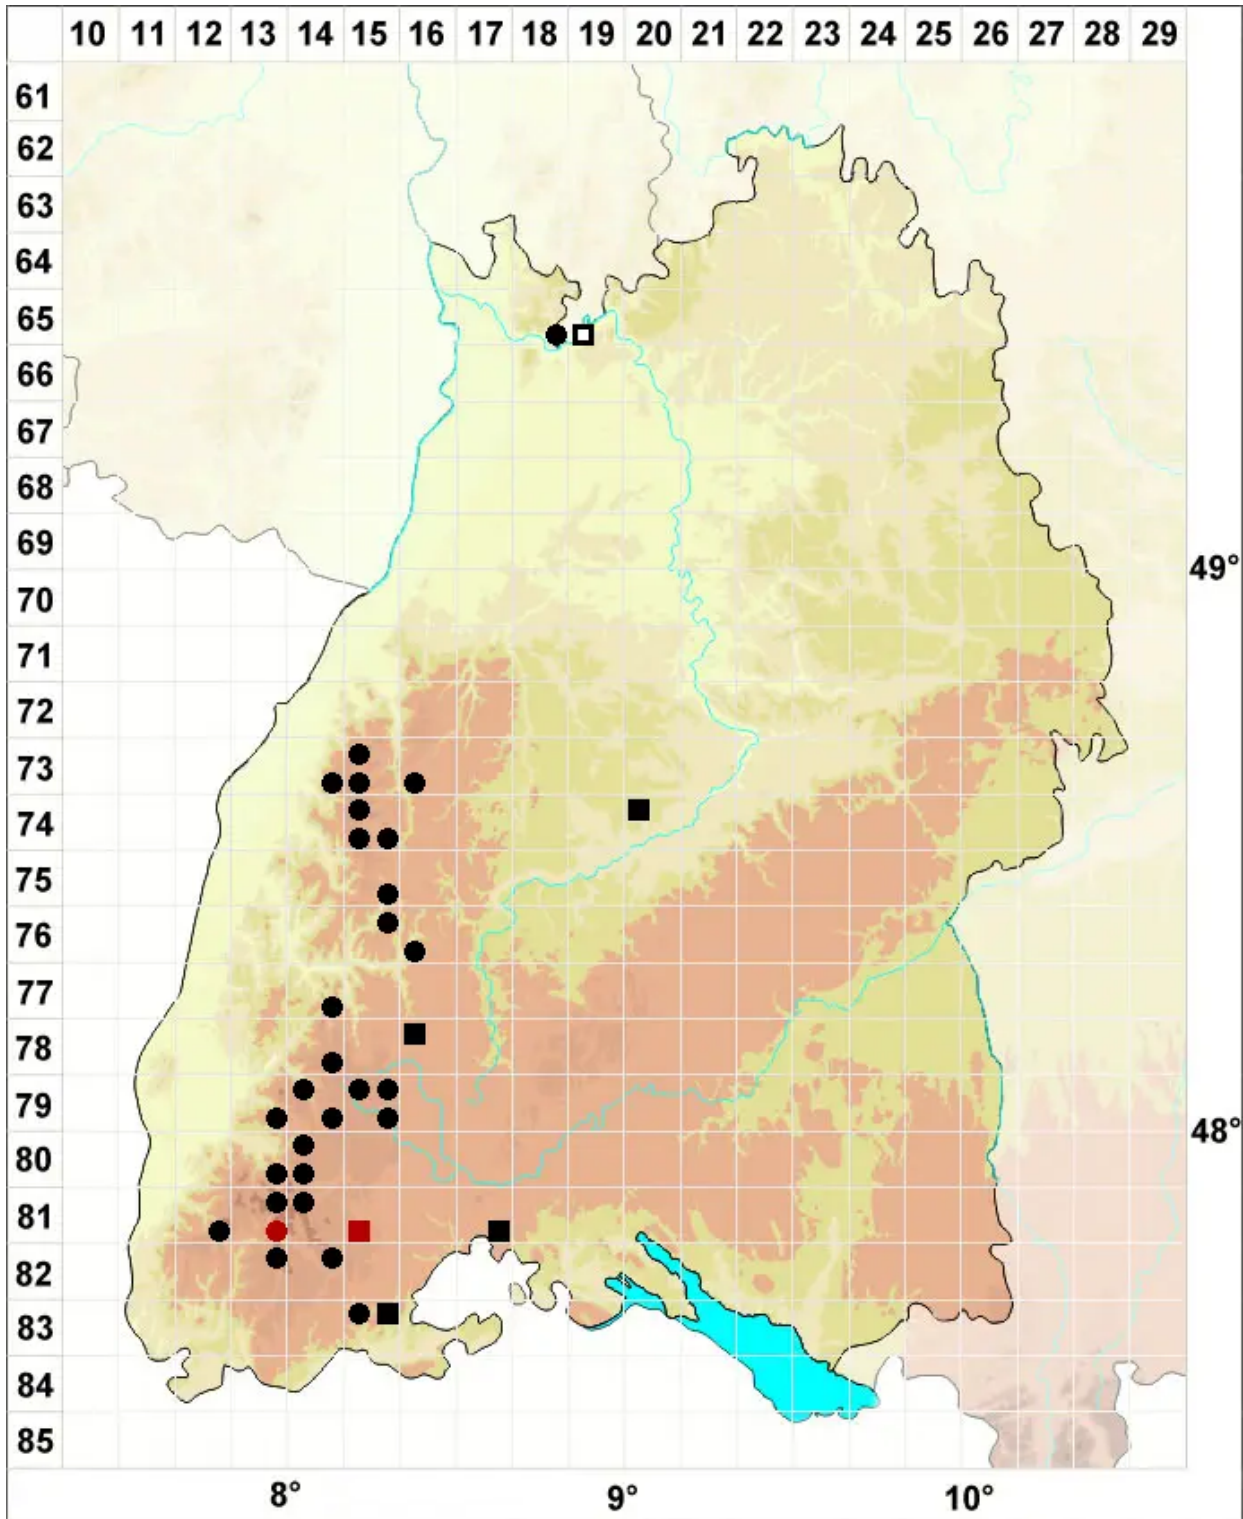

# Racomitrium affine (F.Weber & D.Mohr) Lindb.

Verwandtes Zackenmützenmoos

Legende:

**Symbole:**

Ausgefülltes Symbol:  
Zeitraum von 1980 bis heute (Aktuelle Angabe)

Leeres Symbol:  
Zeitraum vor 1980 (Altangabe)

Quadrat: Herbarbeleg