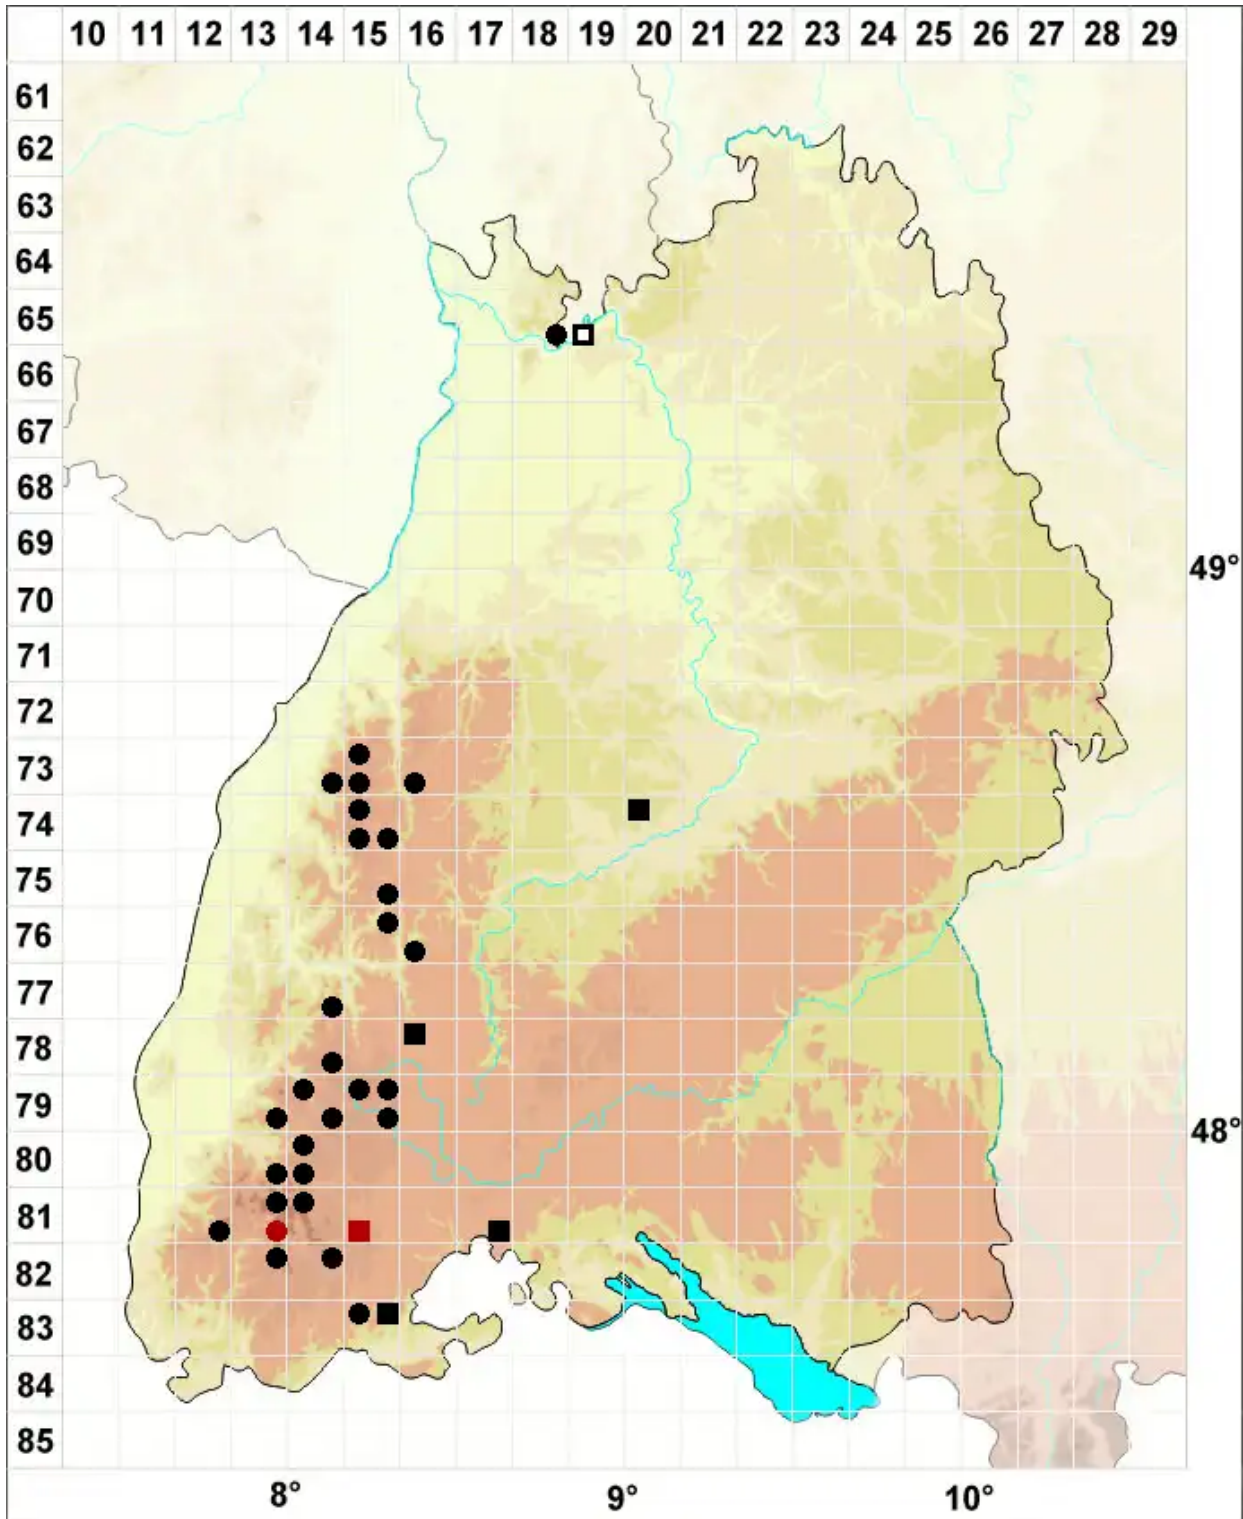

# Racomitrium affine (F.Weber & D.Mohr) Lindb.

Verwandtes Zackenmützenmoos

Legende:

**Symbole:**

Ausgefülltes Symbol:  
Zeitraum von 1980 bis heute (Aktuelle Angabe)

Leeres Symbol:  
Zeitraum vor 1980 (Altangabe)

Quadrat: Herbarbeleg