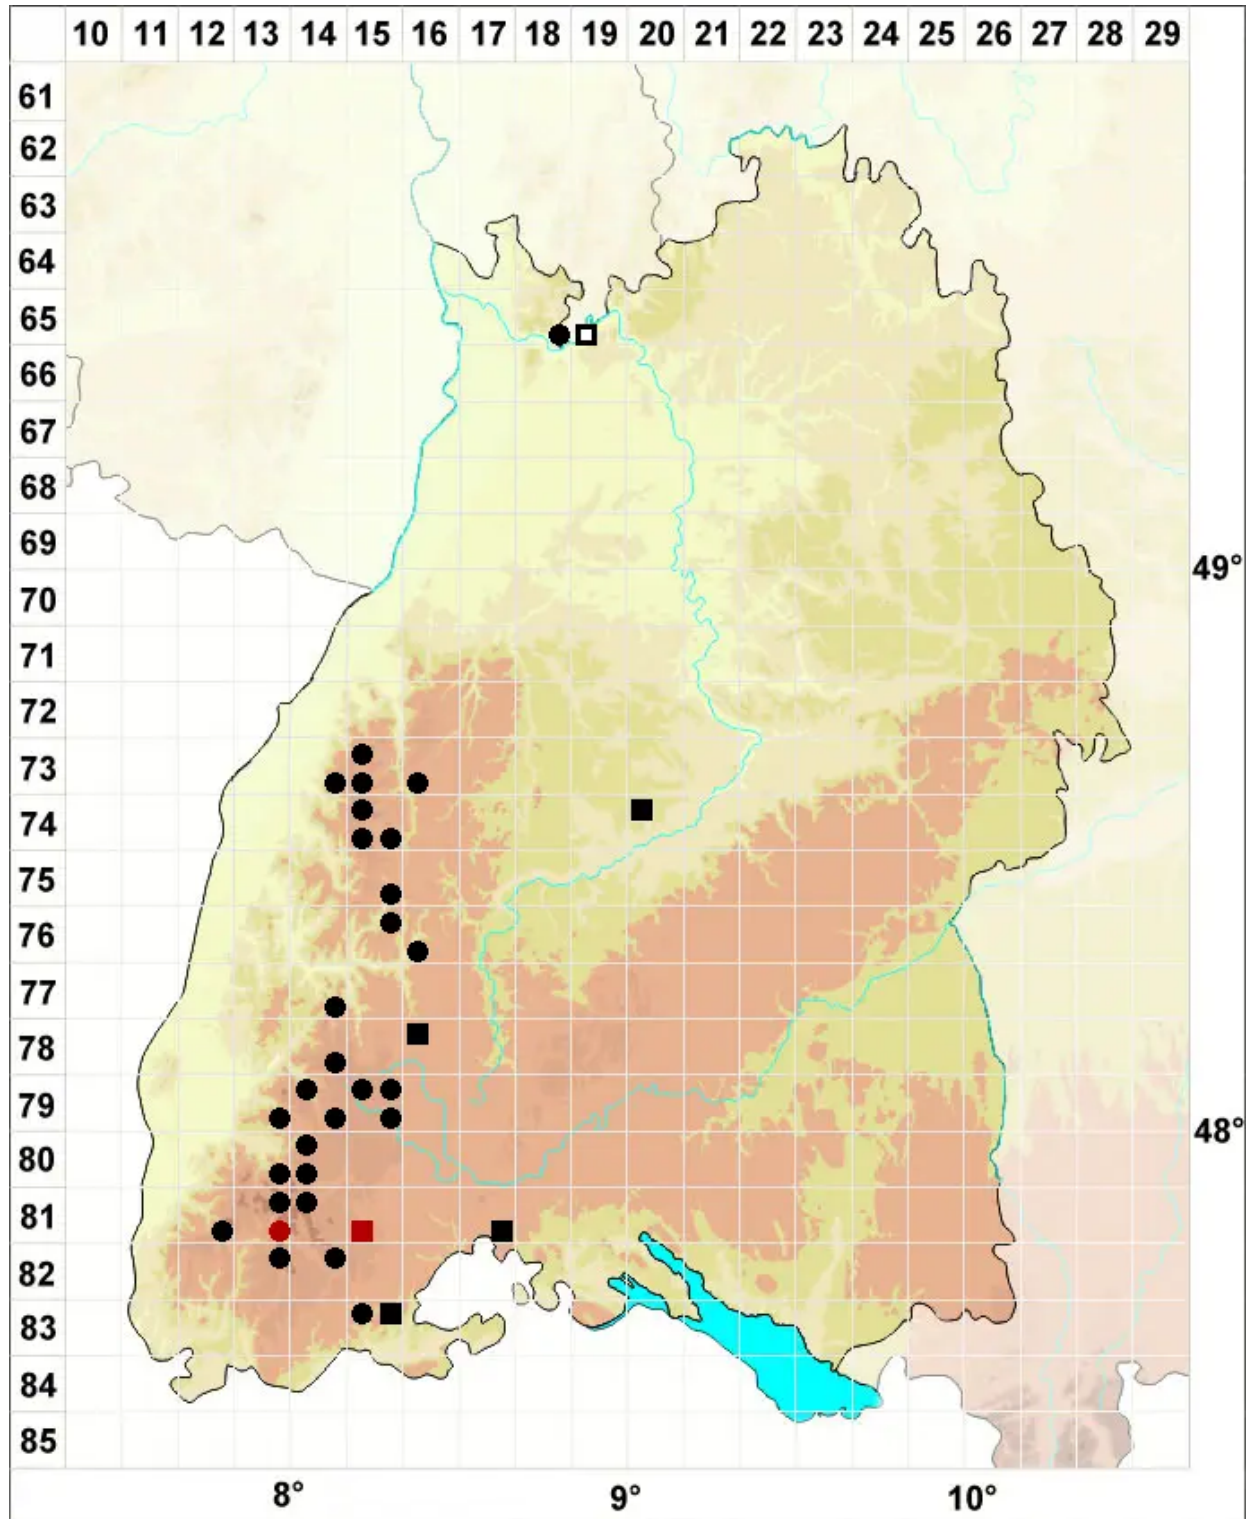

Racomitrium affine (F.Weber & D.Mohr) Lindb.

Verwandtes Zackenmützenmoos

Legende:

- Symbole:**
- Ausgefülltes Symbol:
Zeitraum von 1980 bis heute (Aktuelle Angabe)
 - Leeres Symbol:
Zeitraum vor 1980 (Altangabe)
 - Quadrat: Herbarbeleg