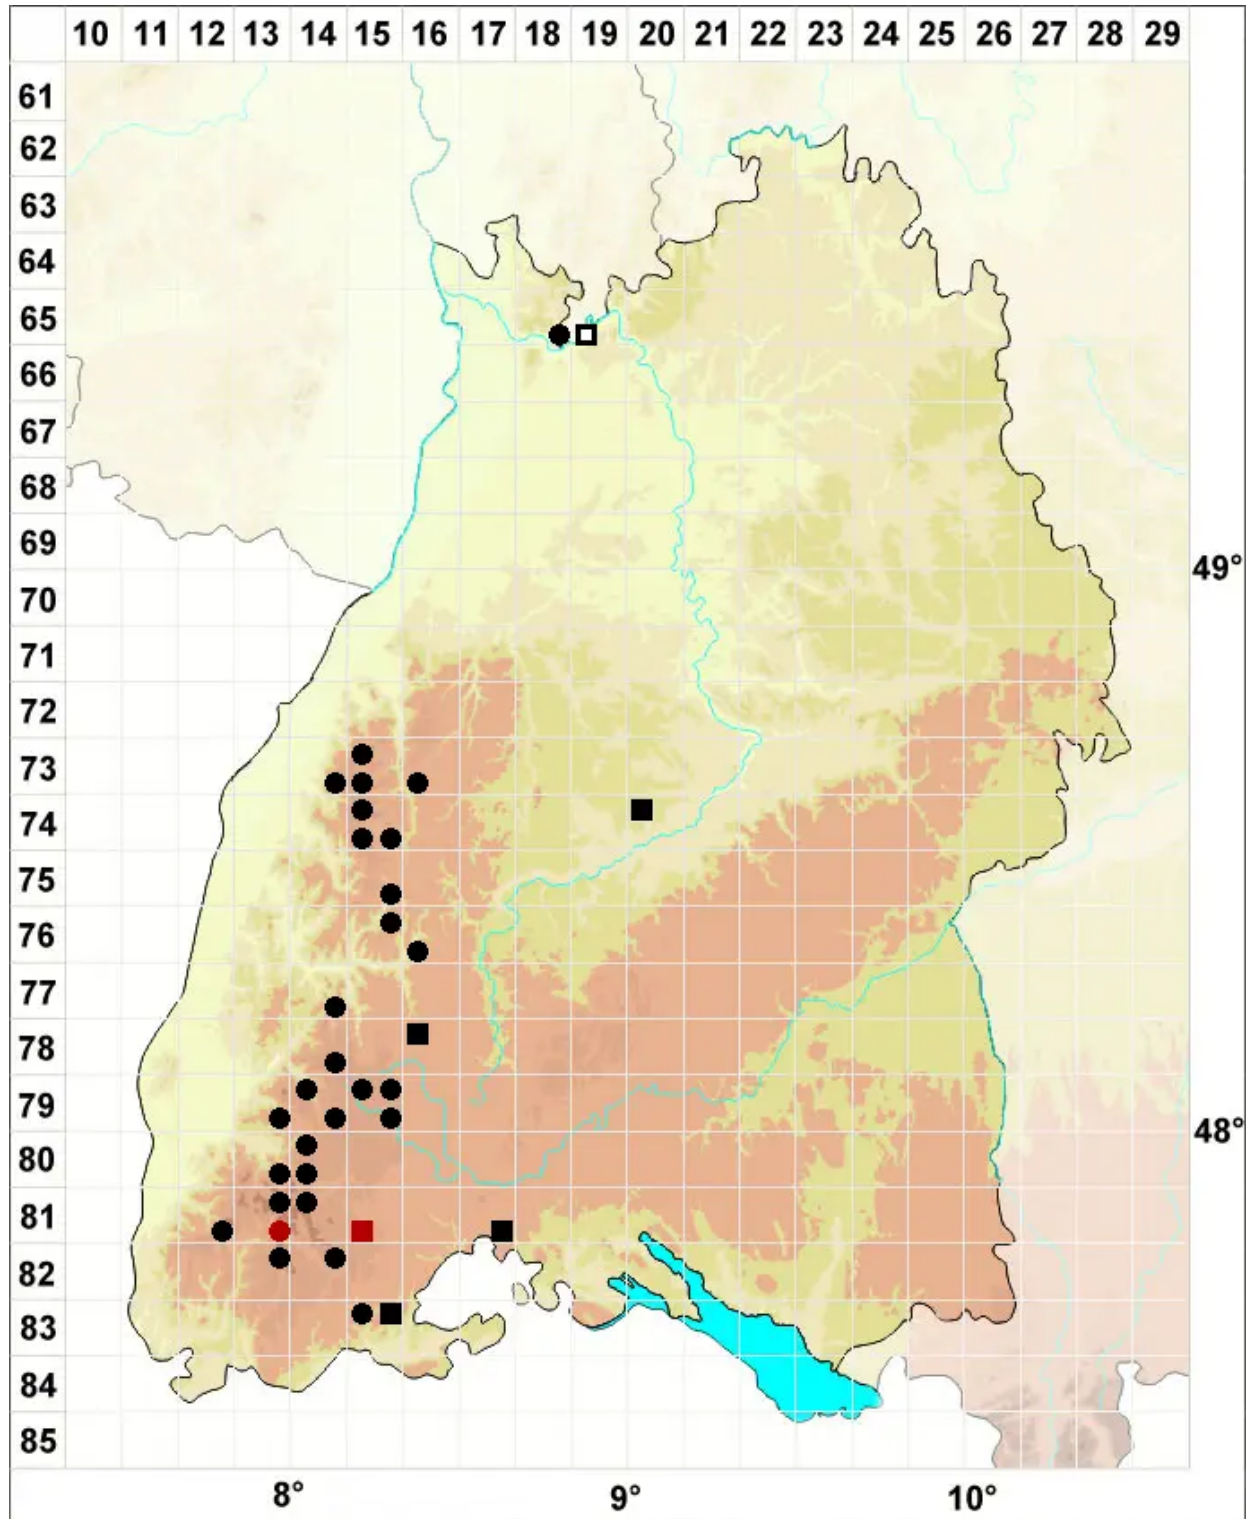

Racomitrium affine (F.Weber & D.Mohr) Lindb.

Verwandtes Zackenmützenmoos

Legende:

- Symbole:**
- Ausgefülltes Symbol:
Zeitraum von 1980 bis heute (Aktuelle Angabe)
 - Leeres Symbol:
Zeitraum vor 1980 (Altangabe)
 - Quadrat: Herbarbeleg