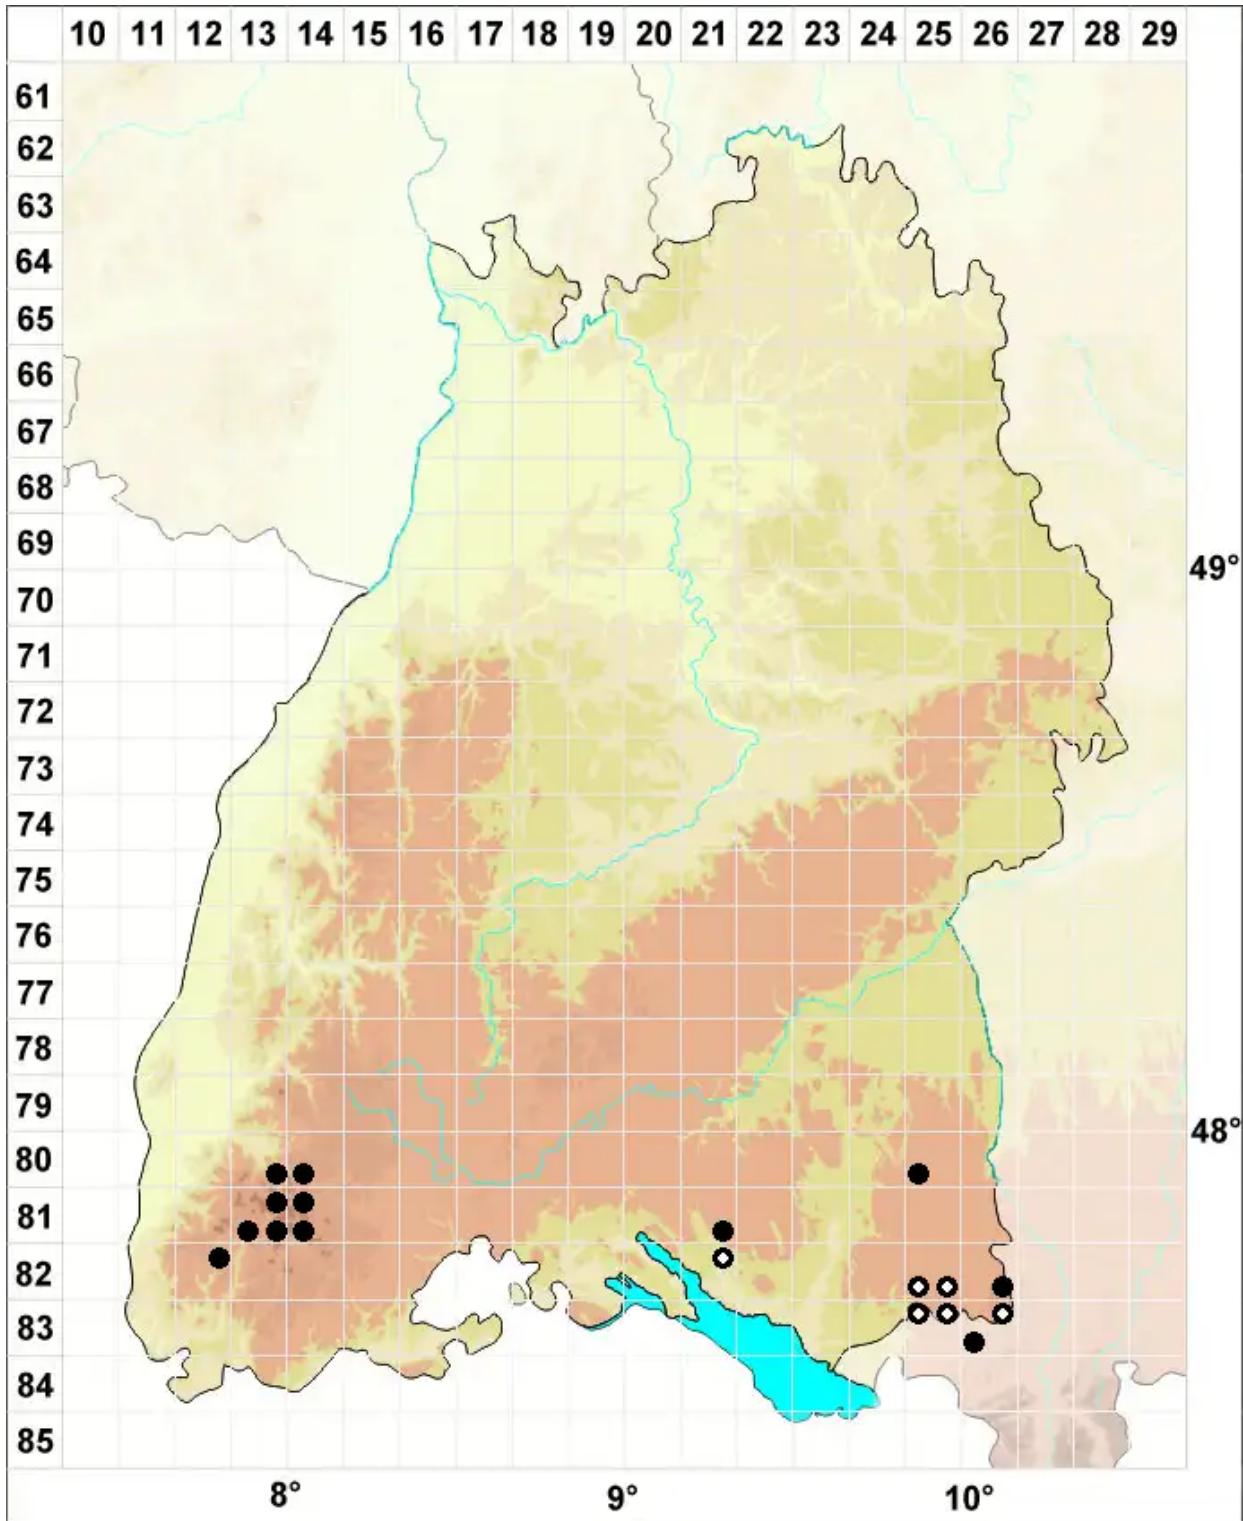

Radula lindenbergiana Gottsche ex C.Hartm.

Lindenbergs Kratzmoos

Legende:

Symbole:
Ausgefülltes Symbol:
Zeitraum von 1980 bis heute (Aktuelle Angabe)
Leeres Symbol:
Zeitraum vor 1980 (Altangabe)
Quadrat: Herbarbeleg