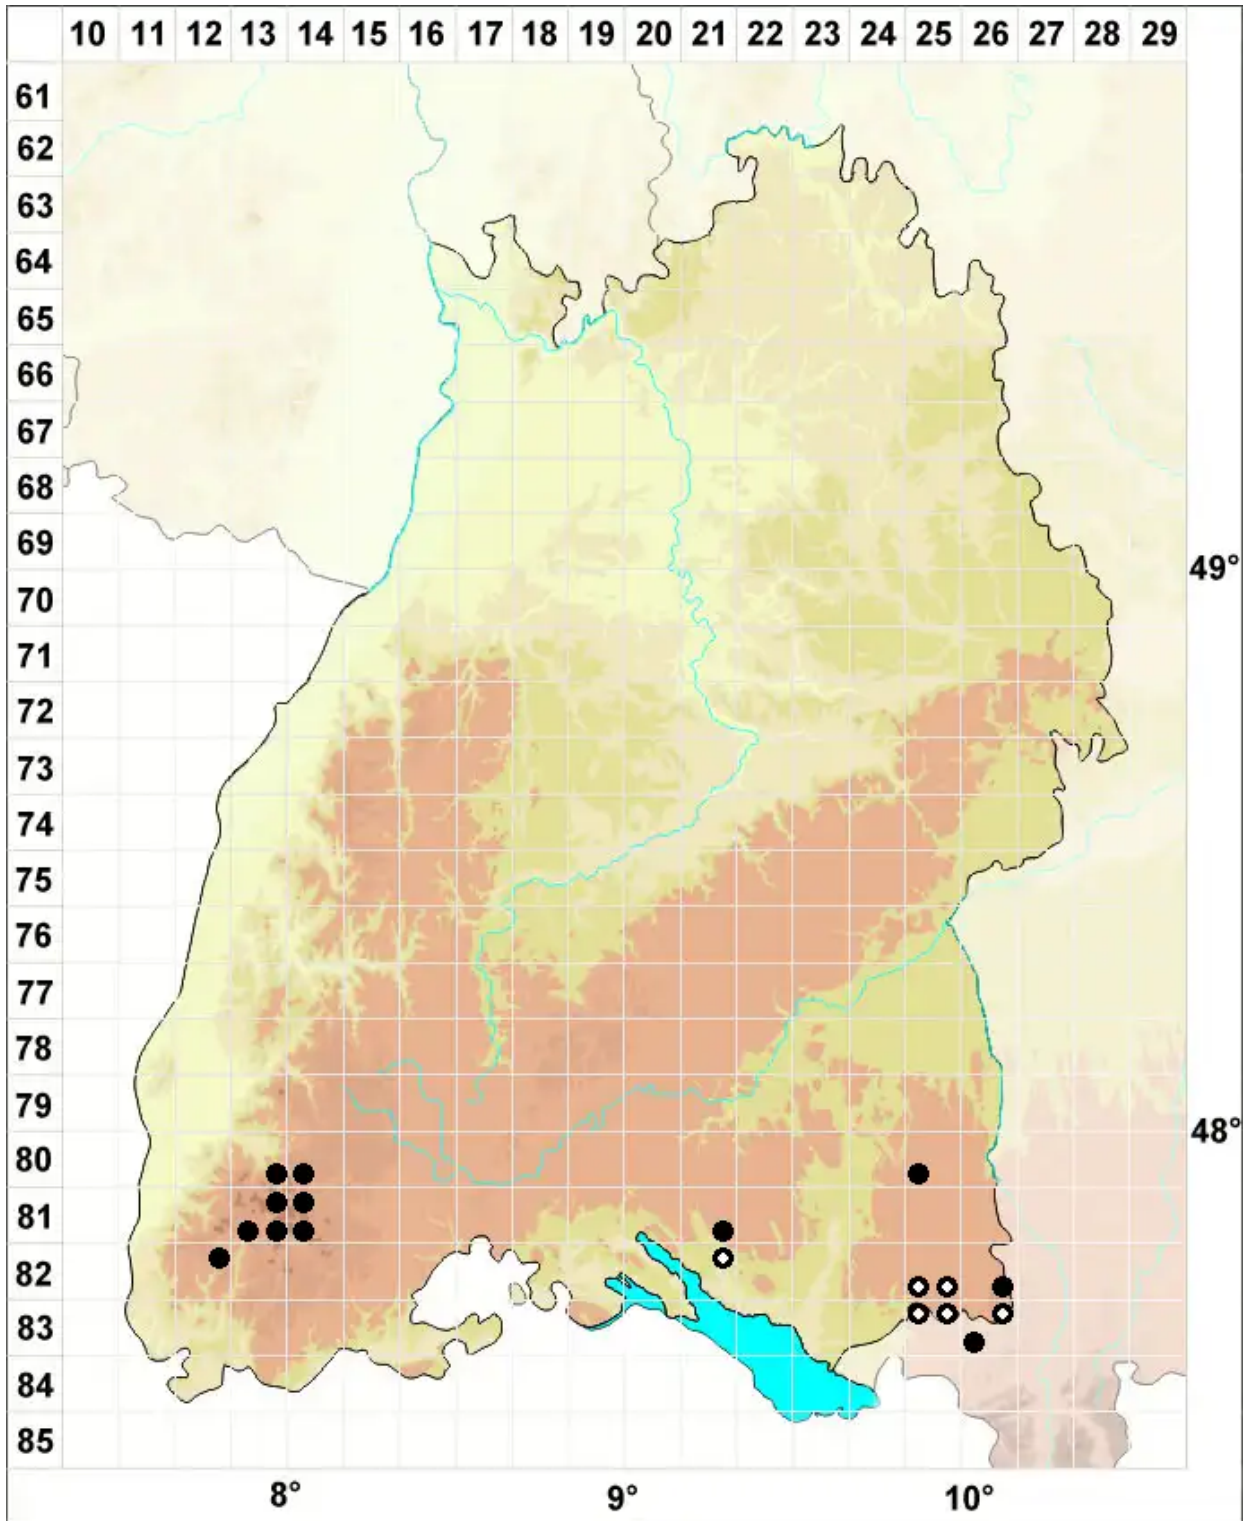

# Radula lindenberghiana Gottsche ex C.Hartm.

## Lindenbergs Kratzmoos

Legende:

**Symbole:**

Ausgefülltes Symbol:  
Zeitraum von 1980 bis heute (Aktuelle Angabe)

Leeres Symbol:  
Zeitraum vor 1980 (Altangabe)

Quadrat: Herbarbeleg