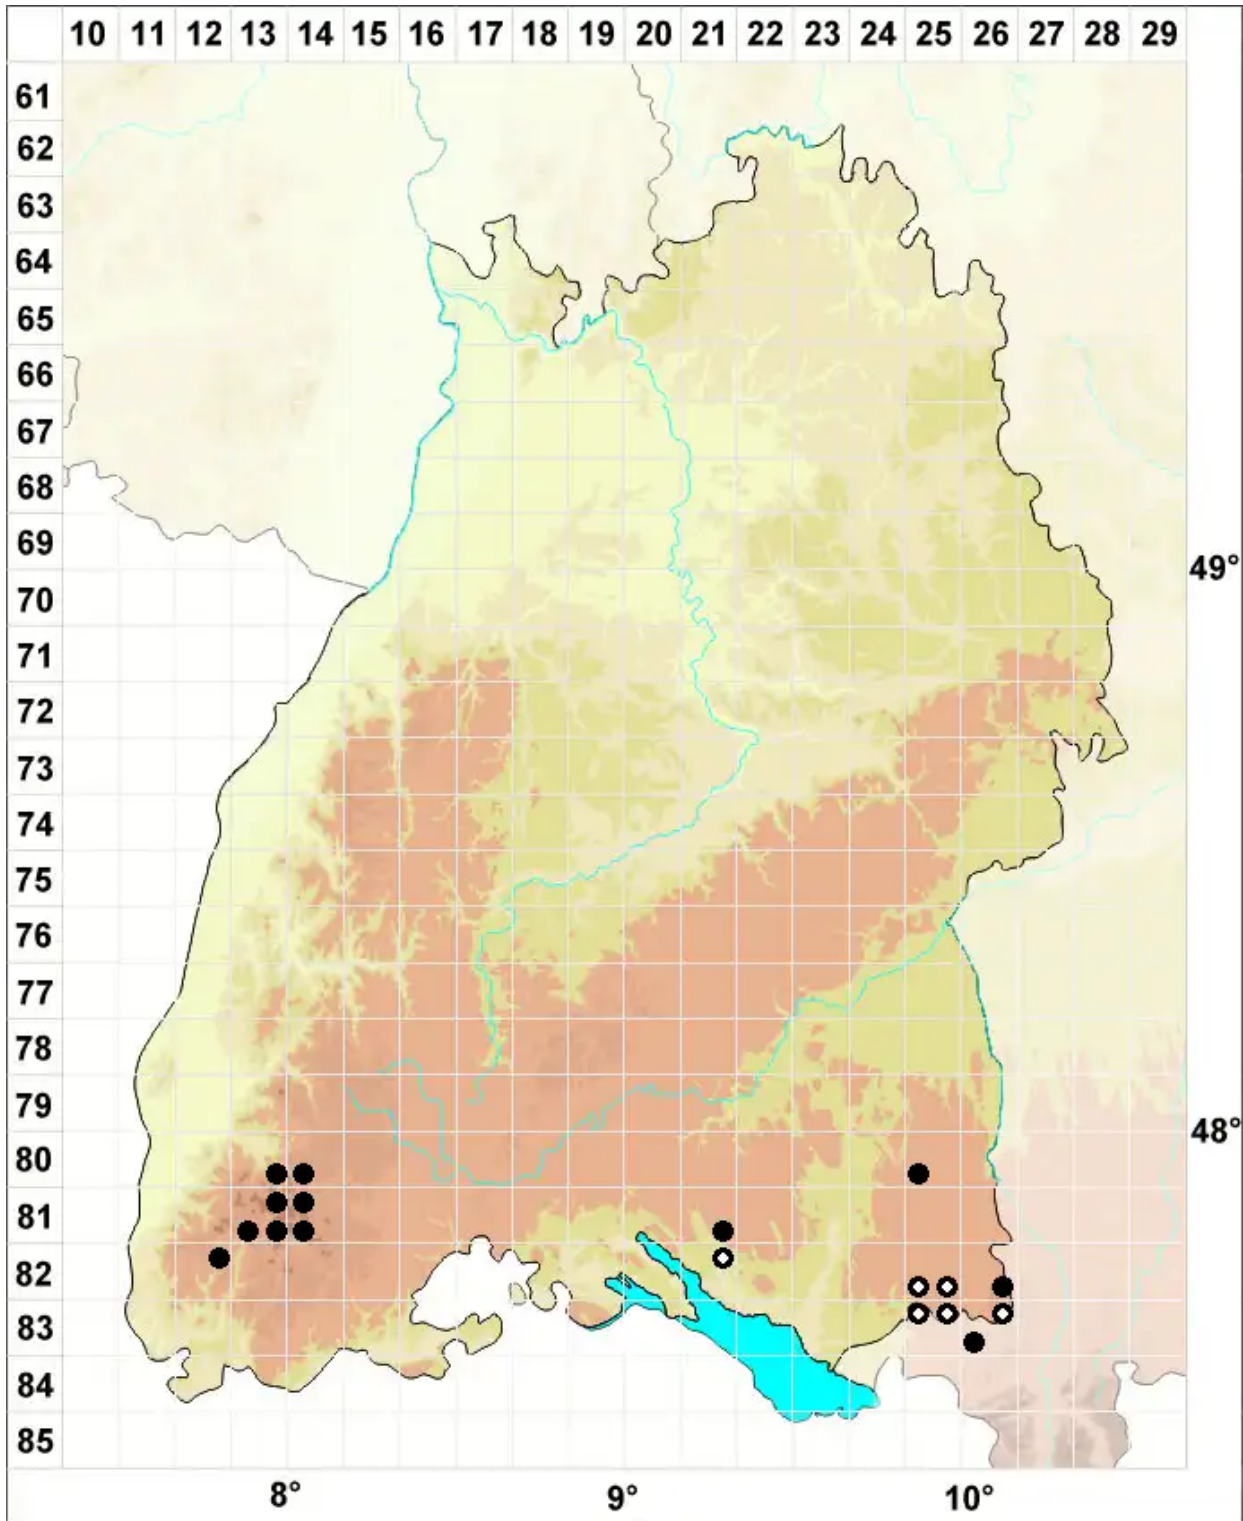

# Radula lindenbergiana Gottsche ex C.Hartm.

## Lindenbergs Kratzmoos

Legende:

**Symbole:**

Ausgefülltes Symbol:  
Zeitraum von 1980 bis heute (Aktuelle Angabe)

Leeres Symbol:  
Zeitraum vor 1980 (Altangabe)

Quadrat: Herbarbeleg