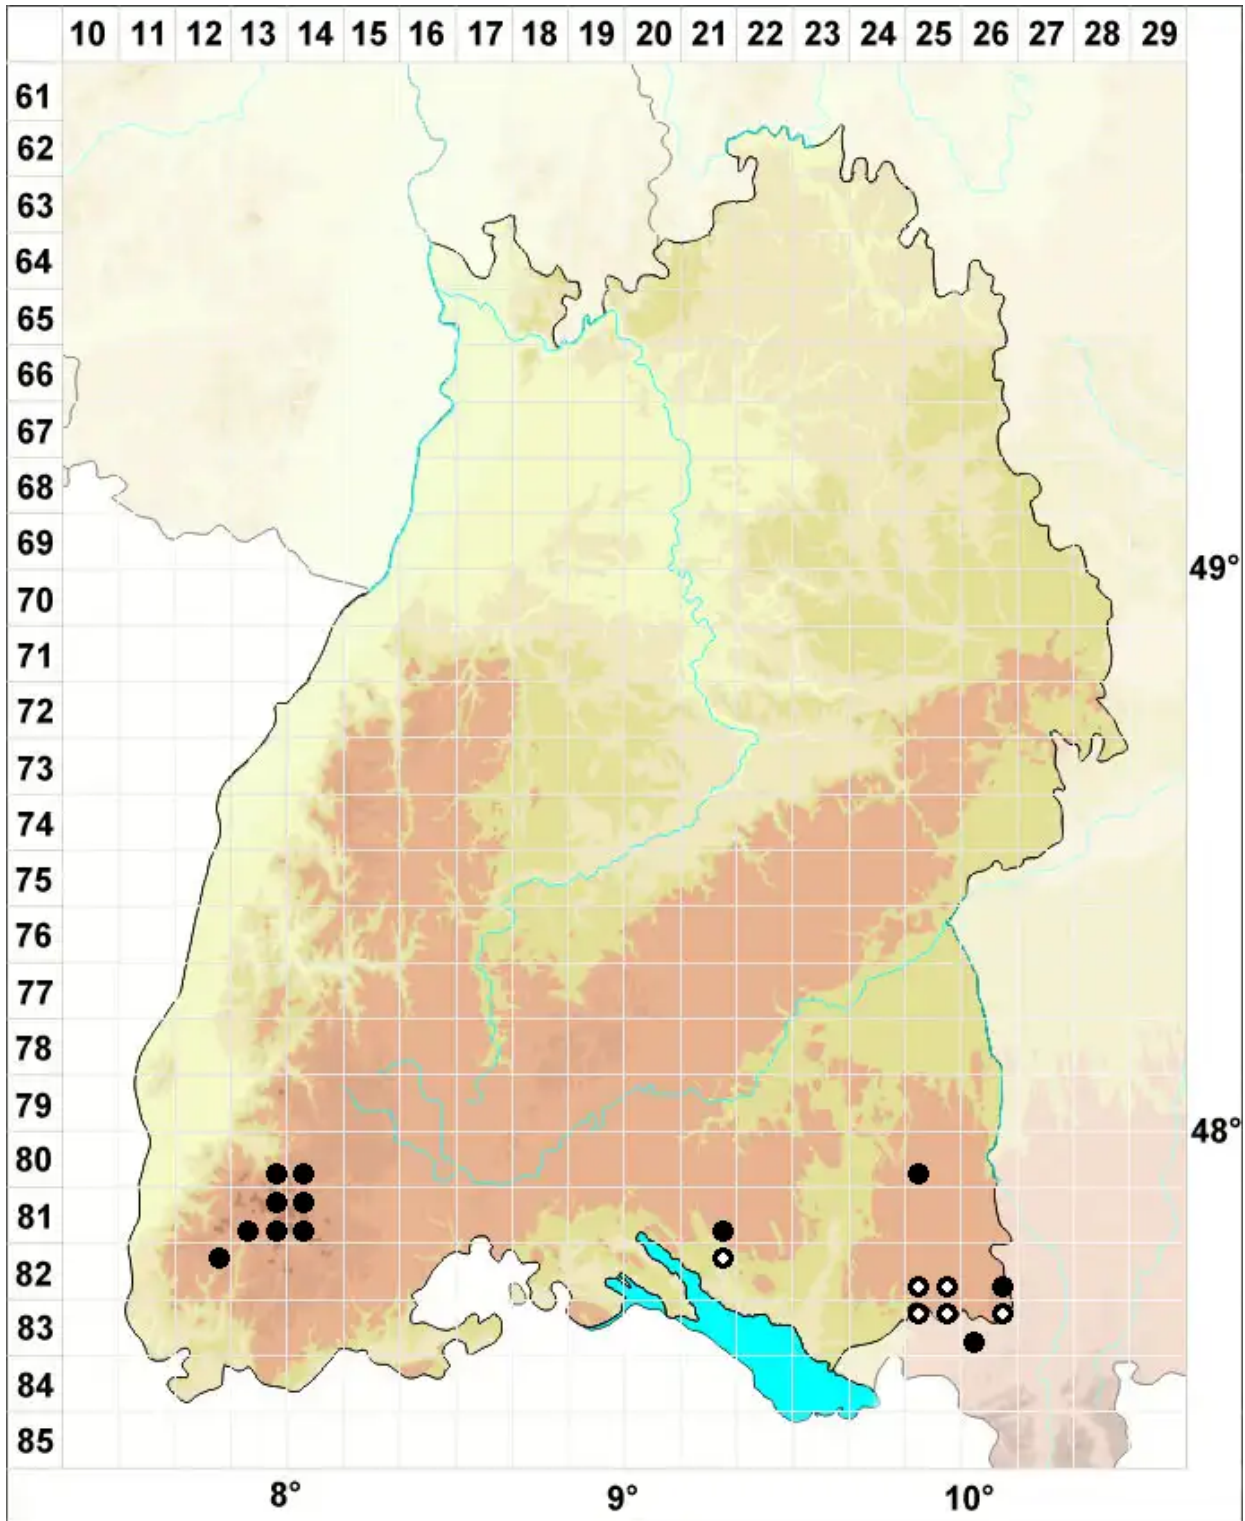

Radula lindenberghiana Gottsche ex C.Hartm.

Lindenbergs Kratzmoos

Legende:

Symbole:
Ausgefülltes Symbol:
Zeitraum von 1980 bis heute (Aktuelle Angabe)
Leeres Symbol:
Zeitraum vor 1980 (Altangabe)
Quadrat: Herbarbeleg