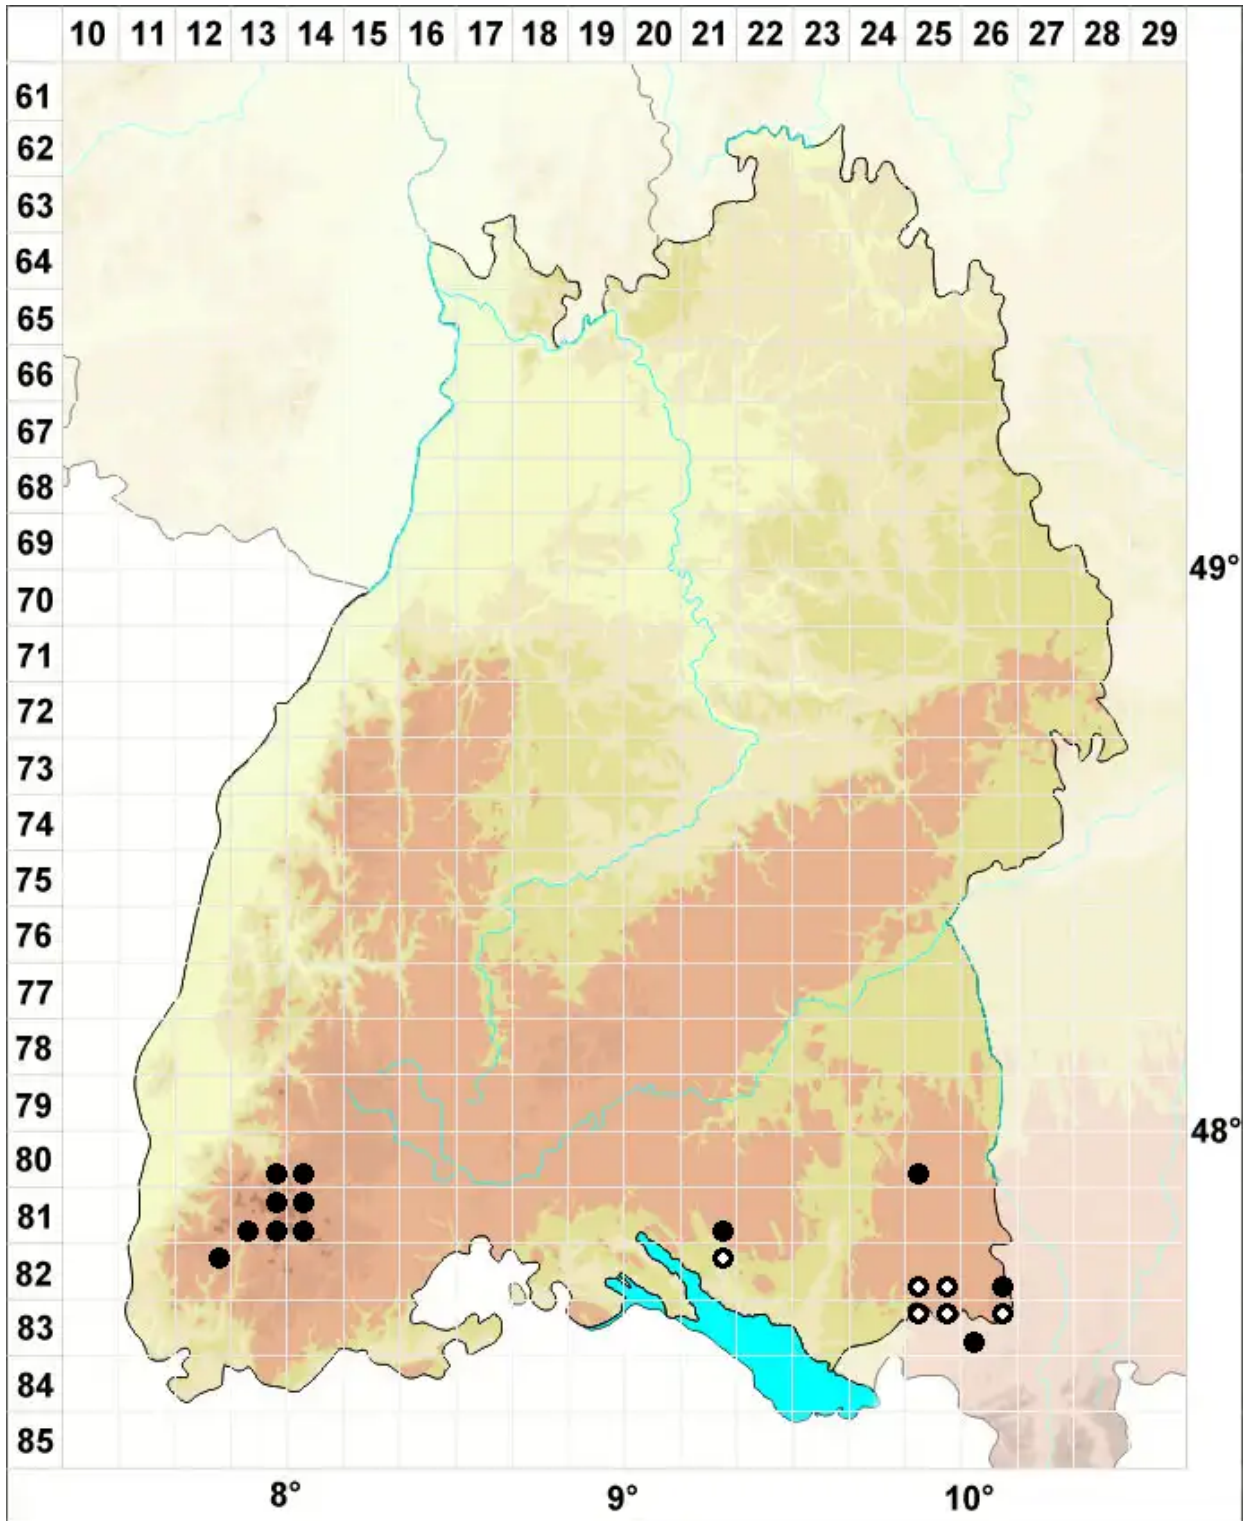

Radula lindenbergiana Gottsche ex C.Hartm.

Lindenbergs Kratzmoos

Legende:

Symbole:

Ausgefülltes Symbol:
Zeitraum von 1980 bis heute (Aktuelle Angabe)

Leeres Symbol:
Zeitraum vor 1980 (Altangabe)

Quadrat: Herbarbeleg