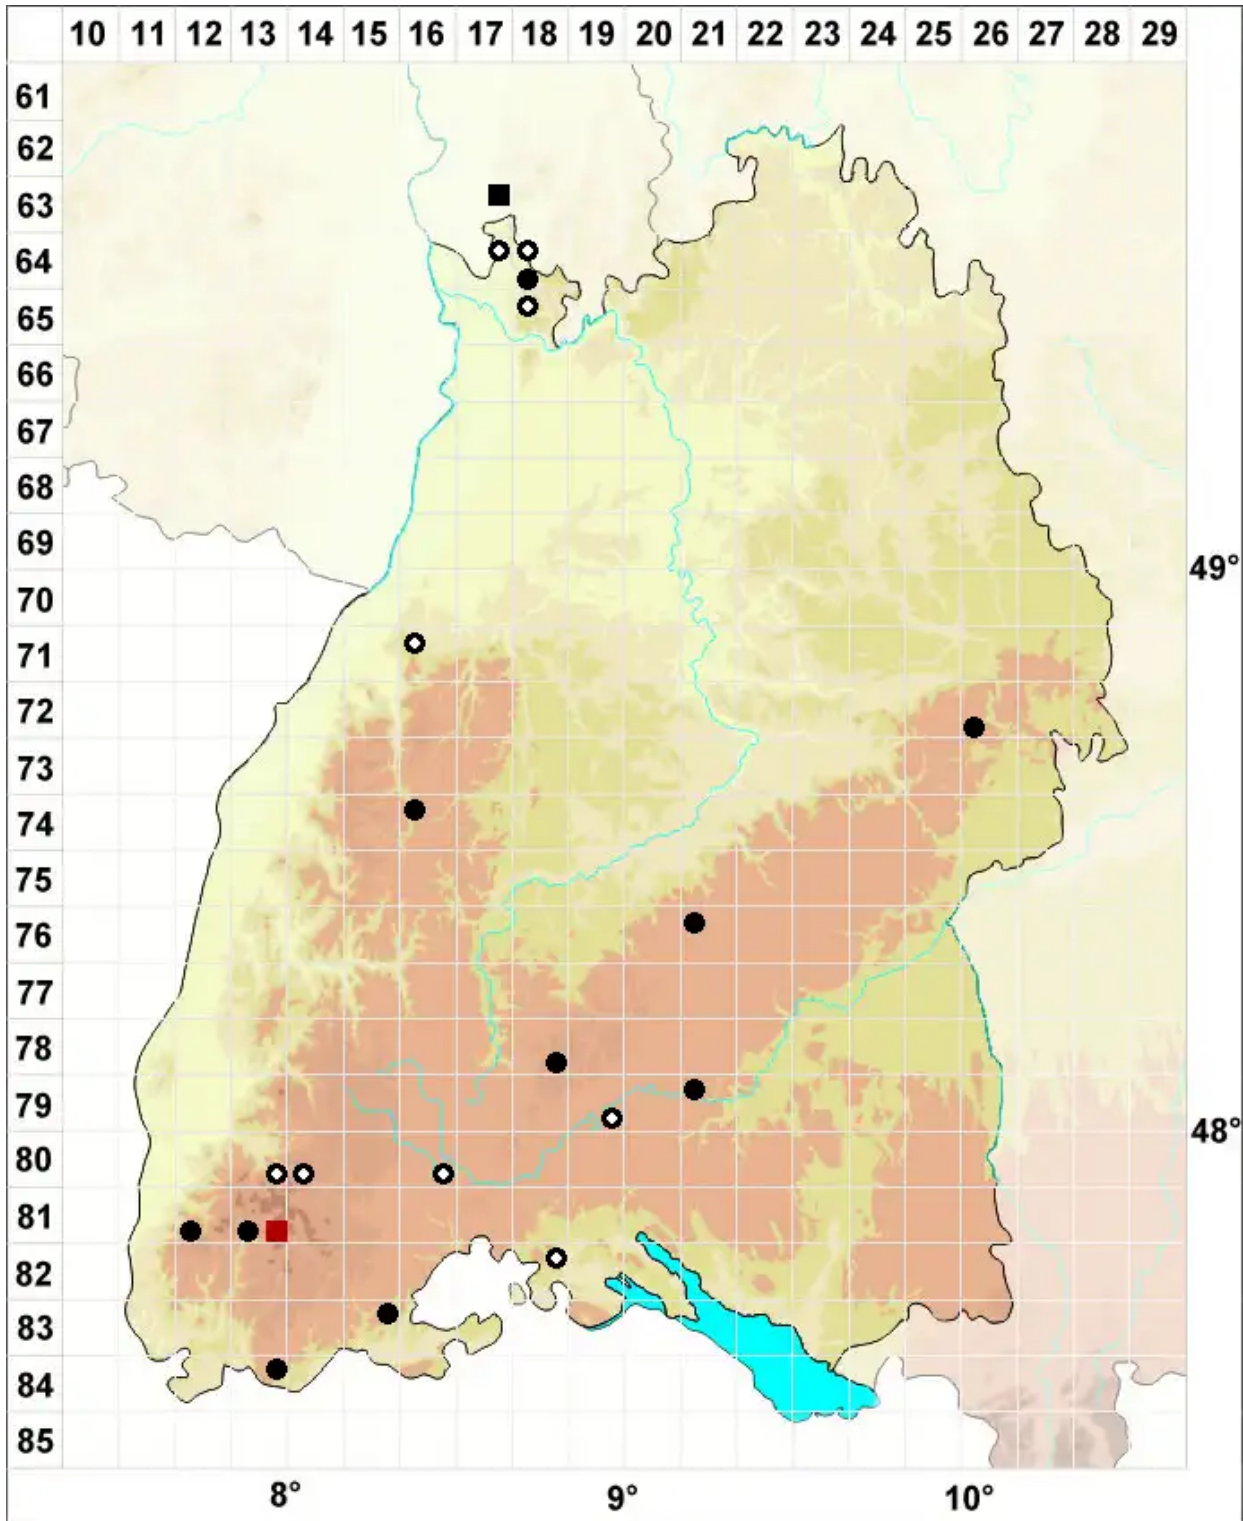

Reboulia hemisphaerica (L.) Raddi

Halbkugeliges Rebouльмоос

Legende:

Symbole:
Ausgefülltes Symbol:
Zeitraum von 1980 bis heute (Aktuelle Angabe)
Leeres Symbol:
Zeitraum vor 1980 (Altangabe)
Quadrat: Herbarbeleg