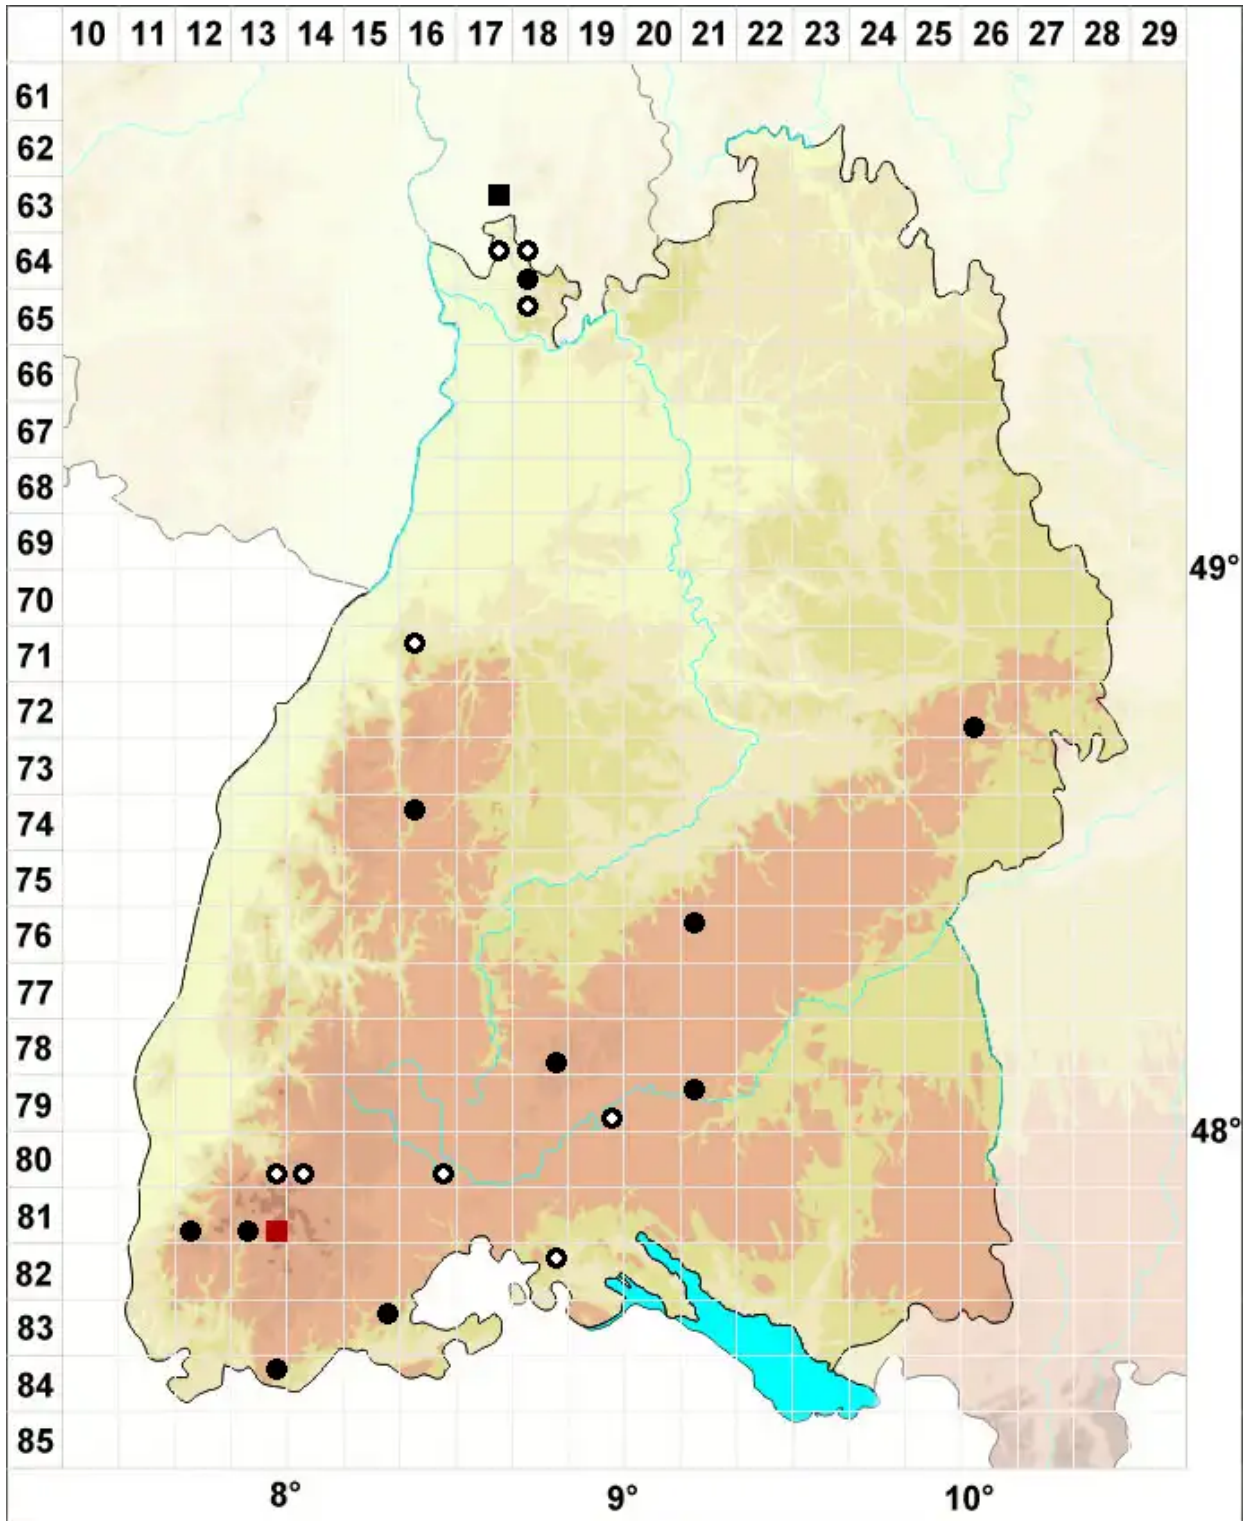

Reboulia hemisphaerica (L.) Raddi

Halbkugeliges Reboulmoos

Legende:

Symbole:
Ausgefülltes Symbol:
Zeitraum von 1980 bis heute (Aktuelle Angabe)
Leeres Symbol:
Zeitraum vor 1980 (Altangabe)
Quadrat: Herbarbeleg