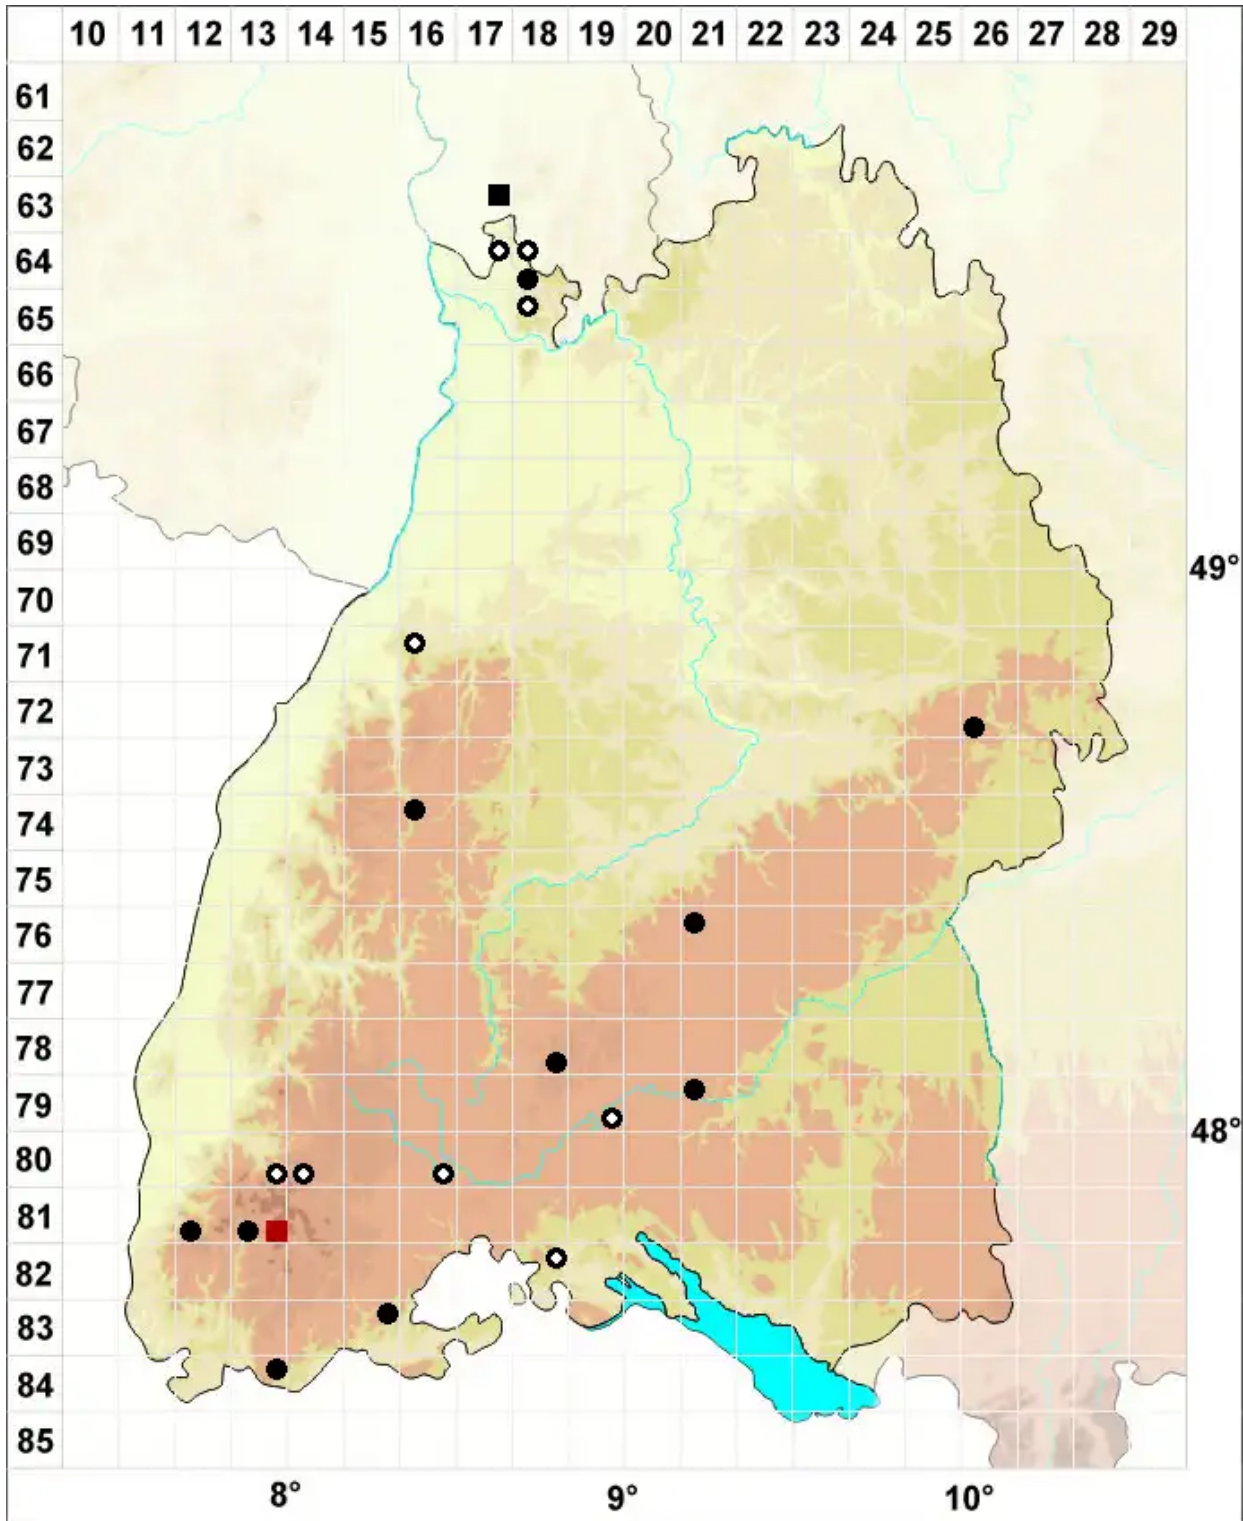

# Reboulia hemisphaerica (L.) Raddi

Halbkugeliges Reboulmoos

Legende:

- Symbole:**
- Ausgefülltes Symbol:  
Zeitraum von 1980 bis heute (Aktuelle Angabe)
  - Leeres Symbol:  
Zeitraum vor 1980 (Altangabe)
  - Quadrat: Herbarbeleg