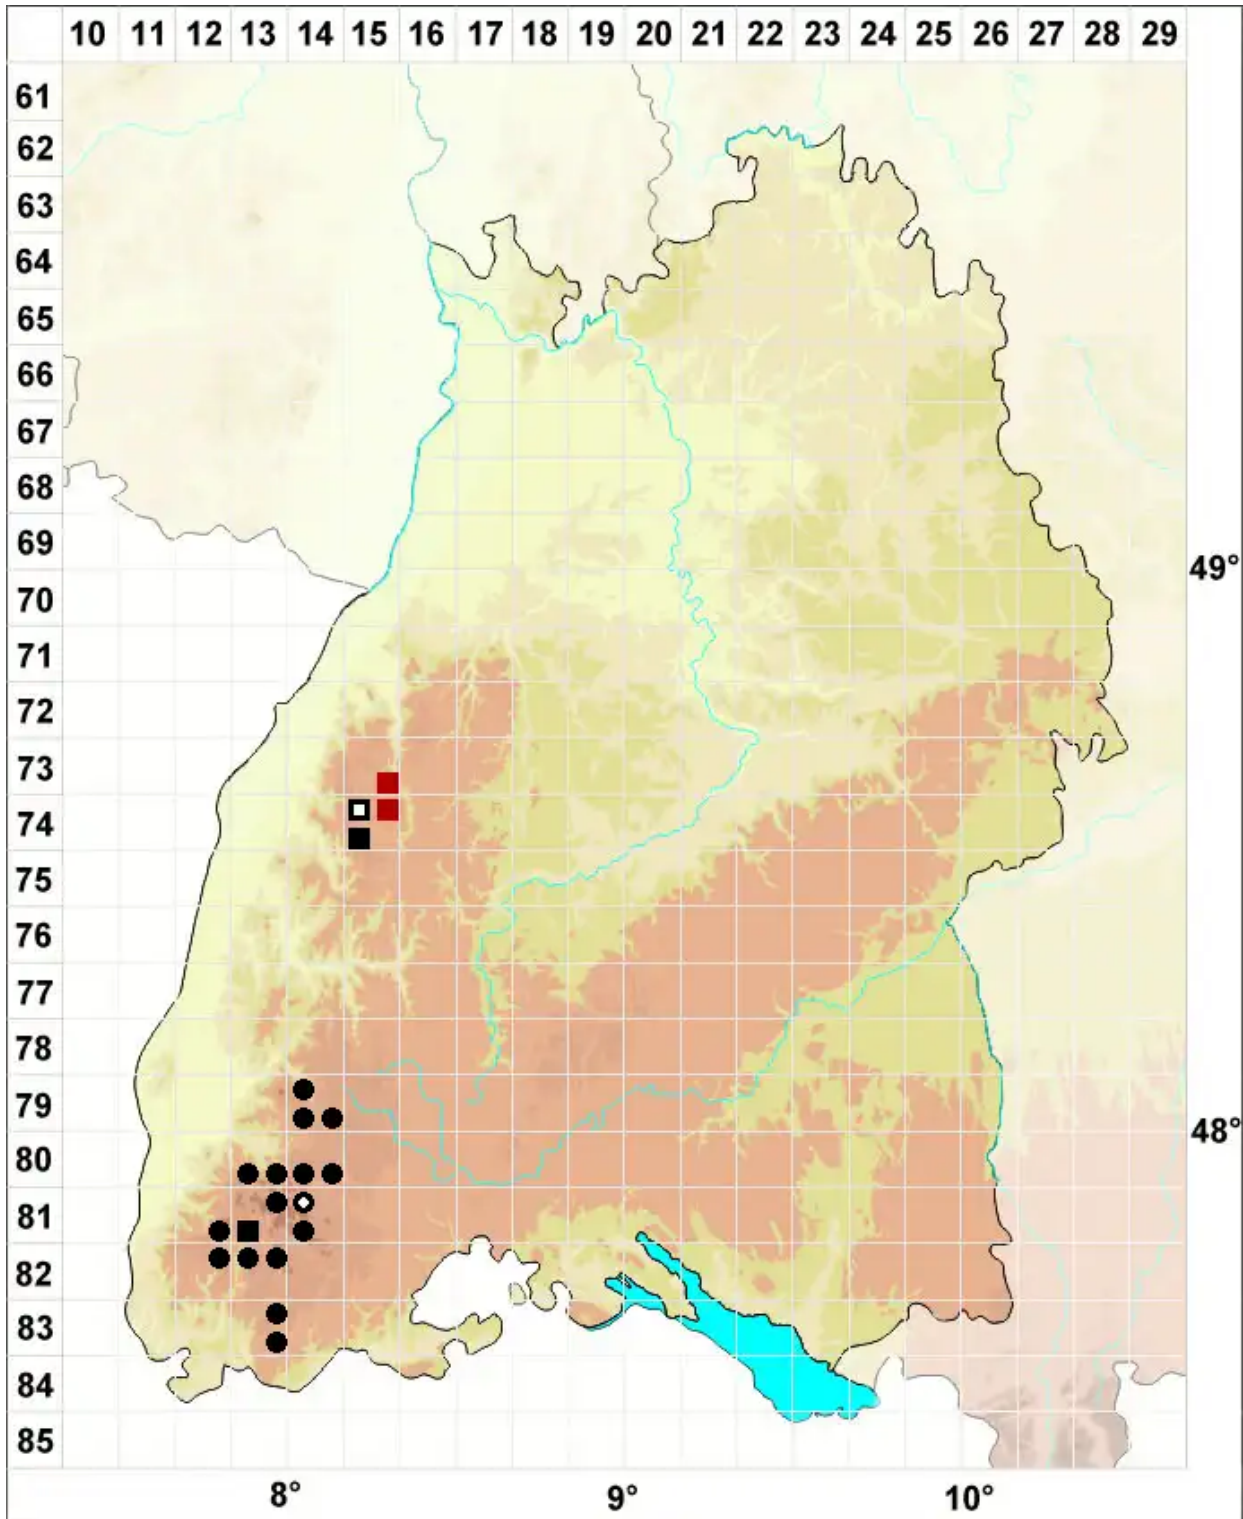

Rhabdoweisia crenulata (Mitt.) H.Jameson

Gekerbtes Streifenperlmoos

Legende:

Symbole:

Ausgefülltes Symbol:
Zeitraum von 1980 bis heute (Aktuelle Angabe)

Leeres Symbol:
Zeitraum vor 1980 (Altangabe)

Quadrat: Herbarbeleg