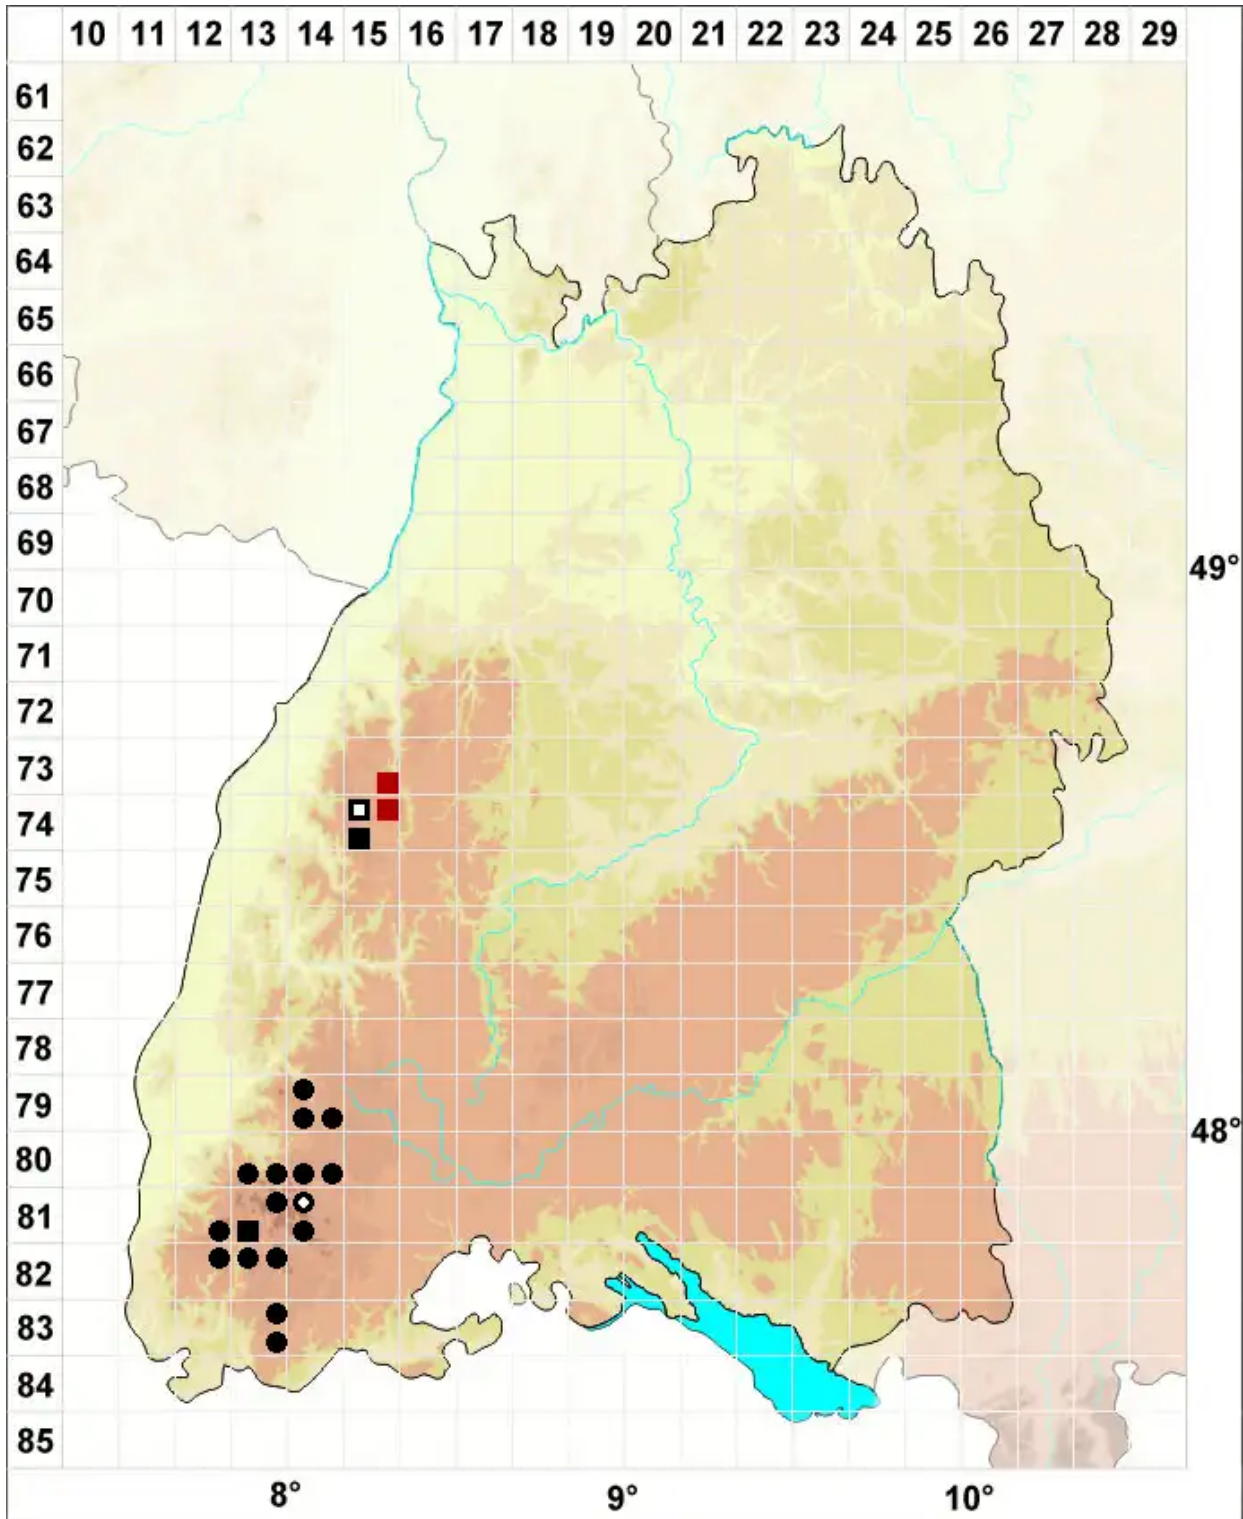

Rhabdoweisia crenulata (Mitt.) H.Jameson

Gekerbttes Streifenperlmoos

Legende:

Symbole:

Ausgefülltes Symbol:
Zeitraum von 1980 bis heute (Aktuelle Angabe)

Leeres Symbol:
Zeitraum vor 1980 (Altangabe)

Quadrat: Herbarbeleg