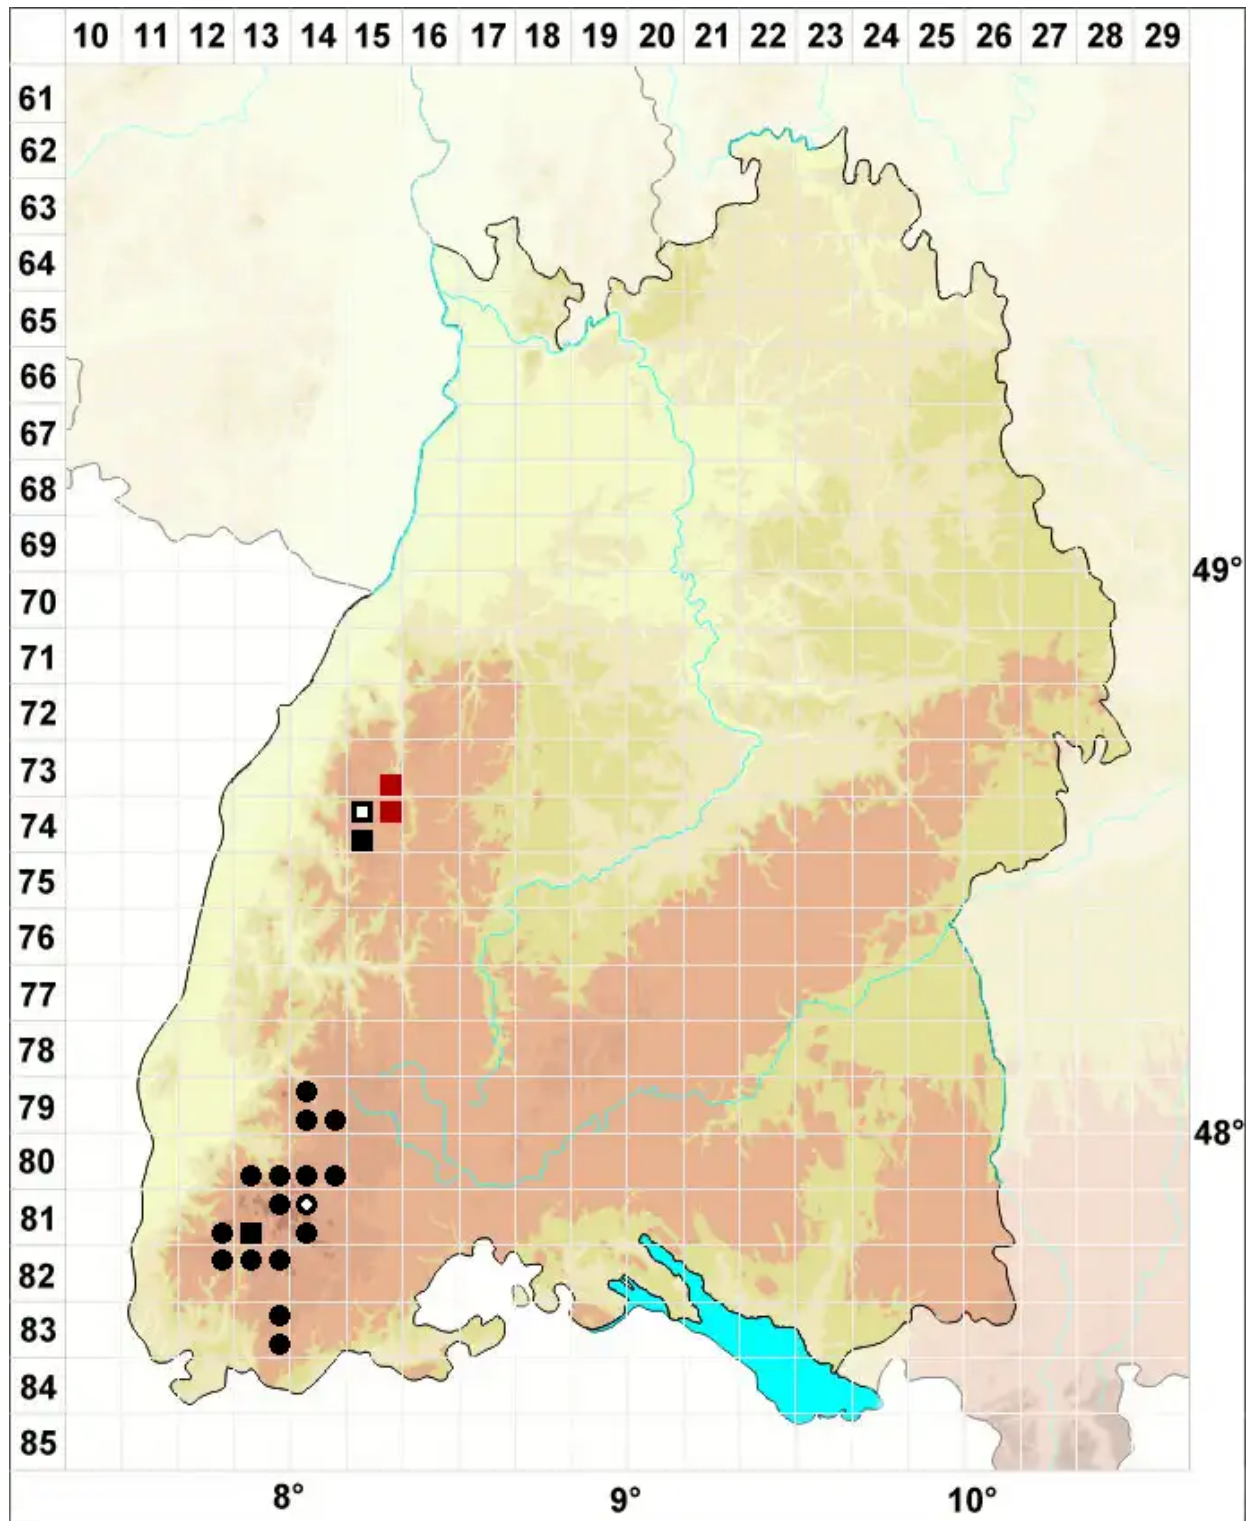

# Rhabdoweisia crenulata (Mitt.) H.Jameson

Gekerbttes Streifenperlmoos

Legende:

- Symbole:**
- Ausgefülltes Symbol:  
Zeitraum von 1980 bis heute (Aktuelle Angabe)
  - Leeres Symbol:  
Zeitraum vor 1980 (Altangabe)
  - Quadrat: Herbarbeleg