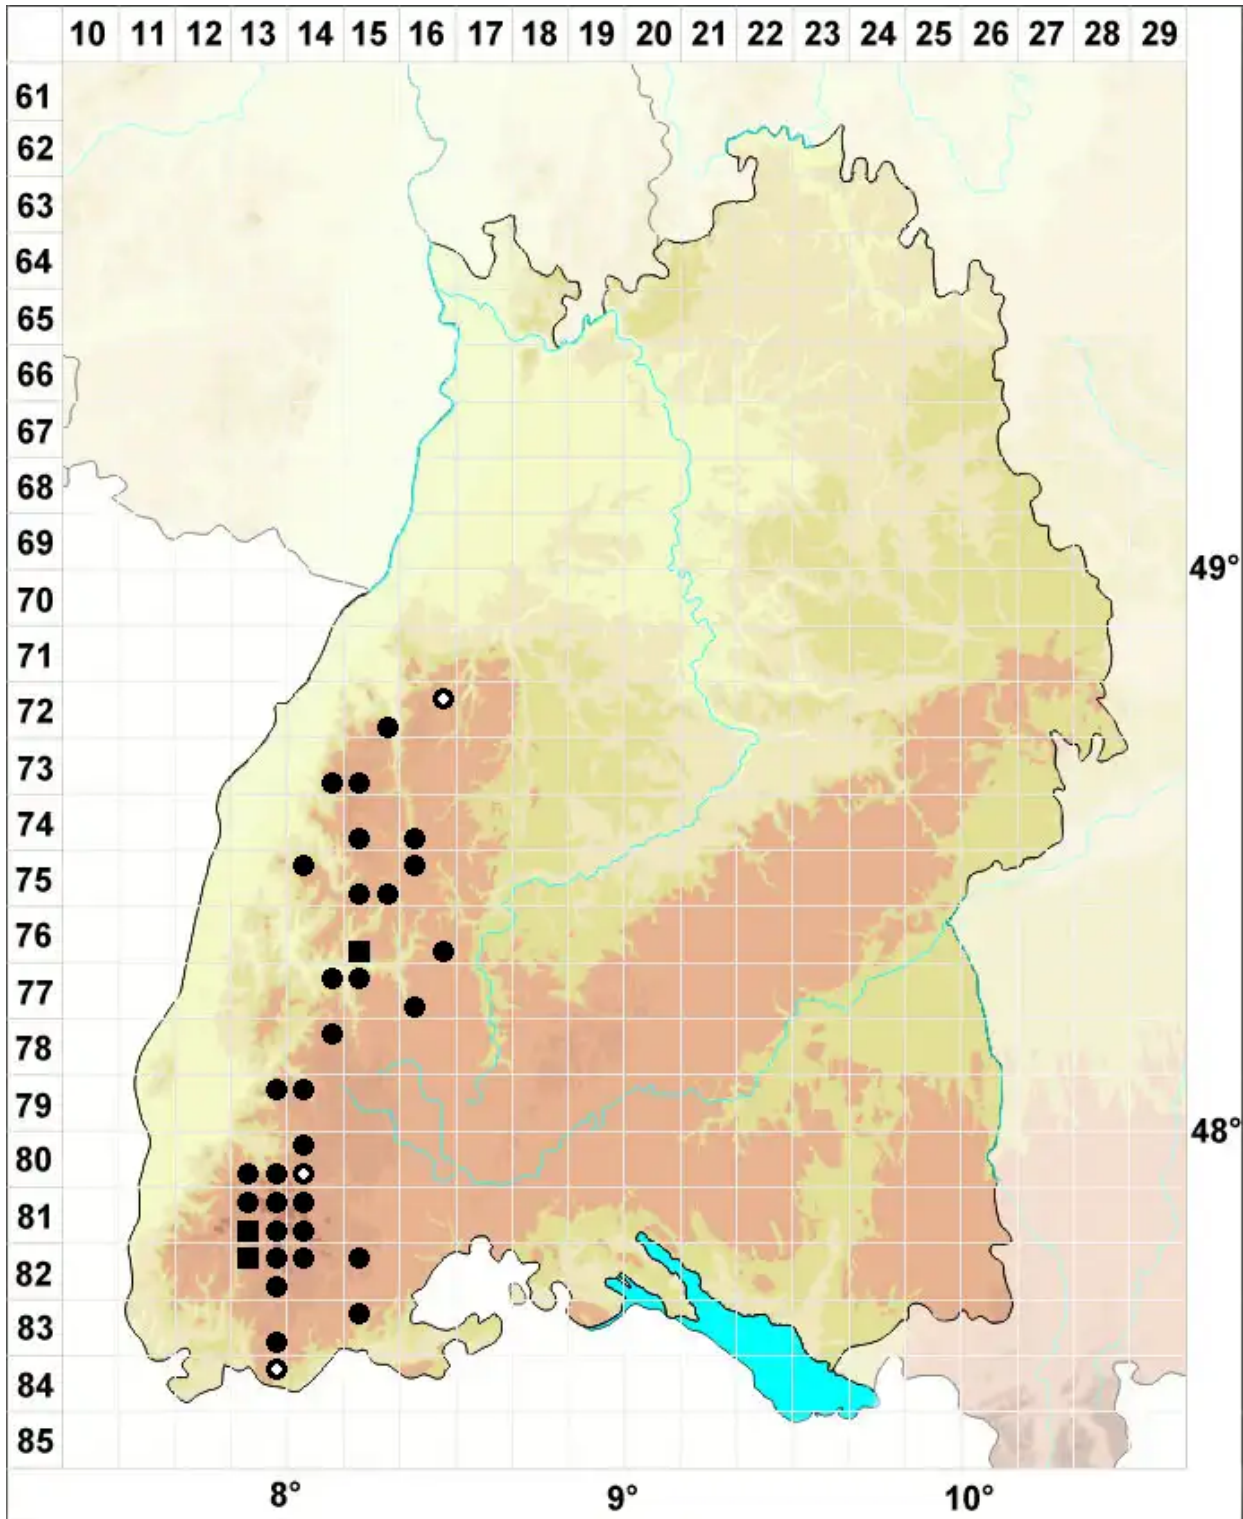

Rhabdoweisia crispata (Dicks.) Lindb.

Gekräuselttes Streifenperlmoos

Legende:

Symbole:

Ausgefülltes Symbol:
Zeitraum von 1980 bis heute (Aktuelle Angabe)

Leeres Symbol:
Zeitraum vor 1980 (Altangabe)

Quadrat: Herbarbeleg