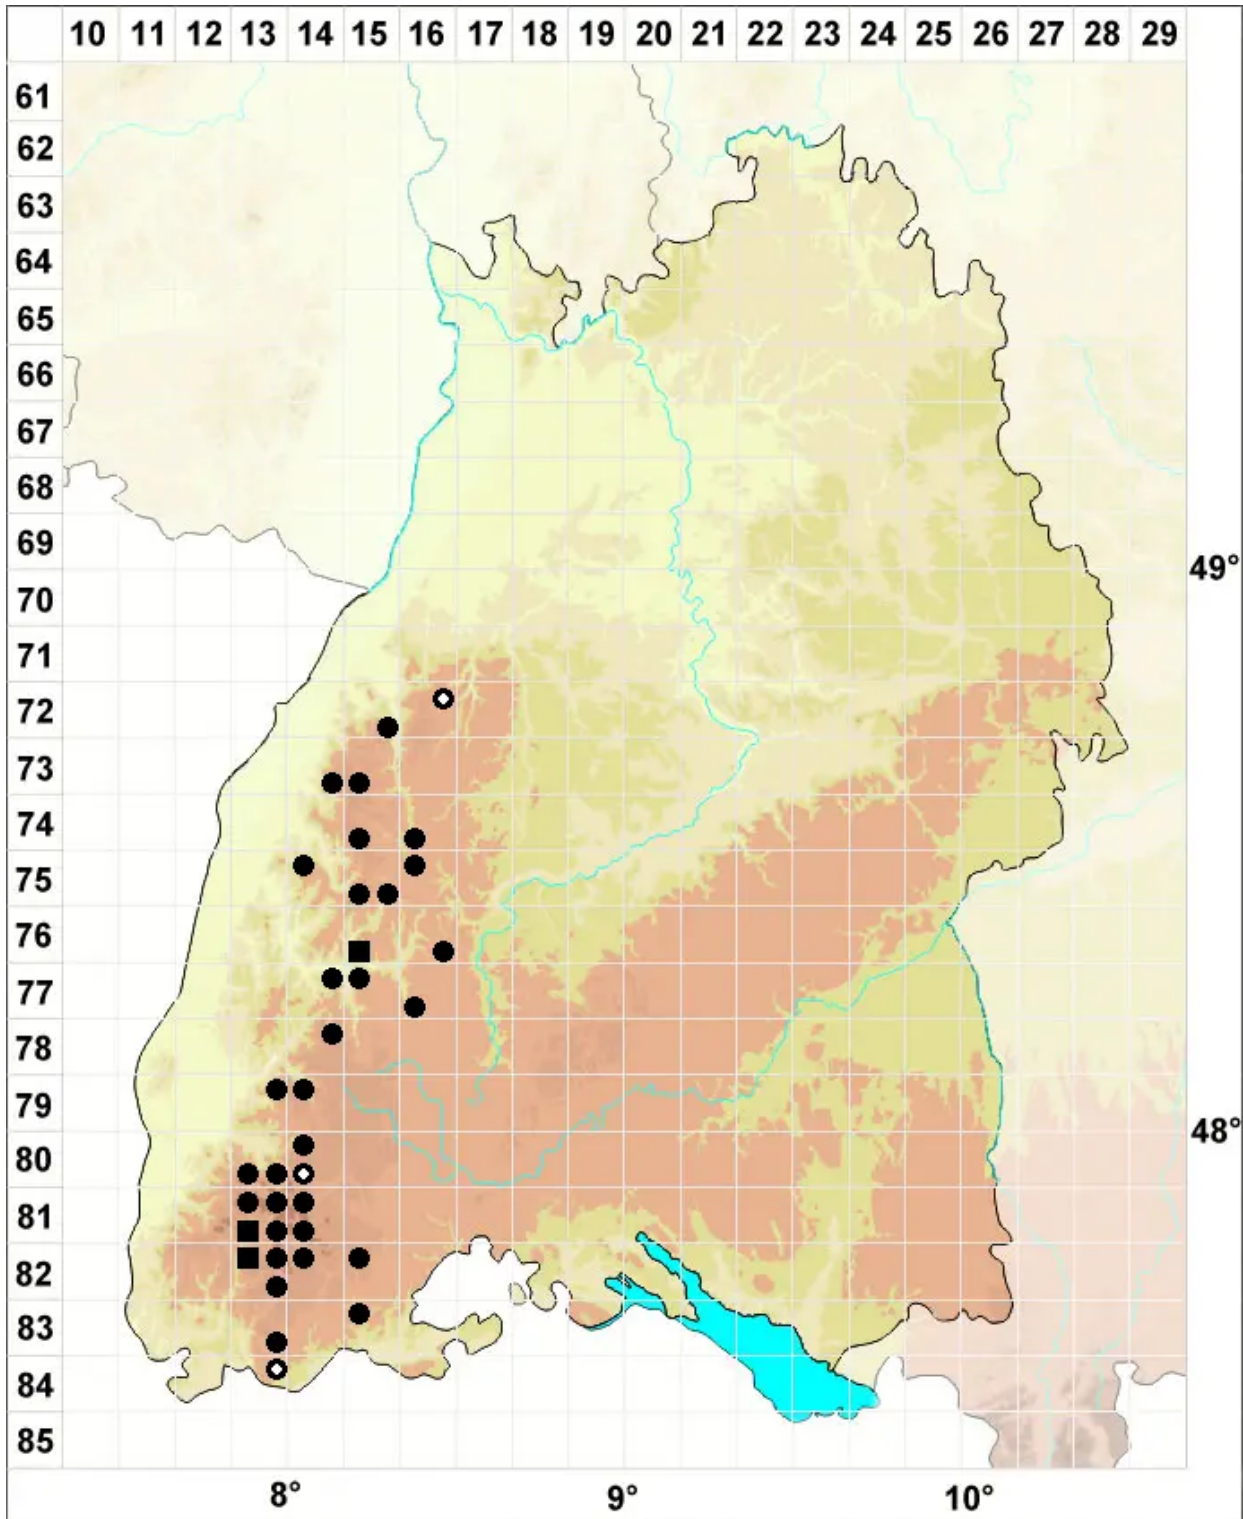

Rhabdoweisia crispata (Dicks.) Lindb.

Gekräuselttes Streifenperlmoos

Legende:

Symbole:

Ausgefülltes Symbol:
Zeitraum von 1980 bis heute (Aktuelle Angabe)

Leeres Symbol:
Zeitraum vor 1980 (Altangabe)

Quadrat: Herbarbeleg