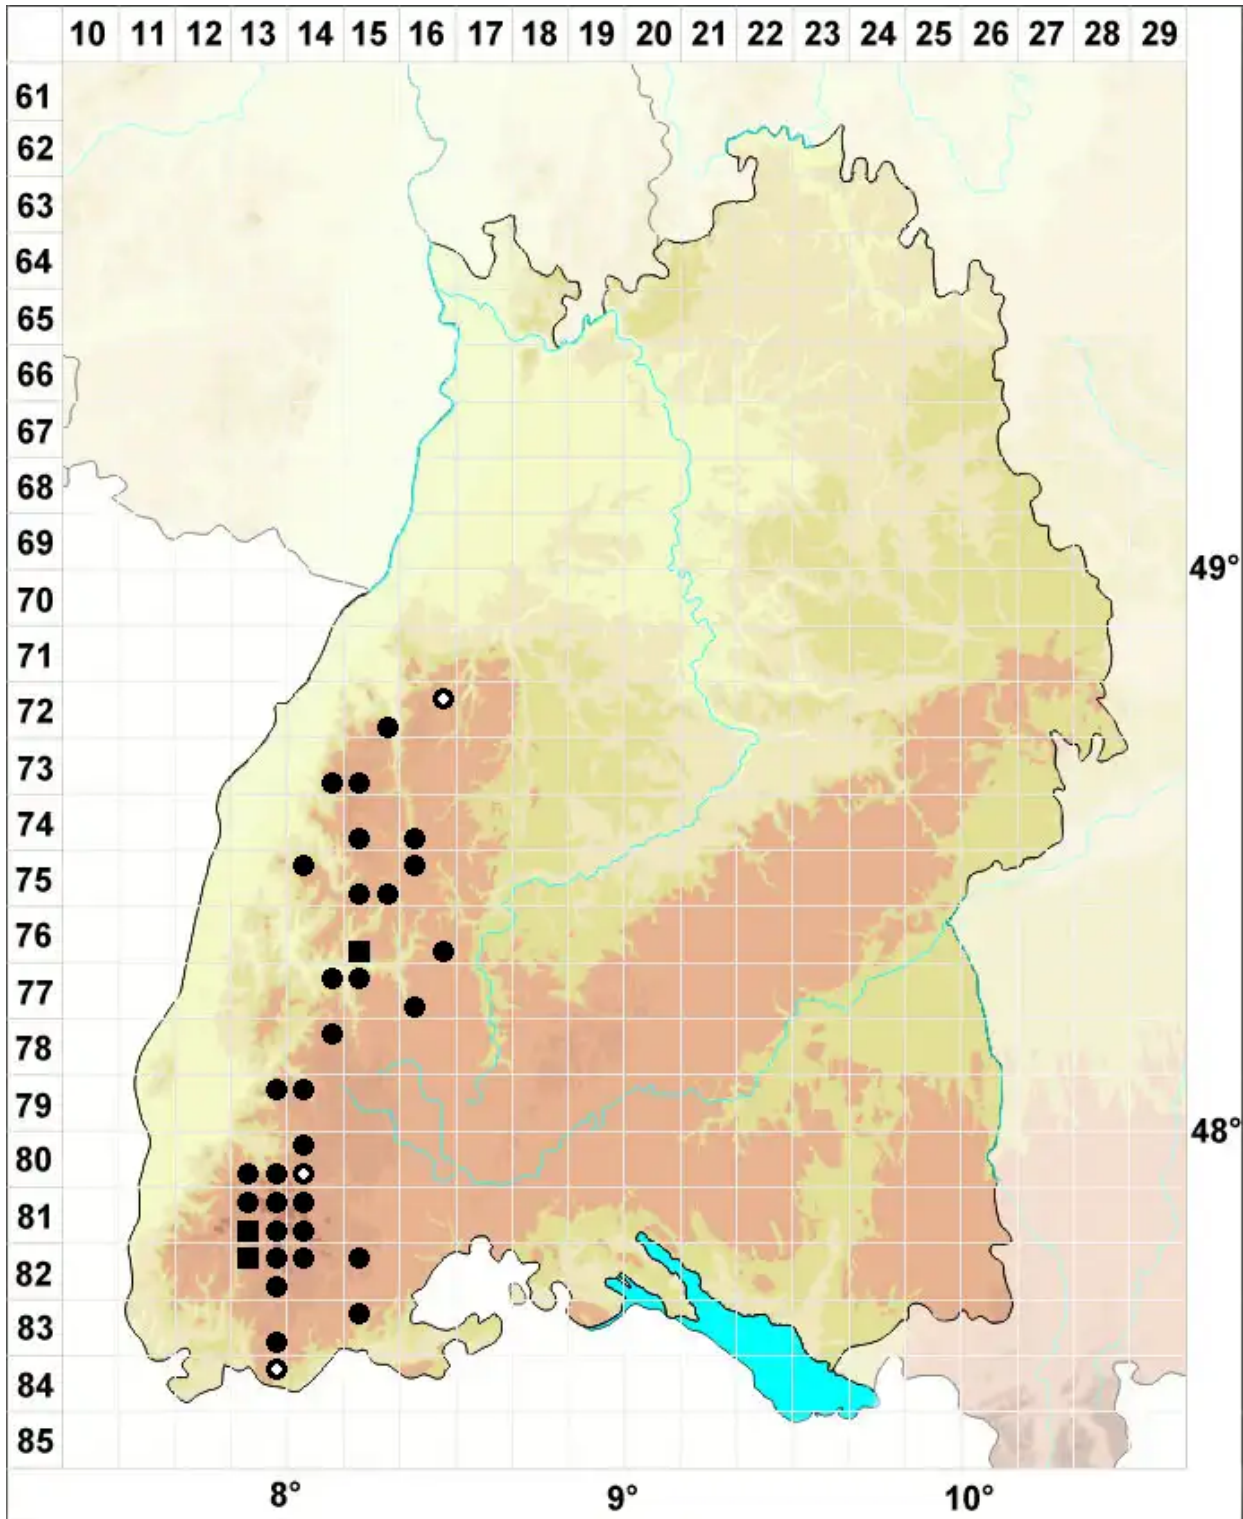

# Rhabdoweisia crispata (Dicks.) Lindb.

Gekräuselttes Streifenperlmoos

Legende:

- Symbole:**
- Ausgefülltes Symbol:  
Zeitraum von 1980 bis heute (Aktuelle Angabe)
  - Leeres Symbol:  
Zeitraum vor 1980 (Altangabe)
  - Quadrat: Herbarbeleg