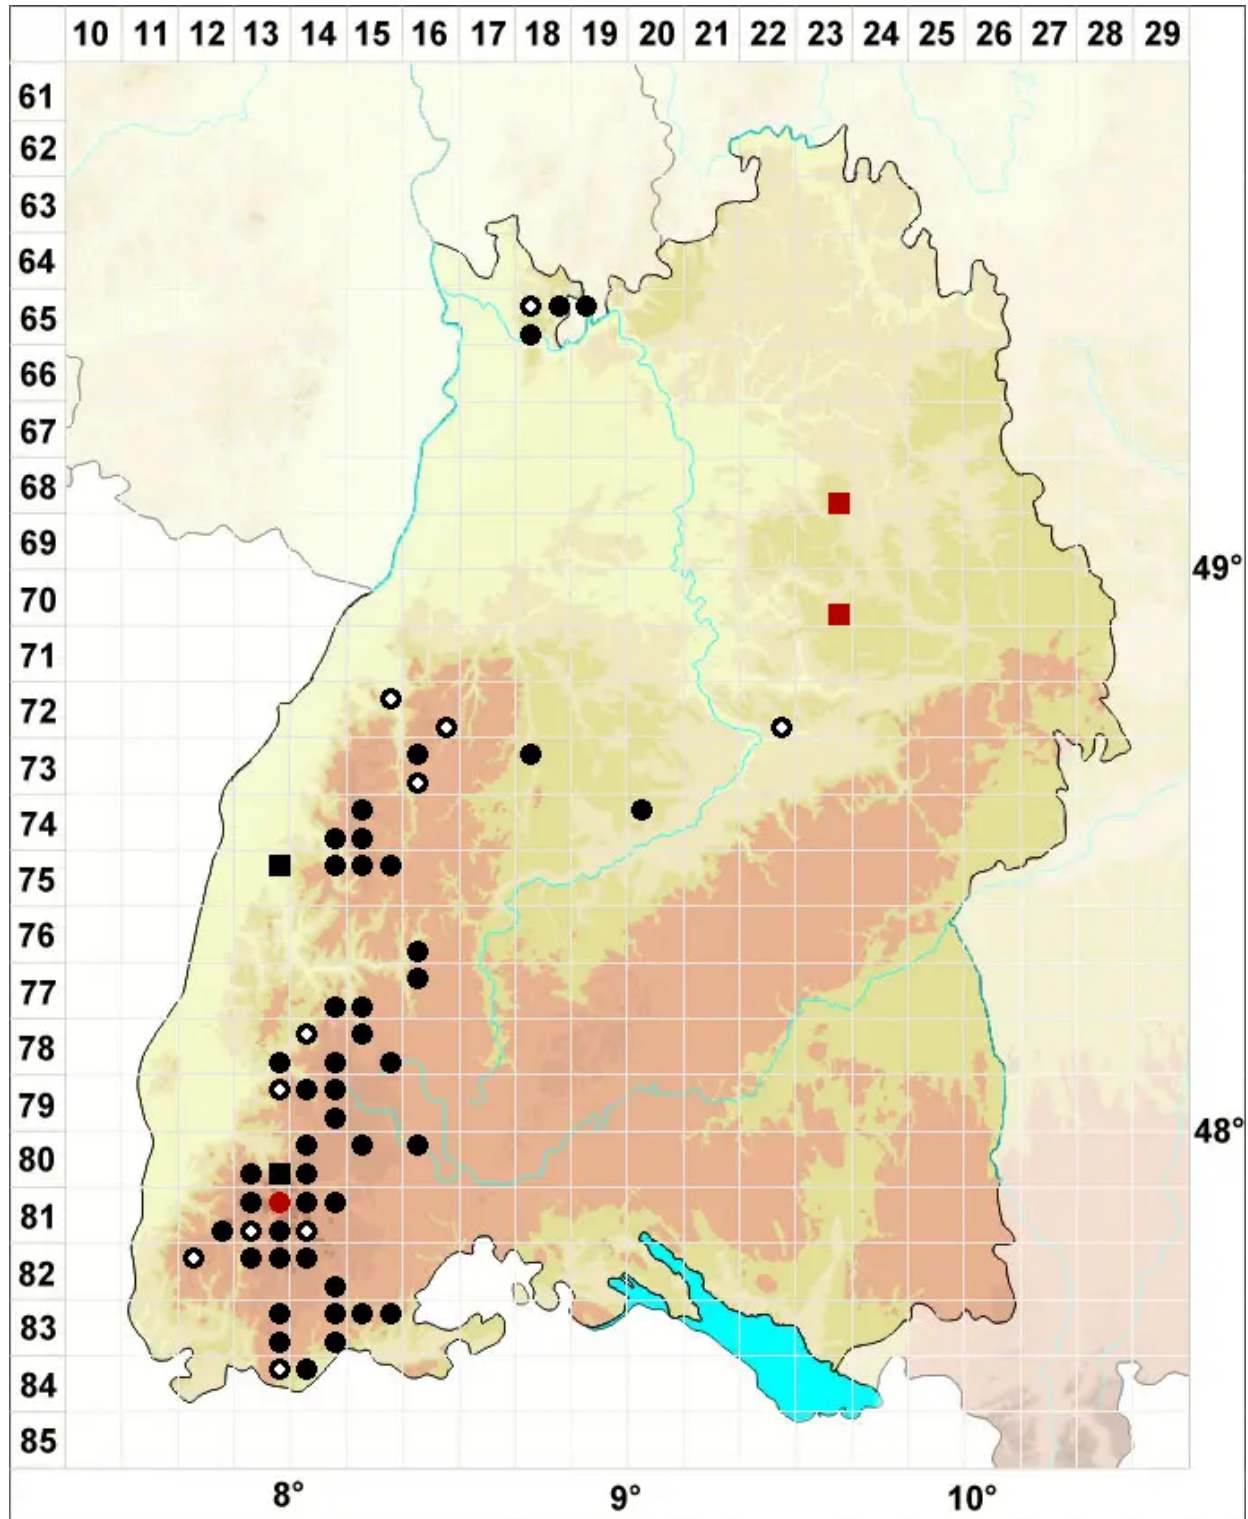

Rhabdoweisia fugax (Hedw.) Bruch & Schimp.

Schmalblättriges Streifenperlmoos

Legende:

Symbole:

Ausgefülltes Symbol:
Zeitraum von 1980 bis heute (Aktuelle Angabe)

Leeres Symbol:
Zeitraum vor 1980 (Altangabe)

Quadrat: Herbarbeleg