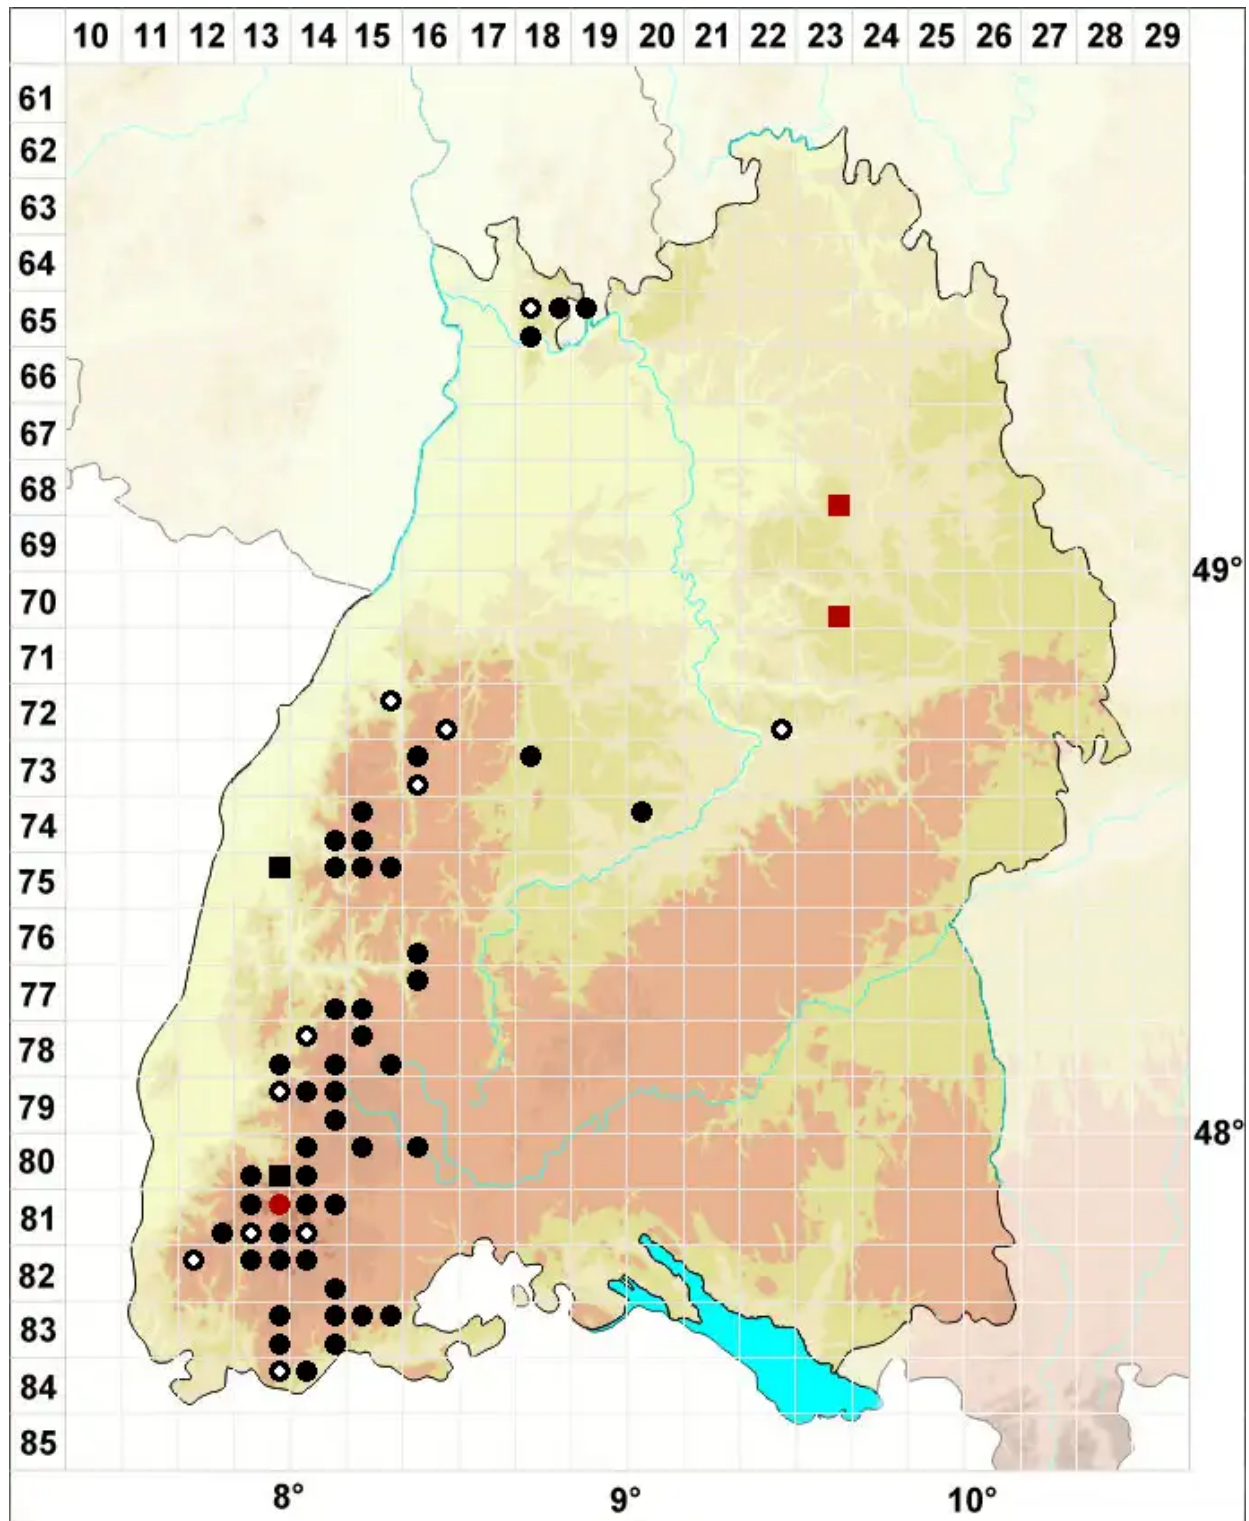

# Rhabdoweisia fugax (Hedw.) Bruch & Schimp.

Schmalblättriges Streifenperlmoos

Legende:

**Symbole:**

Ausgefülltes Symbol:  
Zeitraum von 1980 bis heute (Aktuelle Angabe)

Leeres Symbol:  
Zeitraum vor 1980 (Altangabe)

Quadrat: Herbarbeleg