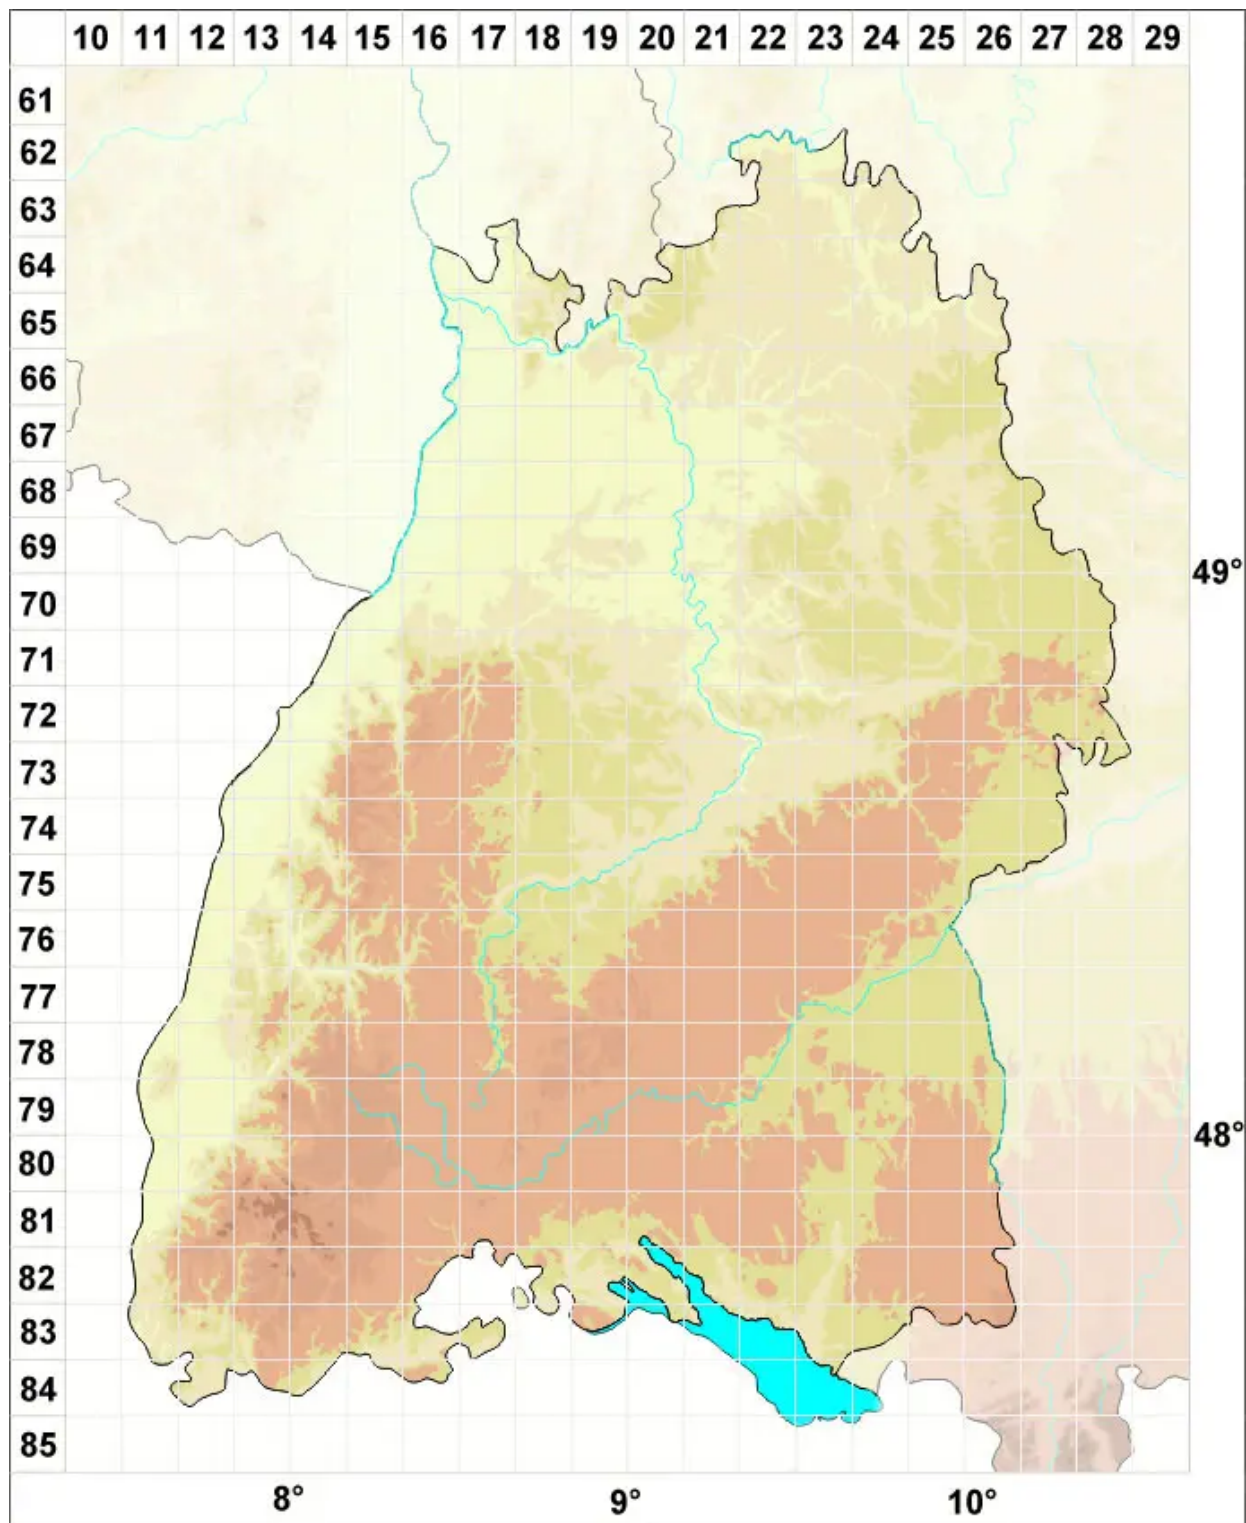

Cnestrum schisti (F.Weber & D.Mohr) I.Hagen

Gespaltenes Berghundszahnmoos

Legende:

Symbole:

Ausgefülltes Symbol:
Zeitraum von 1980 bis heute (Aktuelle Angabe)

Leeres Symbol:
Zeitraum vor 1980 (Altangabe)

Quadrat: Herbarbeleg