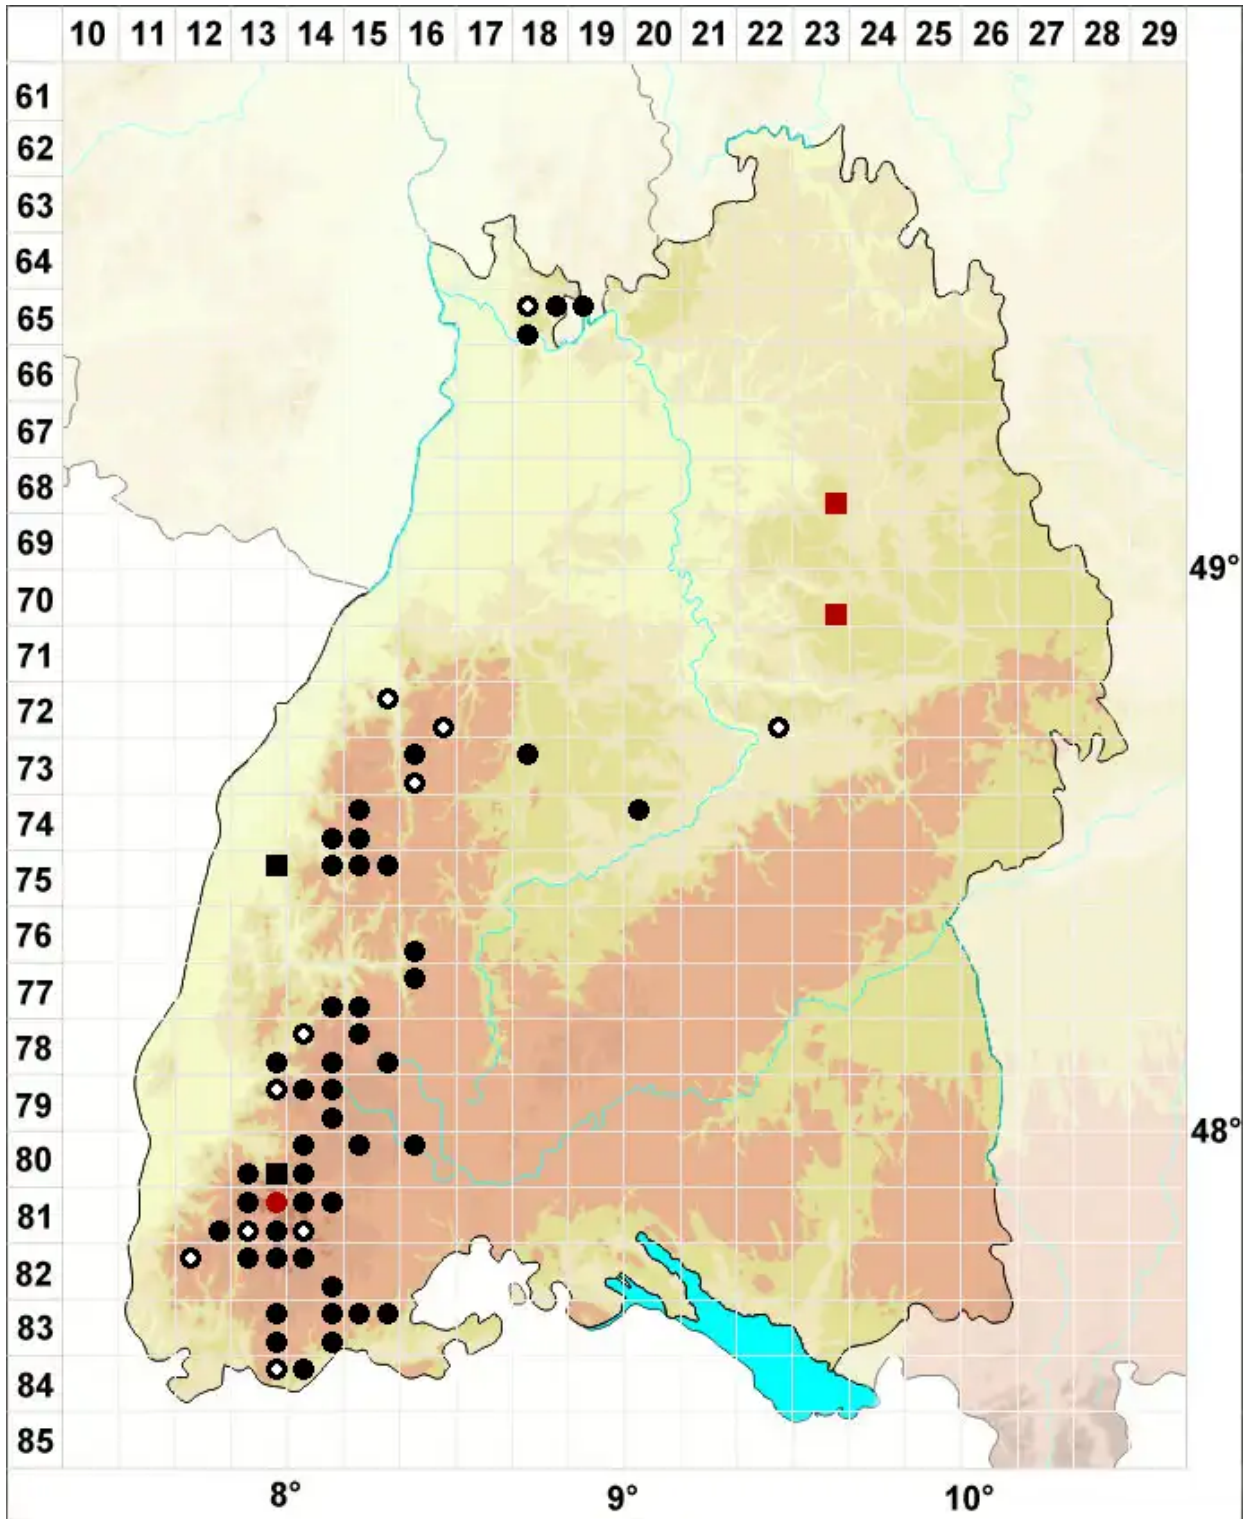

Rhabdoweisia fugax (Hedw.) Bruch & Schimp.

Schmalblättriges Streifenperlmoos

Legende:

Symbole:

Ausgefülltes Symbol:
Zeitraum von 1980 bis heute (Aktuelle Angabe)

Leeres Symbol:
Zeitraum vor 1980 (Altangabe)

Quadrat: Herbarbeleg