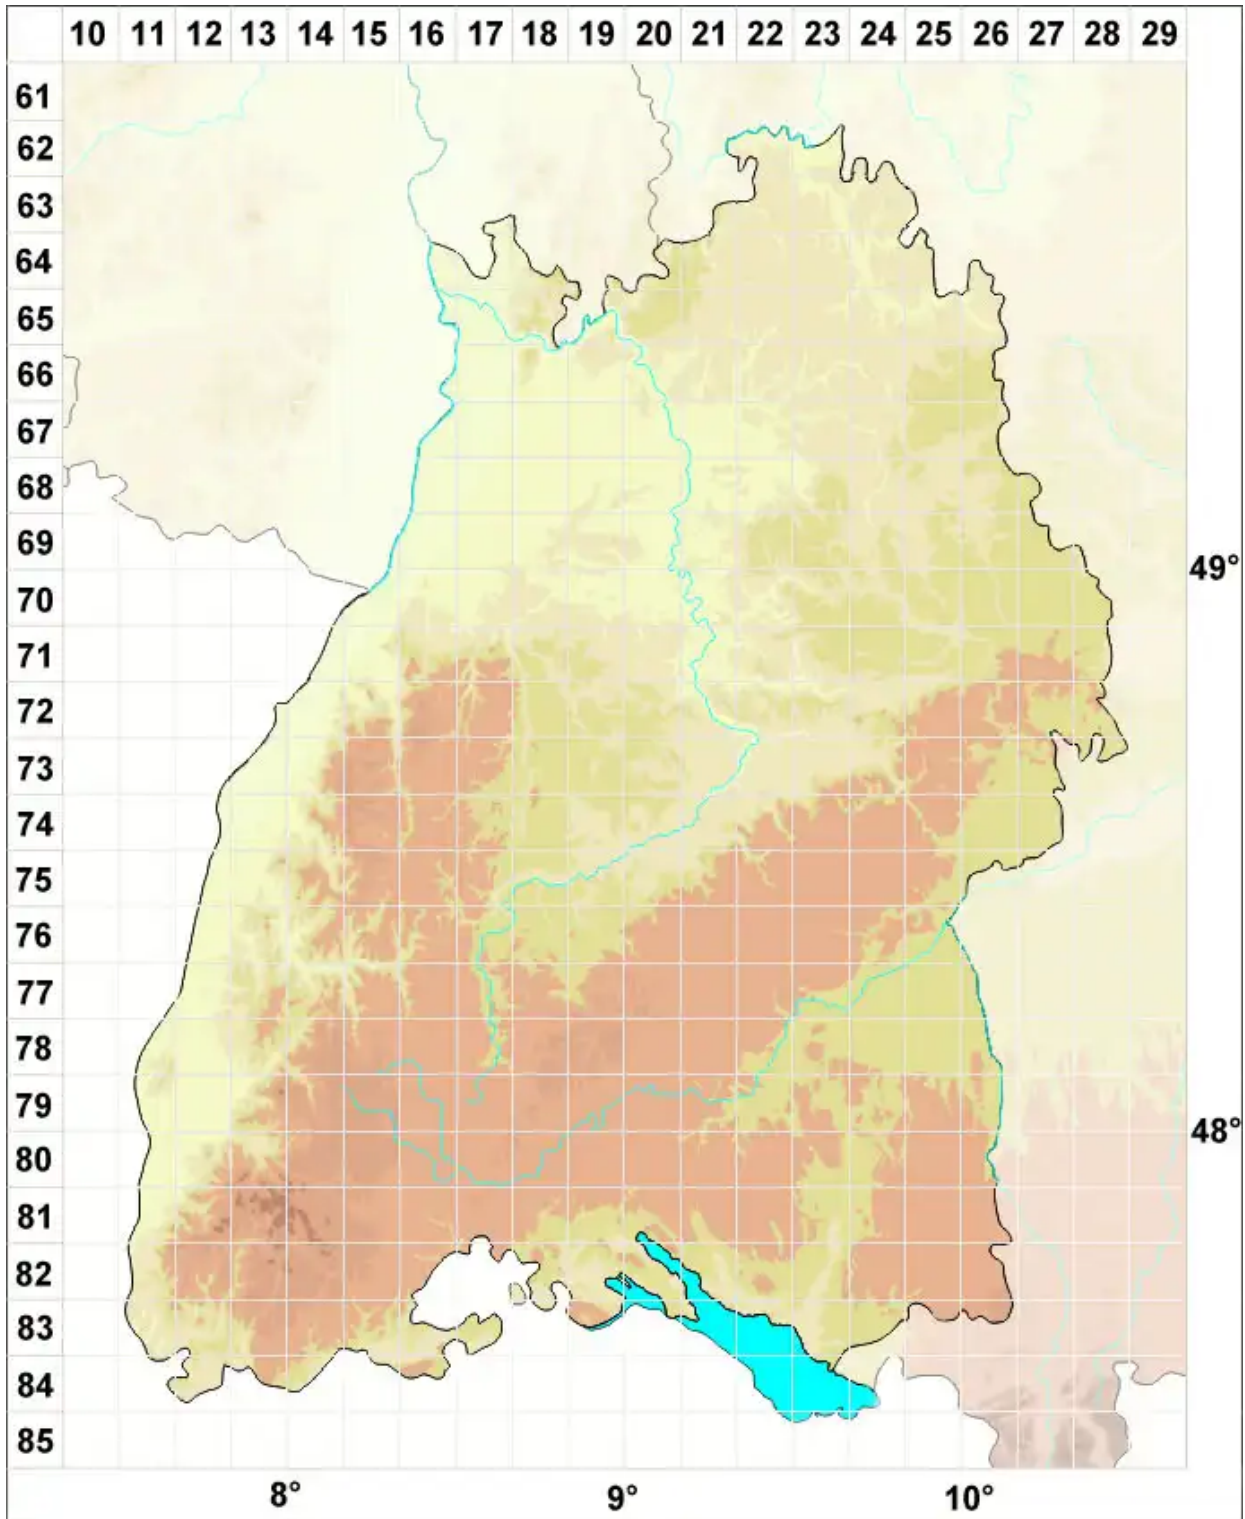

# Rhabdoweisiaceae Limpr.

Legende:

**Symbole:**

Ausgefülltes Symbol:  
Zeitraum von 1980 bis heute (Aktuelle Angabe)

Leeres Symbol:  
Zeitraum vor 1980 (Altangabe)

Quadrat: Herbarbeleg