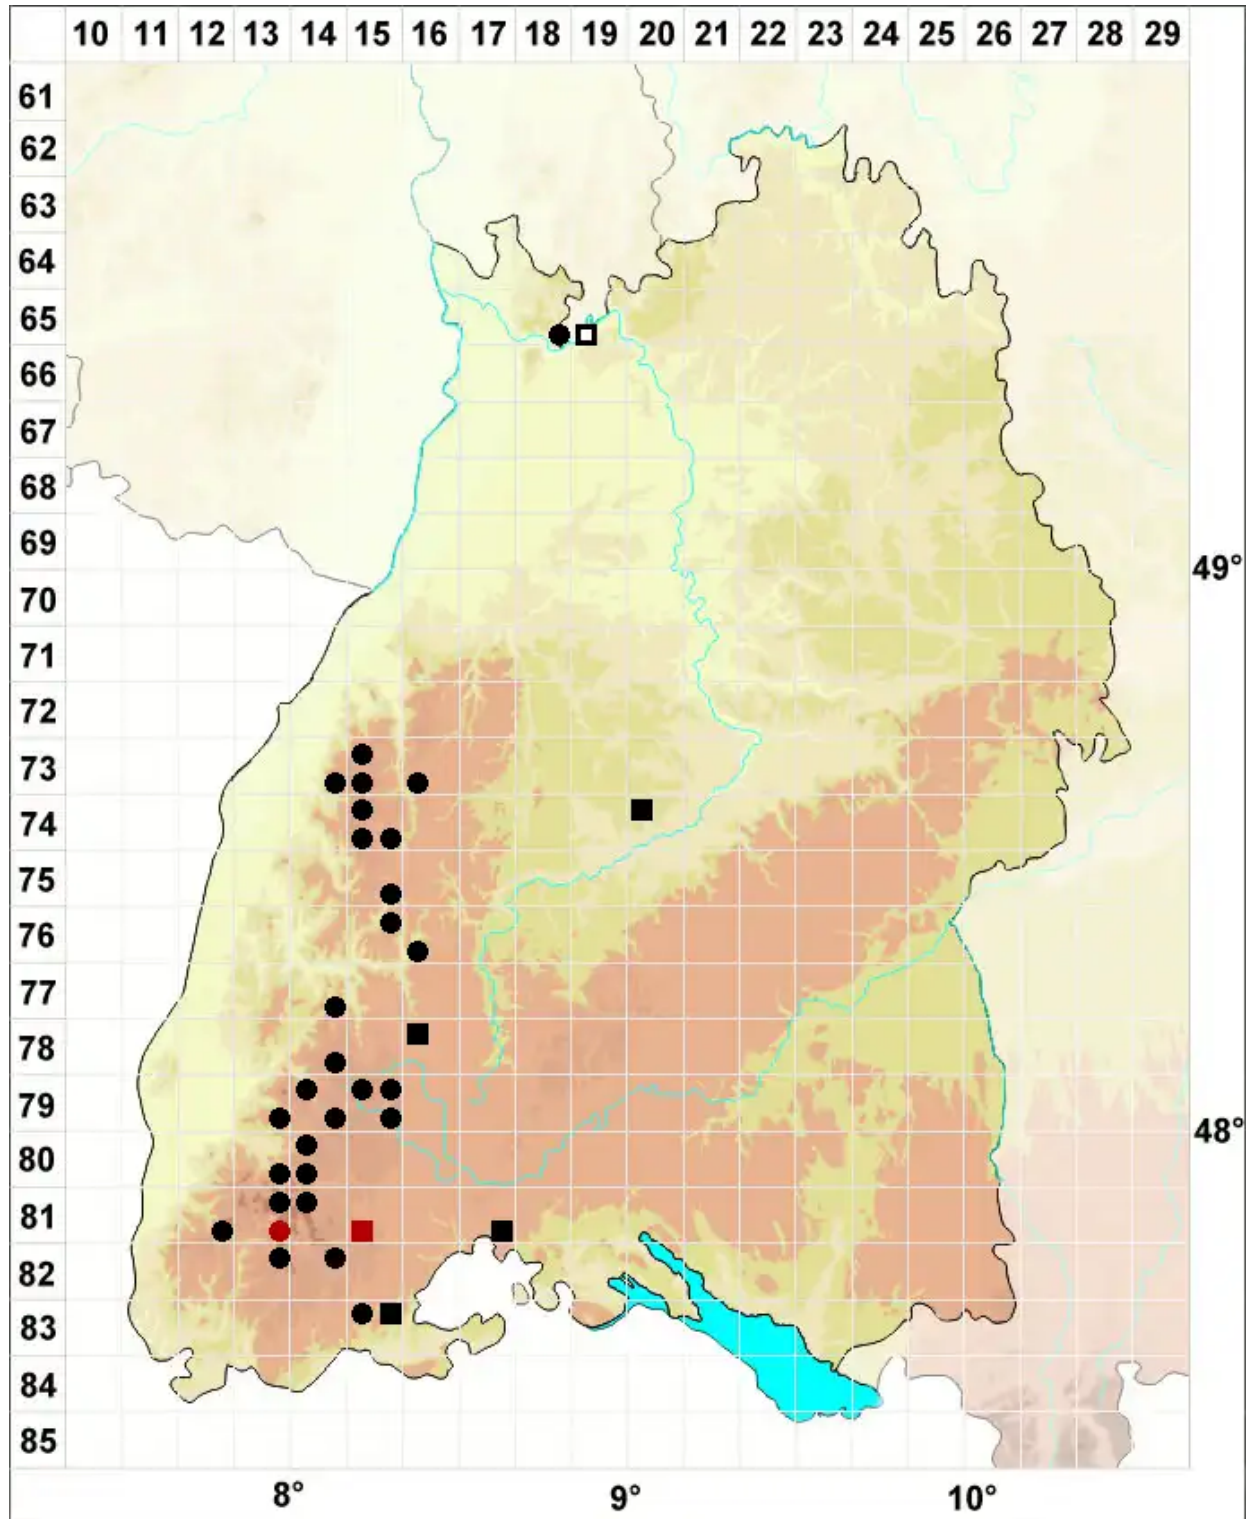

Racomitrium affine (F.Weber & D.Mohr) Lindb.

Verwandtes Zackenmützenmoos

Legende:

- Symbole:**
- Ausgefülltes Symbol:
Zeitraum von 1980 bis heute (Aktuelle Angabe)
 - Leeres Symbol:
Zeitraum vor 1980 (Altangabe)
 - Quadrat: Herbarbeleg