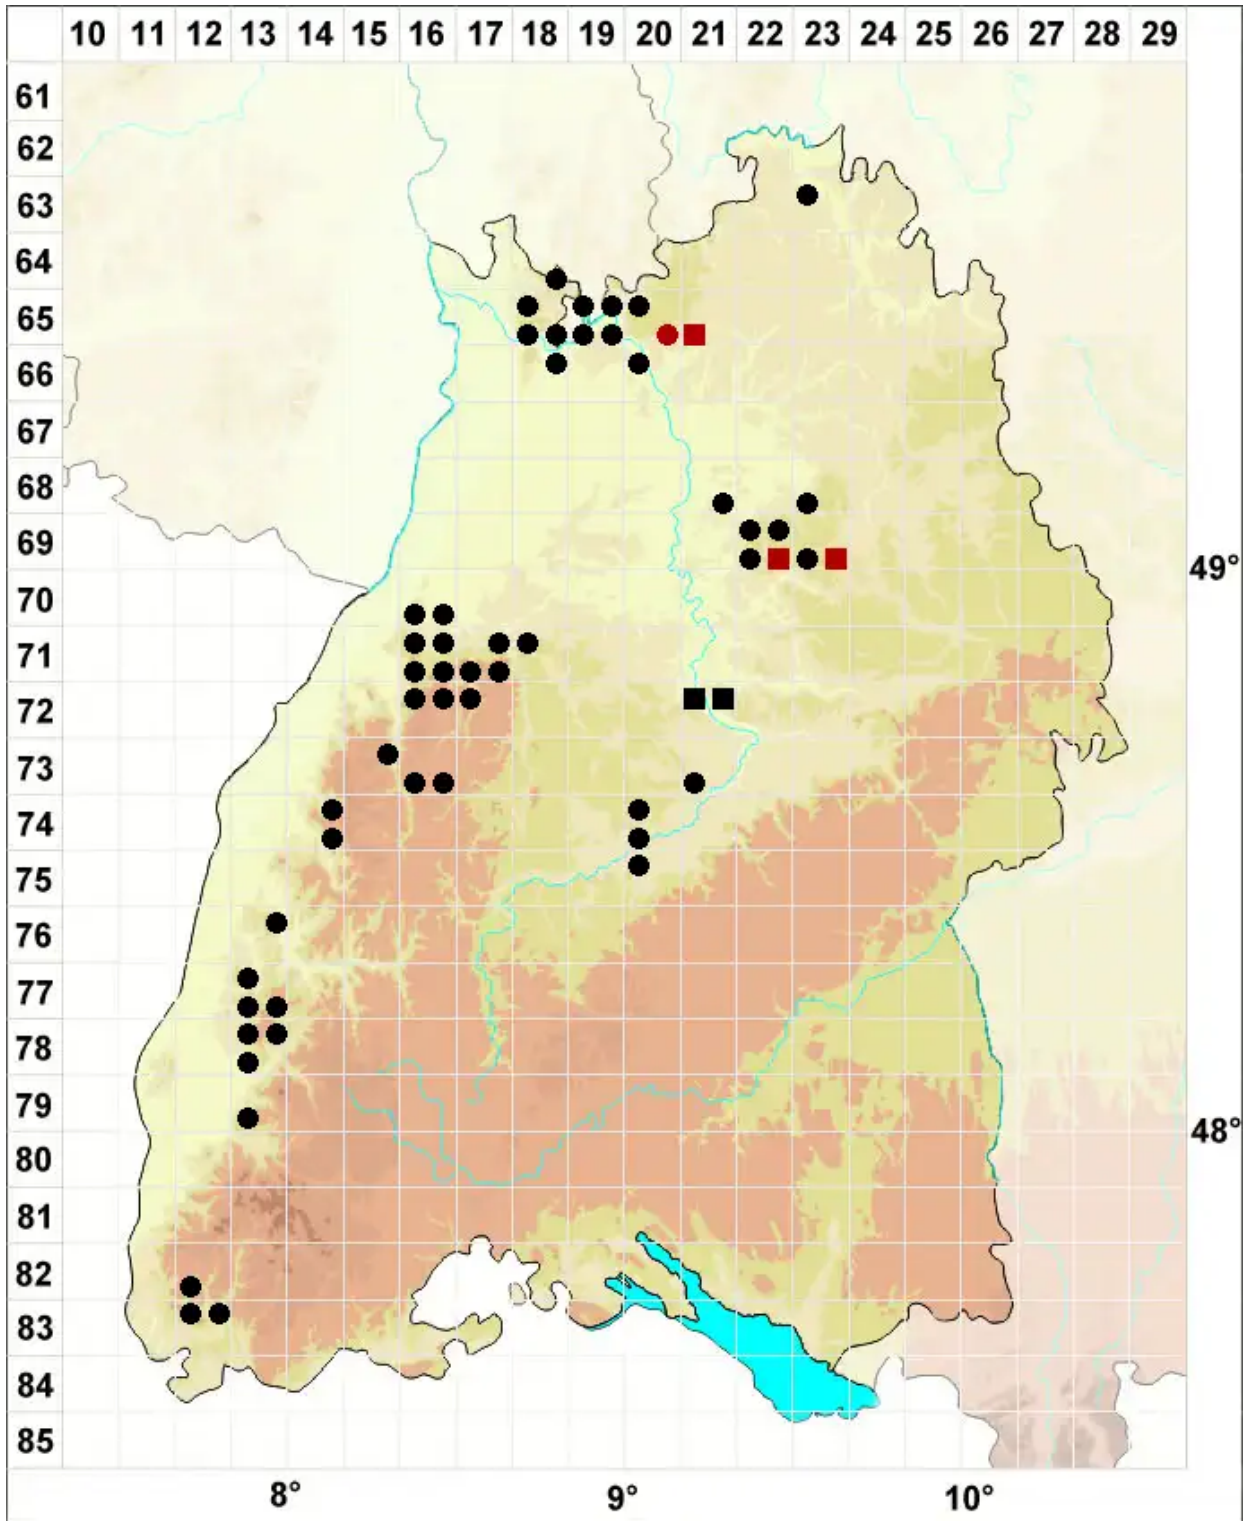

Sematophyllum demissum (Wilson) Mitt.

Ganzrandiges Hohlblattmoos

Legende:

- Symbole:**
- Ausgefülltes Symbol:
Zeitraum von 1980 bis heute (Aktuelle Angabe)
 - Leeres Symbol:
Zeitraum vor 1980 (Altangabe)
 - Quadrat: Herbarbeleg