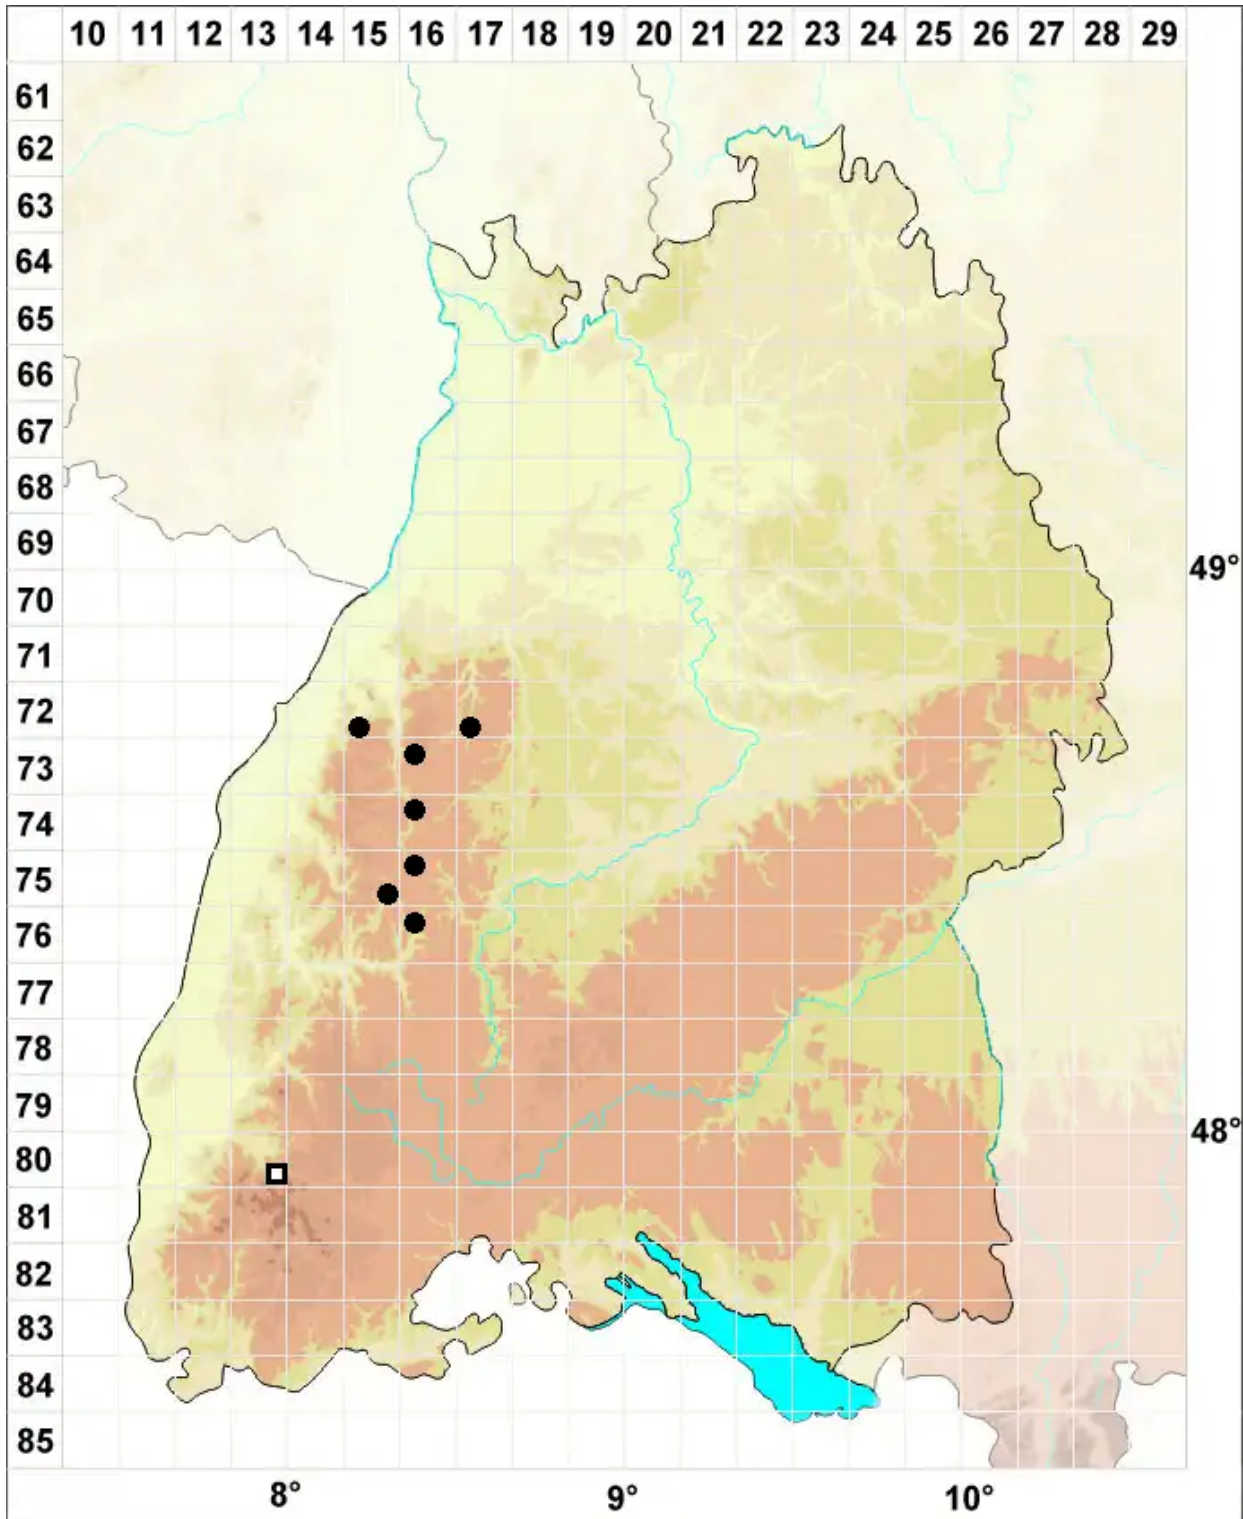

# Hageniella micans (Mitt.) B.C.Tan & Y.Jia

Wasserfall-Hohlblattmoos, Gesägtes Neuhohlblattmoos

Legende:

**Symbole:**

Ausgefülltes Symbol:  
Zeitraum von 1980 bis heute (Aktuelle Angabe)

Leeres Symbol:  
Zeitraum vor 1980 (Altangabe)

Quadrat: Herbarbeleg