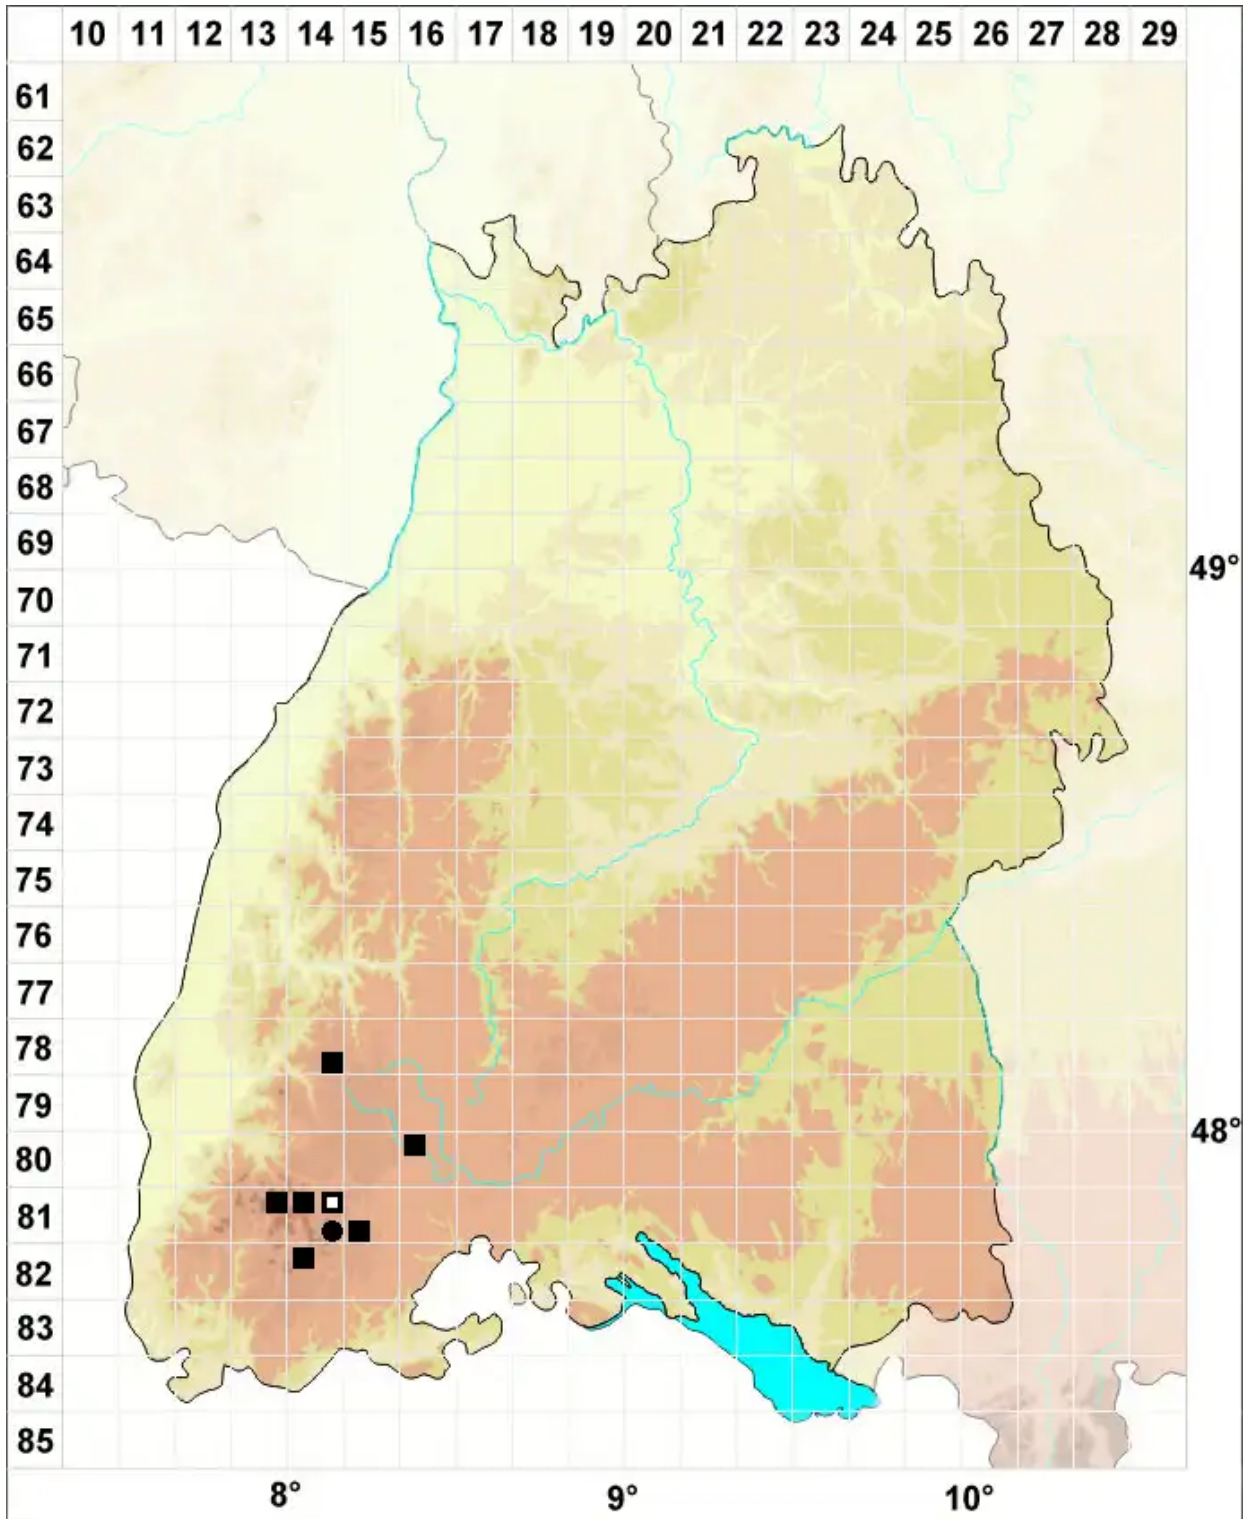

# Rhizomnium magnifolium (Horik.) T.J.Kop.

Großblättriges Wurzelsterntmoos

Legende:

- Symbole:**
- Ausgefülltes Symbol:  
Zeitraum von 1980 bis heute (Aktuelle Angabe)
  - Leeres Symbol:  
Zeitraum vor 1980 (Altangabe)
  - Quadrat: Herbarbeleg