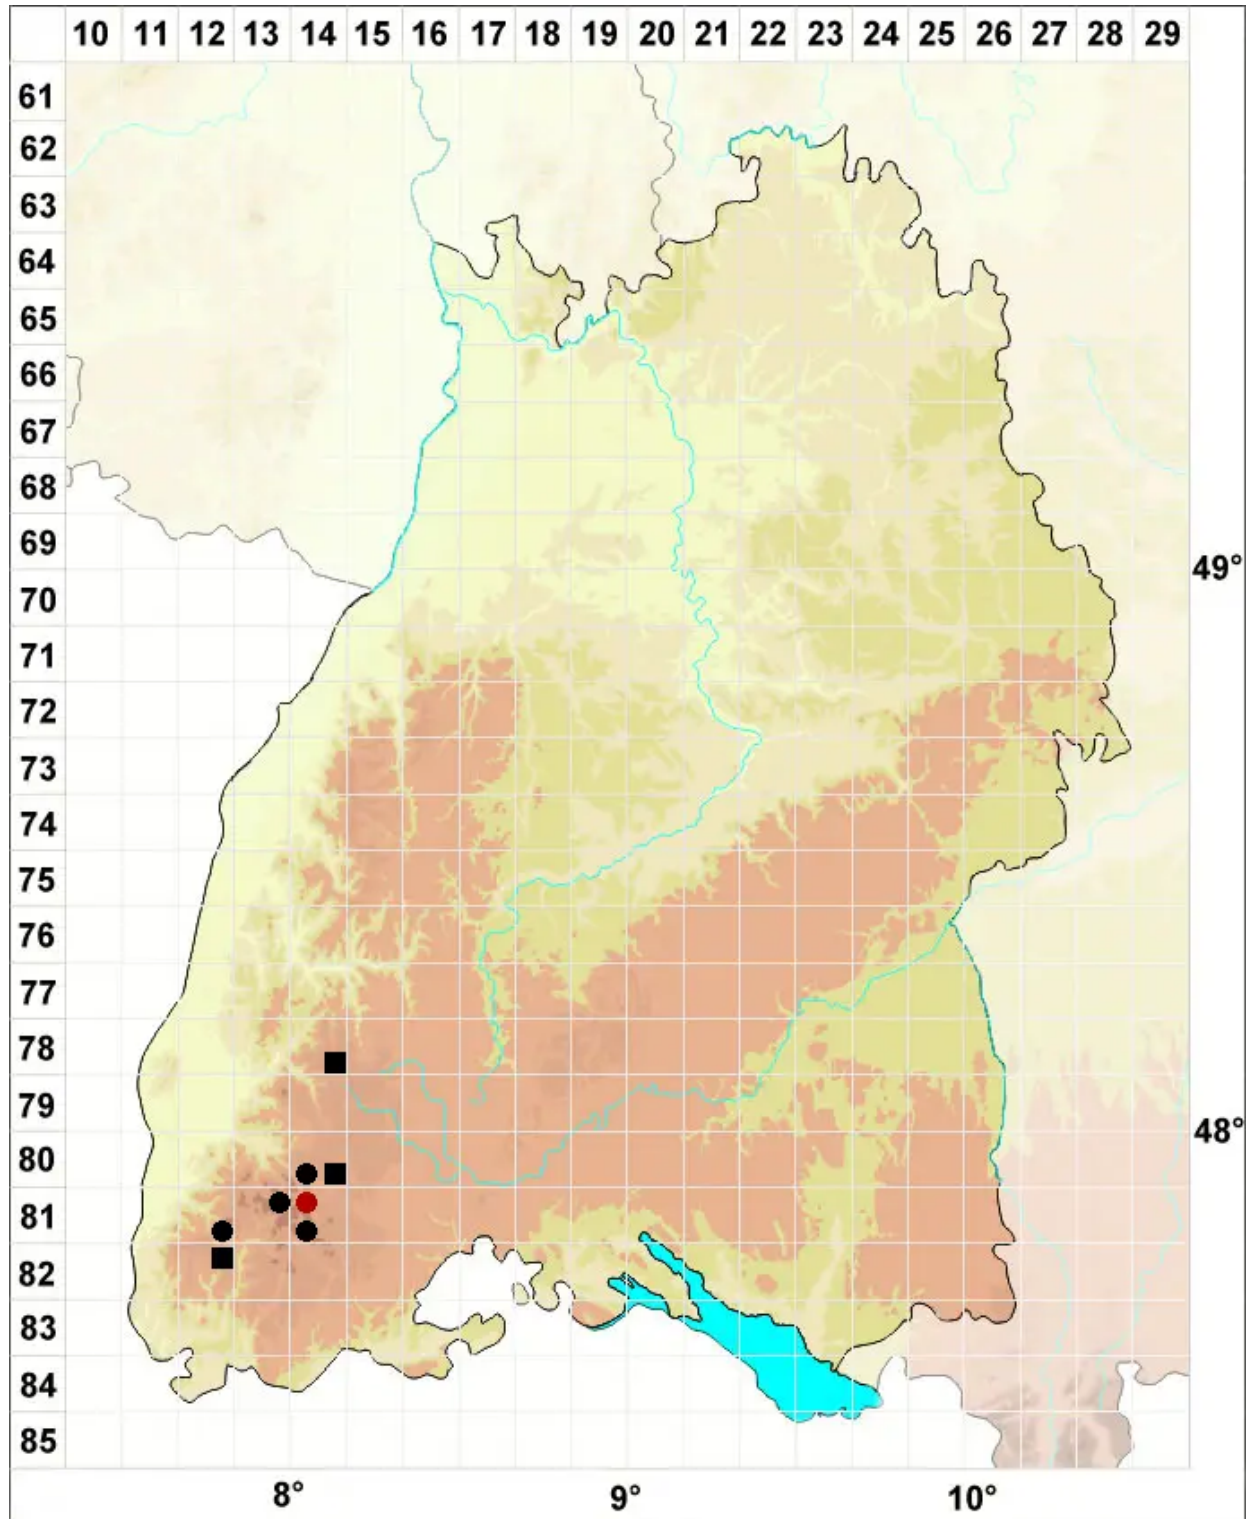

# Rhizomnium pseudopunctatum (Bruch & Schimp.) T.J.Kop.

Sumpf-Wurzelsterntmoos, Falsches Punktirtes Wurzelsterntmoos

Legende:

**Symbole:**

Ausgefülltes Symbol:  
Zeitraum von 1980 bis heute (Aktuelle Angabe)

Leeres Symbol:  
Zeitraum vor 1980 (Altangabe)

Quadrat: Herbarbeleg