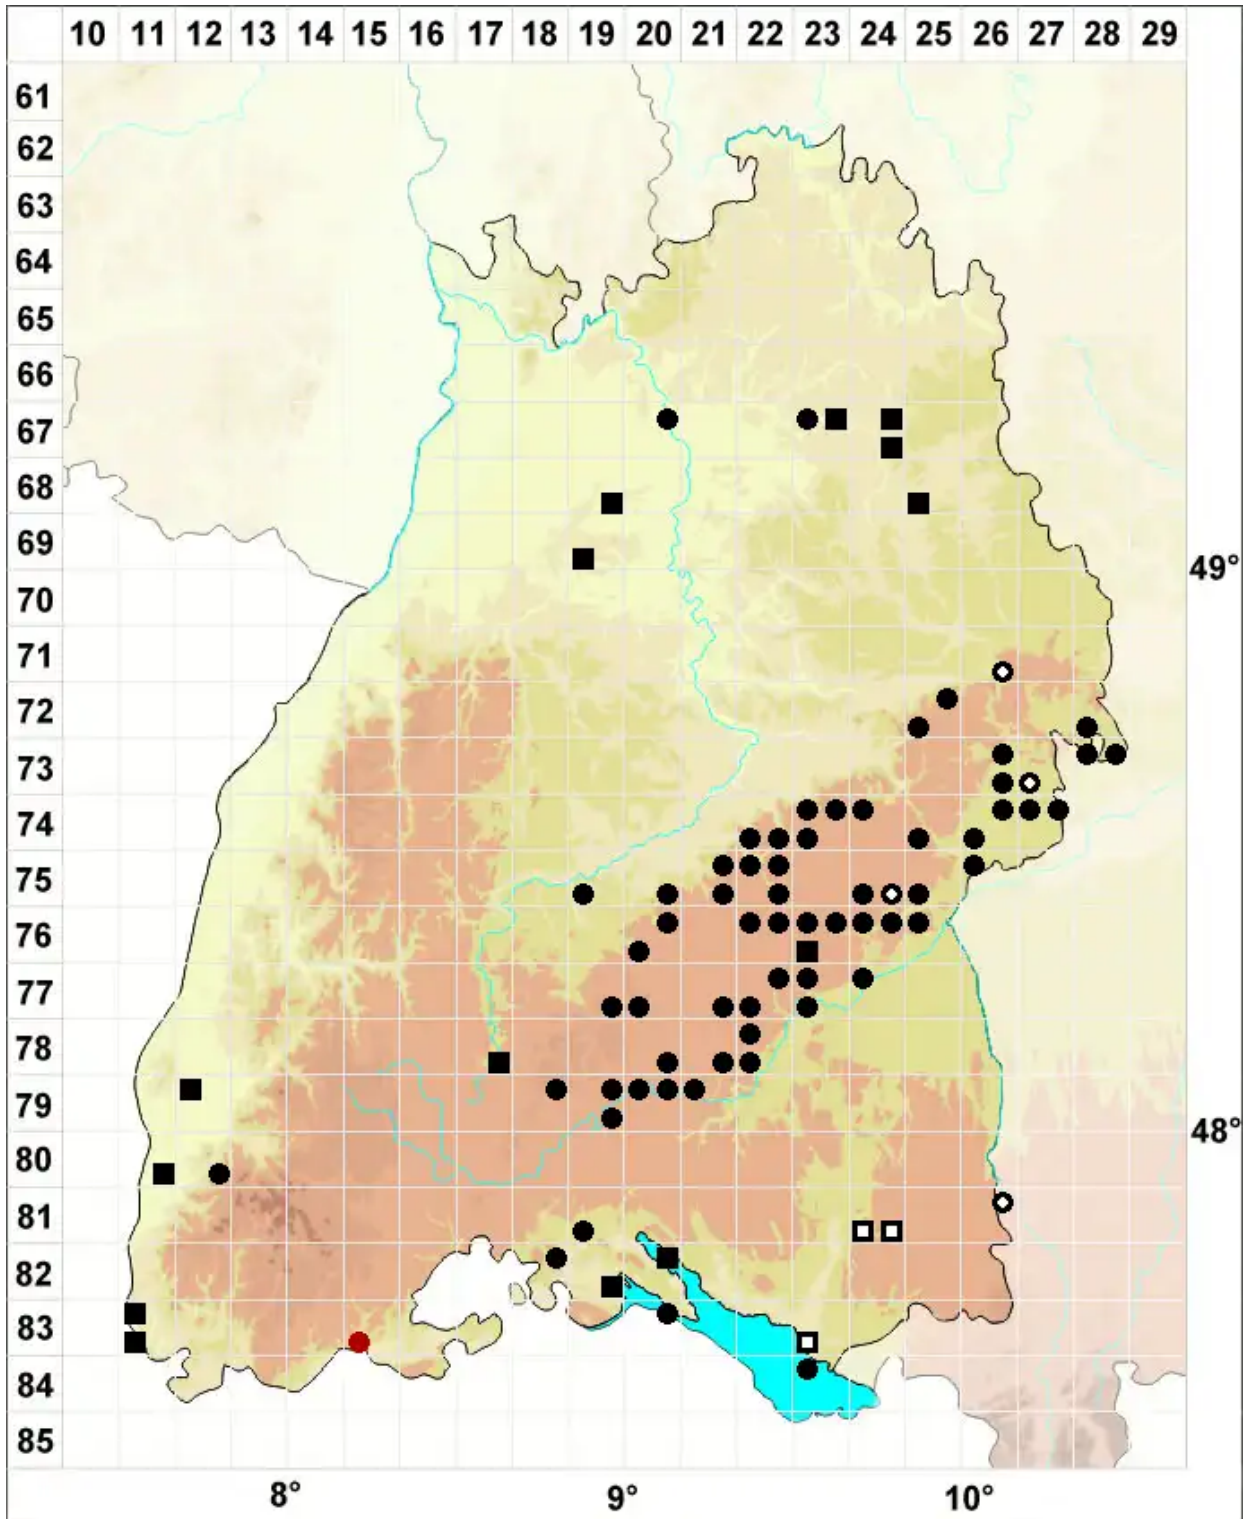

# Rhodobryum ontariense (Kindb.) Kindb.

## Ontario-Rosenmoos

Legende:

- Symbole:**
- Ausgefülltes Symbol:  
Zeitraum von 1980 bis heute (Aktuelle Angabe)
  - Leeres Symbol:  
Zeitraum vor 1980 (Altangabe)
  - Quadrat: Herbarbeleg