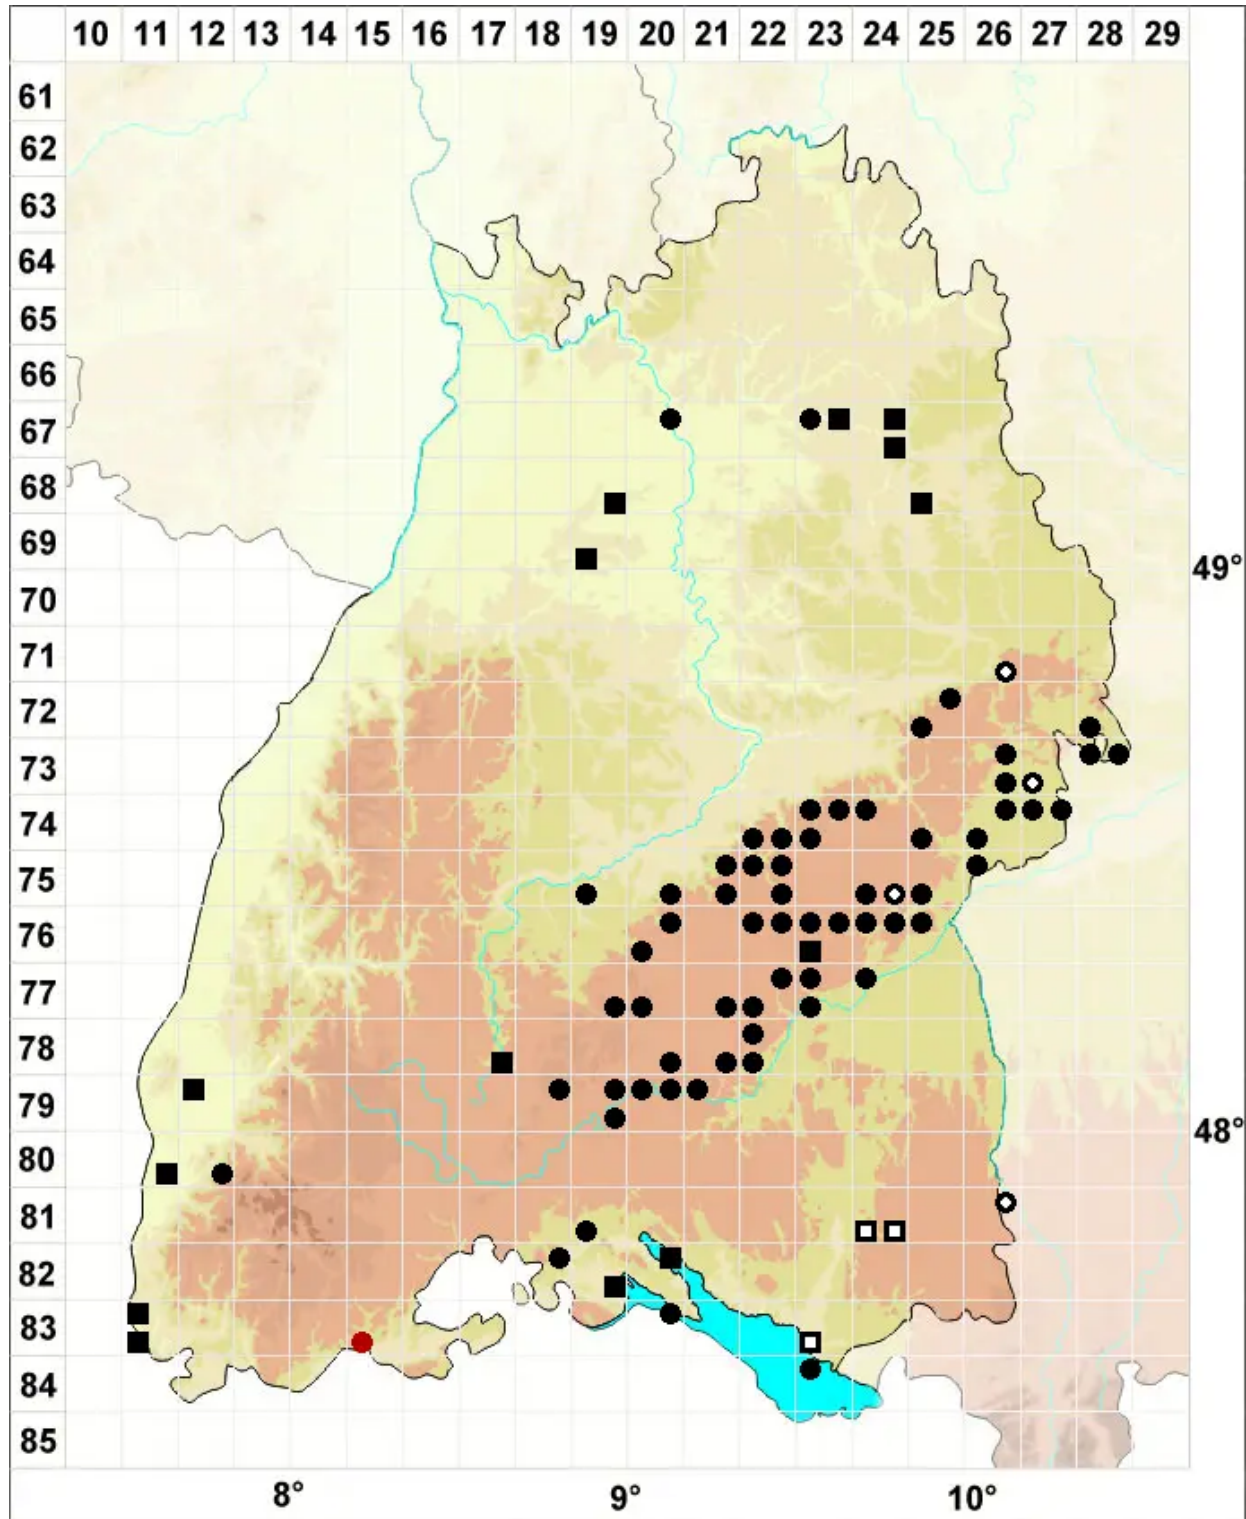

Rhodobryum ontariense (Kindb.) Kindb.

Ontario-Rosenmoos

Legende:

Symbole:

Ausgefülltes Symbol:
Zeitraum von 1980 bis heute (Aktuelle Angabe)

Leeres Symbol:
Zeitraum vor 1980 (Altangabe)

Quadrat: Herbarbeleg