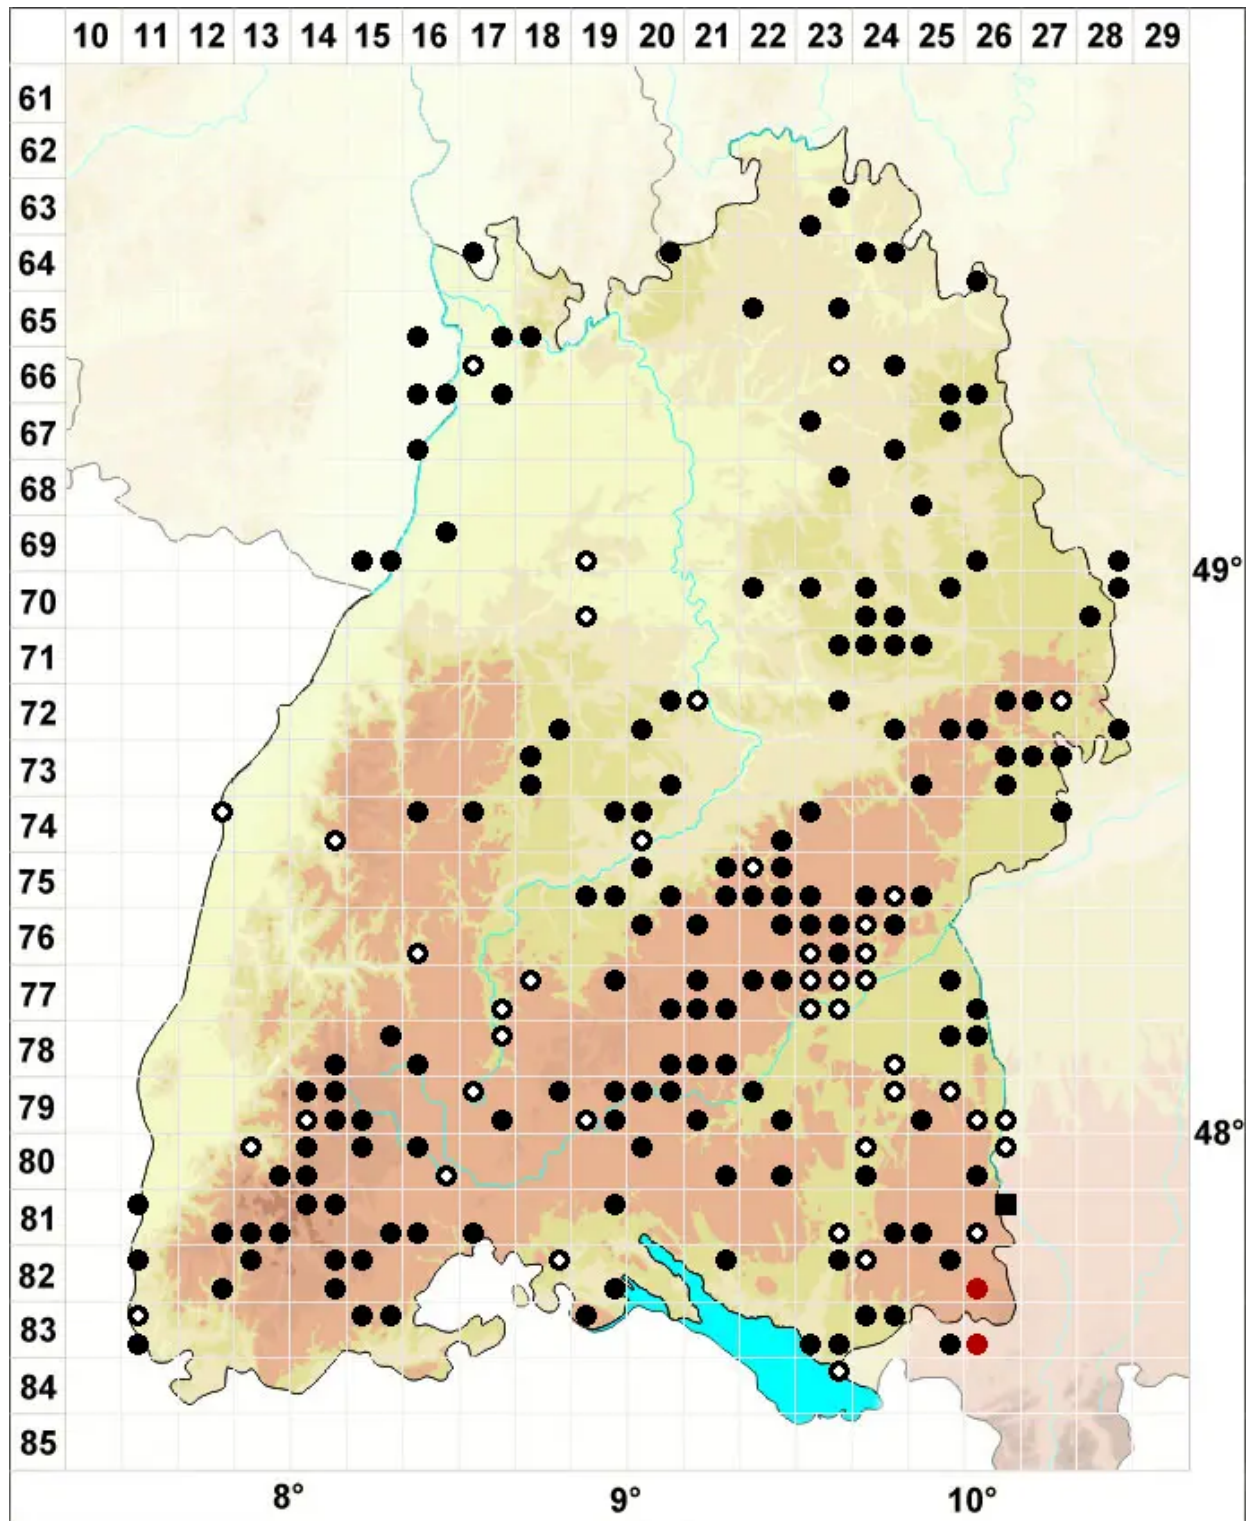

Rhodobryum roseum (Hedw.) Limpr.

Echtes Rosenmoos, Rosettiges Rosenmoos

Legende:

- Symbole:**
- Ausgefülltes Symbol:
Zeitraum von 1980 bis heute (Aktuelle Angabe)
 - Leeres Symbol:
Zeitraum vor 1980 (Altangabe)
 - Quadrat: Herbarbeleg