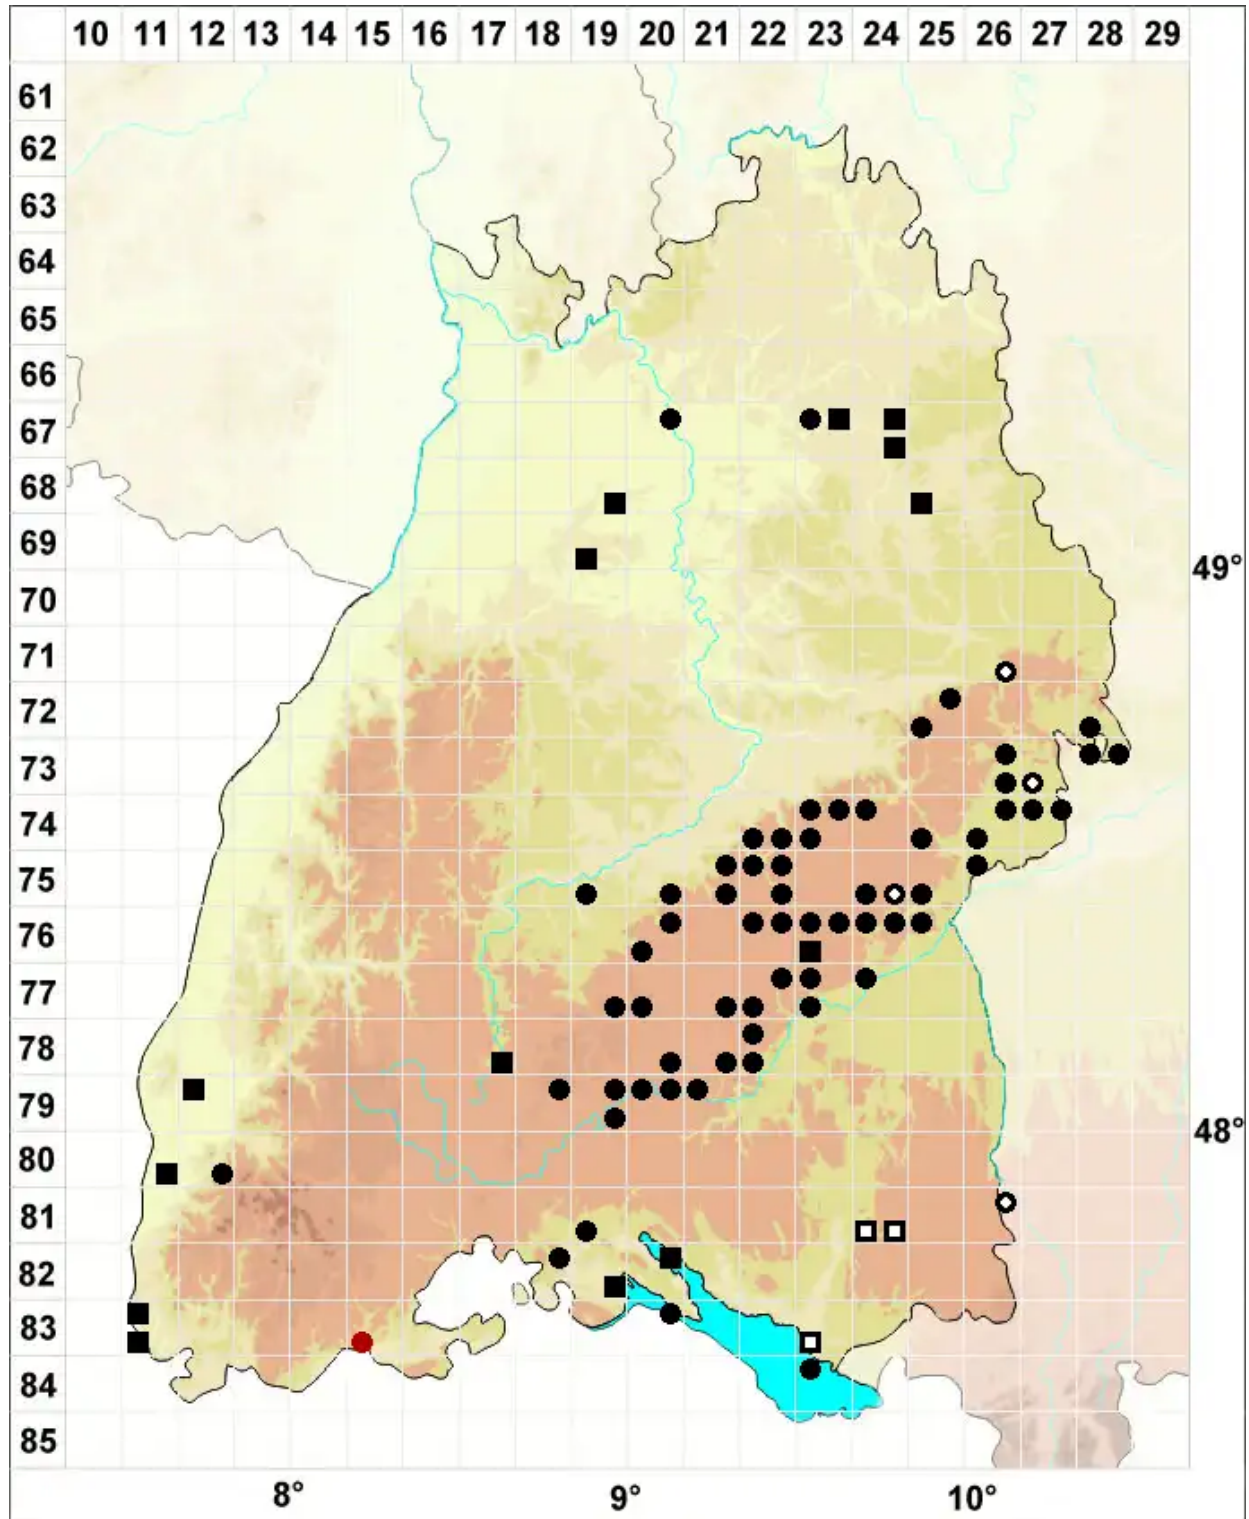

Rhodobryum ontariense (Kindb.) Kindb.

Ontario-Rosenmoos

Legende:

- Symbole:**
- Ausgefülltes Symbol:
Zeitraum von 1980 bis heute (Aktuelle Angabe)
 - Leeres Symbol:
Zeitraum vor 1980 (Altangabe)
 - Quadrat: Herbarbeleg