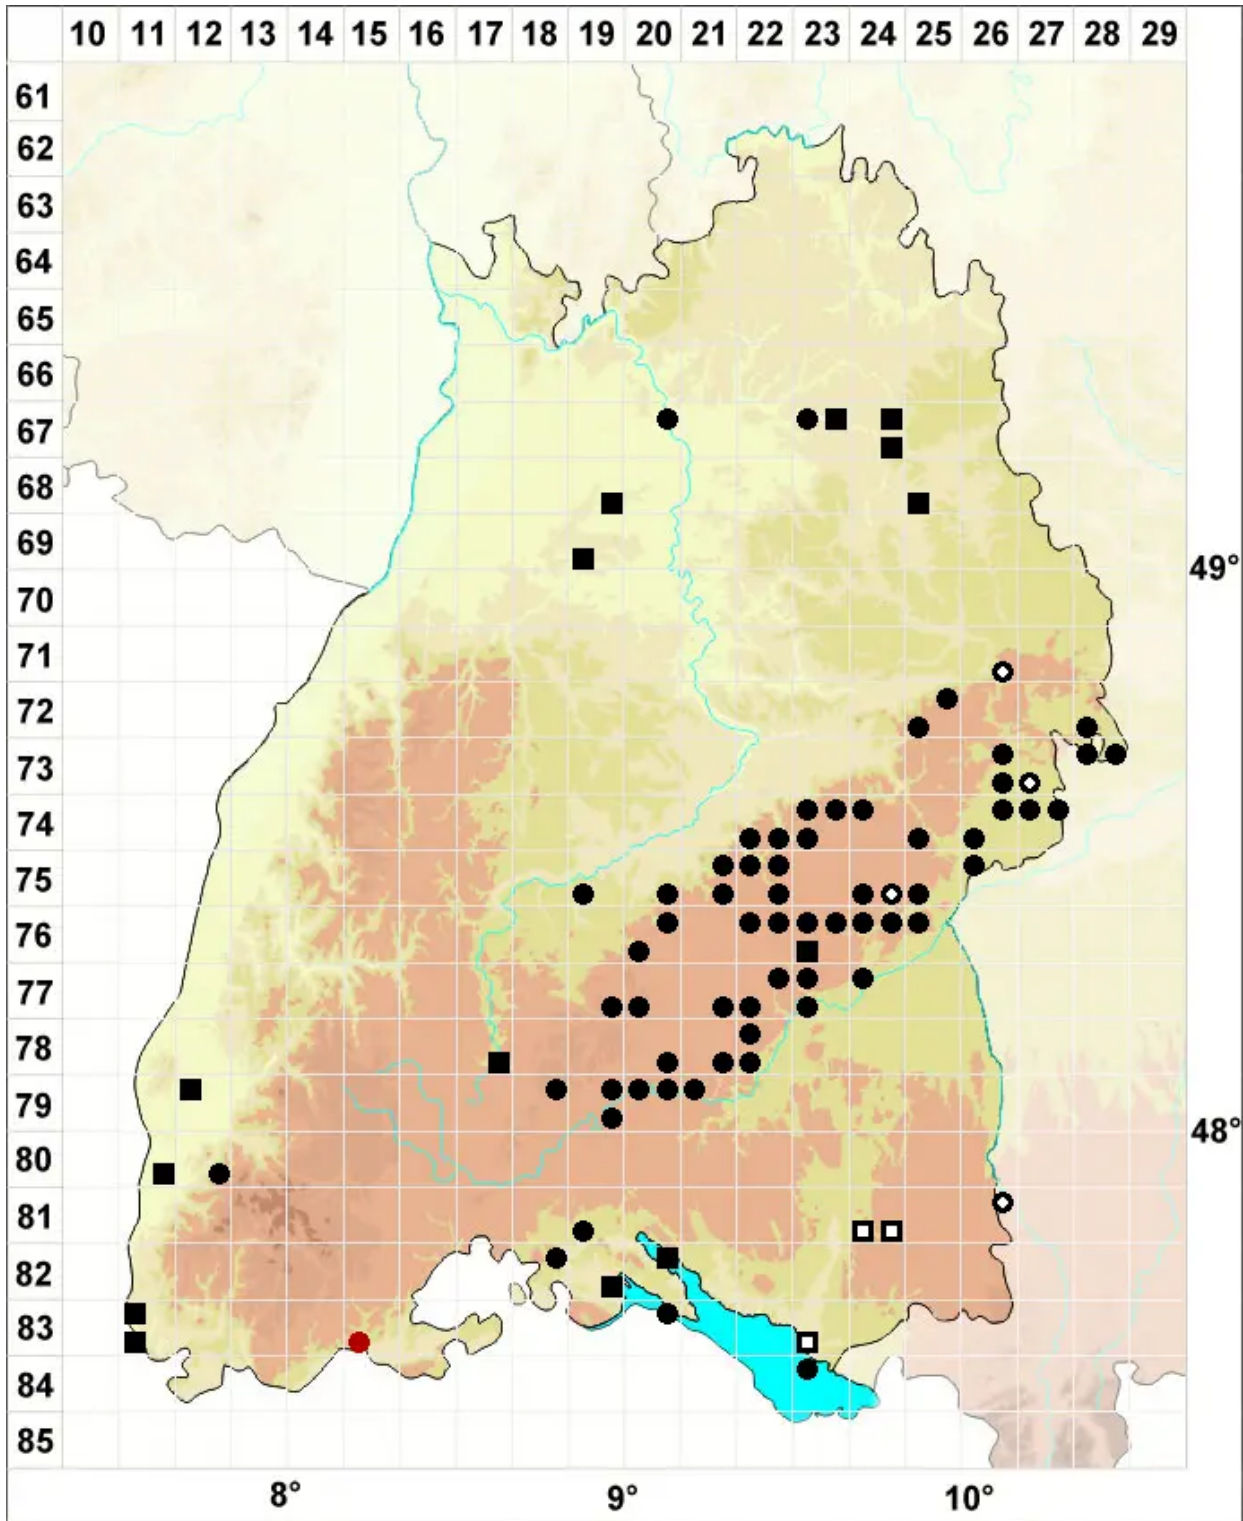

# Rhodobryum ontariense (Kindb.) Kindb.

## Ontario-Rosenmoos

Legende:

- Symbole:**
- Ausgefülltes Symbol:  
Zeitraum von 1980 bis heute (Aktuelle Angabe)
  - Leeres Symbol:  
Zeitraum vor 1980 (Altangabe)
  - Quadrat: Herbarbeleg