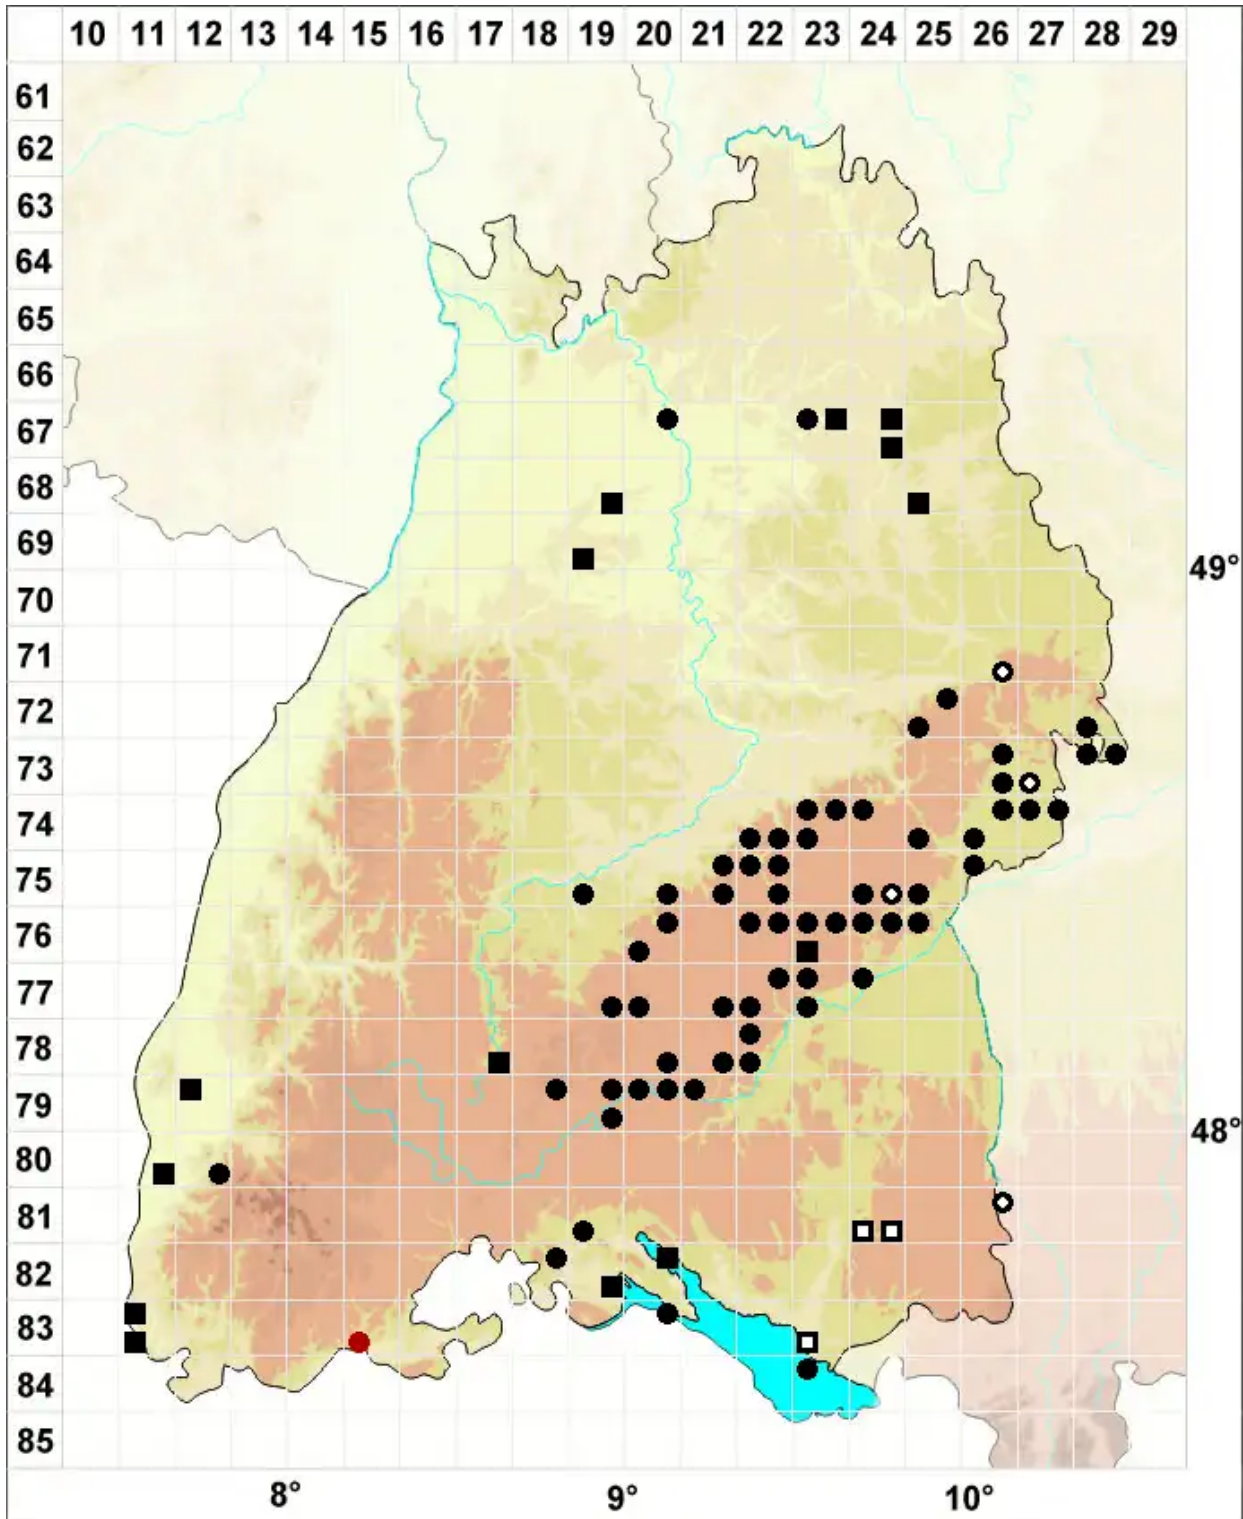

Rhodobryum ontariense (Kindb.) Kindb.

Ontario-Rosenmoos

Legende:

- Symbole:**
- Ausgefülltes Symbol:
Zeitraum von 1980 bis heute (Aktuelle Angabe)
 - Leeres Symbol:
Zeitraum vor 1980 (Altangabe)
 - Quadrat: Herbarbeleg