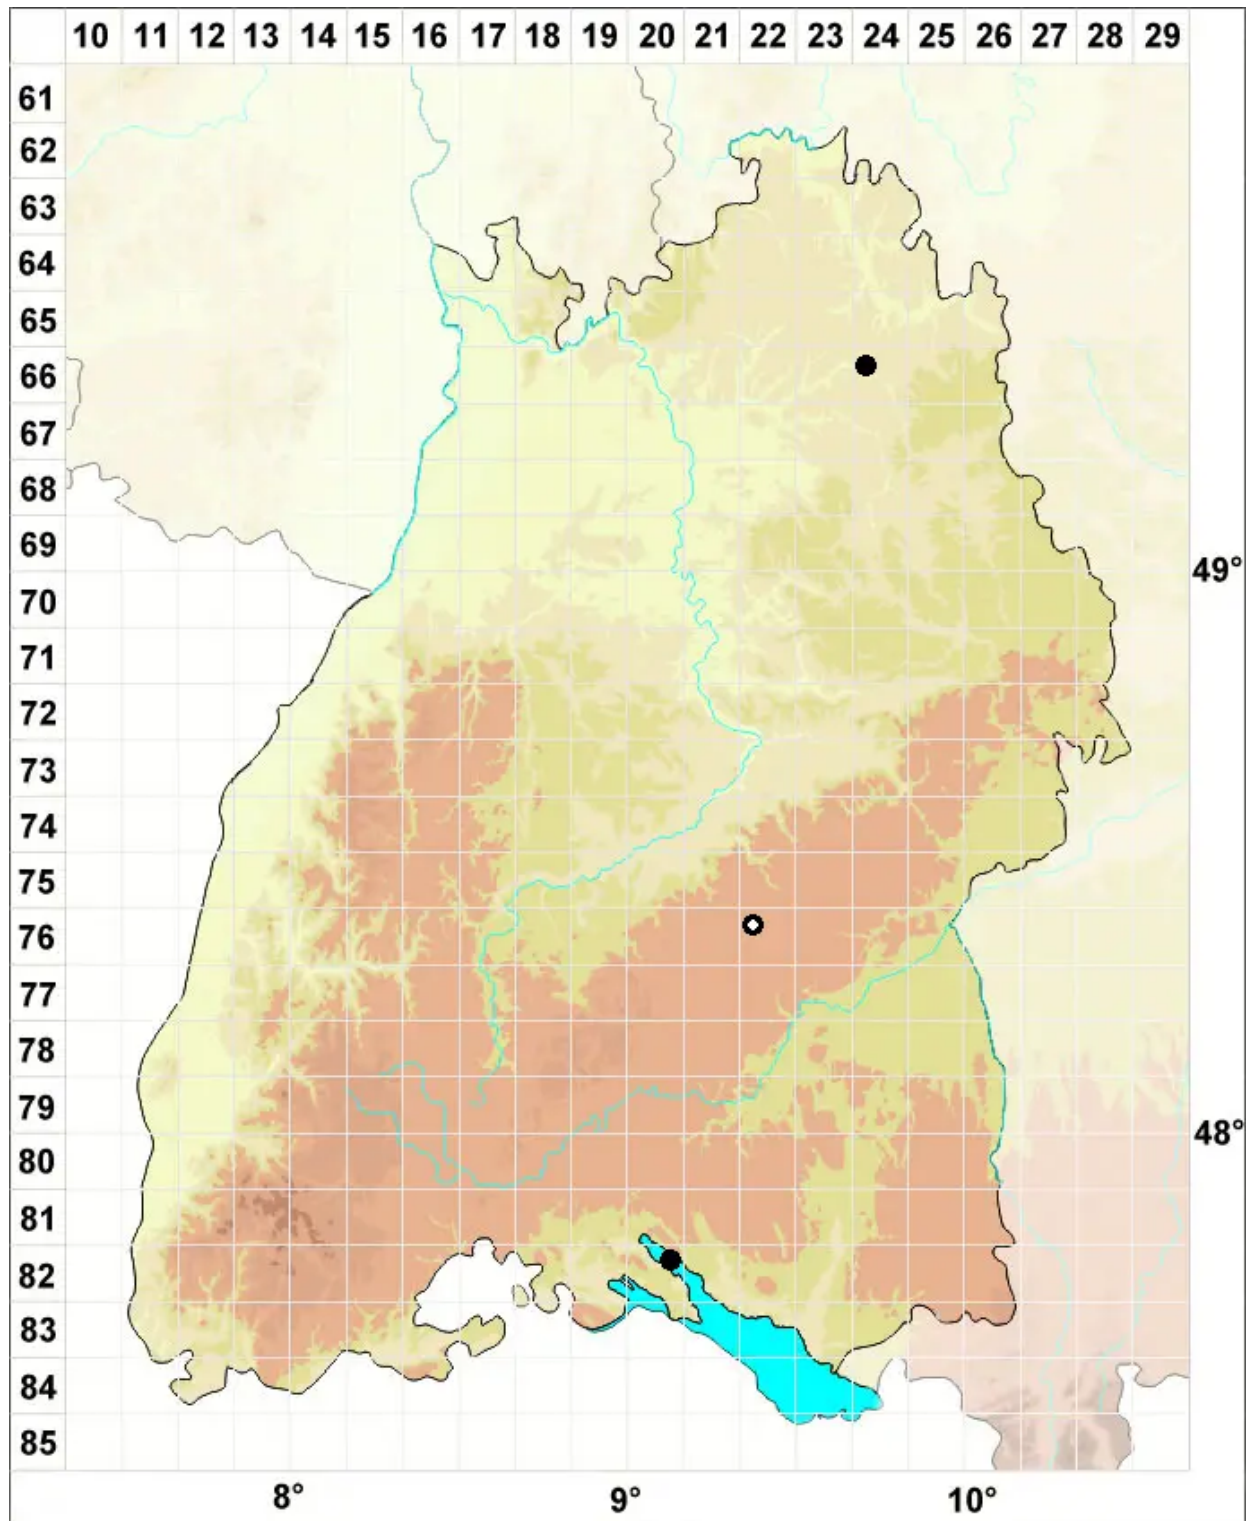

# Conardia compacta (Müll.Hal.) H.Rob.

Dichtes Kleinschnabeldeckelmoos

Legende:

- Symbole:**  
Ausgefülltes Symbol:  
Zeitraum von 1980 bis heute (Aktuelle Angabe)  
Leeres Symbol:  
Zeitraum vor 1980 (Altangabe)  
Quadrat: Herbarbeleg