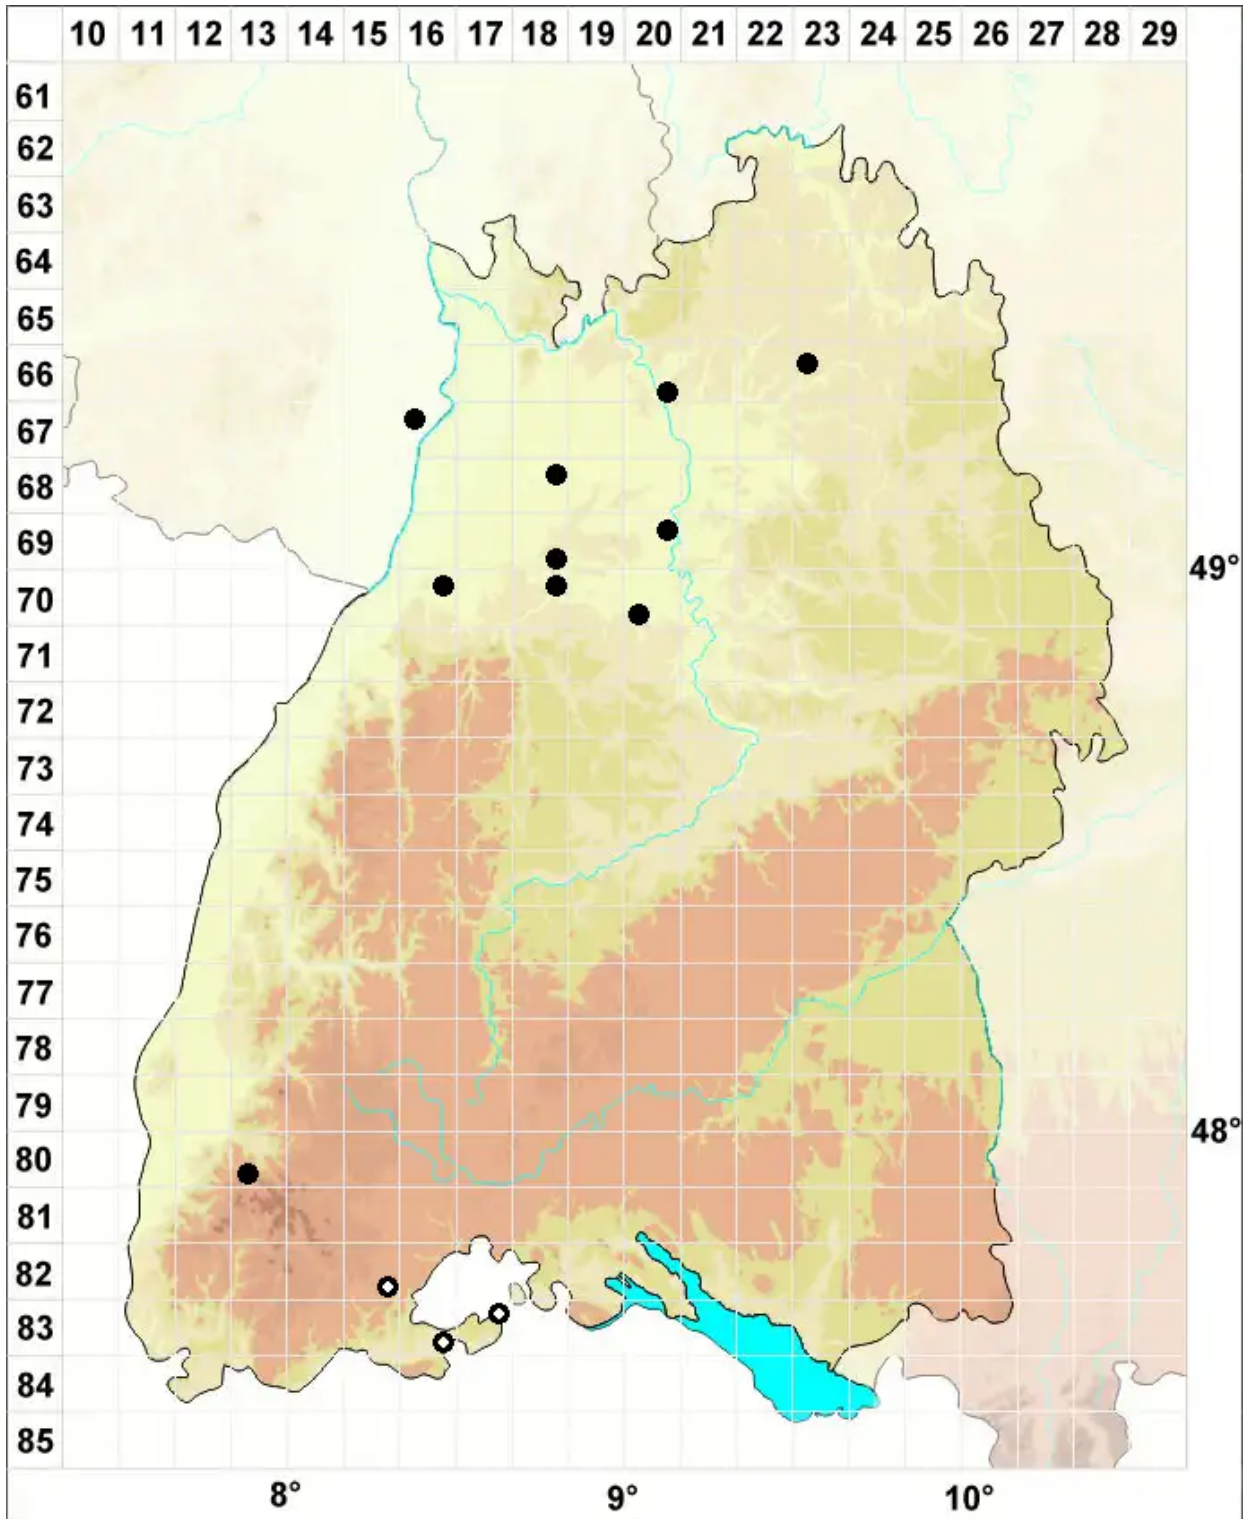

Rhynchostegiella curviseta (Brid.) Limpr.

Krummstieliges Kleinschnabeldeckelmoos

Legende:

Symbole:

Ausgefülltes Symbol:
Zeitraum von 1980 bis heute (Aktuelle Angabe)

Leeres Symbol:
Zeitraum vor 1980 (Altangabe)

Quadrat: Herbarbeleg