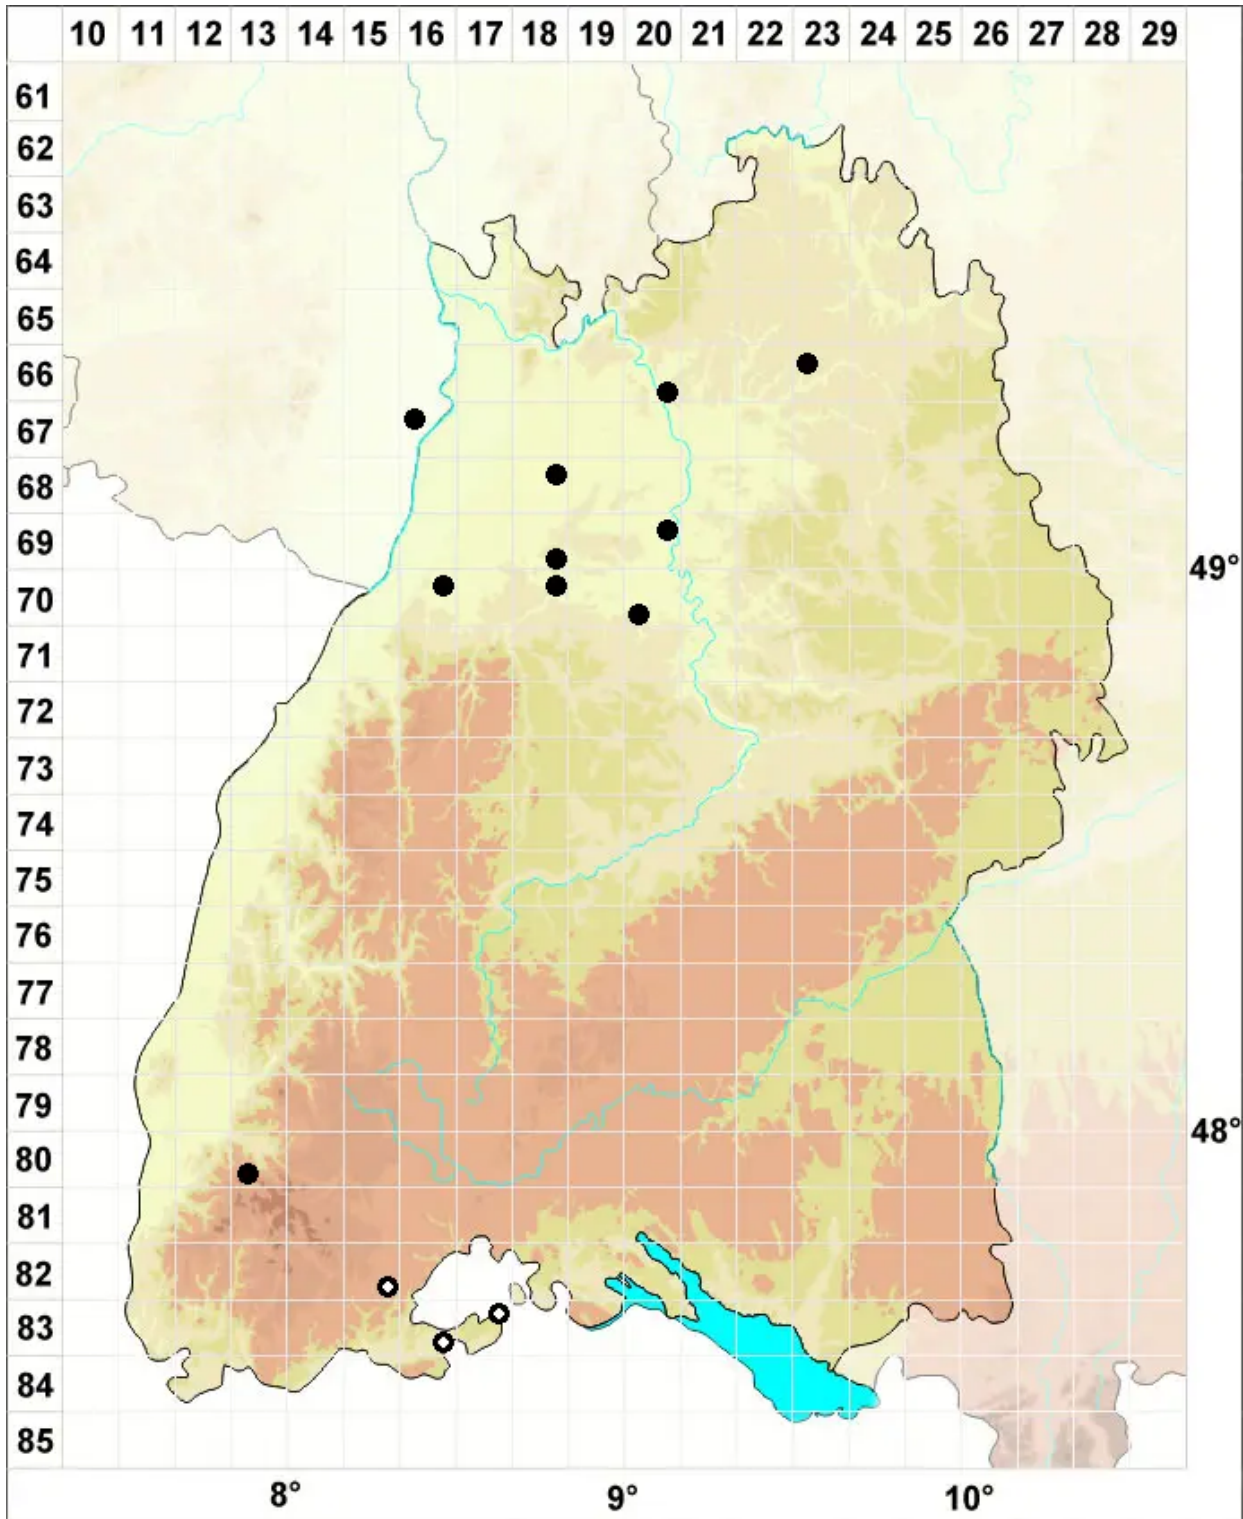

# Rhynchostegiella curviseta (Brid.) Limpr.

Krummstieliges Kleinschnabeldeckelmoos

Legende:

**Symbole:**

Ausgefülltes Symbol:  
Zeitraum von 1980 bis heute (Aktuelle Angabe)

Leeres Symbol:  
Zeitraum vor 1980 (Altangabe)

Quadrat: Herbarbeleg