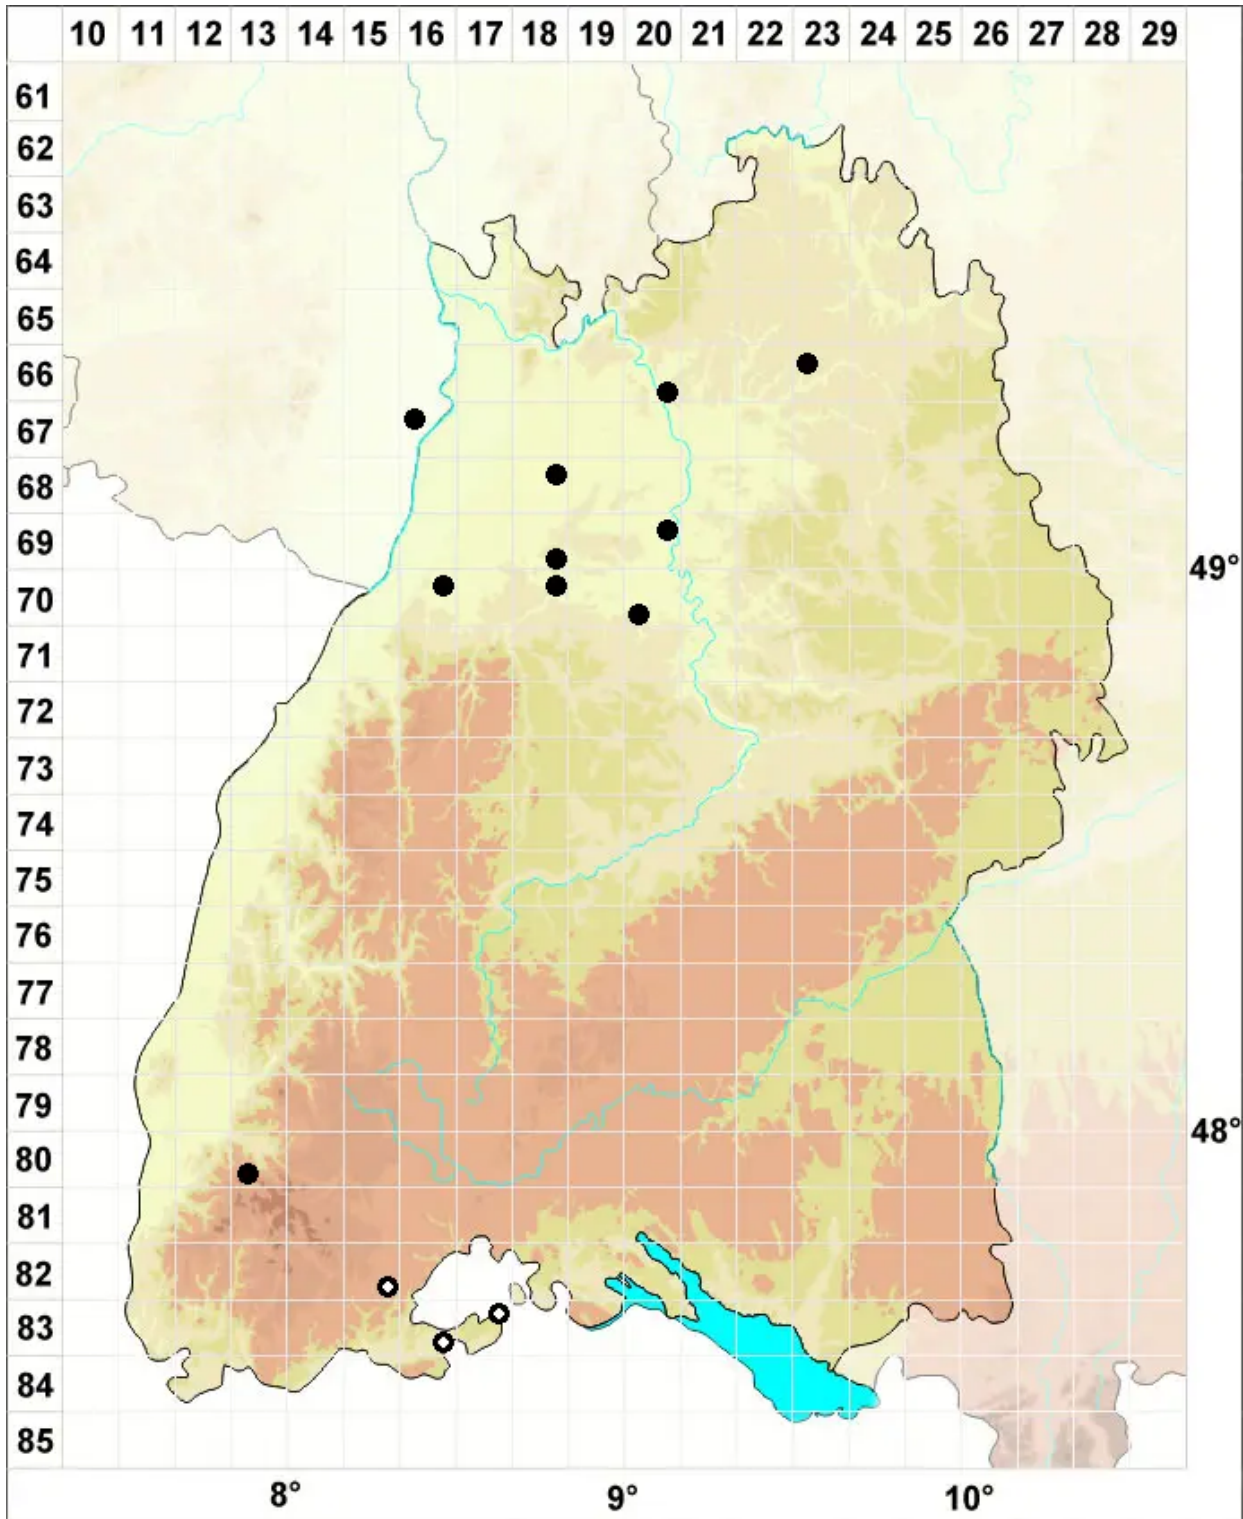

Rhynchostegiella curviseta (Brid.) Limpr.

Krummstieliges Kleinschnabeldeckelmoos

Legende:

Symbole:
Ausgefülltes Symbol:
Zeitraum von 1980 bis heute (Aktuelle Angabe)
Leeres Symbol:
Zeitraum vor 1980 (Altangabe)
Quadrat: Herbarbeleg