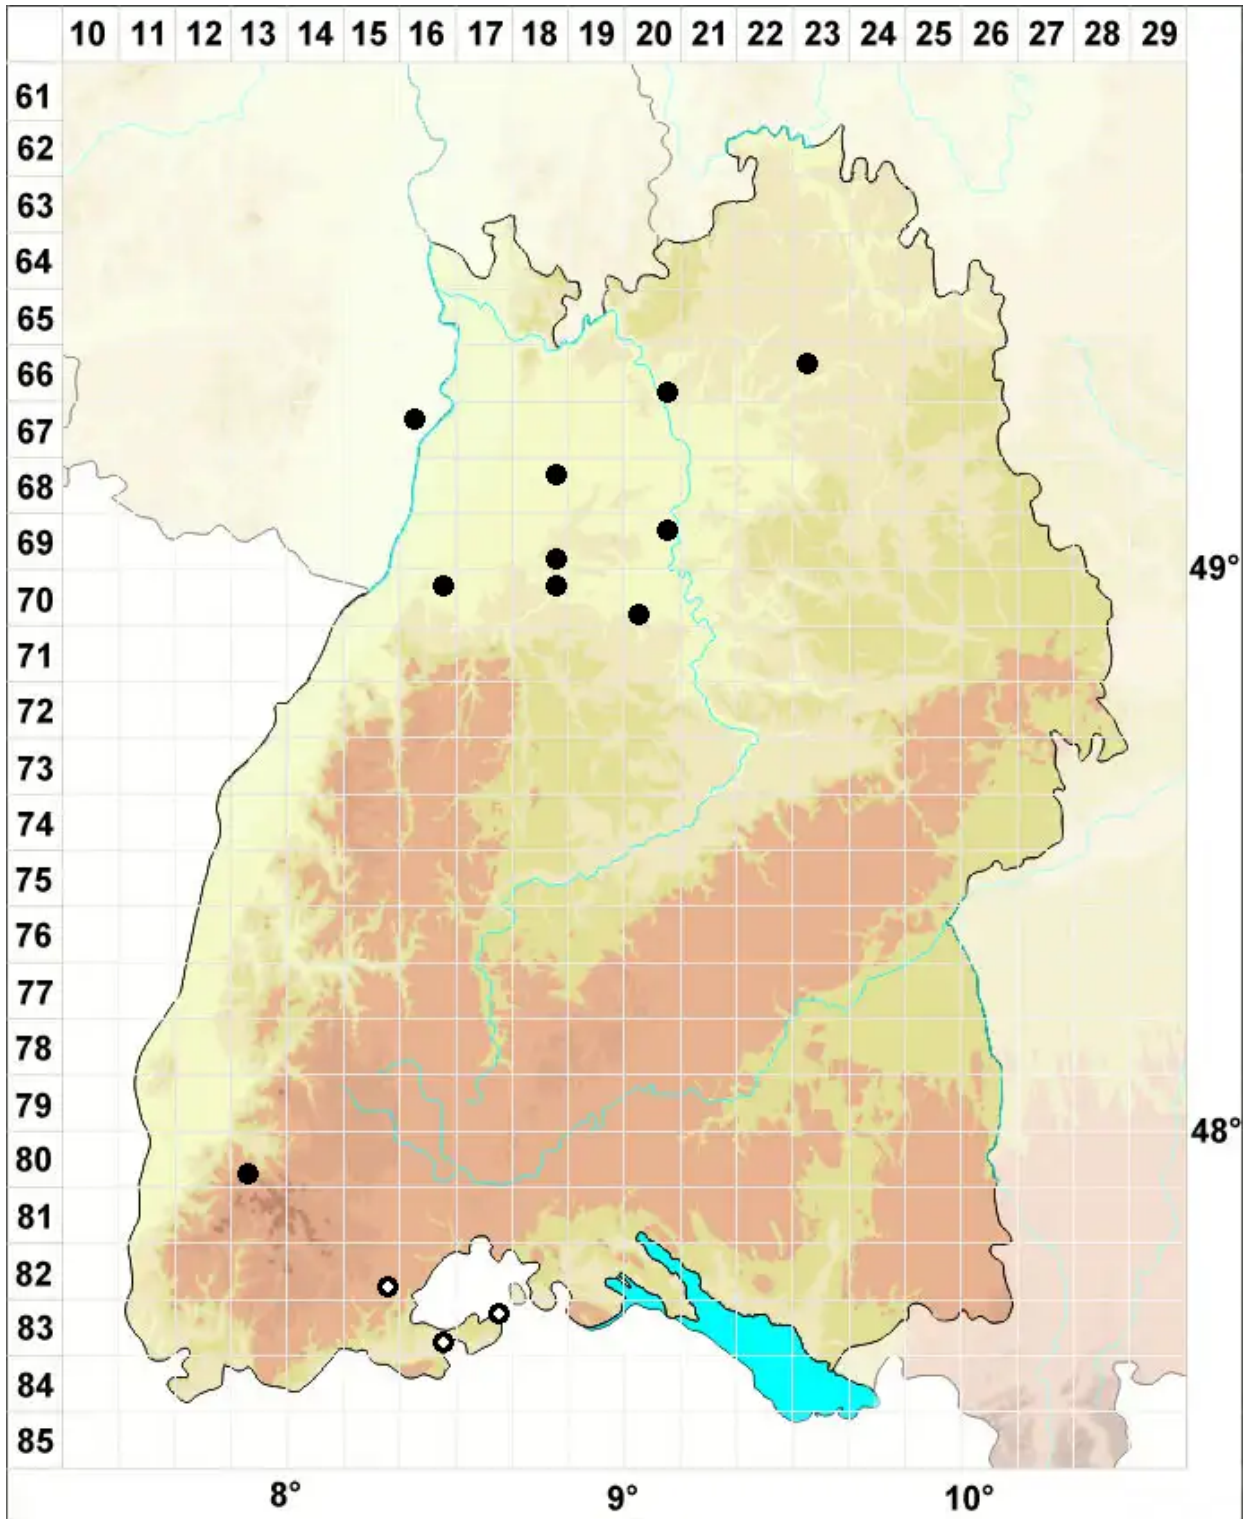

Rhynchostegiella curviseta (Brid.) Limpr.

Krummstieliges Kleinschnabeldeckelmoos

Legende:

- Symbole:**
- Ausgefülltes Symbol:
Zeitraum von 1980 bis heute (Aktuelle Angabe)
 - Leeres Symbol:
Zeitraum vor 1980 (Altangabe)
 - Quadrat: Herbarbeleg