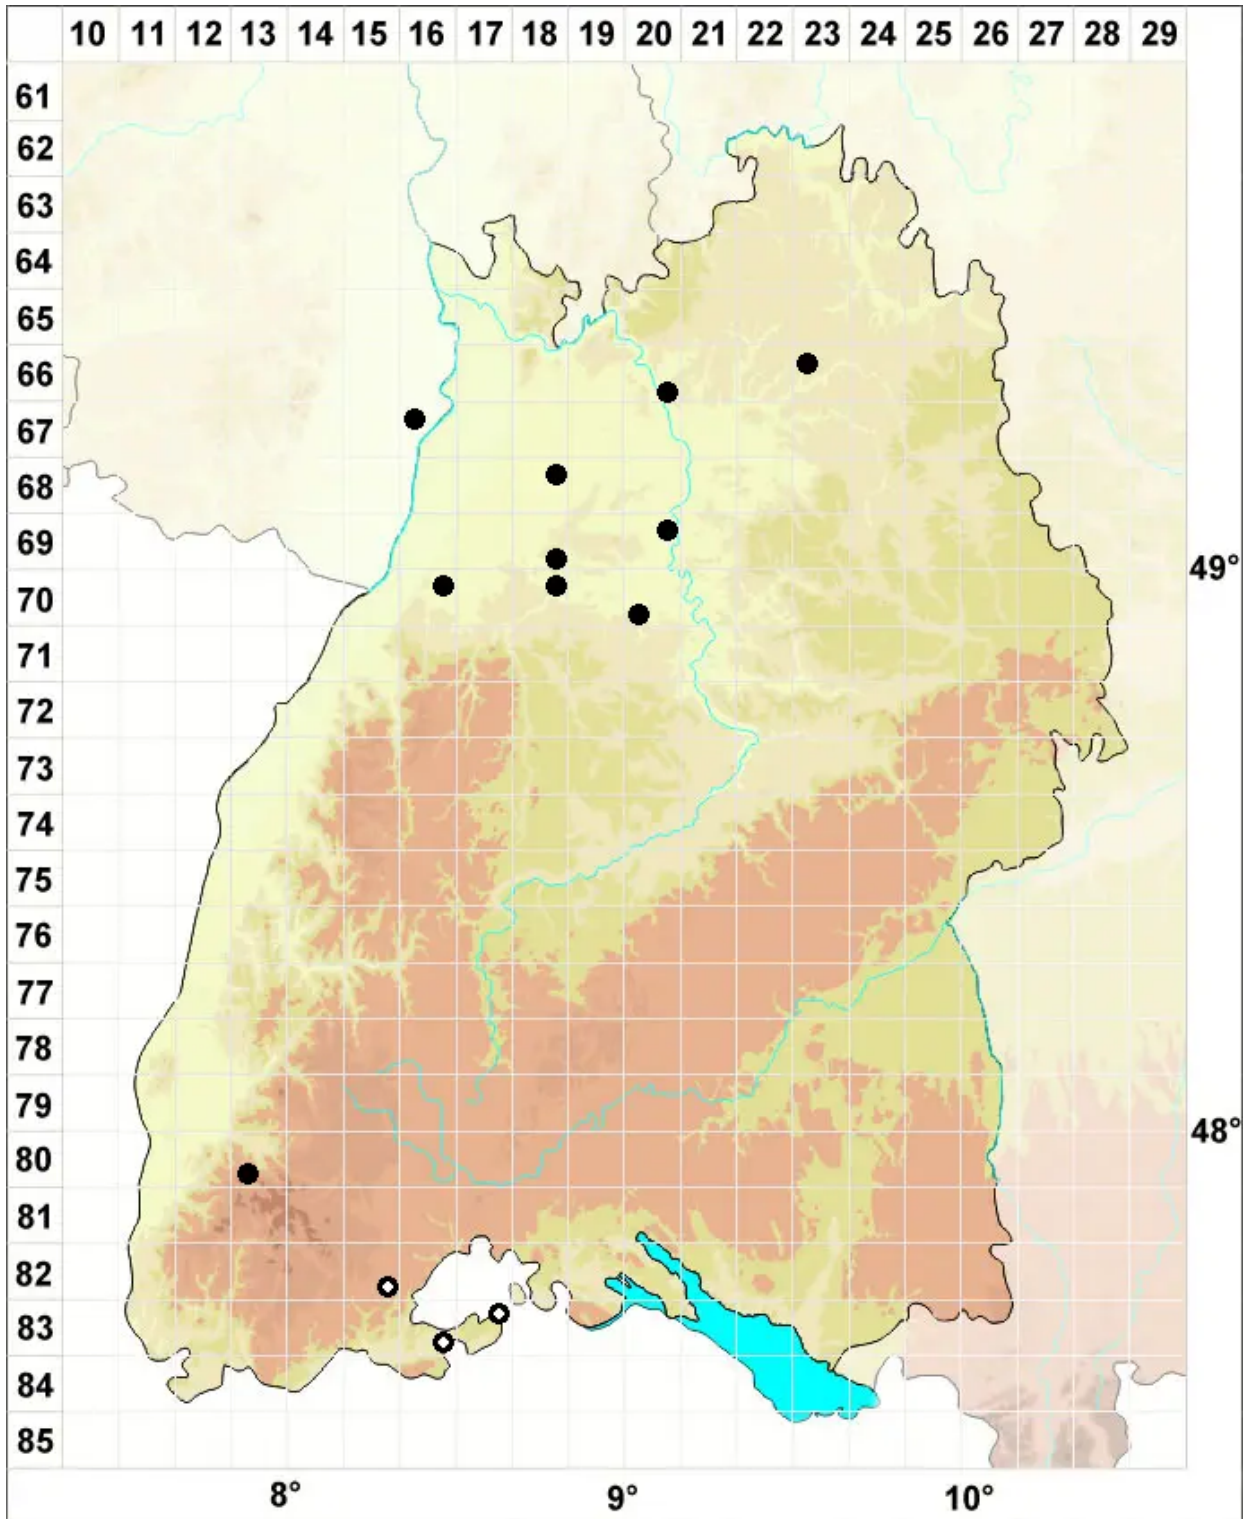

# Rhynchostegiella curviseta (Brid.) Limpr.

Krummstieliges Kleinschnabeldeckelmoos

Legende:

- Symbole:**
- Ausgefülltes Symbol:  
Zeitraum von 1980 bis heute (Aktuelle Angabe)
  - Leeres Symbol:  
Zeitraum vor 1980 (Altangabe)
  - Quadrat: Herbarbeleg