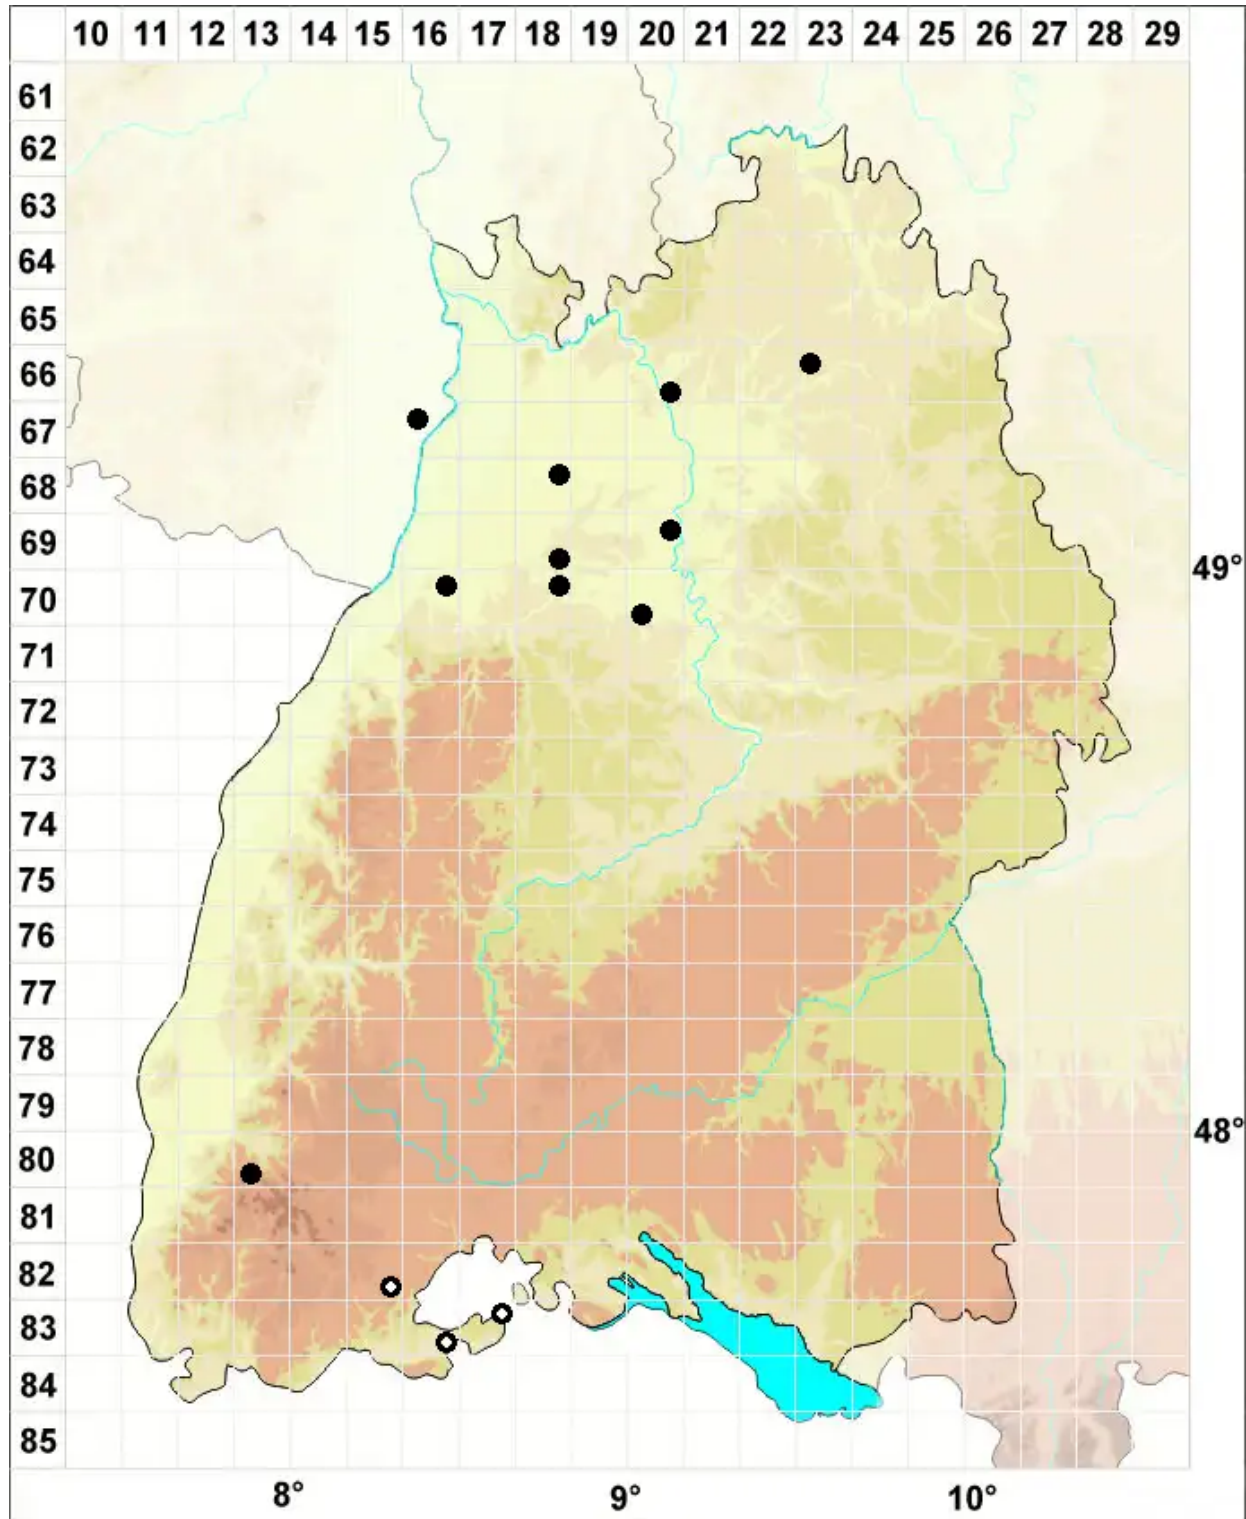

Rhynchostegiella curviseta (Brid.) Limpr.

Krummstieliges Kleinschnabeldeckelmoos

Legende:

- Symbole:**
- Ausgefülltes Symbol:
Zeitraum von 1980 bis heute (Aktuelle Angabe)
 - Leeres Symbol:
Zeitraum vor 1980 (Altangabe)
 - Quadrat: Herbarbeleg