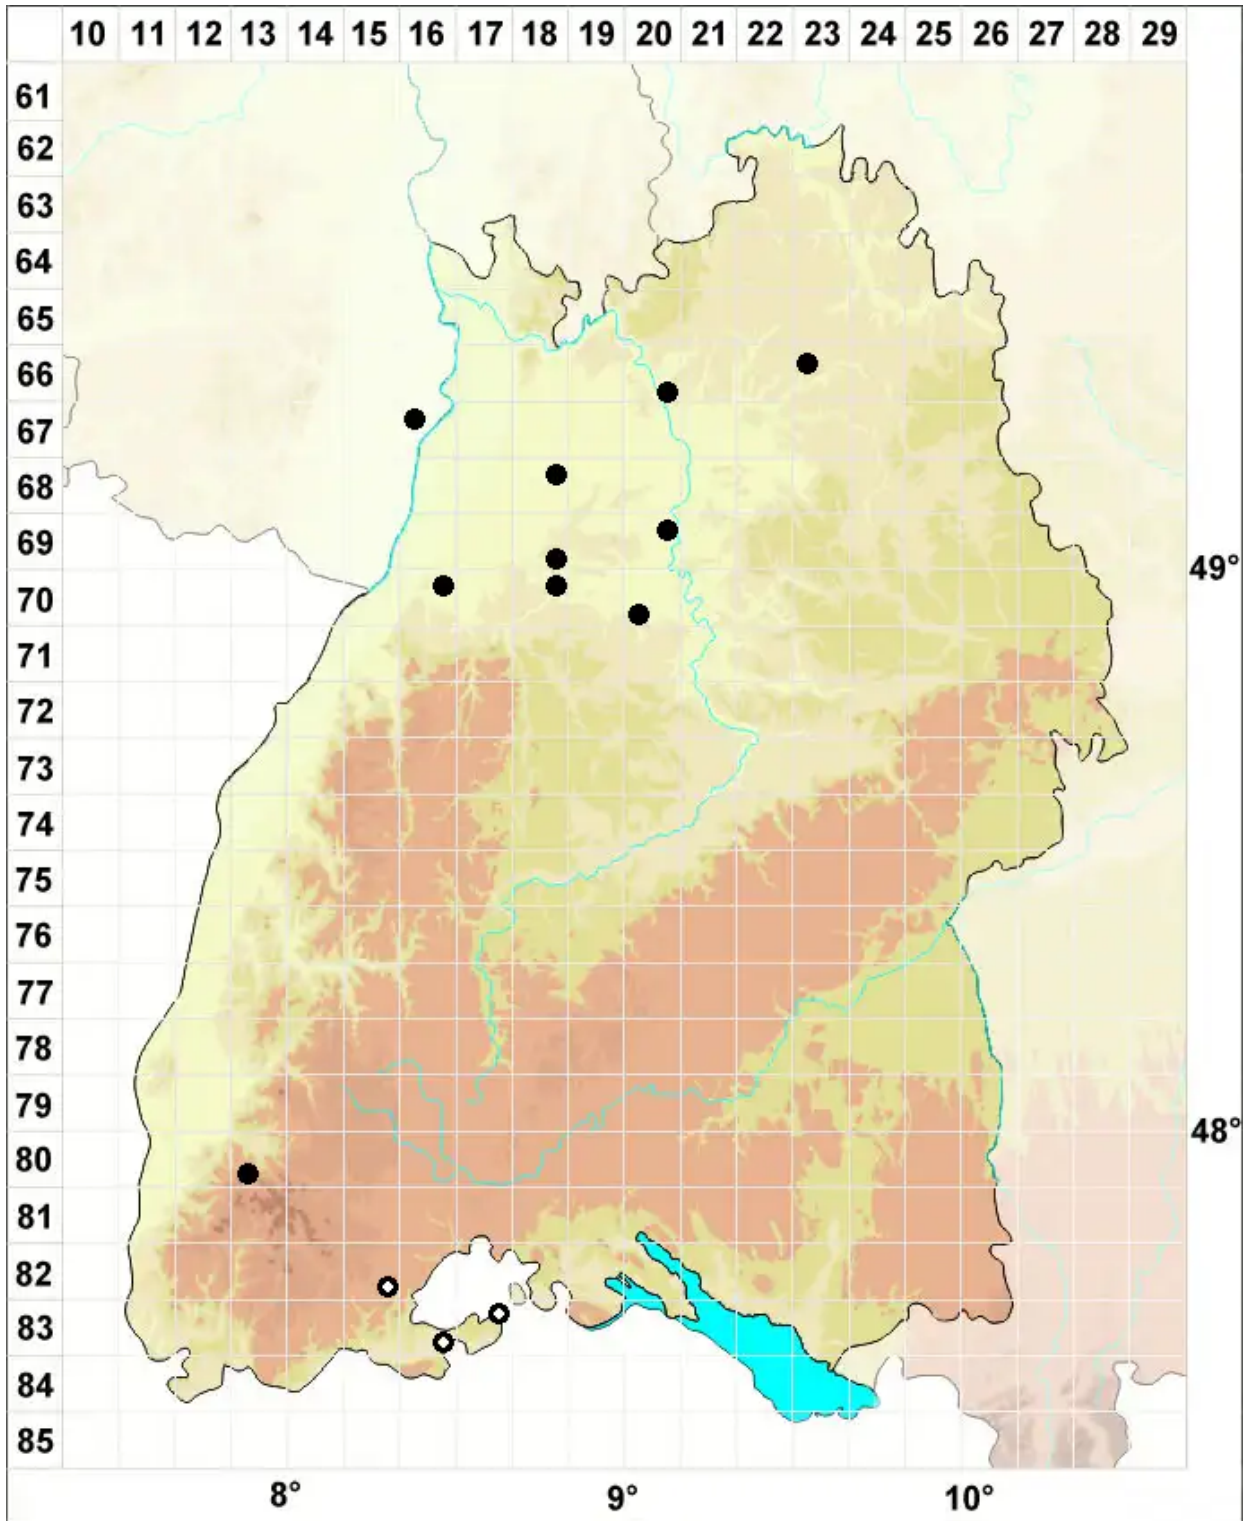

# Rhynchostegiella curviseta (Brid.) Limpr.

Krummstieliges Kleinschnabeldeckelmoos

Legende:

**Symbole:**

Ausgefülltes Symbol:  
Zeitraum von 1980 bis heute (Aktuelle Angabe)

Leeres Symbol:  
Zeitraum vor 1980 (Altangabe)

Quadrat: Herbarbeleg